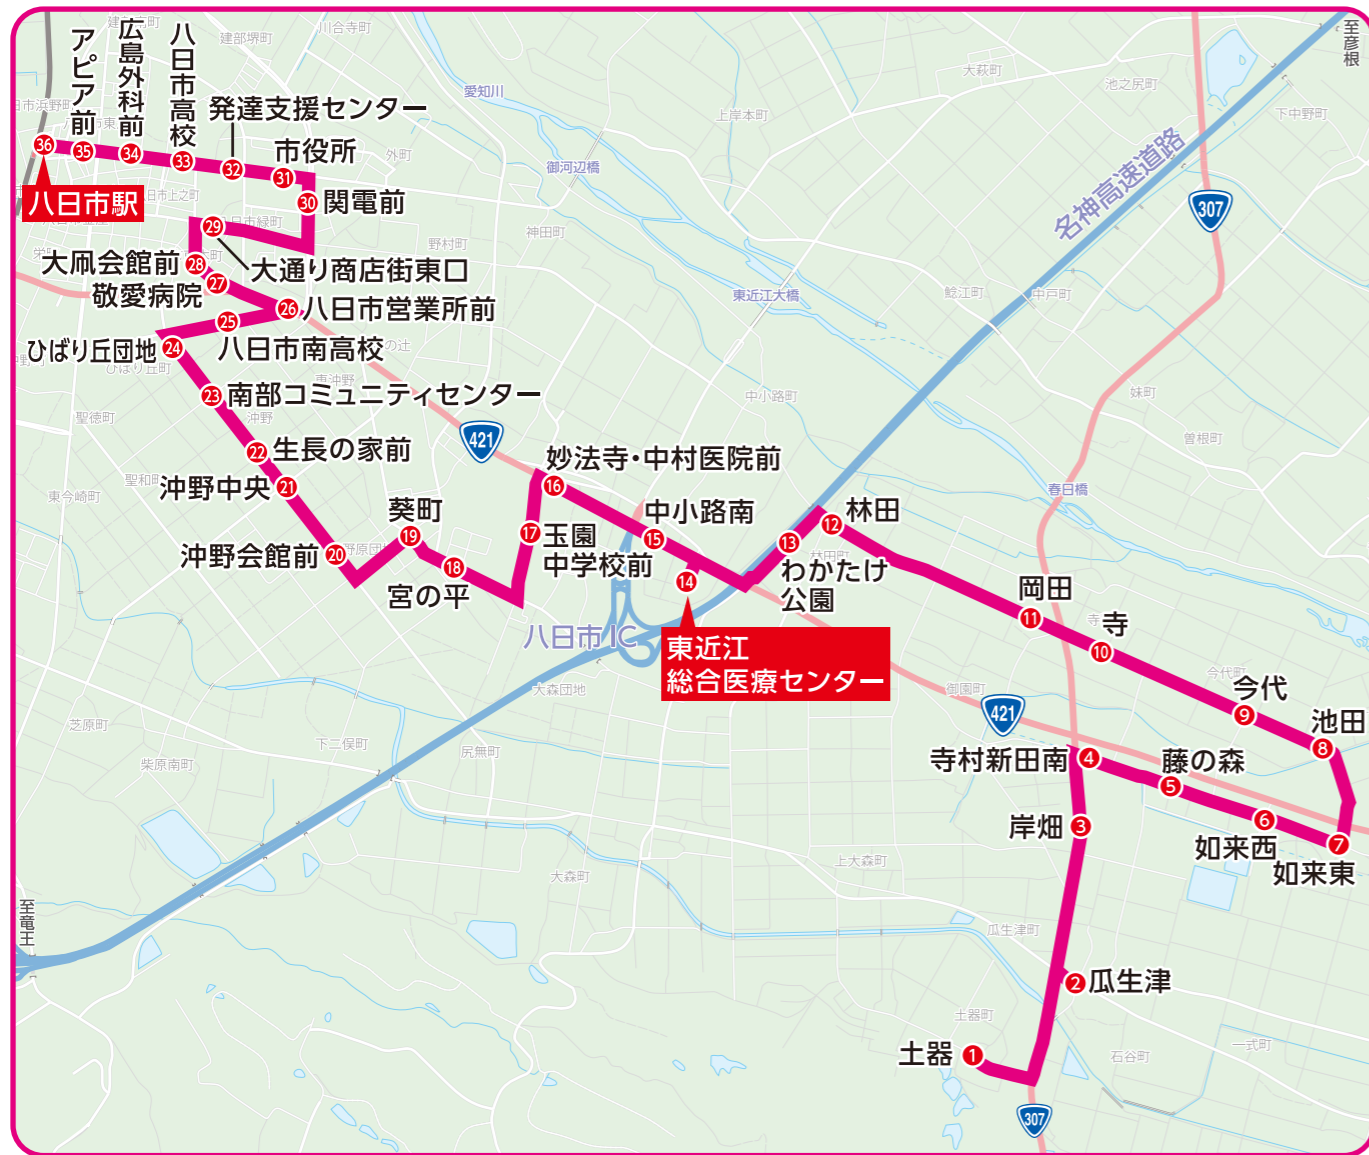

5 南部御園線

ちょこっとバス

八日市駅 ⇄ 東近江総合医療センター ⇄ 土器

●●●● で表記しているバス停で乗り継ぎ整理券を発行いたします。
詳しくはP2をご覧ください。

東近江大風会館

28 大風会館前下車

太郎坊宮

ちょこっとタクシー小脇・建部エリア (P25)
太郎坊下車