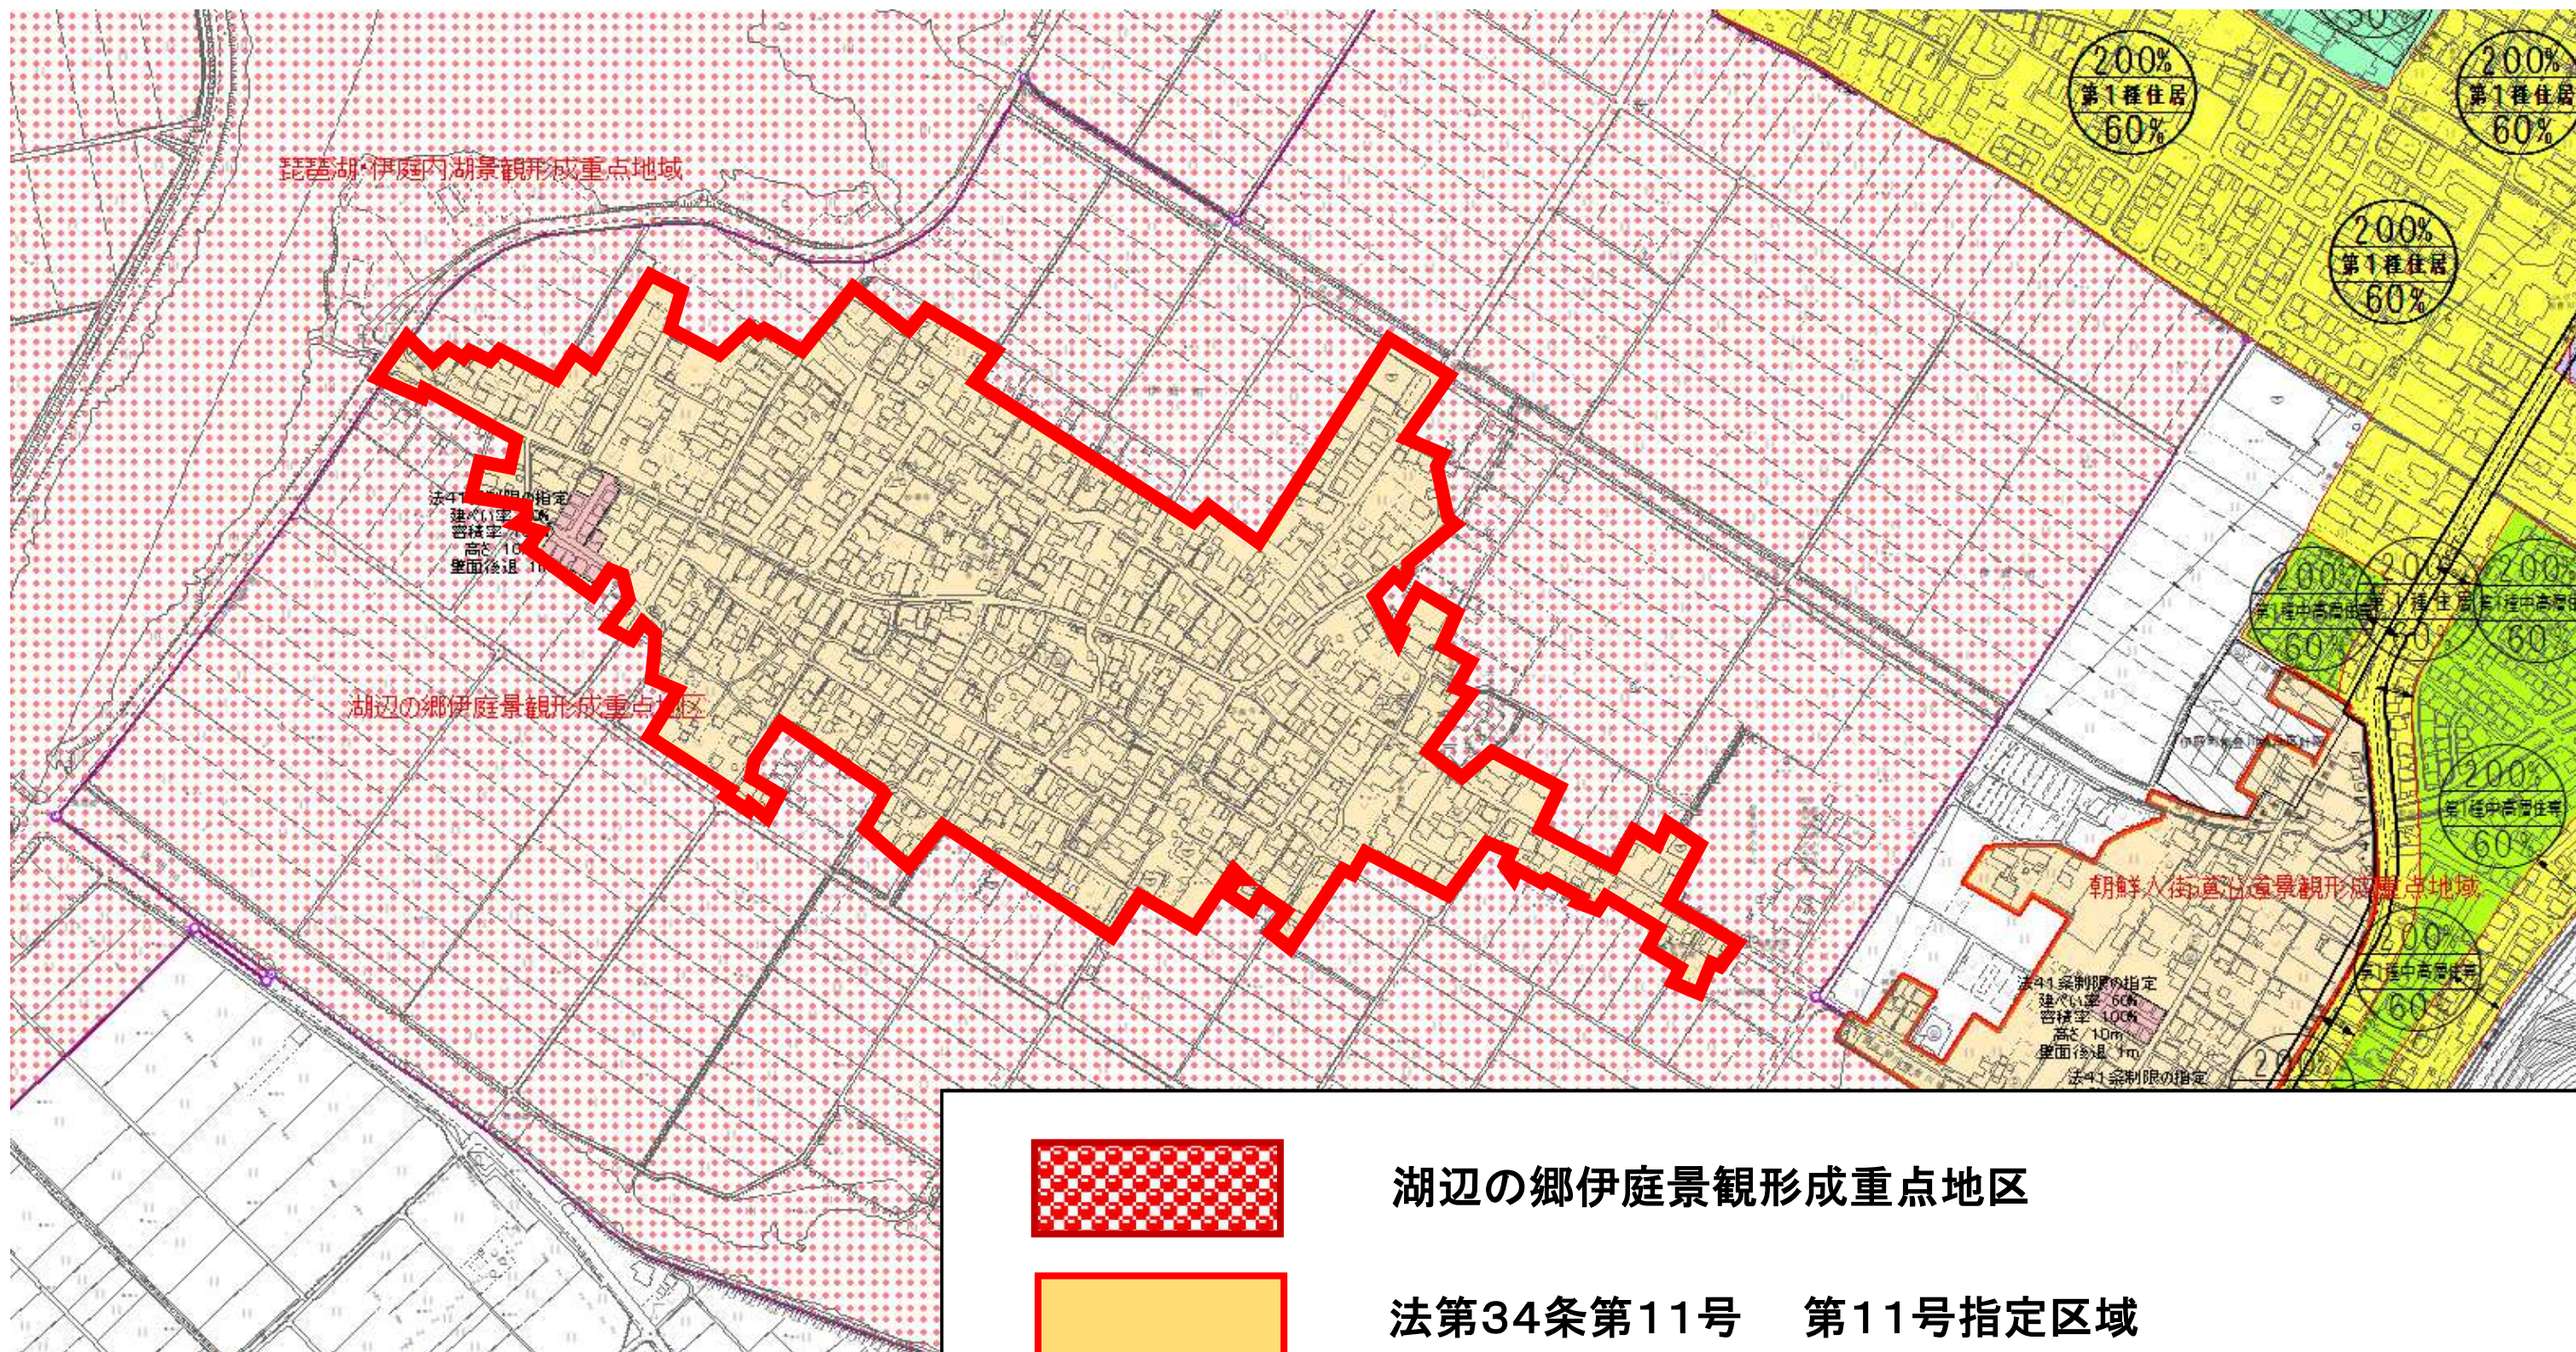

伊庭町 湖辺の郷伊庭景観形成重点地区

図面 No.2

湖辺の郷伊庭景観形成重点地区

法第34条第11号 第11号指定区域

立地可能な区域
(湖辺の郷伊庭景観形成重点地区内の第11号指定区域)