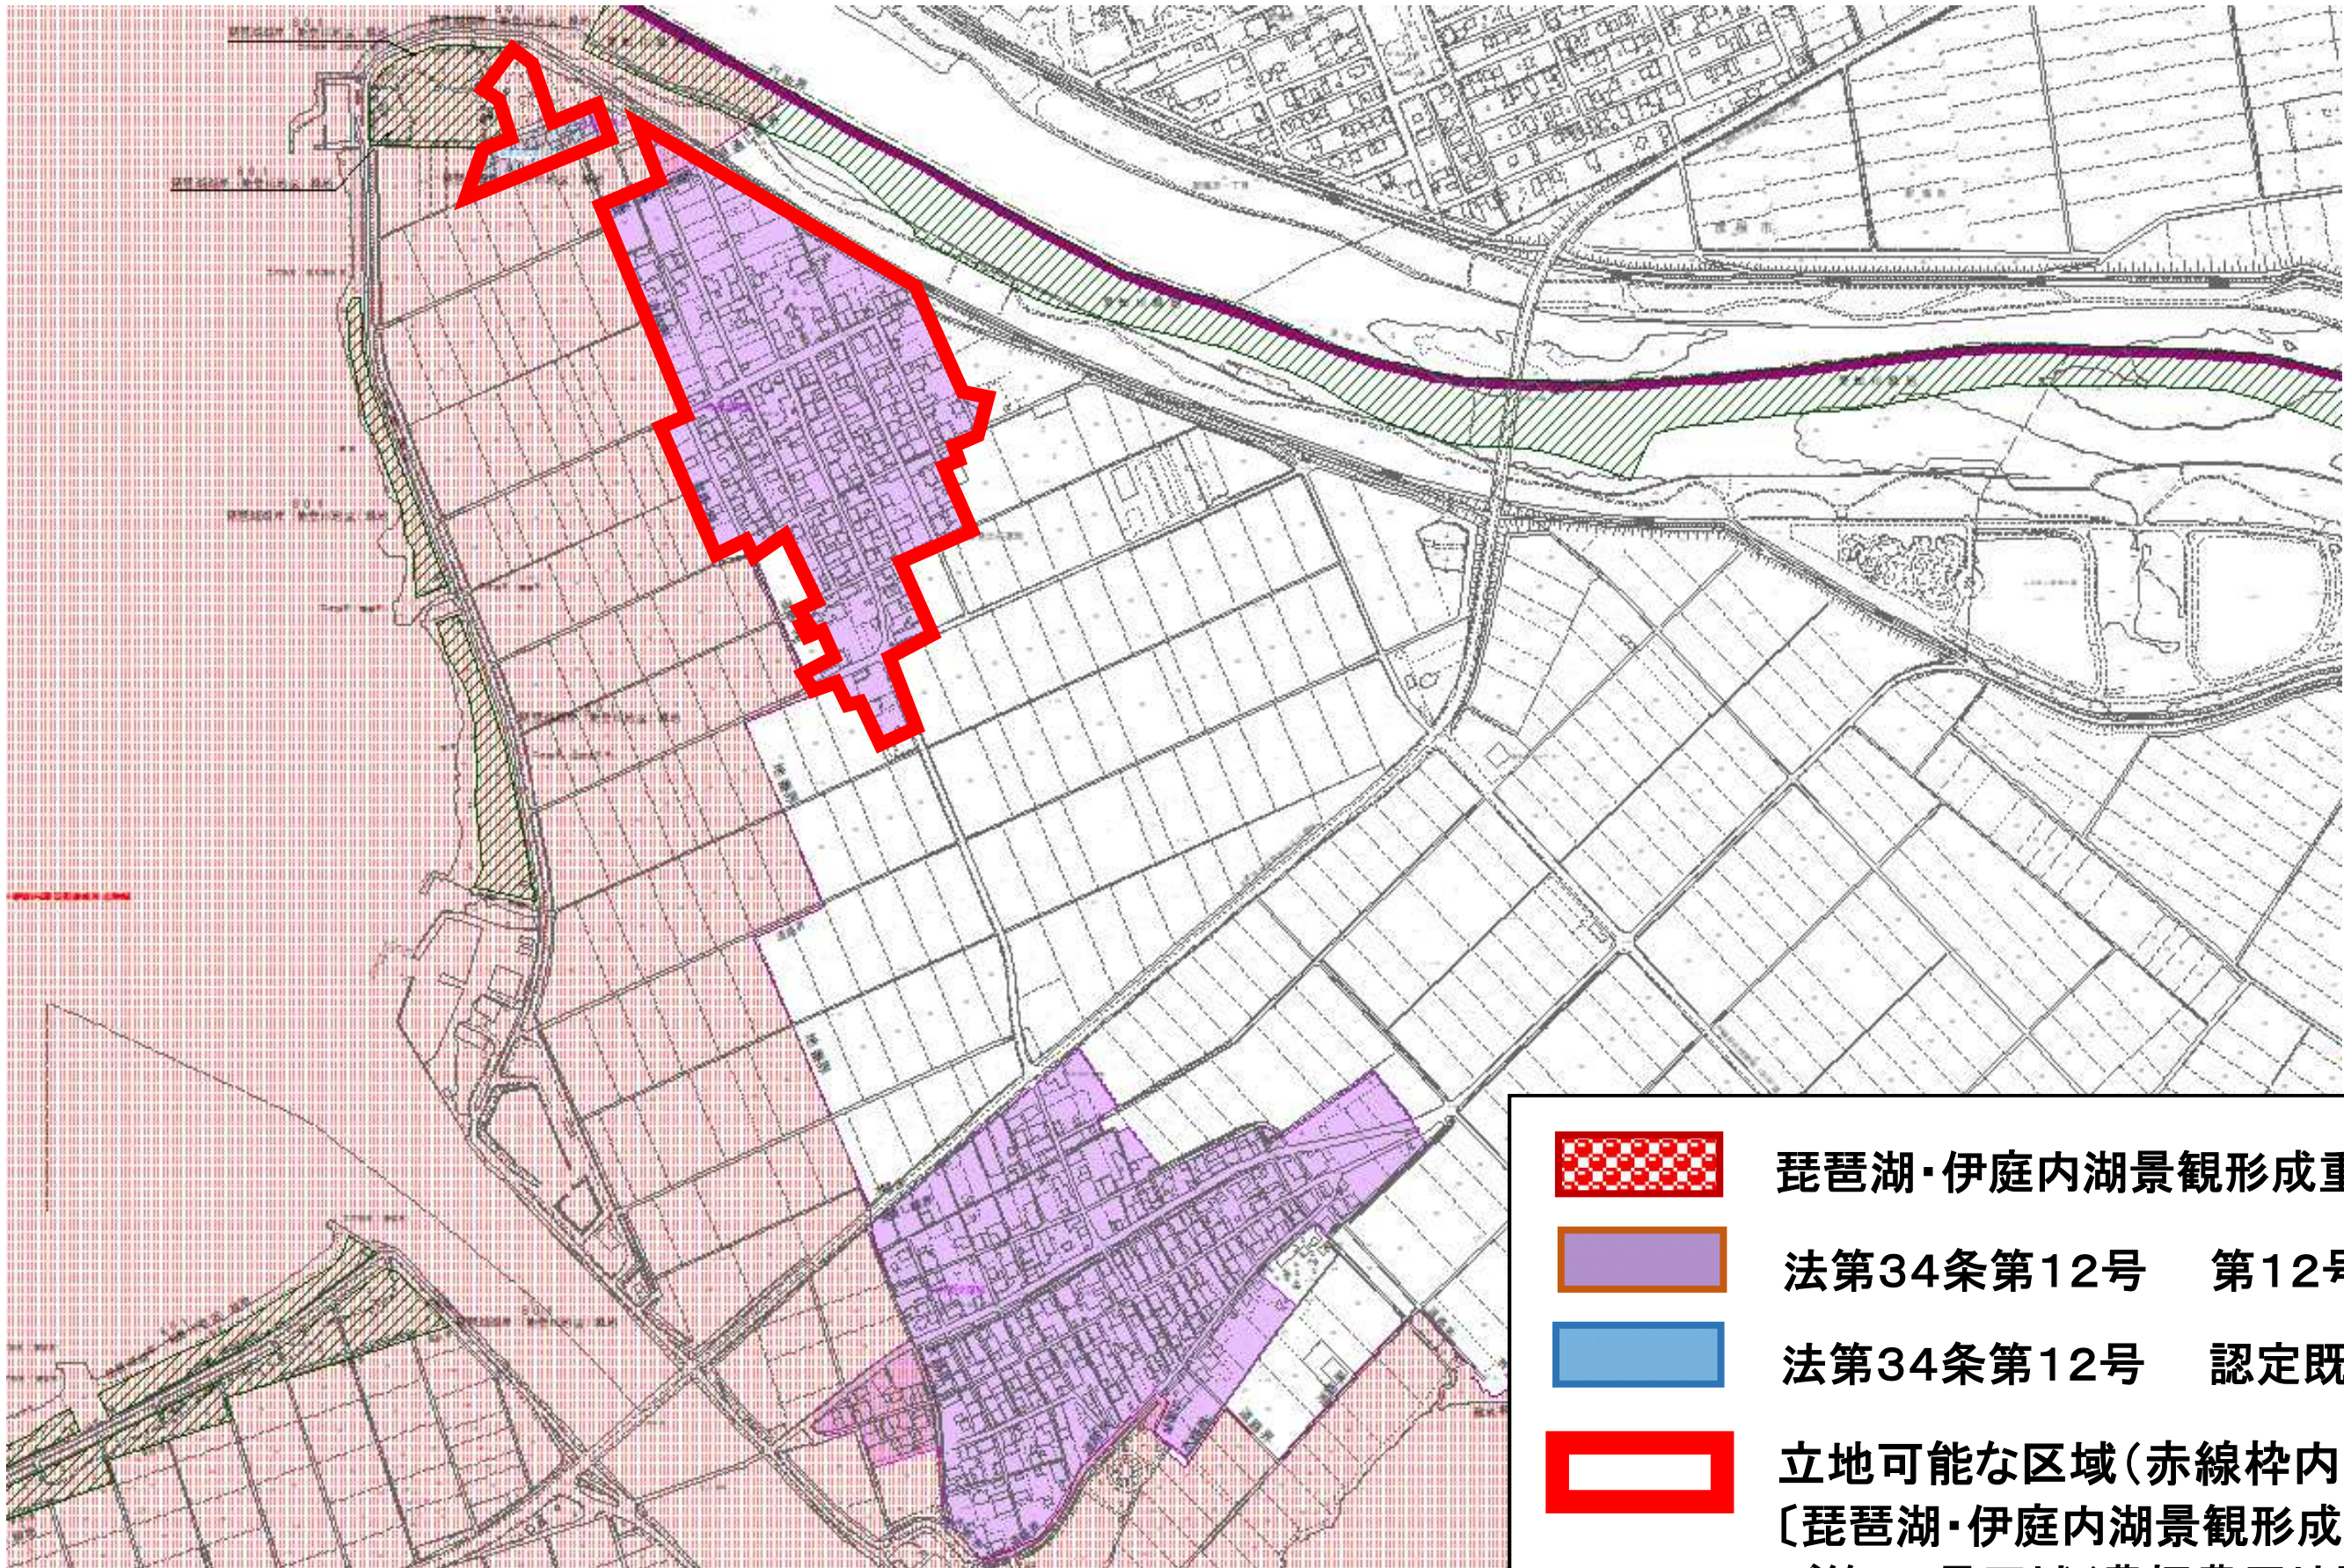

栗見出在家町 琵琶湖湖岸景観形成重点地域と第12号区域

図面 No.3

琵琶湖・伊庭内湖景観形成重点地域

法第34条第12号 第12号指定区域

法第34条第12号 認定既存住宅団地

立地可能な区域(赤線枠内)
〔琵琶湖・伊庭内湖景観形成重点地域及び第12号区域(農振農用地除く)〕