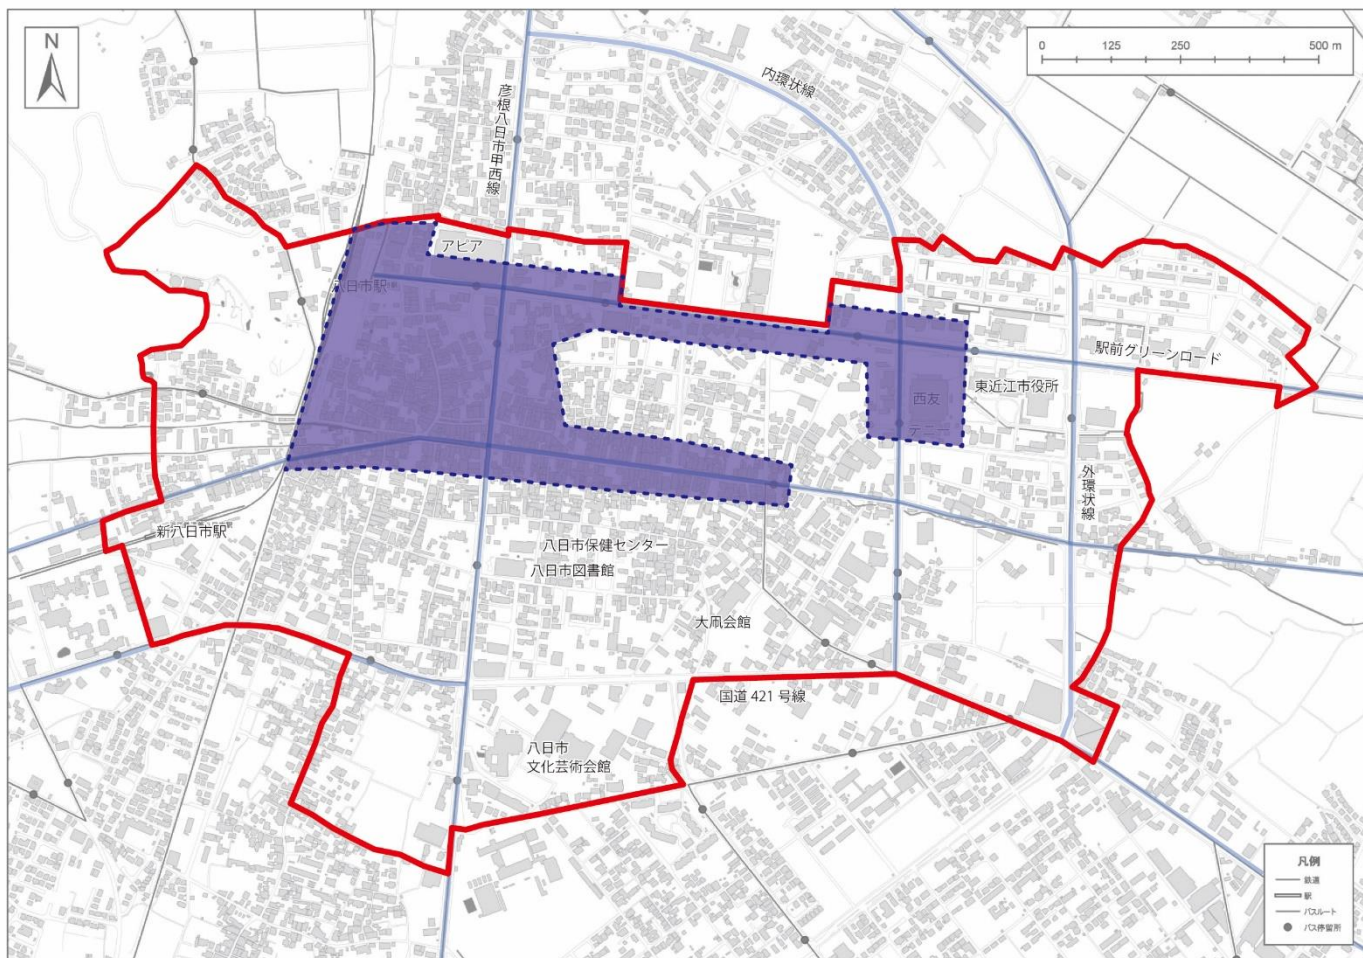

(別表) 補助金交付対象地域

中心市街地計画地域・・近江鉄道八日市駅前周辺

— 中心市街地計画地域
(補助金交付対象地域)

■ 中心市街地商業等集積地域