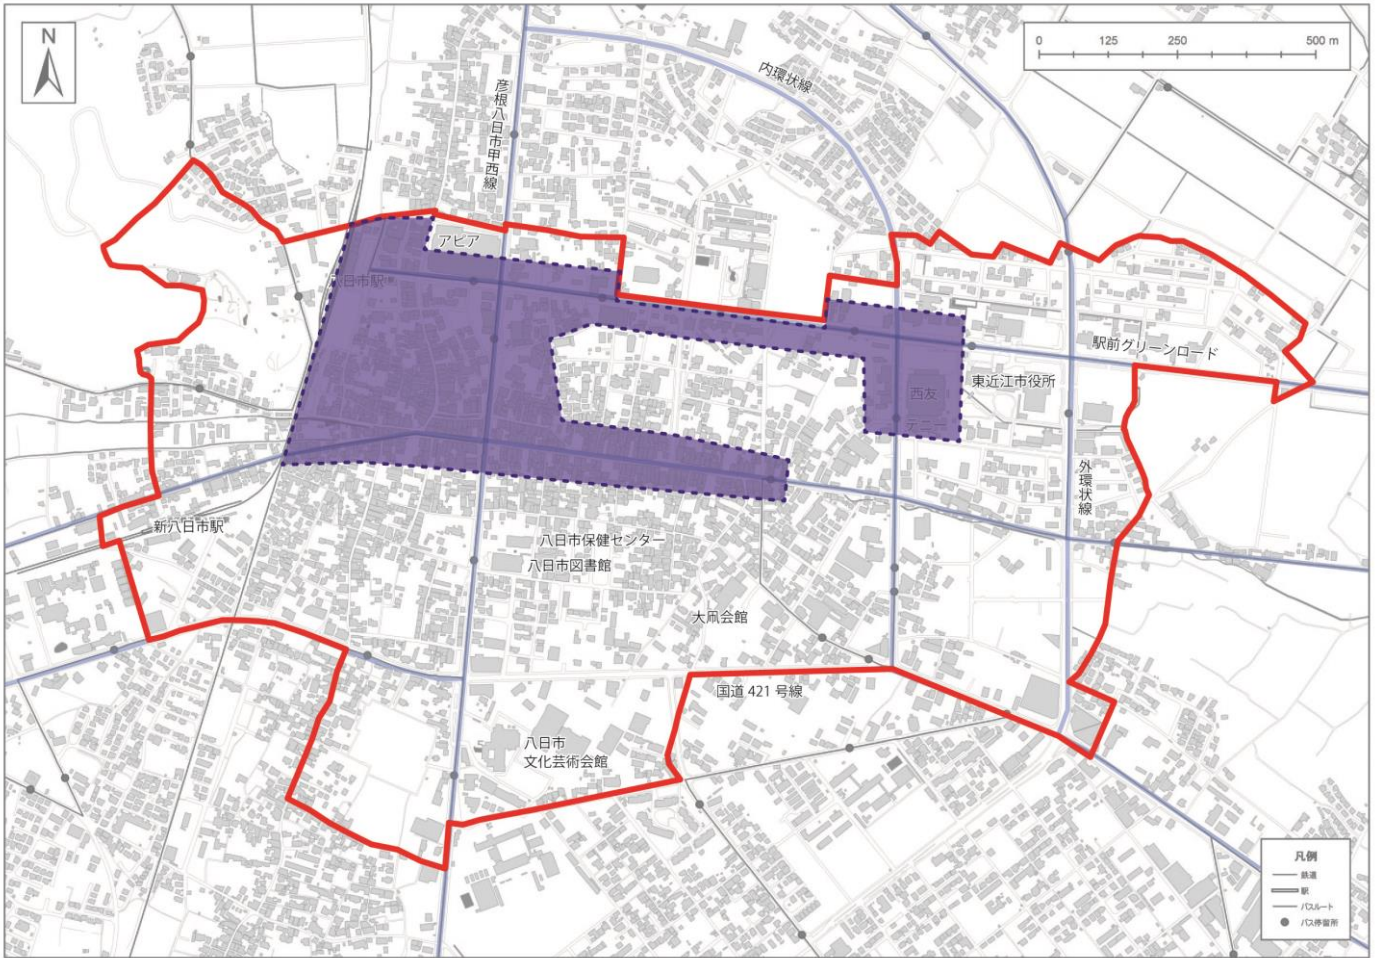

(別表) 補助金交付対象地域 中心市街地商業等集積地域・・近江鉄道八日市駅前周辺

— 中心市街地計画地域

■ 中心市街地商業等集積地域

(補助金交付対象地域)