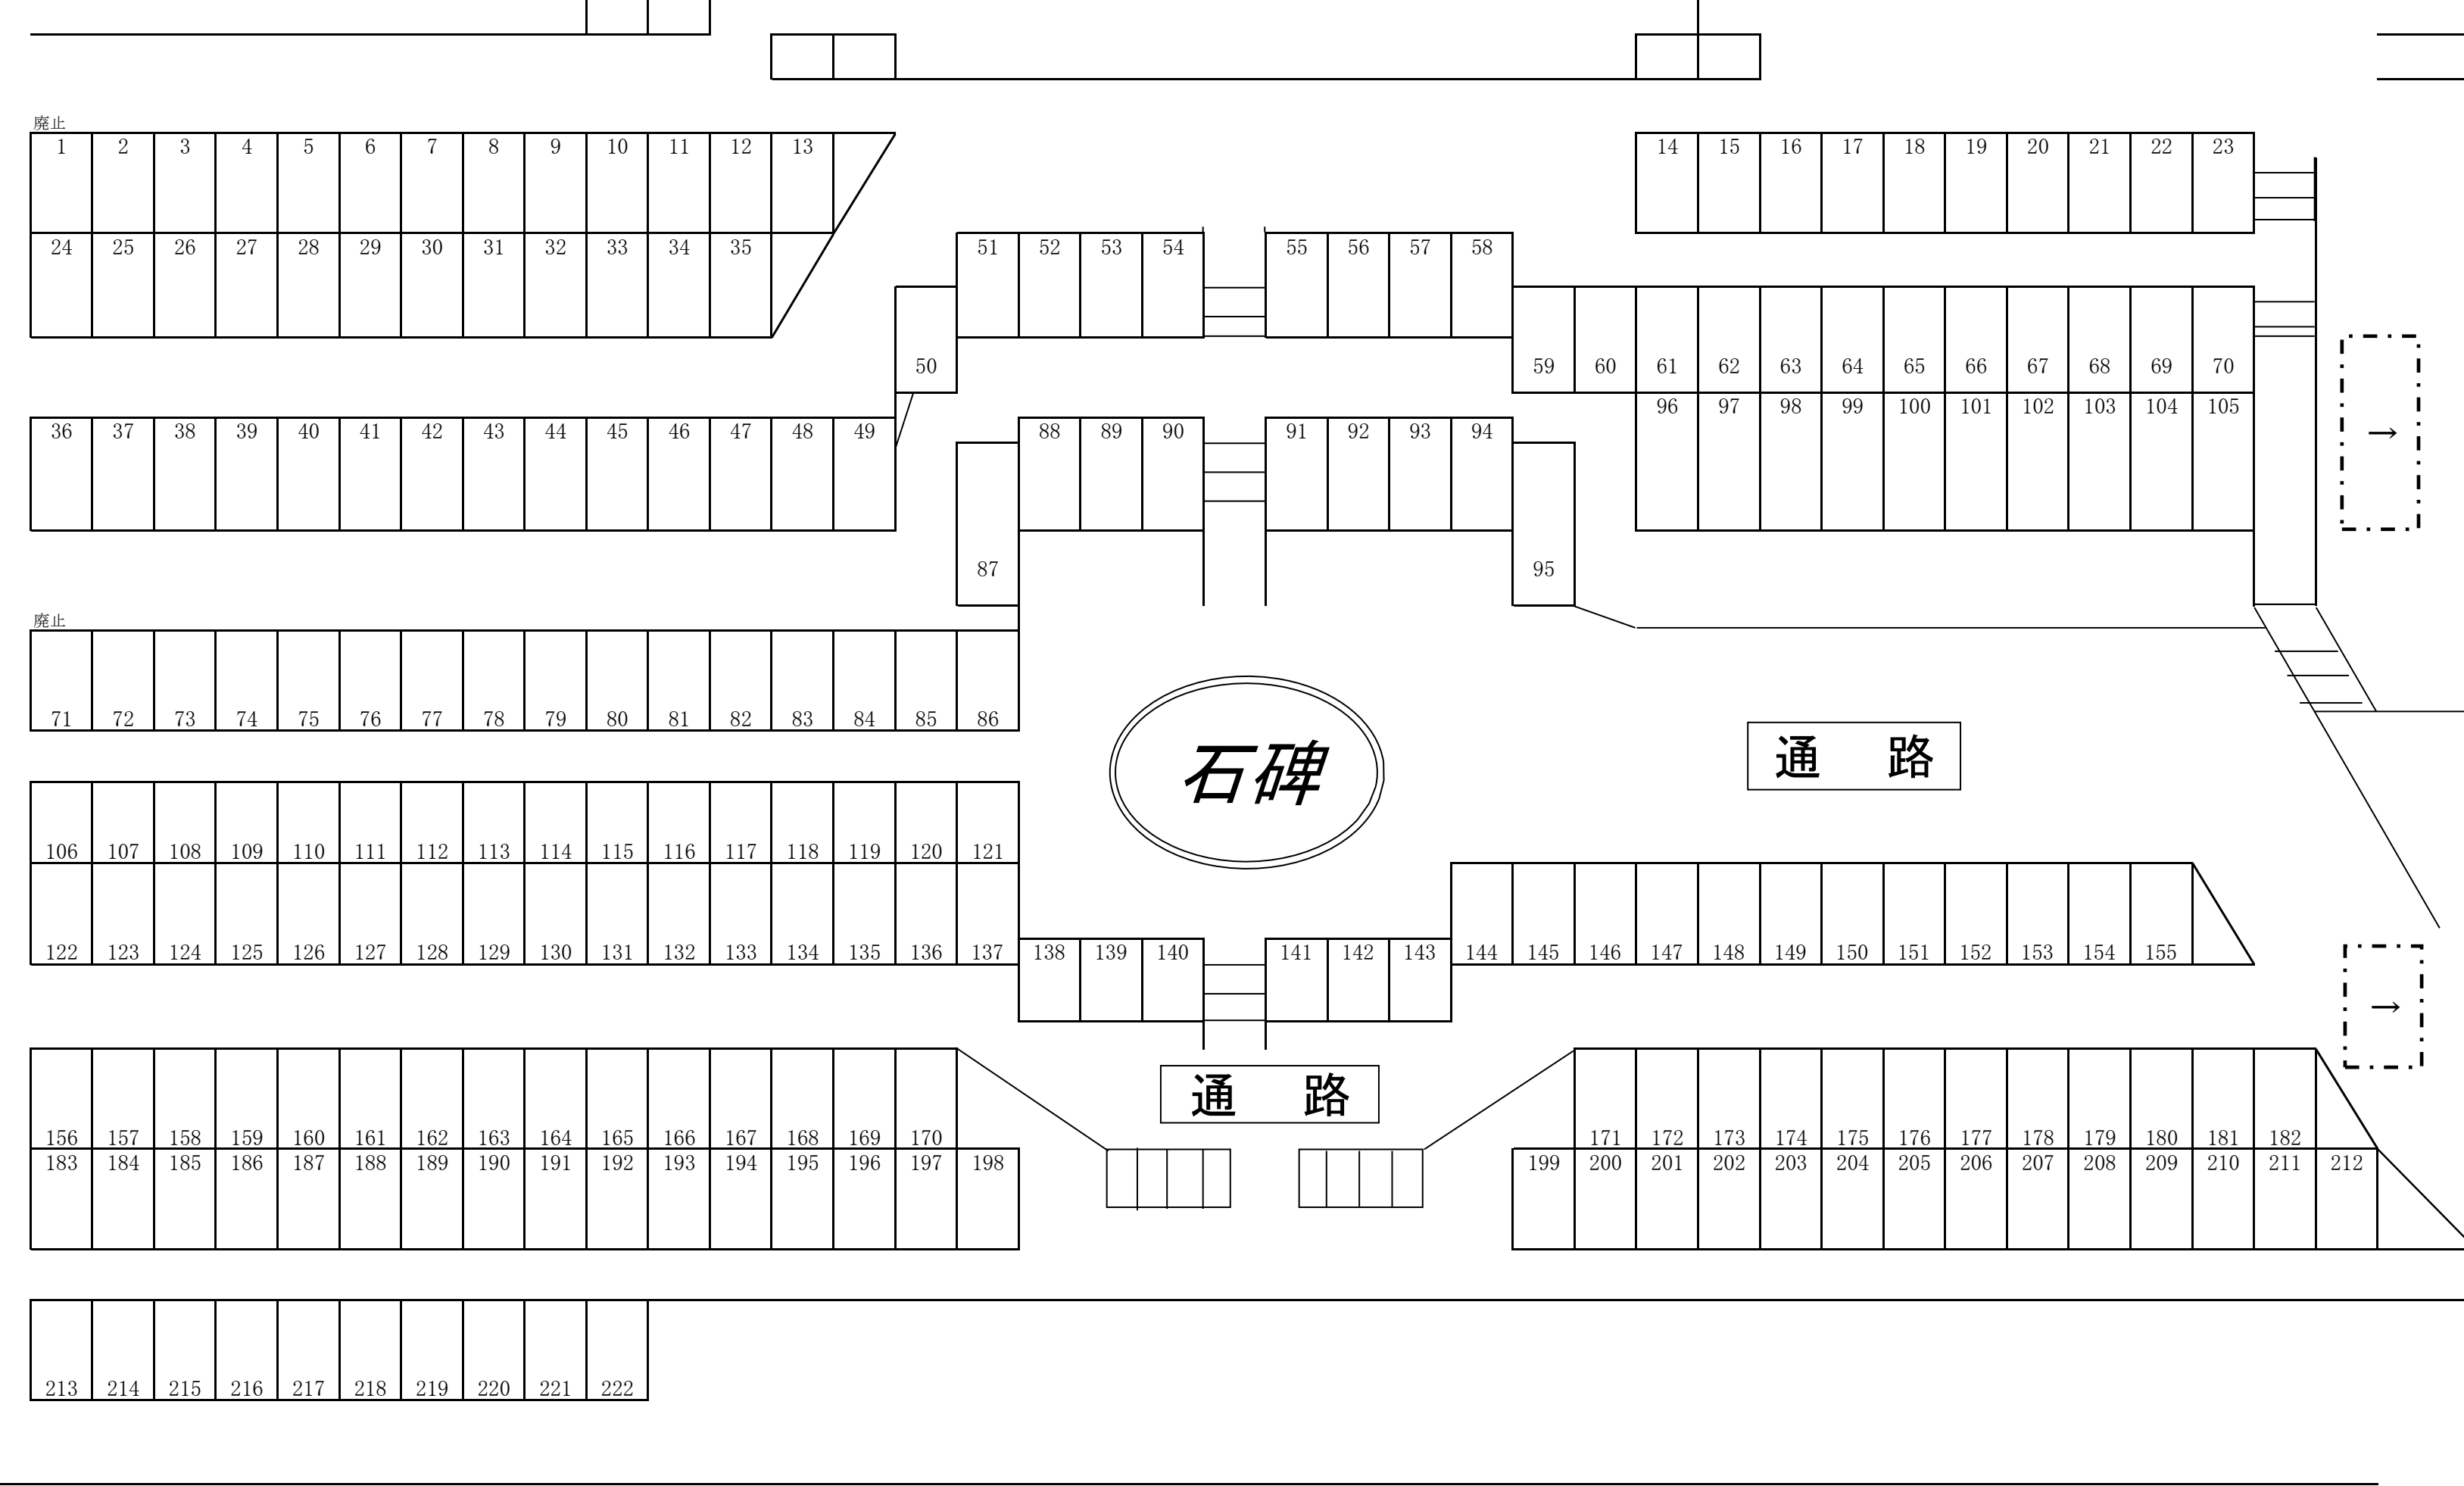

東近江市能登川墓地公園 C 区画使用者一覽図

東近江市能登川墓地公園 B 区画使用者一覽図

〔近江市能登川墓地公園 E 区画使用者一覽図〕

東近江市能登川墓地公園 D 区画使用者一覧図

1	2	3	4	5	6	7	8	9	10	11	12	13	14
---	---	---	---	---	---	---	---	---	----	----	----	----	----

18	19	20	21	22	23	24	25	26	27	28	29	30	31
----	----	----	----	----	----	----	----	----	----	----	----	----	----

37	38	39	40	41	42	43	44	45	46	47	48	49	50
----	----	----	----	----	----	----	----	----	----	----	----	----	----

58	59	60	61	62	63	64	65	66	67	68	69	70	71
----	----	----	----	----	----	----	----	----	----	----	----	----	----