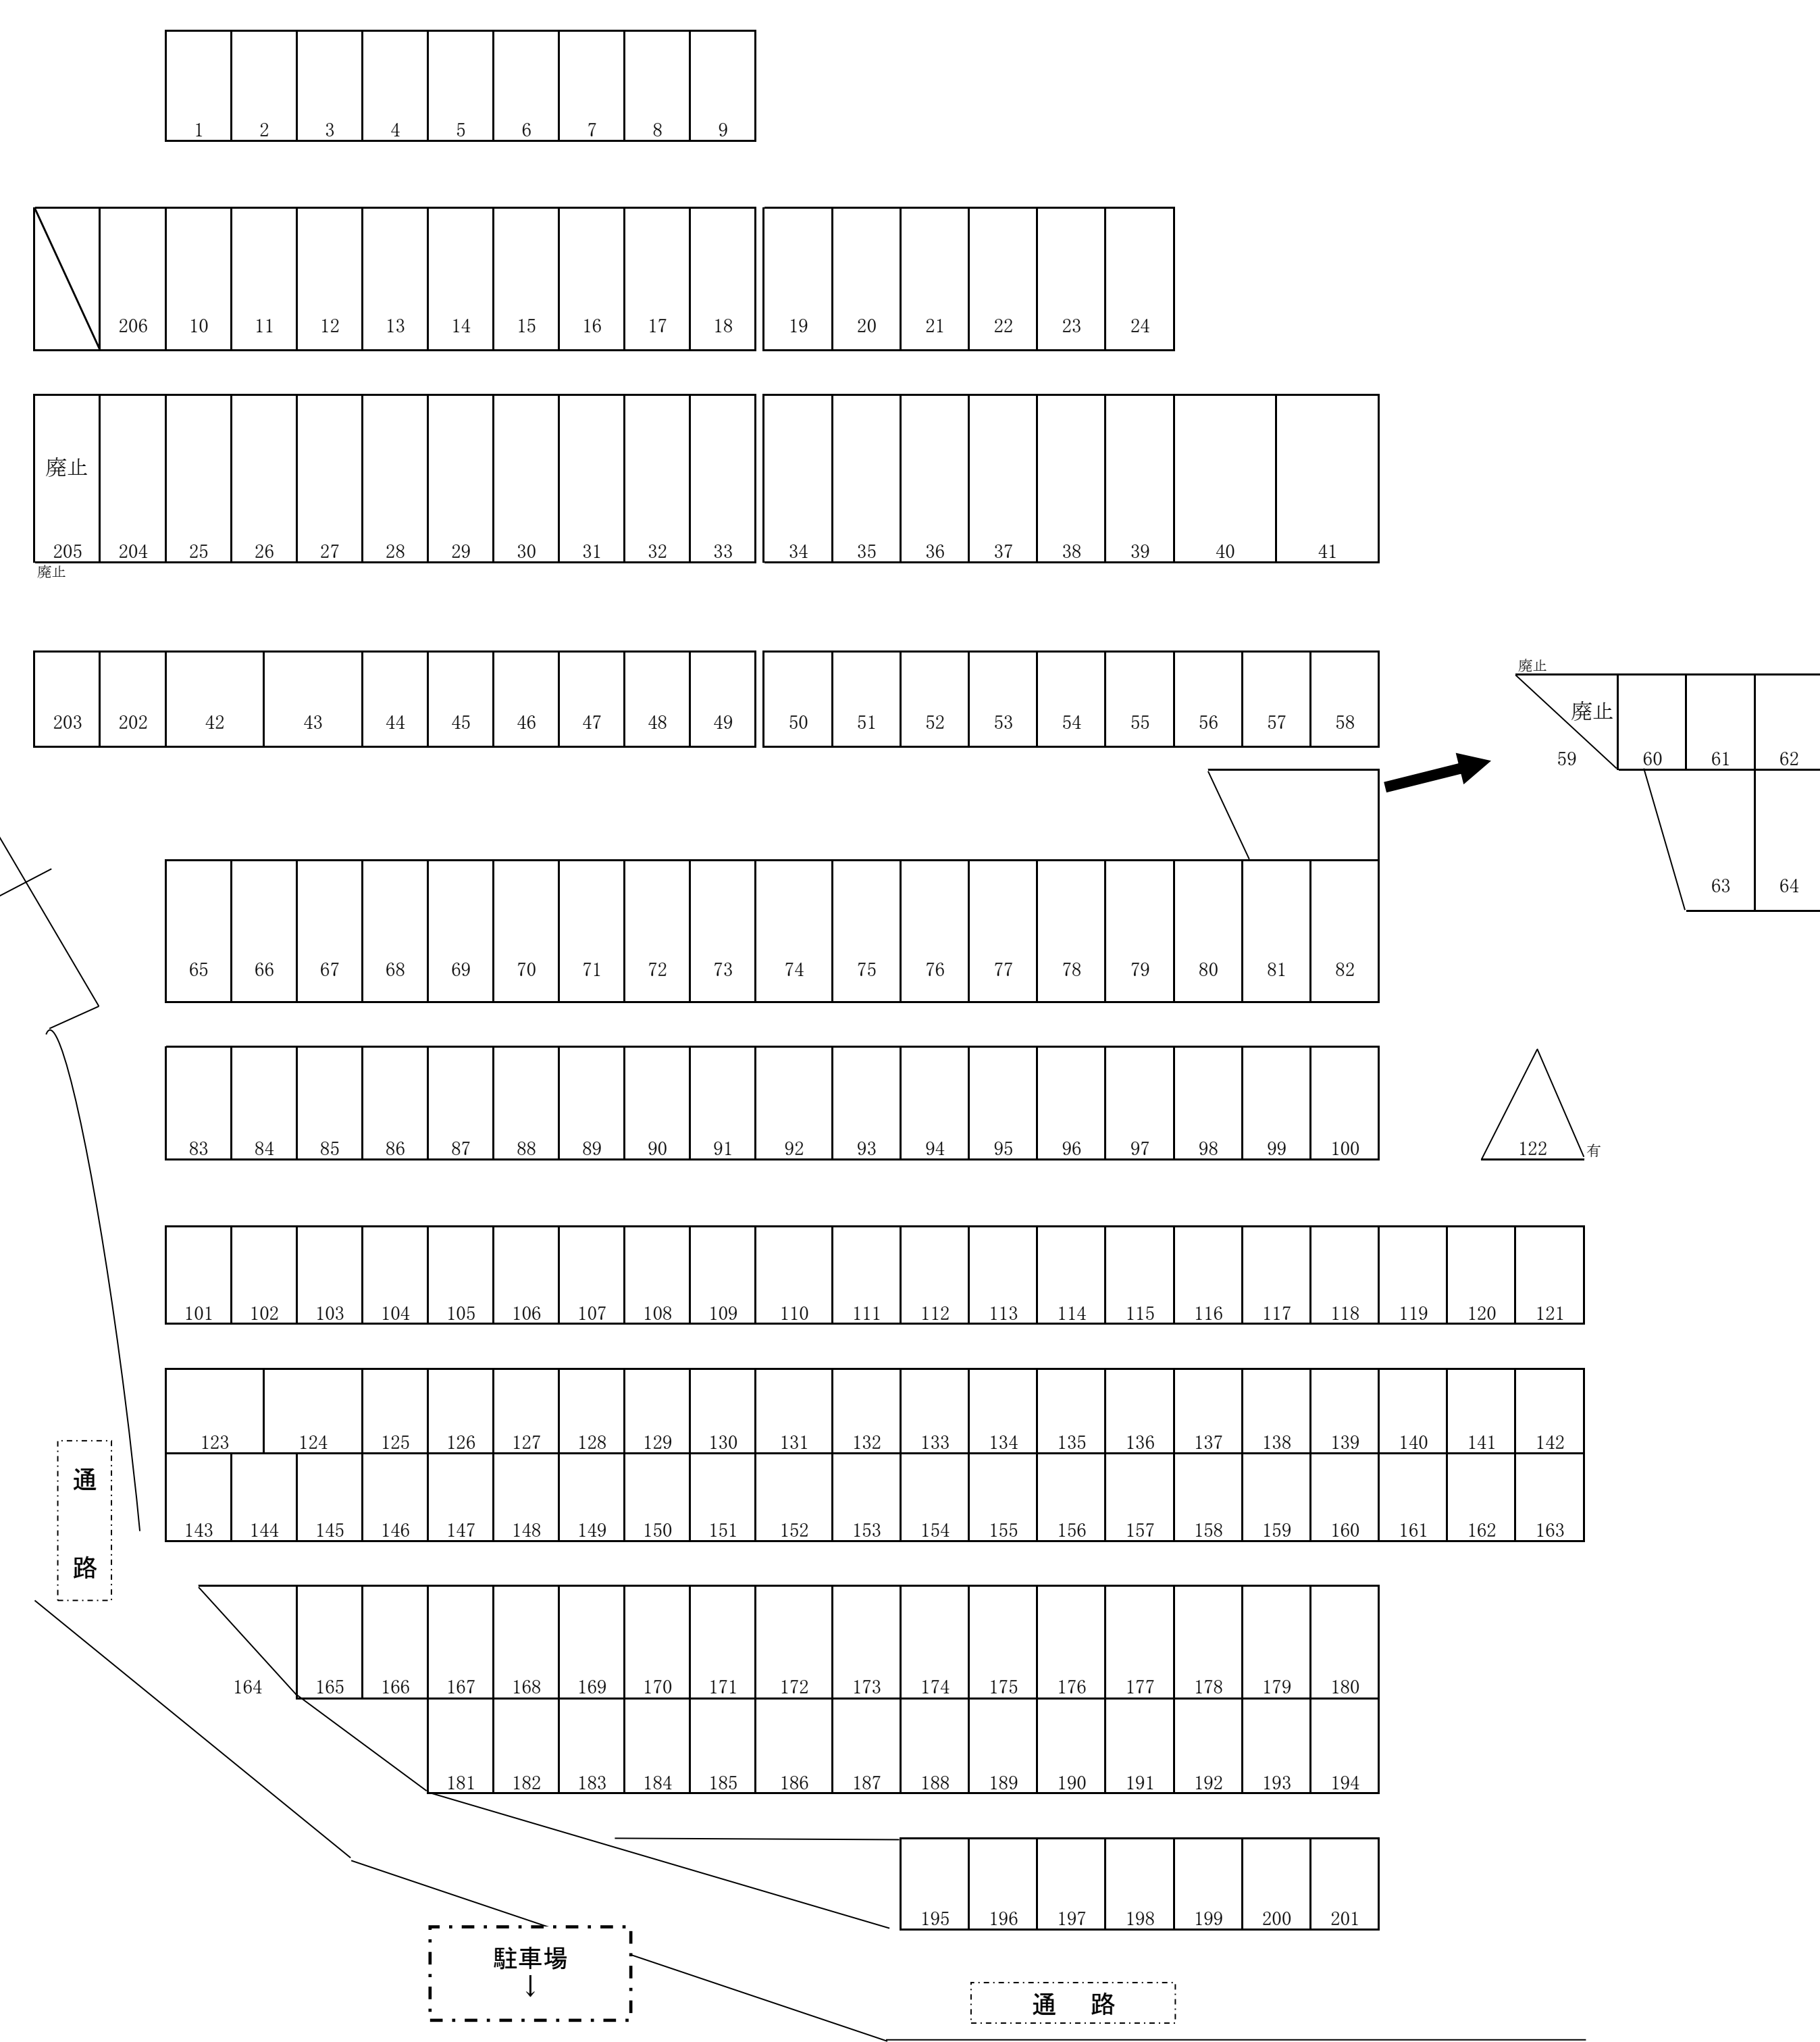

東近江市能登川墓地公園 C 区画使用者一覽図

東近江市能登川墓地公園 B 区画使用者一覽図

〔近江市能登川墓地公園 E 区画使用者一覽図〕

東近江市能登川墓地公園 D 区画使用者一覧図

1	2	3	4	5	6	7	8	9	10	11	12	13	14
---	---	---	---	---	---	---	---	---	----	----	----	----	----

18	19	20	21	22	23	24	25	26	27	28	29	30	31
----	----	----	----	----	----	----	----	----	----	----	----	----	----

37	38	39	40	41	42	43	44	45	46	47	48	49	50
----	----	----	----	----	----	----	----	----	----	----	----	----	----

58	59	60	61	62	63	64	65	66	67	68	69	70	71
----	----	----	----	----	----	----	----	----	----	----	----	----	----

81	82	83	84	85	86	87	88	89	90	91	92	93	94
----	----	----	----	----	----	----	----	----	----	----	----	----	----

106	107	108	109	110	111	112	113	114	115	116	117	118	119
-----	-----	-----	-----	-----	-----	-----	-----	-----	-----	-----	-----	-----	-----

15	16	17
----	----	----

32	33	34	35	36	189
----	----	----	----	----	-----

51	52	53	54	55	56	57
----	----	----	----	----	----	----

72	73	74	75	76	77	78	79	80
----	----	----	----	----	----	----	----	----

95	96	97	98	99	100	101	102	103	104	105
----	----	----	----	----	-----	-----	-----	-----	-----	-----