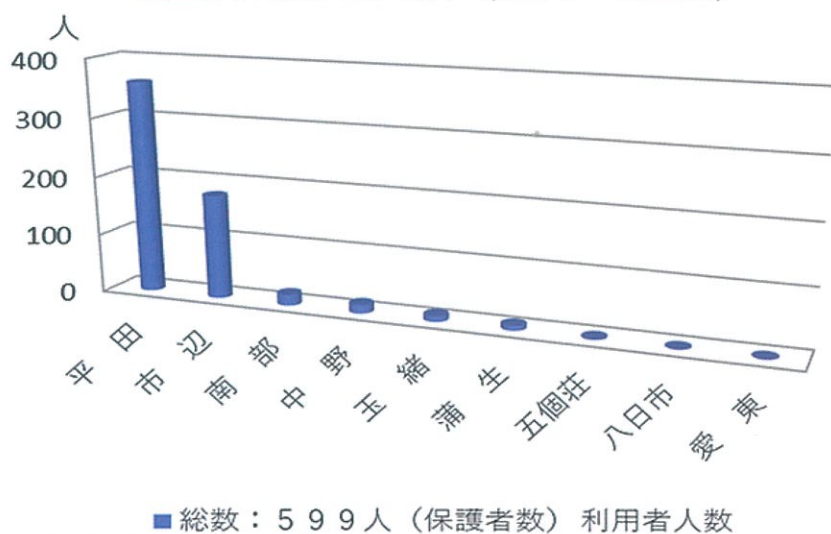

### 利用者の輪が広がっています

つどいの広場「すずかけっこ」は、平成31年4月の開設から2年目を迎え、コロナ禍で行事も少ない中、平田地区以外からの利用者が少しずつ増えてきています。

利用されている方からは、砂場や外あそびが出来る、友達がいって刺激になるなど、子供達が楽しめる場であるとともに、地域の方との交流やママ友ができたという声がありました。

今後もみんなが楽しく過ごせる場づくりをし、子育ての応援をしていきたいと思ひます。

年齢別利用者内訳（R2.4～R2.12）

地区別利用者内訳（R2.4～R2.12）