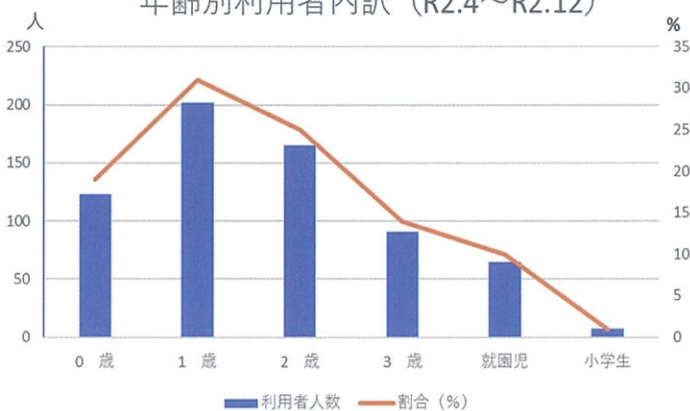

つどいの広場「すずかけっこ」

利用者の輪が広がっています

つどいの広場「すずかけっこ」は、平成31年4月の開設から2年目を迎え、コロナ禍で行事も少ない中、平田地区以外からの利用者が少しずつ増えてきています。

利用されている方からは、砂場や外あそびが出来る、友達がいって刺激になるなど、子供達が楽しめる場であるとともに、地域の方との交流やママ友ができたという声がありました。

今後もみんなが楽しく過ごせる場づくりをし、子育ての応援をしていきたいと思ひます。

年齢別利用者内訳（R2.4～R2.12）