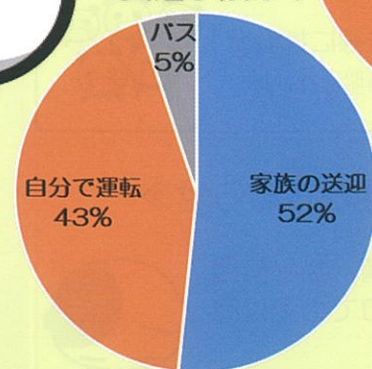

駅までの交通手段は?