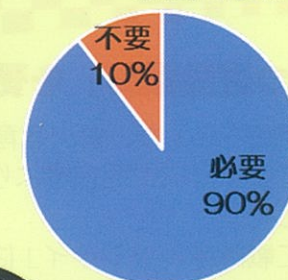

通勤・通学バスは必要ですか?