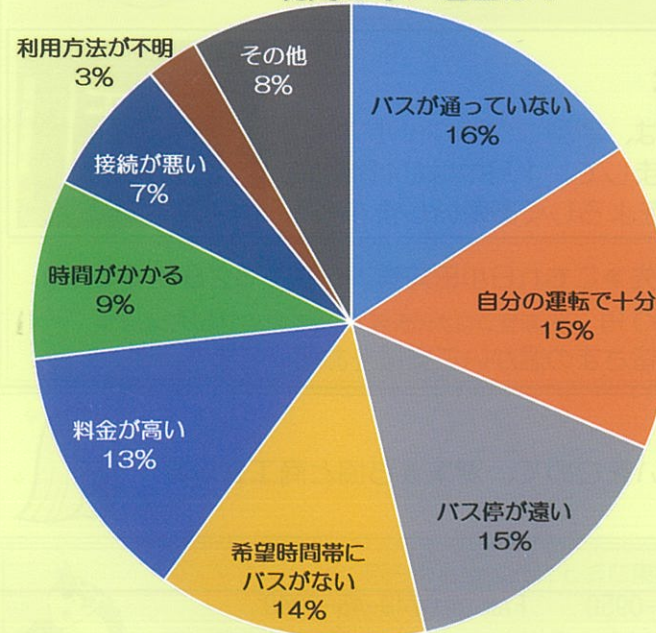

乗車駅は?

駅までの交通手段は?

公共交通機関を

利用しない理由は?

既存の公共交通機関を利用しない理由として、左グラフのように回答を得ました。以上のことから、朝夕に運行時間を絞り採算性を高めたバス運行の必要性は明確です。

湖東地区は現在、市外への通勤・通学が不便な状況です。これから地域を担っていく若者の流出を食い止め、他所からの子育て世帯を呼び込むためにも湖東地区から能登川駅までのバス運行を可能にできるよう計画し、住みよいまち『湖東』を目指していきたいと思います。