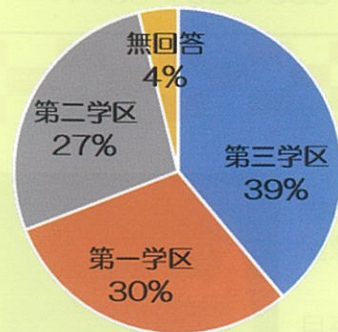

あなたのお住まいは?