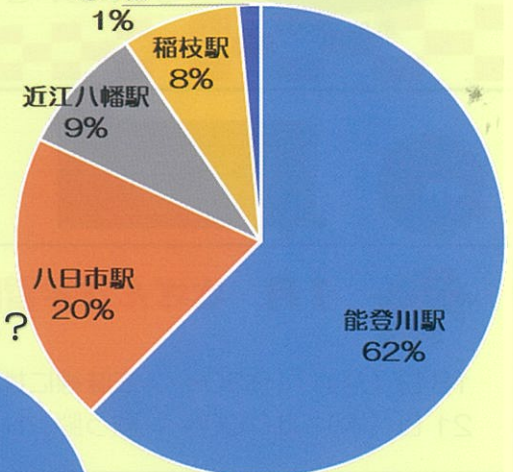

通勤・通学バスは必要ですか?

アンケートを回収し、内容を分析した結果、全ての学区から偏りなく多くの方から回答をいただきました。そのうち約9割の方がバスは必要と答えています。

通勤・通学に利用する(したい)駅の大半は能登川駅となっていますが、駅までのアクセス手段は自分で運転するか、家族の送迎に頼っていることがわかります。このことから、多くの方が市外への通勤・通学のために鉄道を利用しているが、既存の公共交通網ではカバーできていないことがわかります。

乗車駅は?

駅までの交通手段は?