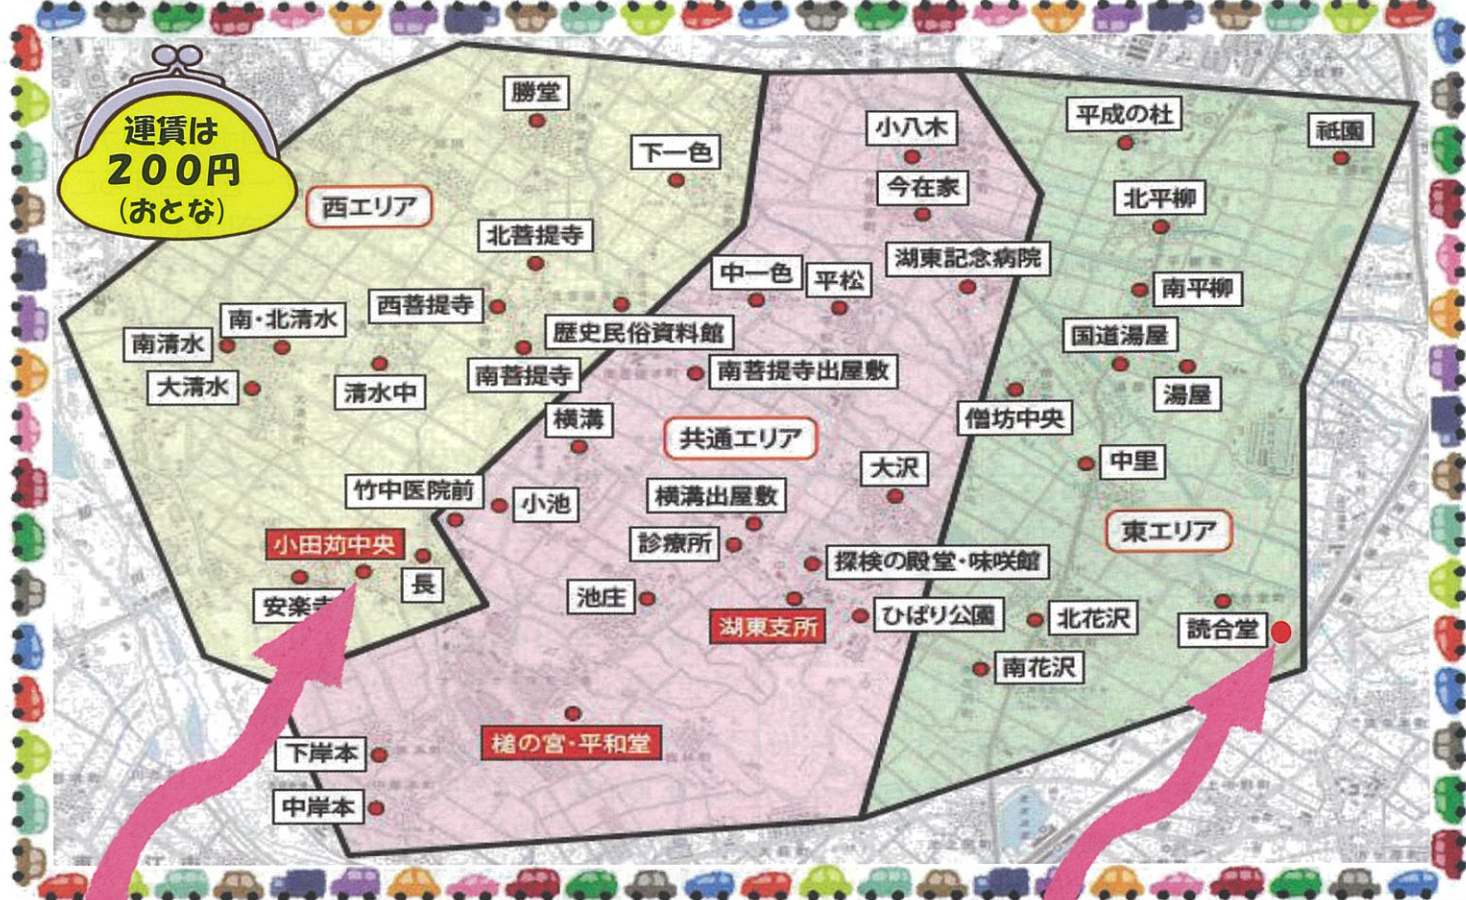

子どもではなかなかカーブミラーで車の確認ができないので、『止まれ』のシールを貼りたい。

歩行者の目線で見ると、子どもたちの危険な行動や危険な箇所が見えてくる。グリーンベルトがあっても、水たまりなどで子どもたちが車道に出て危険。

信号での待機中、立ち位置が怖い。まち協、県、学校の共同で危険箇所をなくし、安全対策を行うようにしたい。

何人もの目で「ここ危ないよね」と子ども目線になって考えられたし、確認できたのがよかったです。親と一緒にいたからか、つくしや花を摘みだしたり、側溝を一本橋したり、あっちこっちフラフラして遅れをとっていたので、実際もこんなのかと不安になった。今日のことで何が危ないかを一緒に話して考える良い機会になりました。

ちよこっとタクシーの『小田苅中央』停留所が、ちよこっとバスの『小田苅』停留所へ移動されました。

『村山歯科医院』停留所が新設されました。

タクシーからバスに乗り換えるのに、歩かなくてよいくらいラクになったわ。

一人で歯医者さんに行けるようになるで、うれしいわ。

ちよこっとタクシーは電話予約が必要です。行きの予約と、帰りの予約を一緒にすると便利です。

出発時間	予約できる時間
7時25分の便	前日まで
8時40分の便	前日まで
9時30分の便	9時00分まで
10時10分の便	9時40分まで
11時35分の便	11時05分まで
12時50分の便	12時20分まで
14時00分の便	13時30分まで
15時30分の便	15時00分まで
16時45分の便	16時15分まで
17時55分の便	17時25分まで