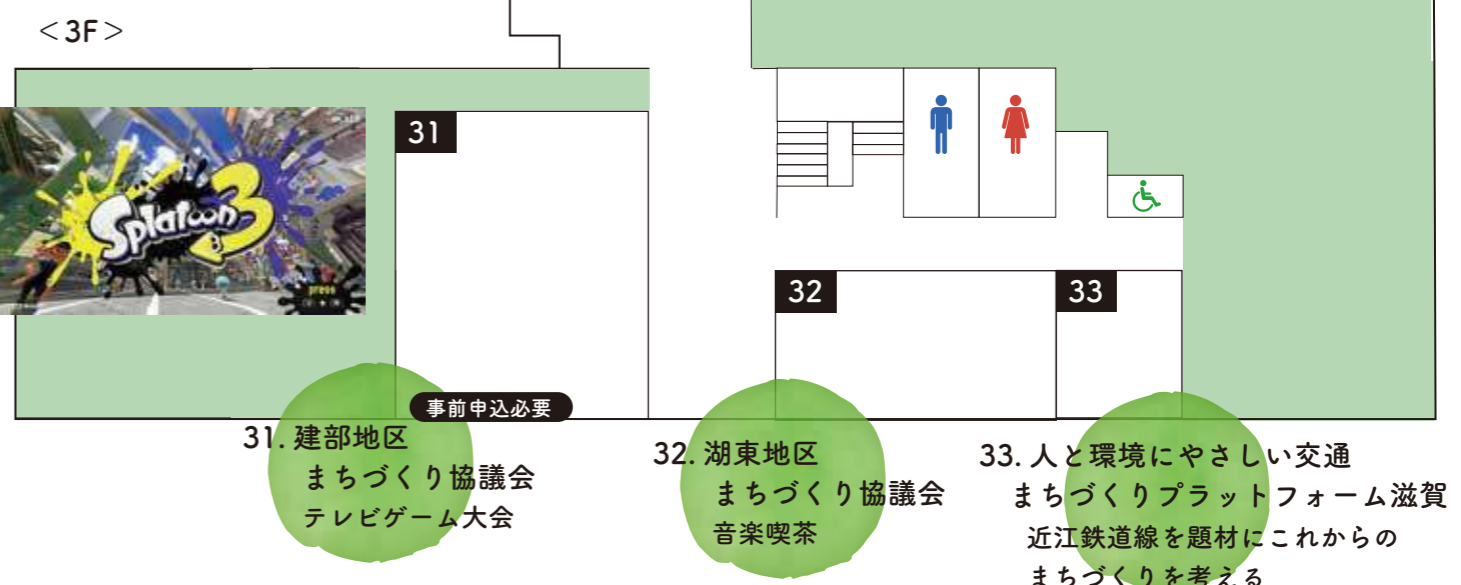

- 地球ハートヴィレッジ
親子木工工作
- リュッカ&マロウ
本革ミニがま口キーホルダー
- vert
ナチュラルクラフトワークショップ
- witches
アクセサリとクラフトテープ作品
- 南部地区まちづくり協議会
防災グッズ講座
- Opull
ハギレを使ってものづくりしよう!
- がもう夢工房
ガリ版体験
- Lino.inkart **事前申込必要**
インクアート

確認事項

建部地区まちづくり協議会
NintendoSwitch「スプラトゥーン3」
4vs4のナワバリバトルの大会です。
熱いバトルをみんなで観戦しよう!!
出場希望の方は
メンバーを4名集めてリーダーの方が事
前エントリーをお願いします。
応募多数の場合抽選になります。
当選は最大16チーム
詳細はエントリーフォームをご確認ください!
※この大会は、任天堂の協賛・提携を
受けたものではありません。
(許諾番号 NJ23-AV5JA-F00390)
←申込はこちら