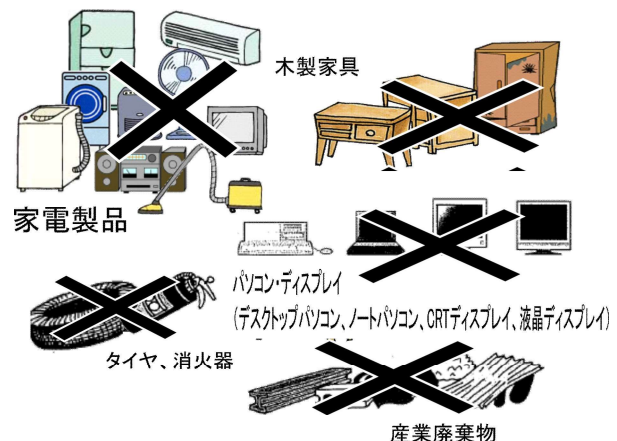

②その他回収できないもの

チャイルドシート、消火器、タイヤ、木製品、皮・布製品、業務用の粗大ごみ、産業廃棄物、ガラス製品、危険物 など

※ 処分方法は、「ごみの取り扱いについて(保存版)」「ごみ出しルールブック」などを参考にしてください。

ご注意ください!
法律の改正により、家電製品の引取りができなくなりました。