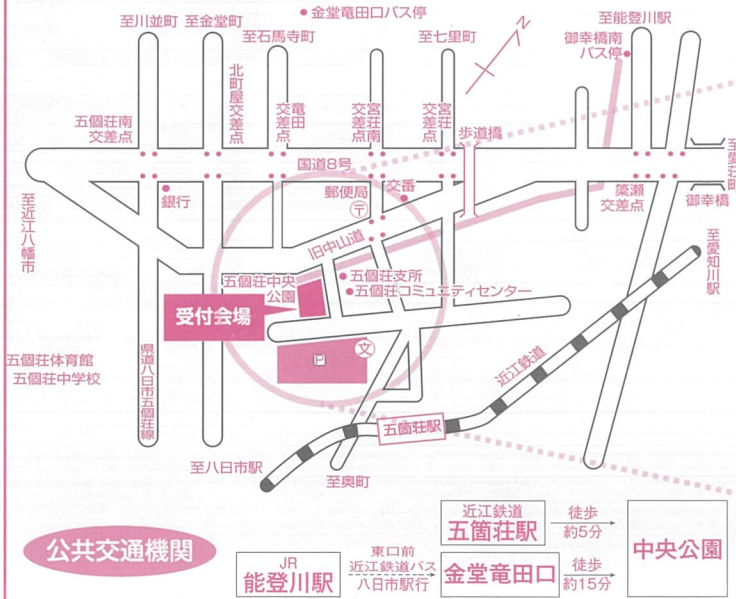

参 加 方 法

当日、五個荘中央公園受付にお越しください。

そ の 他

- 参加者駐車場は五個荘体育館(地図参照)に停めてください。
- 参加者は健康管理に十分注意して参加してください。
- 万一事故等が生じたときは、傷害保険に加入している範囲内および応急処置は対応致しますが以後の一切の責任は負いません。
- 大会中に写真撮影を行います。広報等で使用することをご了承ください。
- 貴重品の管理は各自の責任のもとでお願いします。
- 主催者は個人情報の保護法令を順守し、参加者の個人情報を取り扱います。
- ゴミは各自でお持ち帰りください。

お問い合わせ先

〒529-1422 滋賀県東近江市五個荘小幡町318
五個荘コミュニティセンター内

てんびんの里
ふれあいウォーク
2024実行委員会

TEL.0748-48-2737
IP.050-5801-2737
FAX.0748-48-6454

- 主催…てんびんの里ふれあいウォーク実行委員会
- 主管…五個荘地区スポーツ協会・五個荘地区まちづくり協議会・健康倶楽部ごかしょう
- 共催…五個荘コミュニティセンター
- 後援…東近江市スポーツ協会・東近江市・東近江市教育委員会・東近江市観光協会
- 協力…五個荘地区スポーツ推進委員・五個荘地区スポーツ協力員
- 協賛…NPO法人P.P.P.滋賀・観峯館

受付会場のご案内

駐車場はこちらです

公共交通機関

五個荘地区スポーツ協会 令和6年度事業計画

令和6年6月16日(日)
バレー・ソフトバレーボールカーニバル

令和6年9月1日(日)
ソフトボールフェスティバル(雨天中止)

令和6年11月17日(日)
あじさいスポーツフェスタ2024

令和7年1月19日(日)
地区駅伝競走大会・ふれあいジョギング大会