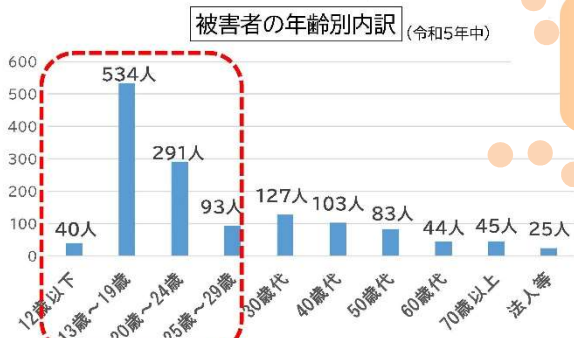

令和5年中
滋賀県内で
多く発生した犯罪
ワースト1
自転車盗 1,385件
(前年比+174件)
ワースト2
万引き 1,139件
ワースト3
詐欺 800件

滋賀県内では、**毎日3.8台**のペースで
自転車が盗まれていることとなります!

CAUTION CAUTION CAUTION CAUTION CAUTION CAUTION

盗まれた自転車の施錠状況 (令和5年中)

被害場所の内訳 (令和5年中)