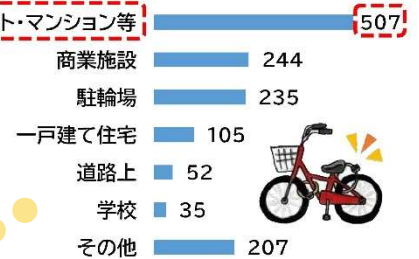

令和5年中
滋賀県内で
多く発生した犯罪
ワースト1
自転車盗 1,385件
(前年比+174件)
ワースト2
万引き 1,139件
ワースト3
詐欺 800件

滋賀県内では、**毎日3.8台**のペースで
自転車が盗まれていることとなります!

CAUTION CAUTION CAUTION CAUTION CAUTION CAUTION

盗まれた自転車の施錠状況 (令和5年中)

被害場所の内訳 (令和5年中)

カギをかけずに
盗難被害にあったのは
約70%!

自転車盗の被害者の
約70%!が
20歳代以下の
若者世代!

アパート・マンションでの
被害は全体の**約40%!**
外出時だけではなく、
帰宅時にもカギかけを!

カギかけは、誰にでも簡単に
できる防犯対策です。
自転車を盗まれて後悔する前
にとにかくカギをかけましょう。

1 (ツ) 2 (ツ)

**ロック
DE(で)ガード
大作戦!!**

自転車には必ずロック(カギかけ)して盗難被害からガードしよう(守ろう)!!