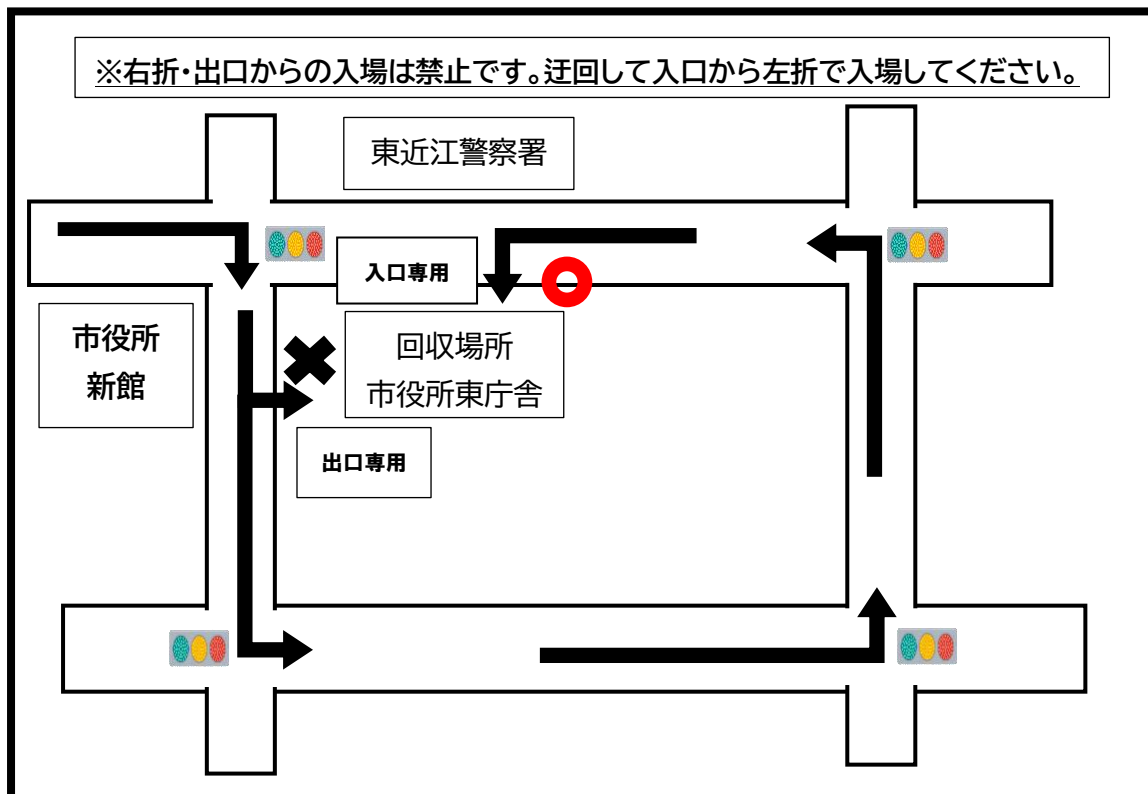

6 会場図

お問合せ

東近江市環境部資源再生推進課
TEL : 0748-24-5636
I P : 050-5801-5636