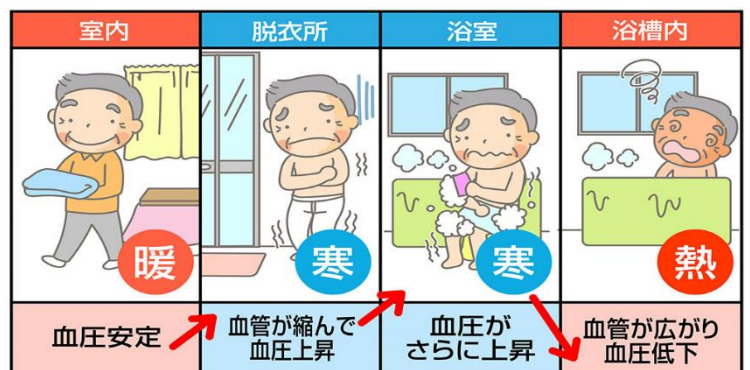

皆様にとって本年にご多幸がありますようお祈りいたしております。(F)

愛東診療所だより

冬の入浴中の病気や事故に注意してください！

入浴時の病気や事故が多くなる原因の一つは、急な温度差による血圧や脈拍の急激な変化です。特に65歳以上の高齢者は、血圧や脈拍を正常に保つ機能も衰えてきている場合がありますので注意してください。高齢者の方だけでなく、家族みんなで、次の6つの対策を心がけましょう。

1. 入浴前に脱衣所や浴室を暖めておく
2. 湯温は41度以下、お湯につかる時間は10分までを目安にする
3. 浴槽から急に立ち上がらない
4. 食後すぐの入浴や、飲酒後、医薬品服用後の入浴は避ける
5. お風呂に入る前に同居する家族にひと声かける
6. 家族は入浴中の高齢者の動向に注意する