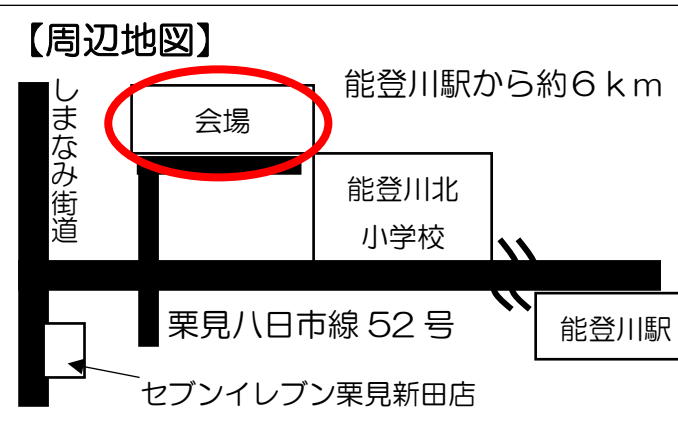

回収可	回収不可
○パソコン (デスクトップ、ノート型) ○パソコン周辺機器 (家庭用卓上 プリンター含む。) ○タブレット端末 ○携帯電話 ○デジタルカメラ ○ゲーム機	× 中型家電 → 扇風機、電子レンジ、ストーブ、 ヒーター、掃除機、炊飯器、空気清浄機、 DVDプレイヤー、ビデオデッキ、除湿器 × 家電リサイクル品 → テレビ、エアコン、冷蔵庫、洗濯機 × その他 → 電気毛布、電気カーペット、スピーカー、バッテリー、 マッサージチェア、スポンプレッサー、ドライヤー、 エレクトーン、電動自転車、農業用機械、こたつ、 介護用ベッド、ランニングマシン