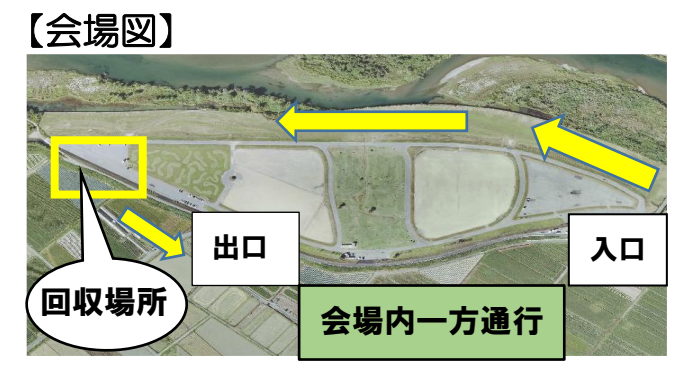

PC周辺機器を回収します！！(回覧)

～東近江市PRP(パソコン・リサイクル・プロジェクト)～

ご家庭で不要になったパソコンおよび周辺機器などの回収を行います。
また、**使用済みのスプレー缶**や**使い捨てライター**も併せて回収します。
スプレー缶、ライターについては中身が入った状態でも回収できます。ぜひご利用ください！

1. ◎日時 令和4年6月19日(日) 9:00～12:00(荒天中止)
   - ◎場所 ふれあい運動公園(東近江市栗見新田町 1224 番地)
   - ◎回収品目
     - ・パソコン、パソコン周辺機器、ゲーム機、携帯電話、デジタルカメラ
     - ・中身を使い切った使用済みのスプレー缶や使い捨てライター
       (裏面の注意事項を十分に確認してください。)
2. ※11月にも市役所東庁舎で回収イベントを行います！

【問合せ先】
東近江市市民環境部廃棄物対策課
TEL: 0748-24-5636
IP: 050-5801-5636