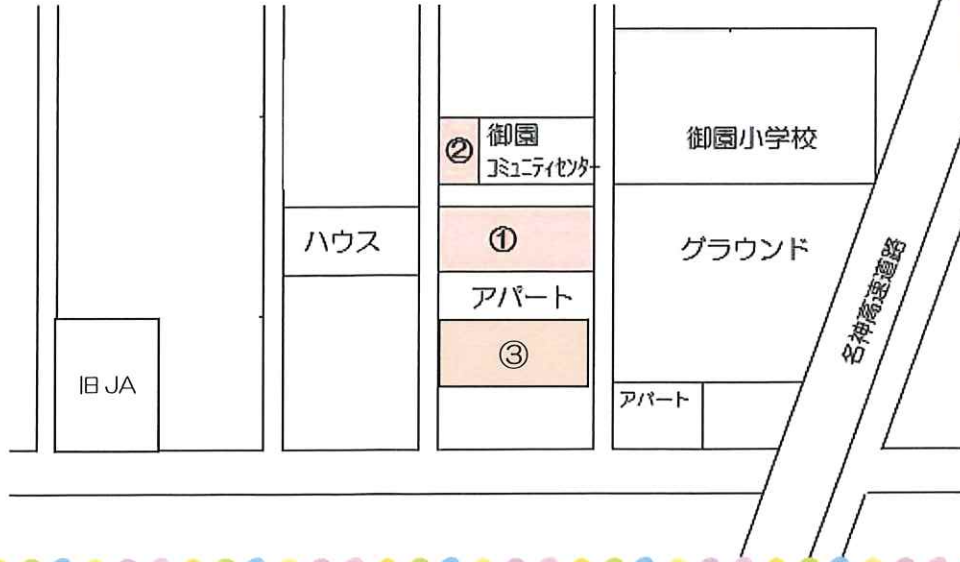

開催時間：9:30、10:00、10:30

・グラウンドゴルフ ホールインワン

・ニュースポーツ(スローイングビンゴ・ディスクゲッター9・モルック・アジャタ)

自分のからだを知ろう(体育館)

・健康測定

気になっている、肥満度、血圧を専門的に測ってもらえます。自分の体の中のことを知りましょう。改善するための方法は健康相談コーナーや啓発コーナーで。

・体力測定

握力で筋肉量が分かります。体の柔軟性などを測定して、標準値と比較して実年齢がわかりますよ。

健康相談会(体育館)

看護相談、医療相談、栄養相談

東近江総合医療センター様に協力いただき、健康相談のコーナーがあります。プライバシーは守れるようパーテーションがあります。

健康啓発コーナー(体育館)

体に良いこと、知ってお得な健康情報をパネルで紹介

気軽に覗きにきてください。

スタンプラリーに参加しよう!

最初に体験されるイベントのコーナーで台紙を受け取ってください。

御園地区健康フェスティバル会場案内

駐車場

- ①と② 御園コミュニティセンター駐車場
- ③ 臨時駐車場(医療センター職員駐車場)

屋外トイレは、プールの横にあります。

御園小学校校舎
※ 校舎内へは入れません。

正門