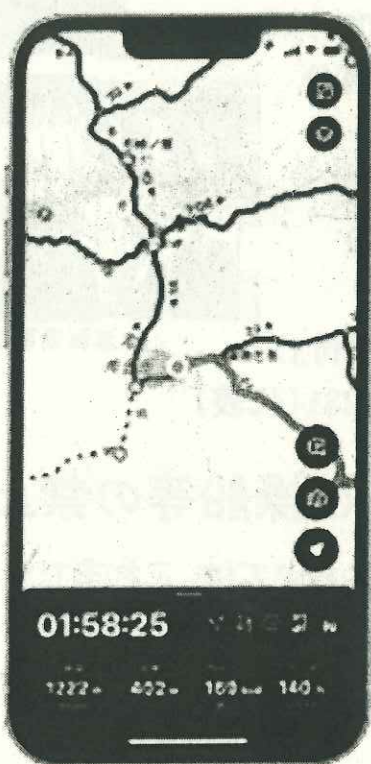

インターネットや
アプリでも届出で
きます!!

登山地図 GPS アプリ「YAMAP」

登山届受理システム「コンパス」

酒気帯び操船等の禁止

琵琶湖等においては、これまでから禁止されていた酒酔い操船に加えて、令和6年7月1日より、全船舶を対象として酒気を帯びた状態での船舶の操船が禁止されました。

お酒を飲んで船舶を操船することは、危険ですから絶対にやめましょう。

玉園交番管内では、昨今、
田んぼが荒らされる被害が
増加傾向にあります。
特に夕方から夜にかけて狙
われている傾向です。
田んぼ近くに防犯カメラ等
を設置すると防犯対策にも
効果があるのでおすすめです。

野荒らしに

ご注意を!

玉園交番発生状況

自転車盗: 2件 暴行: 2件

滋賀県警察本部 × ▲YAMAP

山の中で 迷わないために

山の中でも現在地が わかるアプリ

登山地図GPSアプリ「YAMAP(ヤママップ)」は、電波が届かない山の中でも地図上に現在地を表示できるアプリ。

基本機能は無料で使えて、家族に位置情報を知らせることもできます。登山の前にダウンロードして、安全な登山を楽しんでください。

地図をダウンロード後
活動開始をタップ

無料

YAMAPアプリを使うには

① アプリをダウンロード

② 地図をダウンロード

※地図をダウンロードの際は必ずオフラインでダウンロードしてください。

※登山地図GPSアプリ「YAMAP」に収録されているモデルコースを含む情報は、ユーザーの登山データをもとに随時更新されます。そのため、本アプリに収録されたデータとアプリの実際の表示内容が異なる場合があります。また、登山は自己責任が原則です。本アプリによって更新される地図情報や登山ルート等の情報は必ずしも、安全に登山を楽しみましょう。