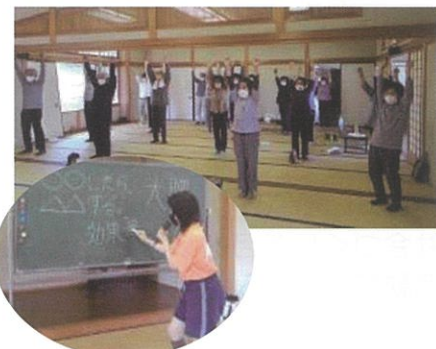

食いしん防災隊がいく！ (第37回)

妻から落とされるカミナリにいつも怯えている食いしん防災隊です。もうシャレにならないくらい怖いだから！

さて、風水害に気をつけなければならぬ季節になりました。これまで一部ややこしかった防災情報が、わかりやすく見直されました。まずレベル1の「早期注意情報」とレベル2の「大雨洪水注意報」は、気象庁からTVやネットなどで発表されます。これを聞いたら以降の情報の気をつけるようにします。

レベル3の「高齢者等避難」は、移動に時間のかかる人が避難を始めるタイミングです。さらにレベル4の「避難指示」が出たら、危ない場所にいるすべての人が避難を求められます。最高レベルの「緊急安全確保」は、すでに災害が起きている状況です。少しでも高い階に上がる、崖から離れた部屋に移るなど、身を守る最善の行動をとりましょう。

妻からの「カミナリ注意報」や「避難指示」もあればいいのに……

仲ちゃんの

キョーミ新々！ [第6回]

皆さん、お久しぶりです！地域おこし協力隊の仲川恭未です。随分とご無沙汰してすみませんでした。

コロナワクチンの接種が始まった中、皆さんいかがお過ごしでしたか？ 私も企画したイベントが延期になったりと色々ありましたが、ありがたいことに池庄町の『あったかサロン』にお招きいただきました。

スマイル・エクササイズで好評だった『キラパタ体操』をはじめとして、少し難しいけど、腰痛にバツグンに効くと言われている『シェー体操』も紹介して一緒に行いました。「あれくらいカンタンな体操だとやりやすいし、肩こりも良くなったよ」と言ってくれたのが、本当に嬉しかったです。コロナ禍にも関わらずお招きくださり、本当にありがとうございました。

これからも『健やか体操』や『ウェルネス豆知識』で、湖東の皆さんのお役に立たせていただきたいので、気軽に呼んでくださいね！

地域おこし協力隊 仲川恭未 080-4509-2578