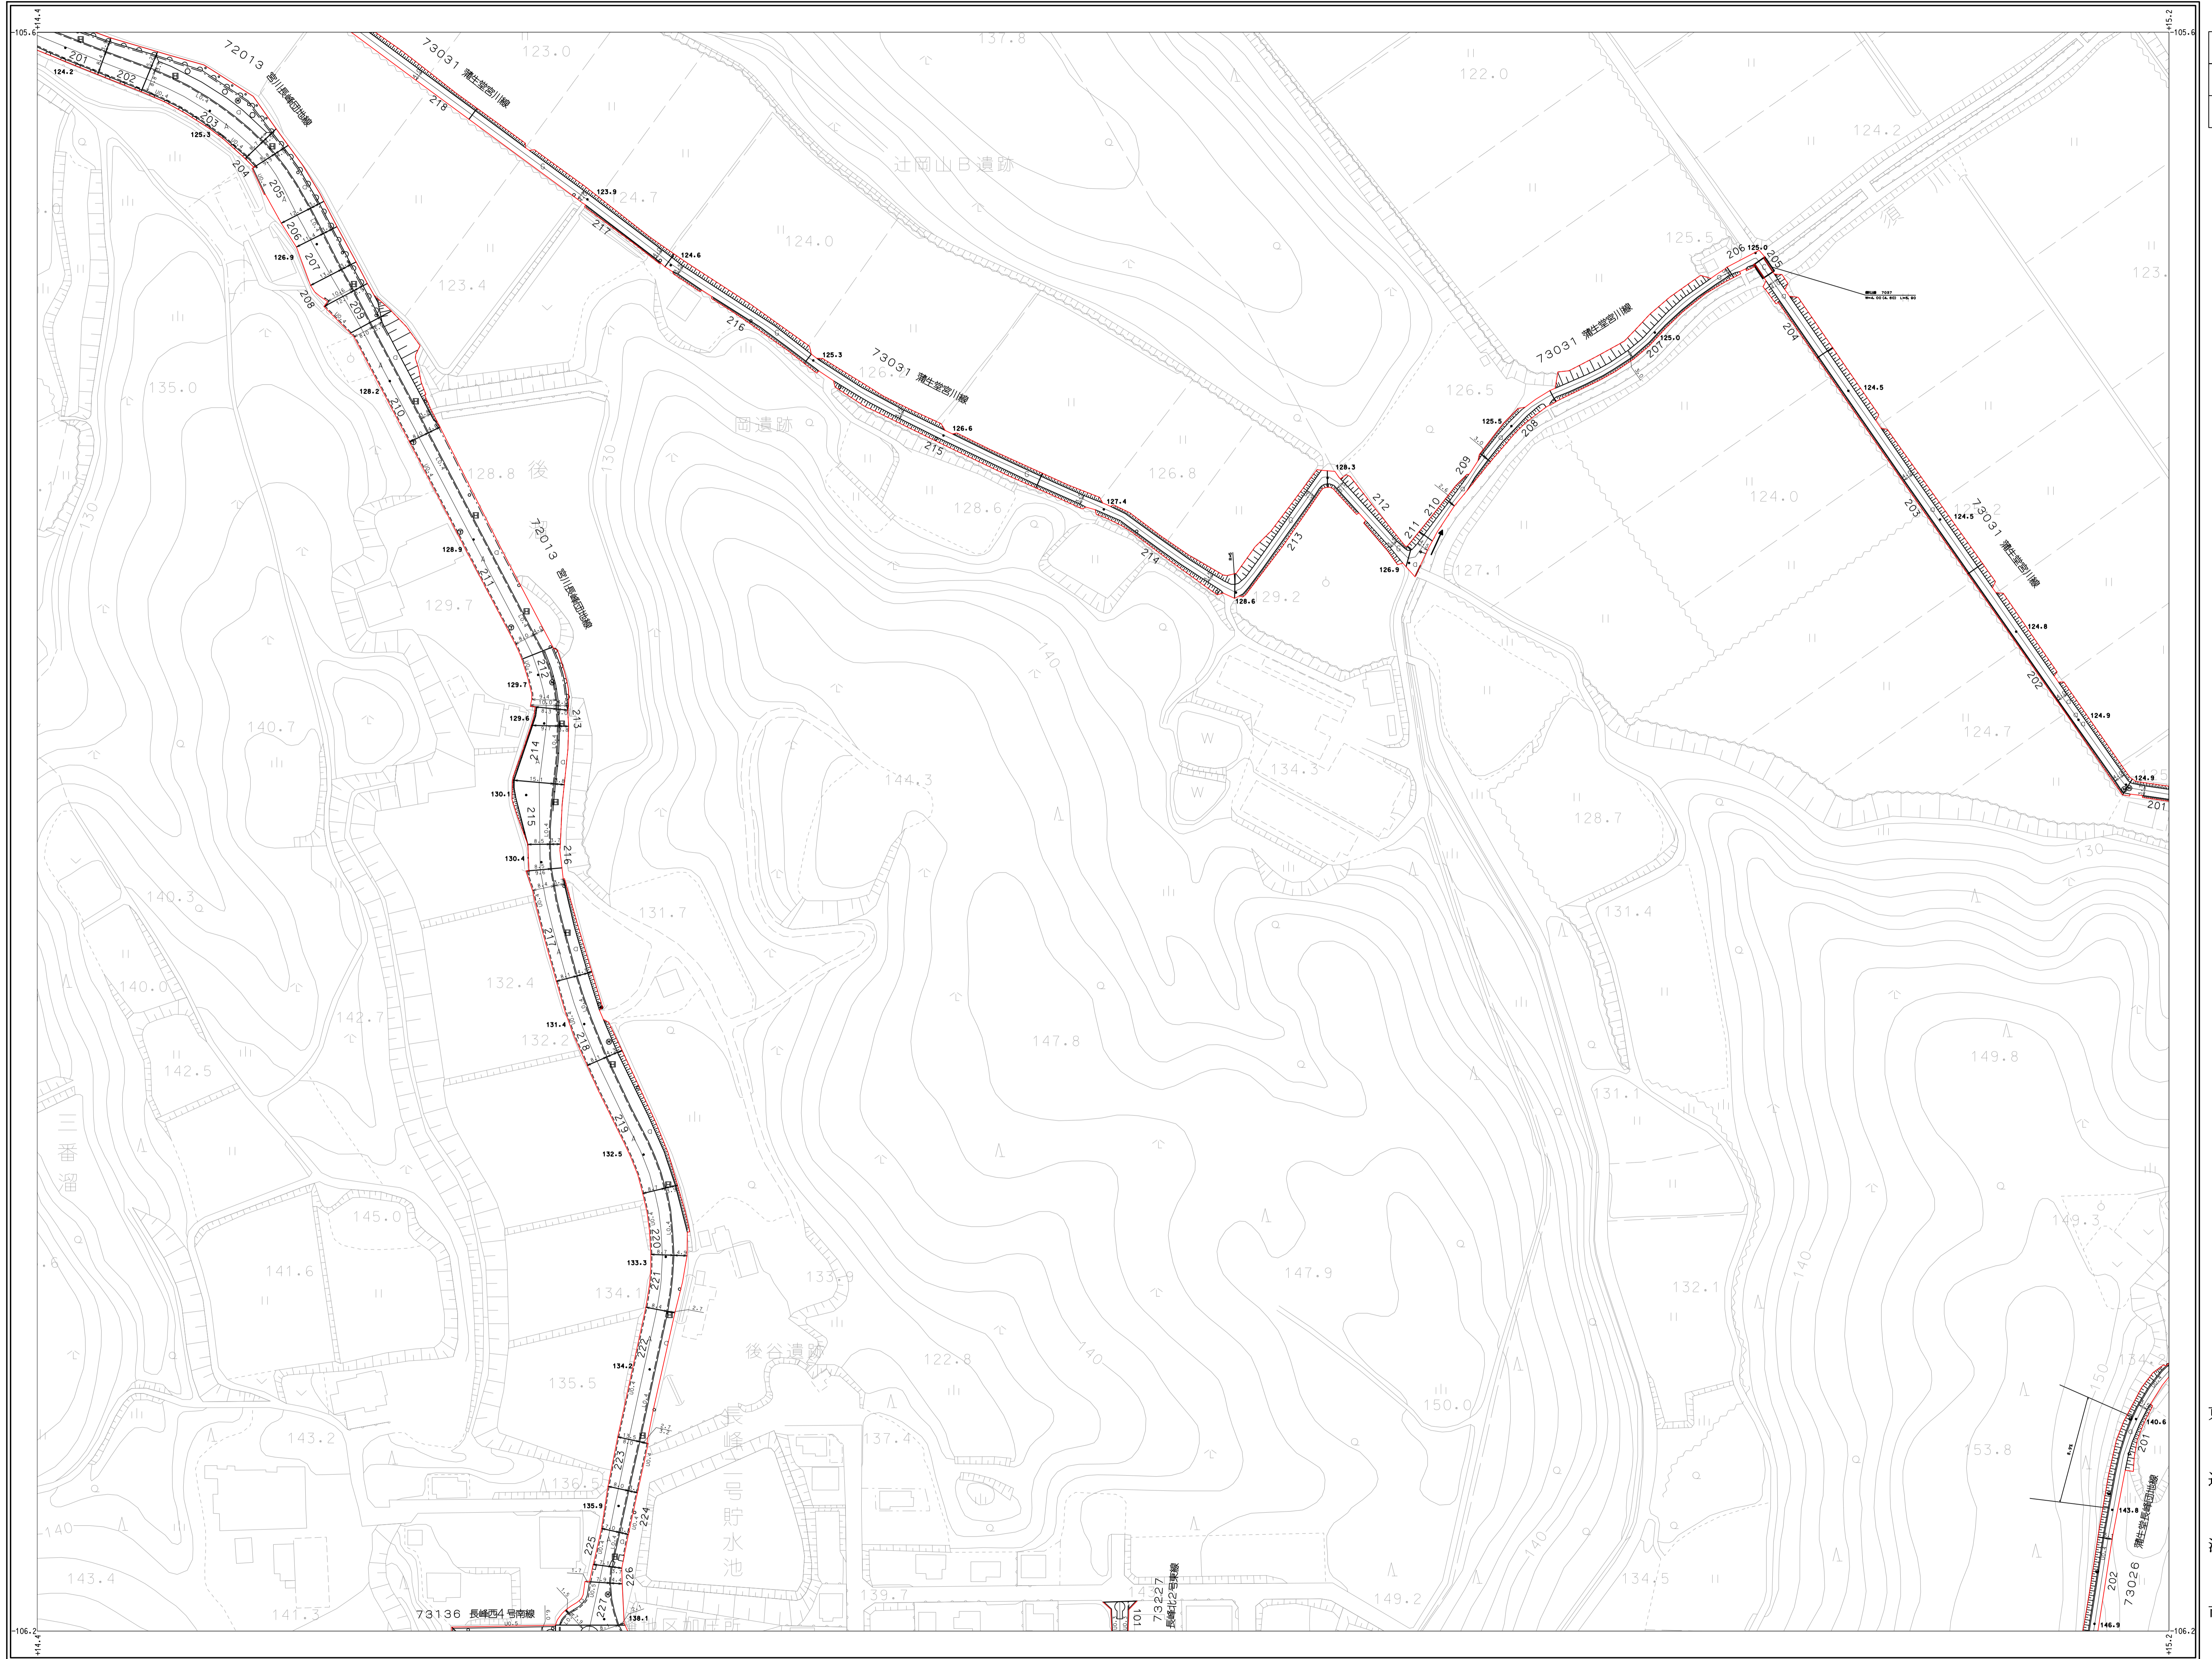

平成二十一年三月三十一日調製

アジア航測株式会社調製

3207	3208	3209
3307	3308	3309
3407	3408	3409

東
近
江
市