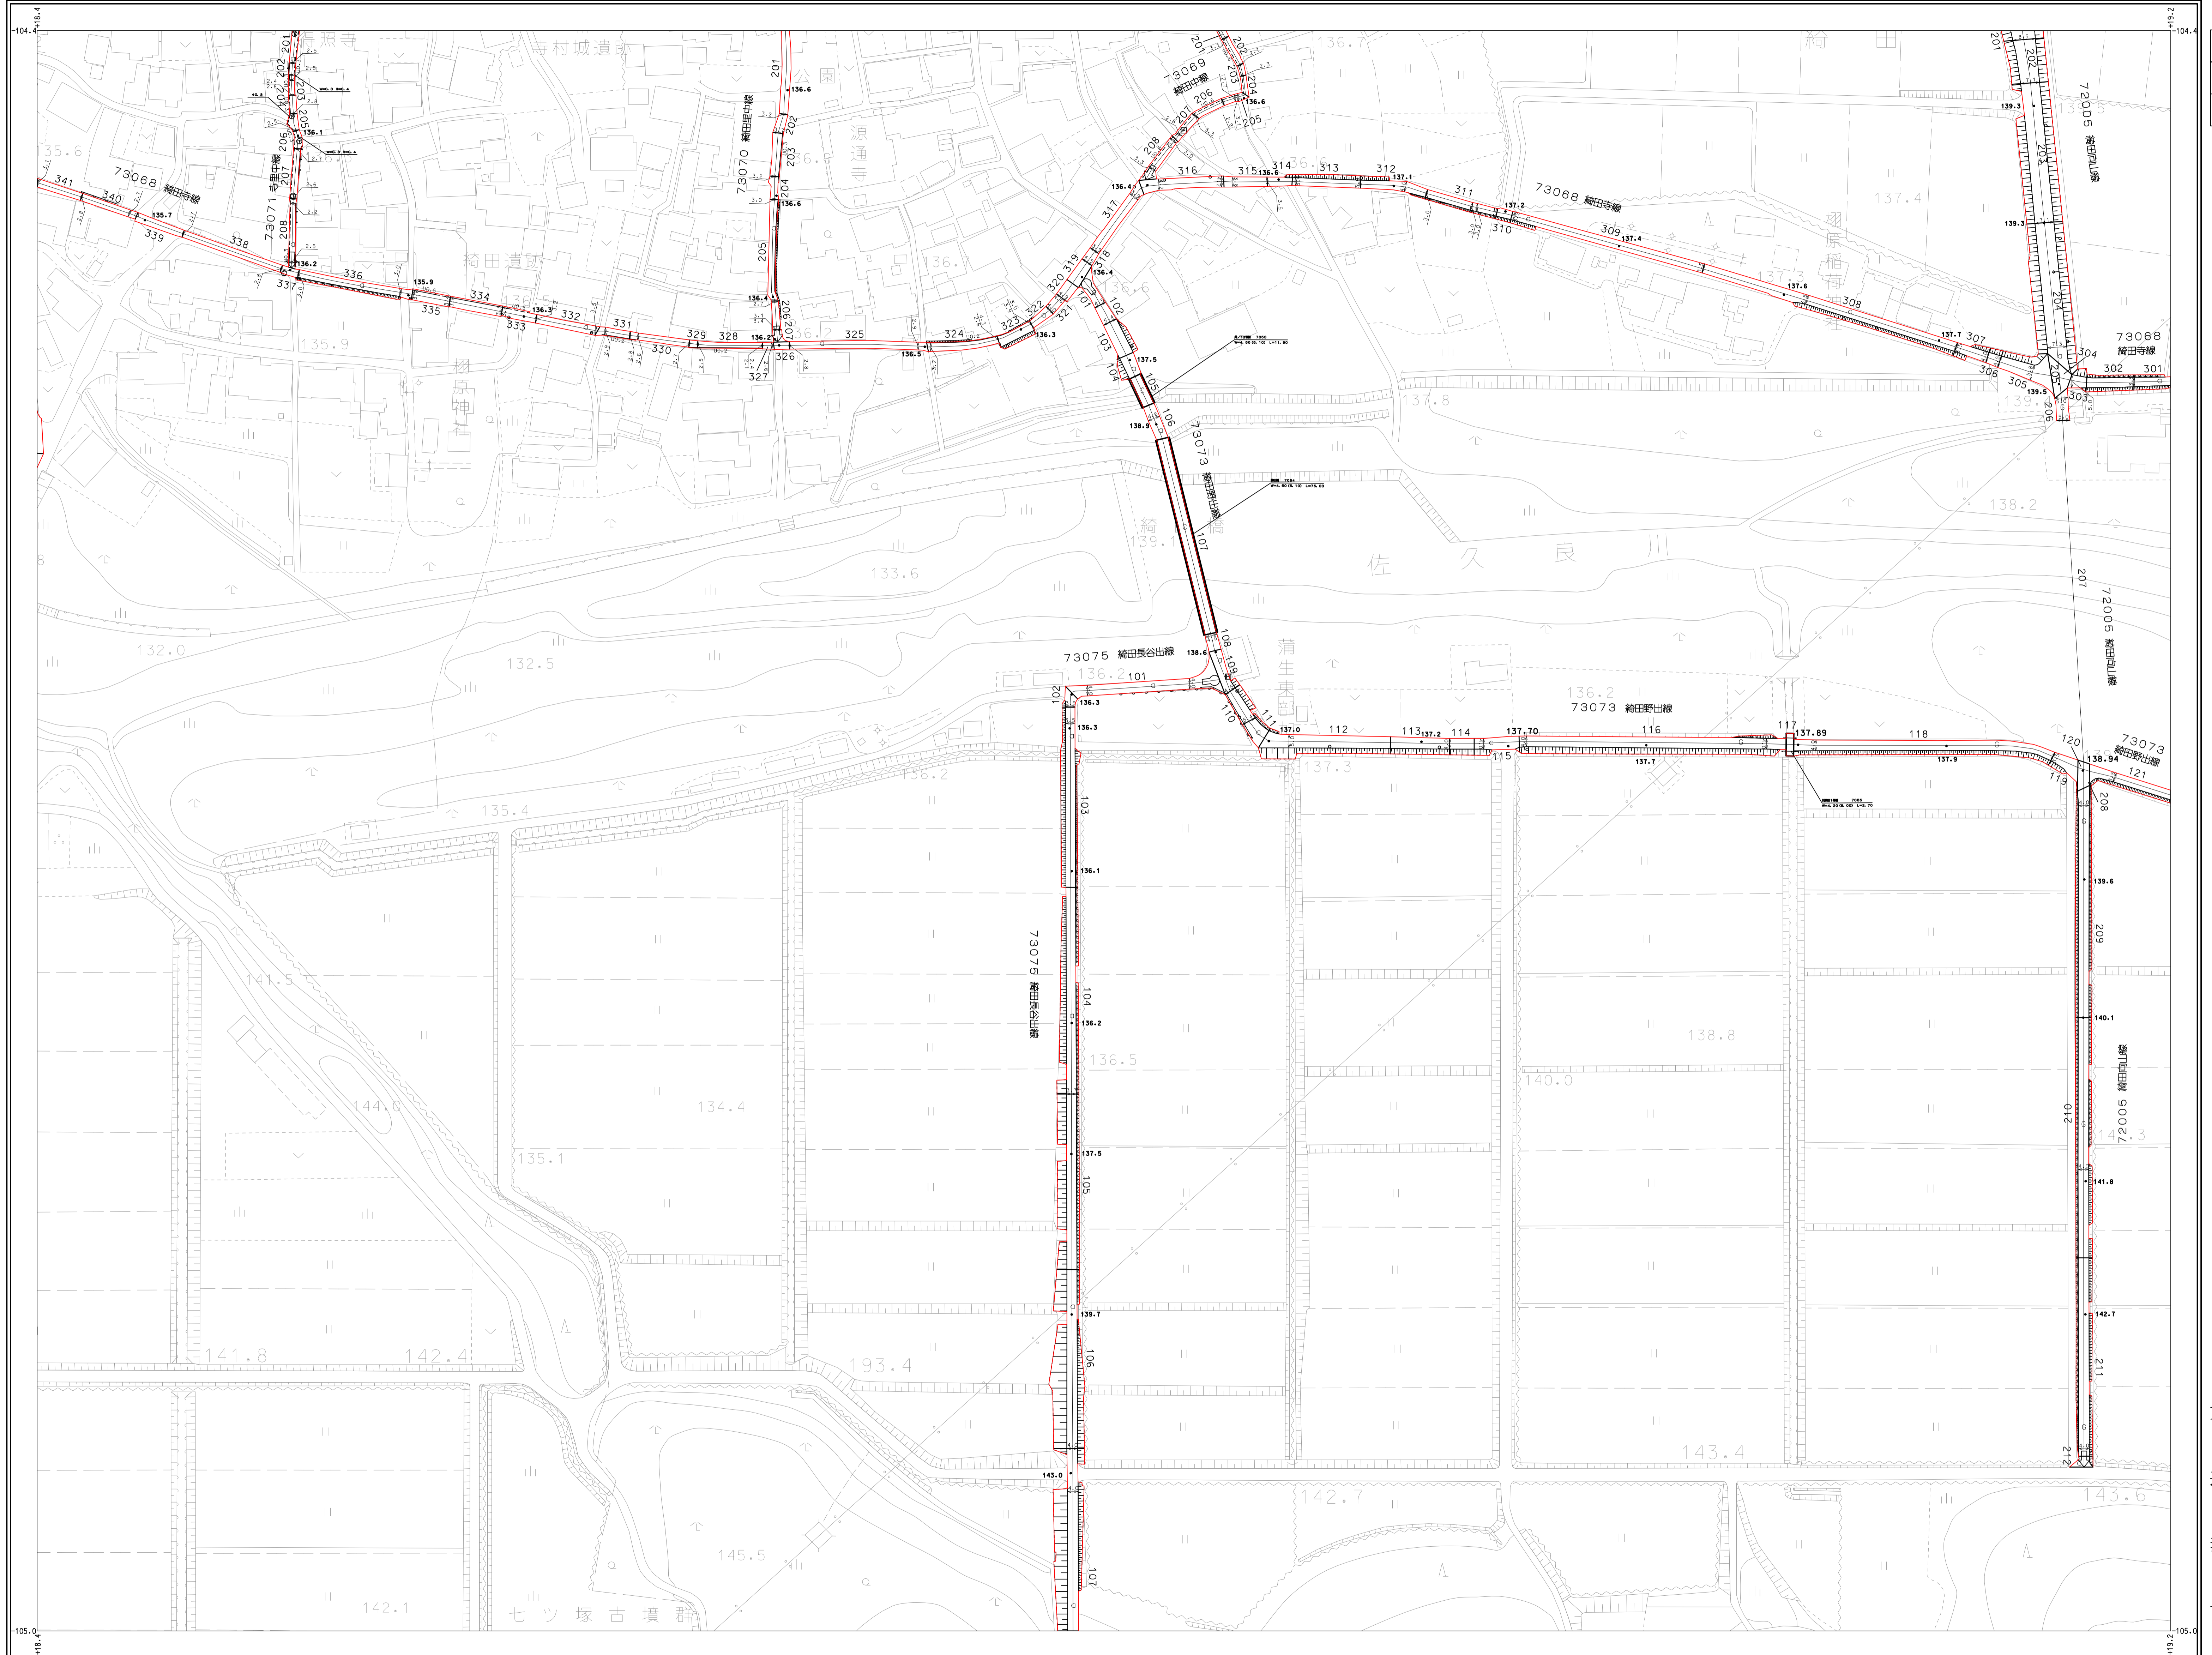

アジア航測株式会社調製

東  
近  
江  
市

平成二十一年三月三十一日調製

アジア航測株式会社調製

3011	3012	3013
3111	3112	3113
3211	3212	3213

東  
近  
江  
市

平成二十一年三月三十一日調製

3012	3013	3014
3112	3113	3114
3212	3213	