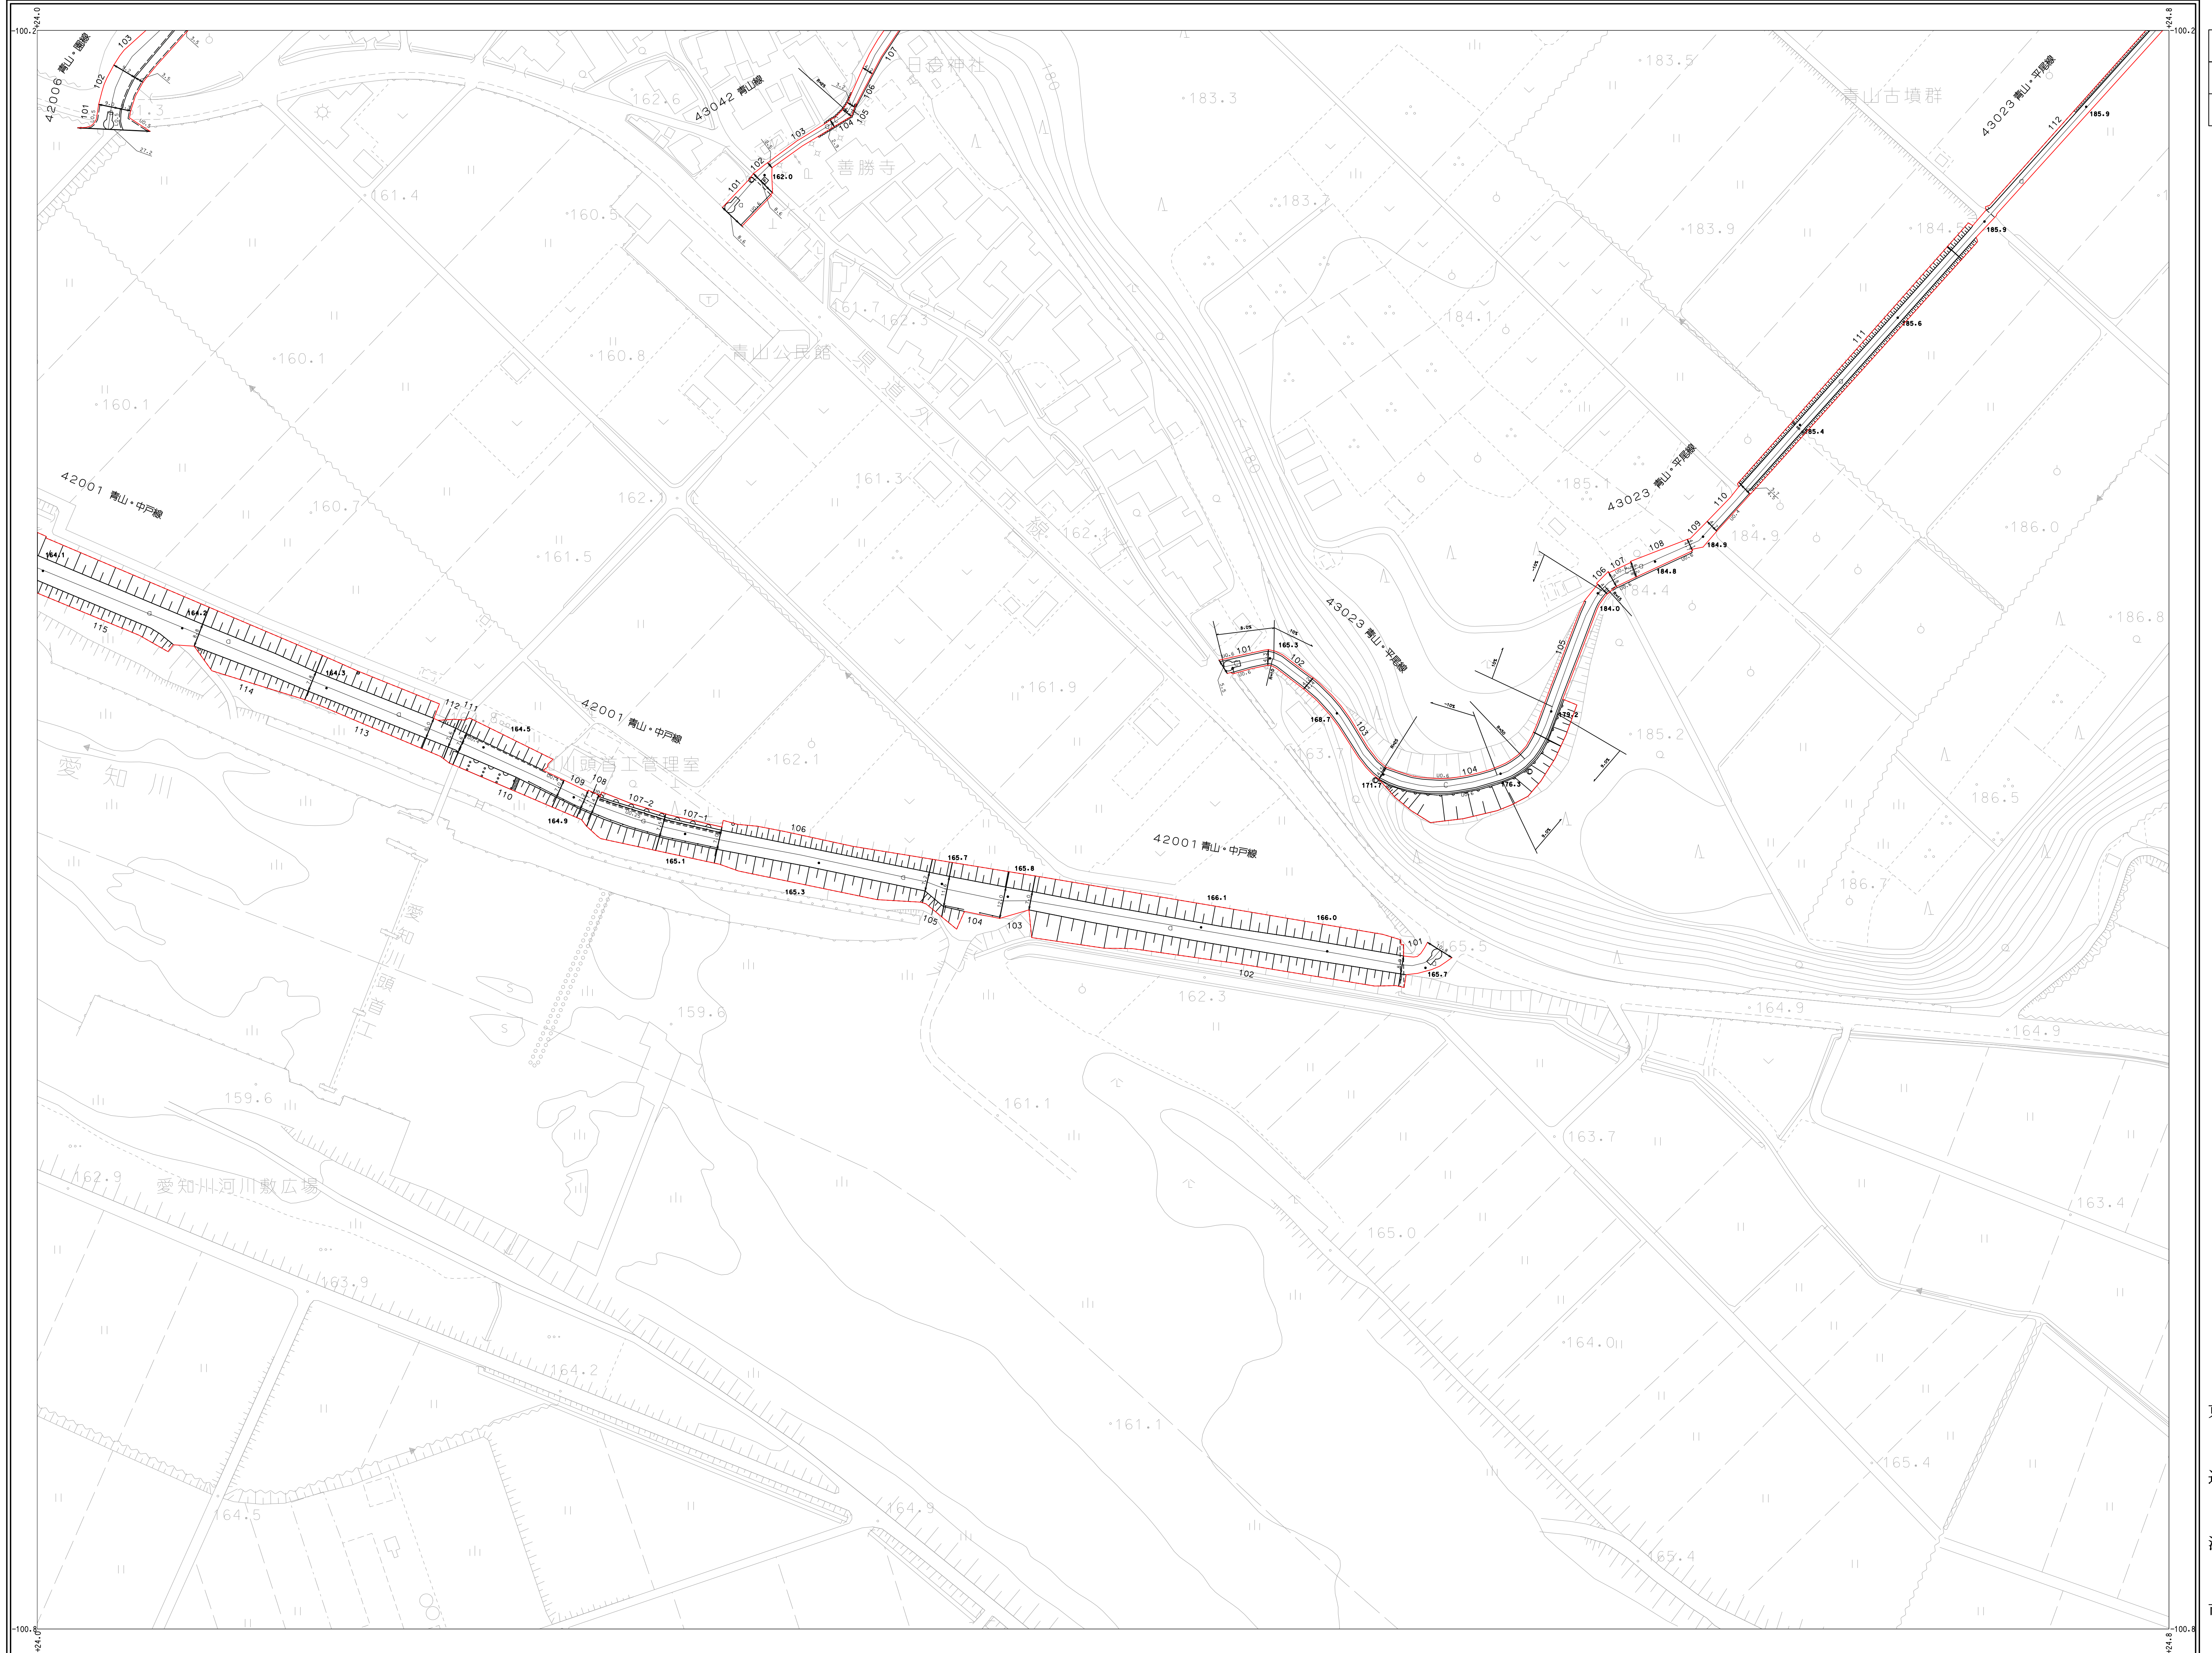

平成二十一年三月三十一日調製

2220	2221	2222
2320	2321	2322
2420	2421	2422

アジア航測株式会社調製

東  
近  
江  
市

平成二十一年三月三十一日調製

2221	2222
2321	2322
2421	2422 2423

アジア航測株式会社調製

東  
近  
江  
市

平成二十一年三月三十一日調製

2318	2319	2320
	2419	2420

アジア航測株式会社調製

東  
近  
江  
市

平成二十三年三月三十一日調製  
平成二十三年三月三十一日修正

2319	2320	2321
2419	2420	2421
		2521

アジア航測株式会社調製

東  
近  
江  
市

平成二十一年三月三十一日調製

アジア航測株式会社調製

2320	2321	2322
2420	2421	2422

東  
近  
江  
市

平成二十一年三月三十一日調製

アジア航測株式会社調製

2321	2322	
2421	2422	2423
		2523

東  
近  
江  
市