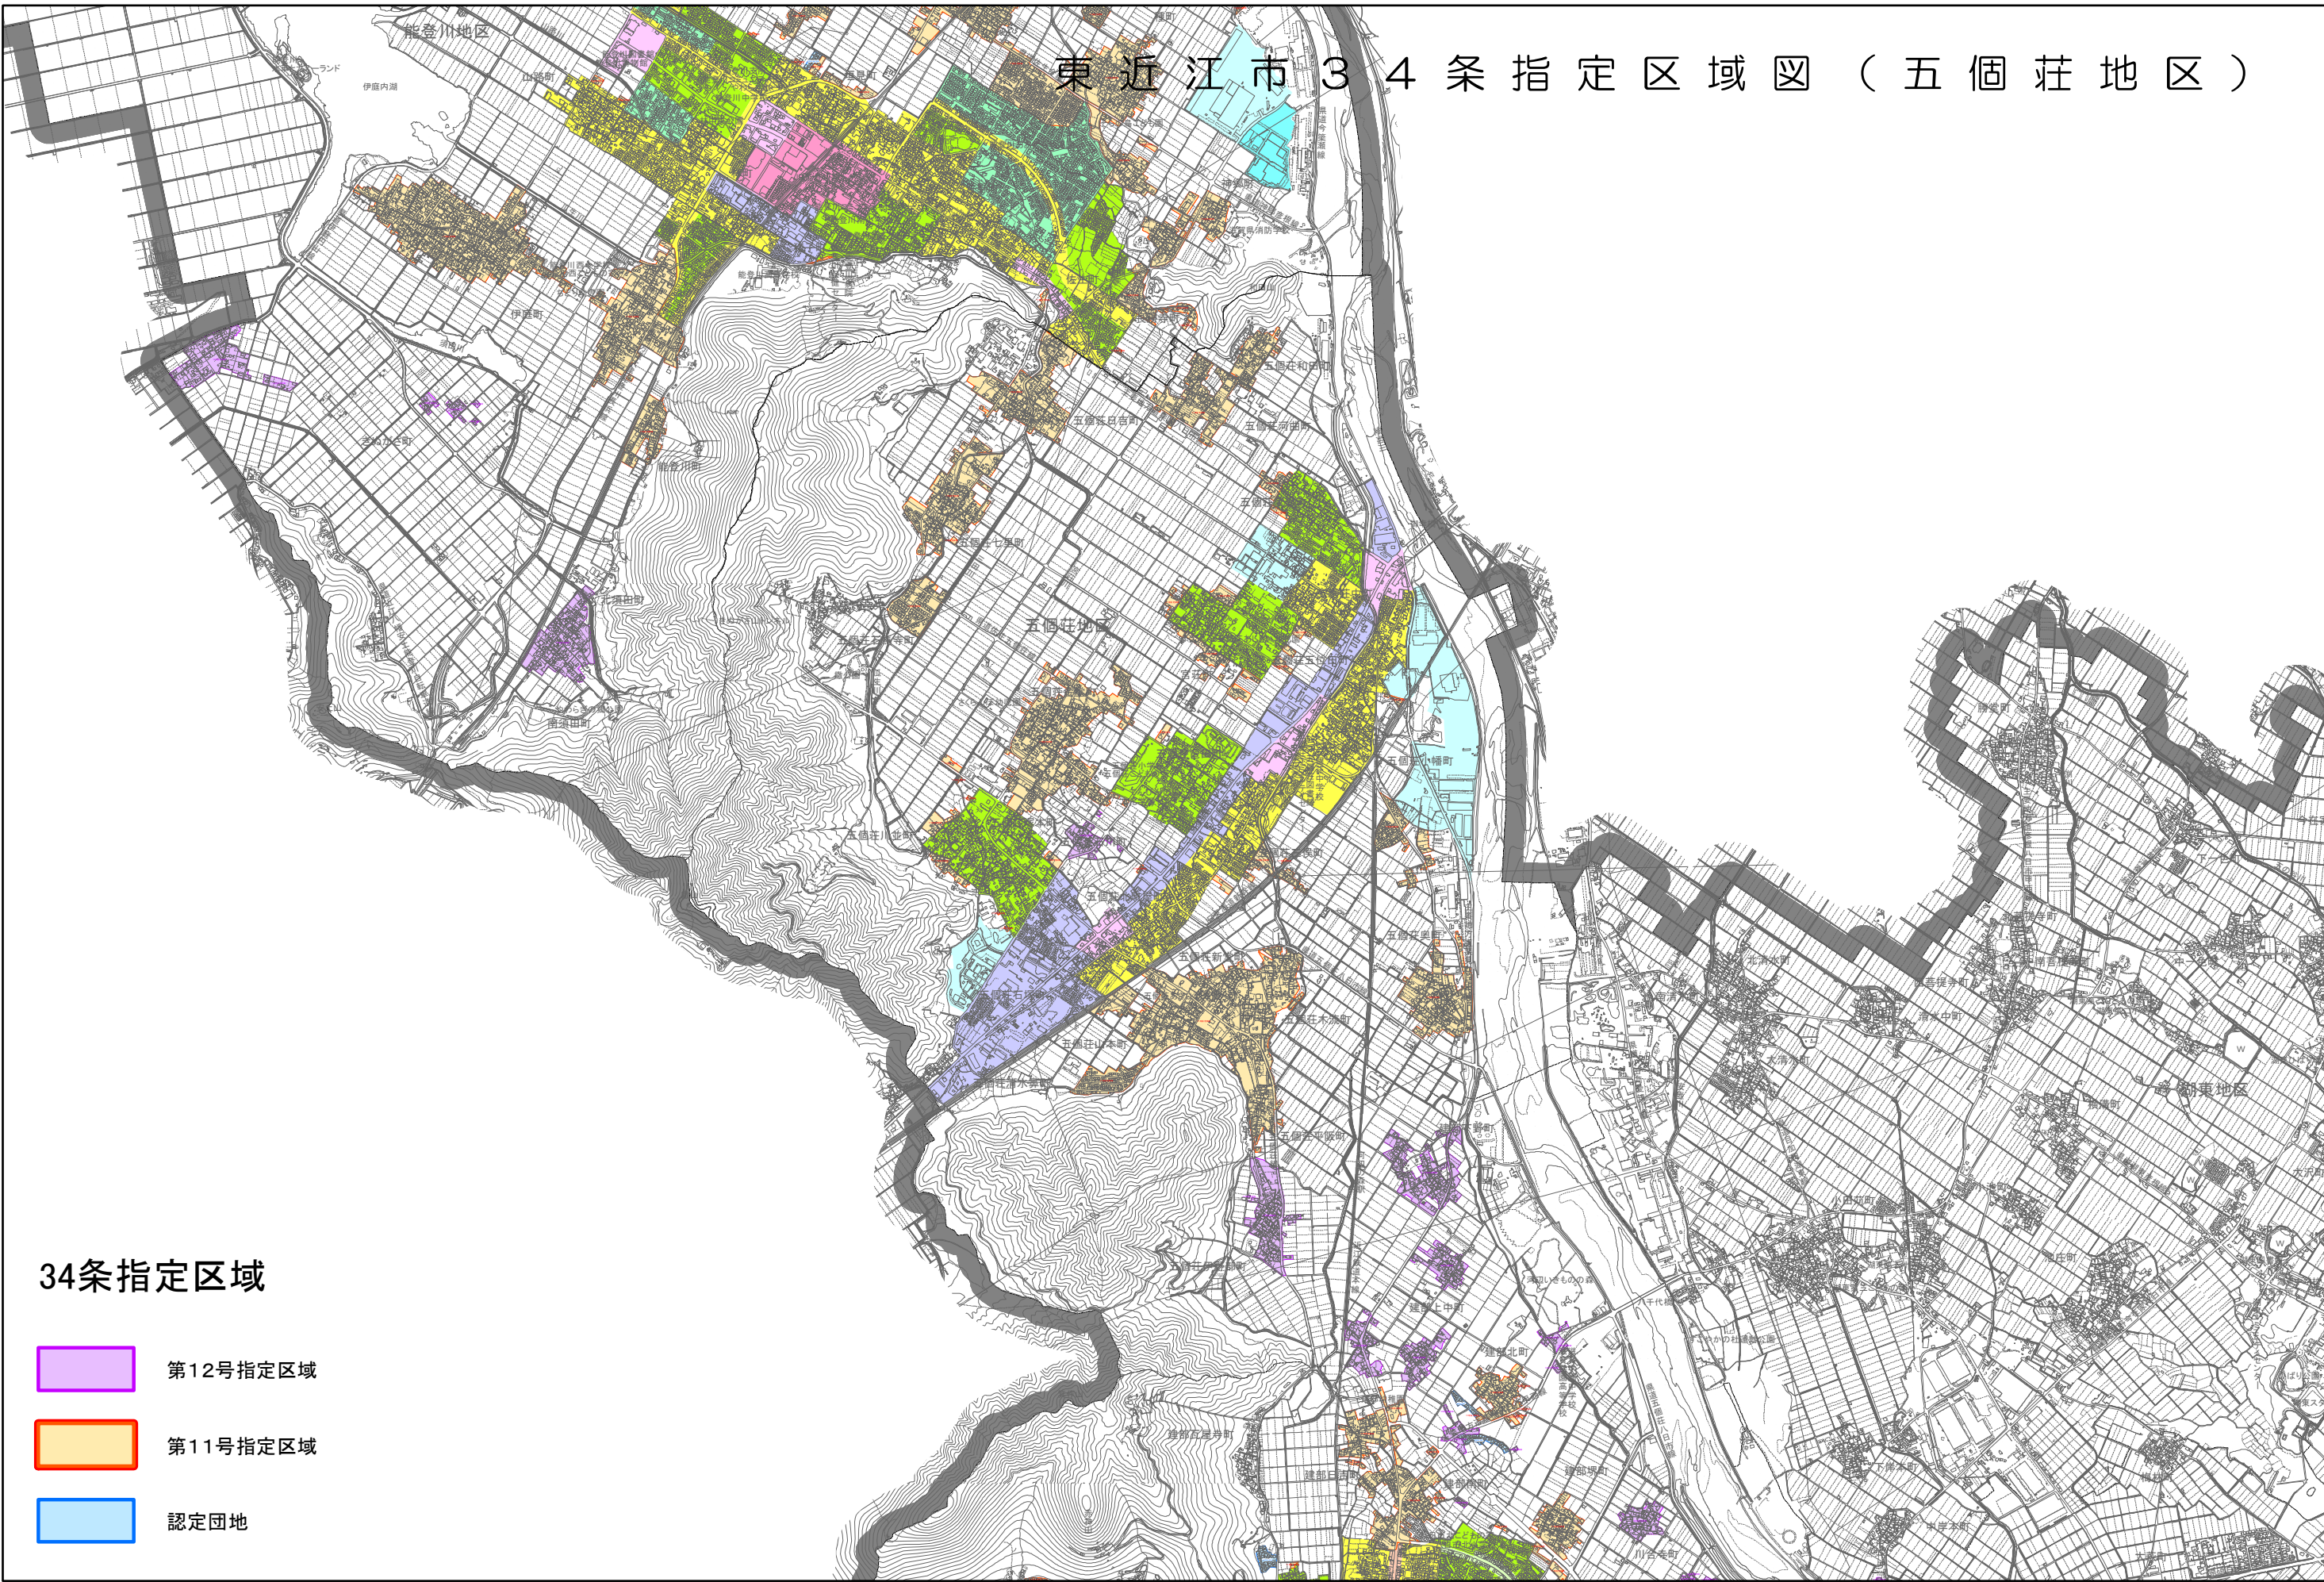

東近江市34条指定区域図（五個荘地区）

34条指定区域

-  第12号指定区域
-  第11号指定区域
-  認定団地