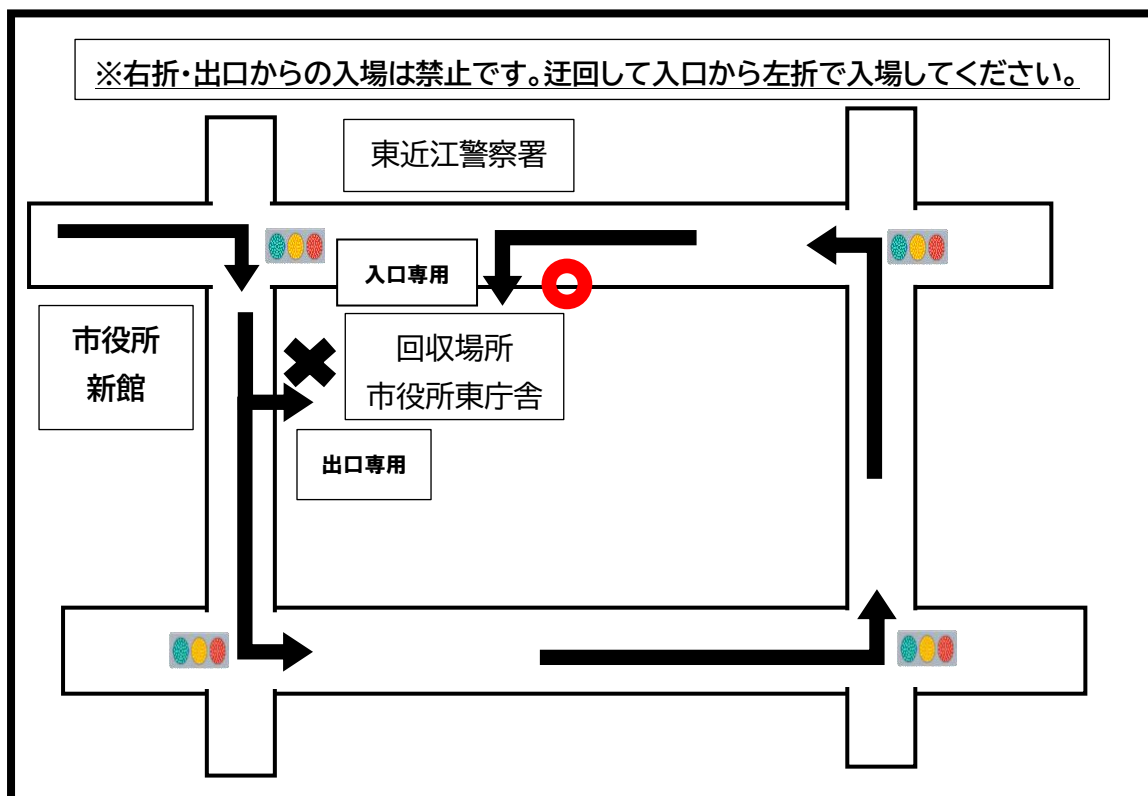

6 会場図

お問合せ

東近江市環境部資源再生推進課
TEL : 0748-24-5636
I P : 050-5801-5636