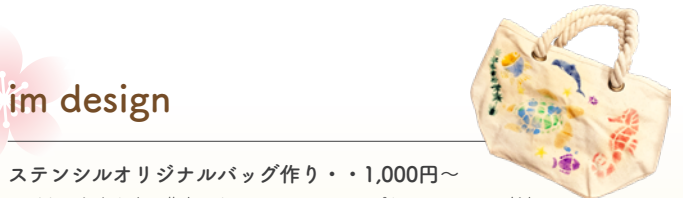

紡季 (つむぎ)

みたらし団子・・・2本 300円
 肉巻きみたらし団子・・・1本 200円
 焼きたてでご利用いたします♪

美容カイロプラクテック H&B

小顔矯正・・・25分 1,000円
 骨盤矯正・・・25分 1,000円

骨盤ケアダイエット&骨盤底筋フェムテックに特化した施術(子宮脱、尿漏れ予防、生理痛、睡眠障害、腰痛、肩こり、太りやすい体質)などの症状改善へ
 お問い合わせ先: 090-2102-4506

Calluna

肩こり腰痛改善ストレッチ・・・15分 500円

凝り固まっている筋肉をほぐしてしっかりストレッチします! 施術後はとてもスッキリしますよ!

im design

ステンシルオリジナルバッグ作り・・・1,000円～

子どもから大人まで夢になれるワークショップ! ステンシルの絵柄は、なんと450種類以上! スタンプ遊びは、お子様の「手先の感覚と知能」を育みます。ぜひ親子でご参加ください! お子様用アクセサリ・ネイルチップ販売もあります♪
 【ご予約優先】お問い合わせ先: 080-9081-1279