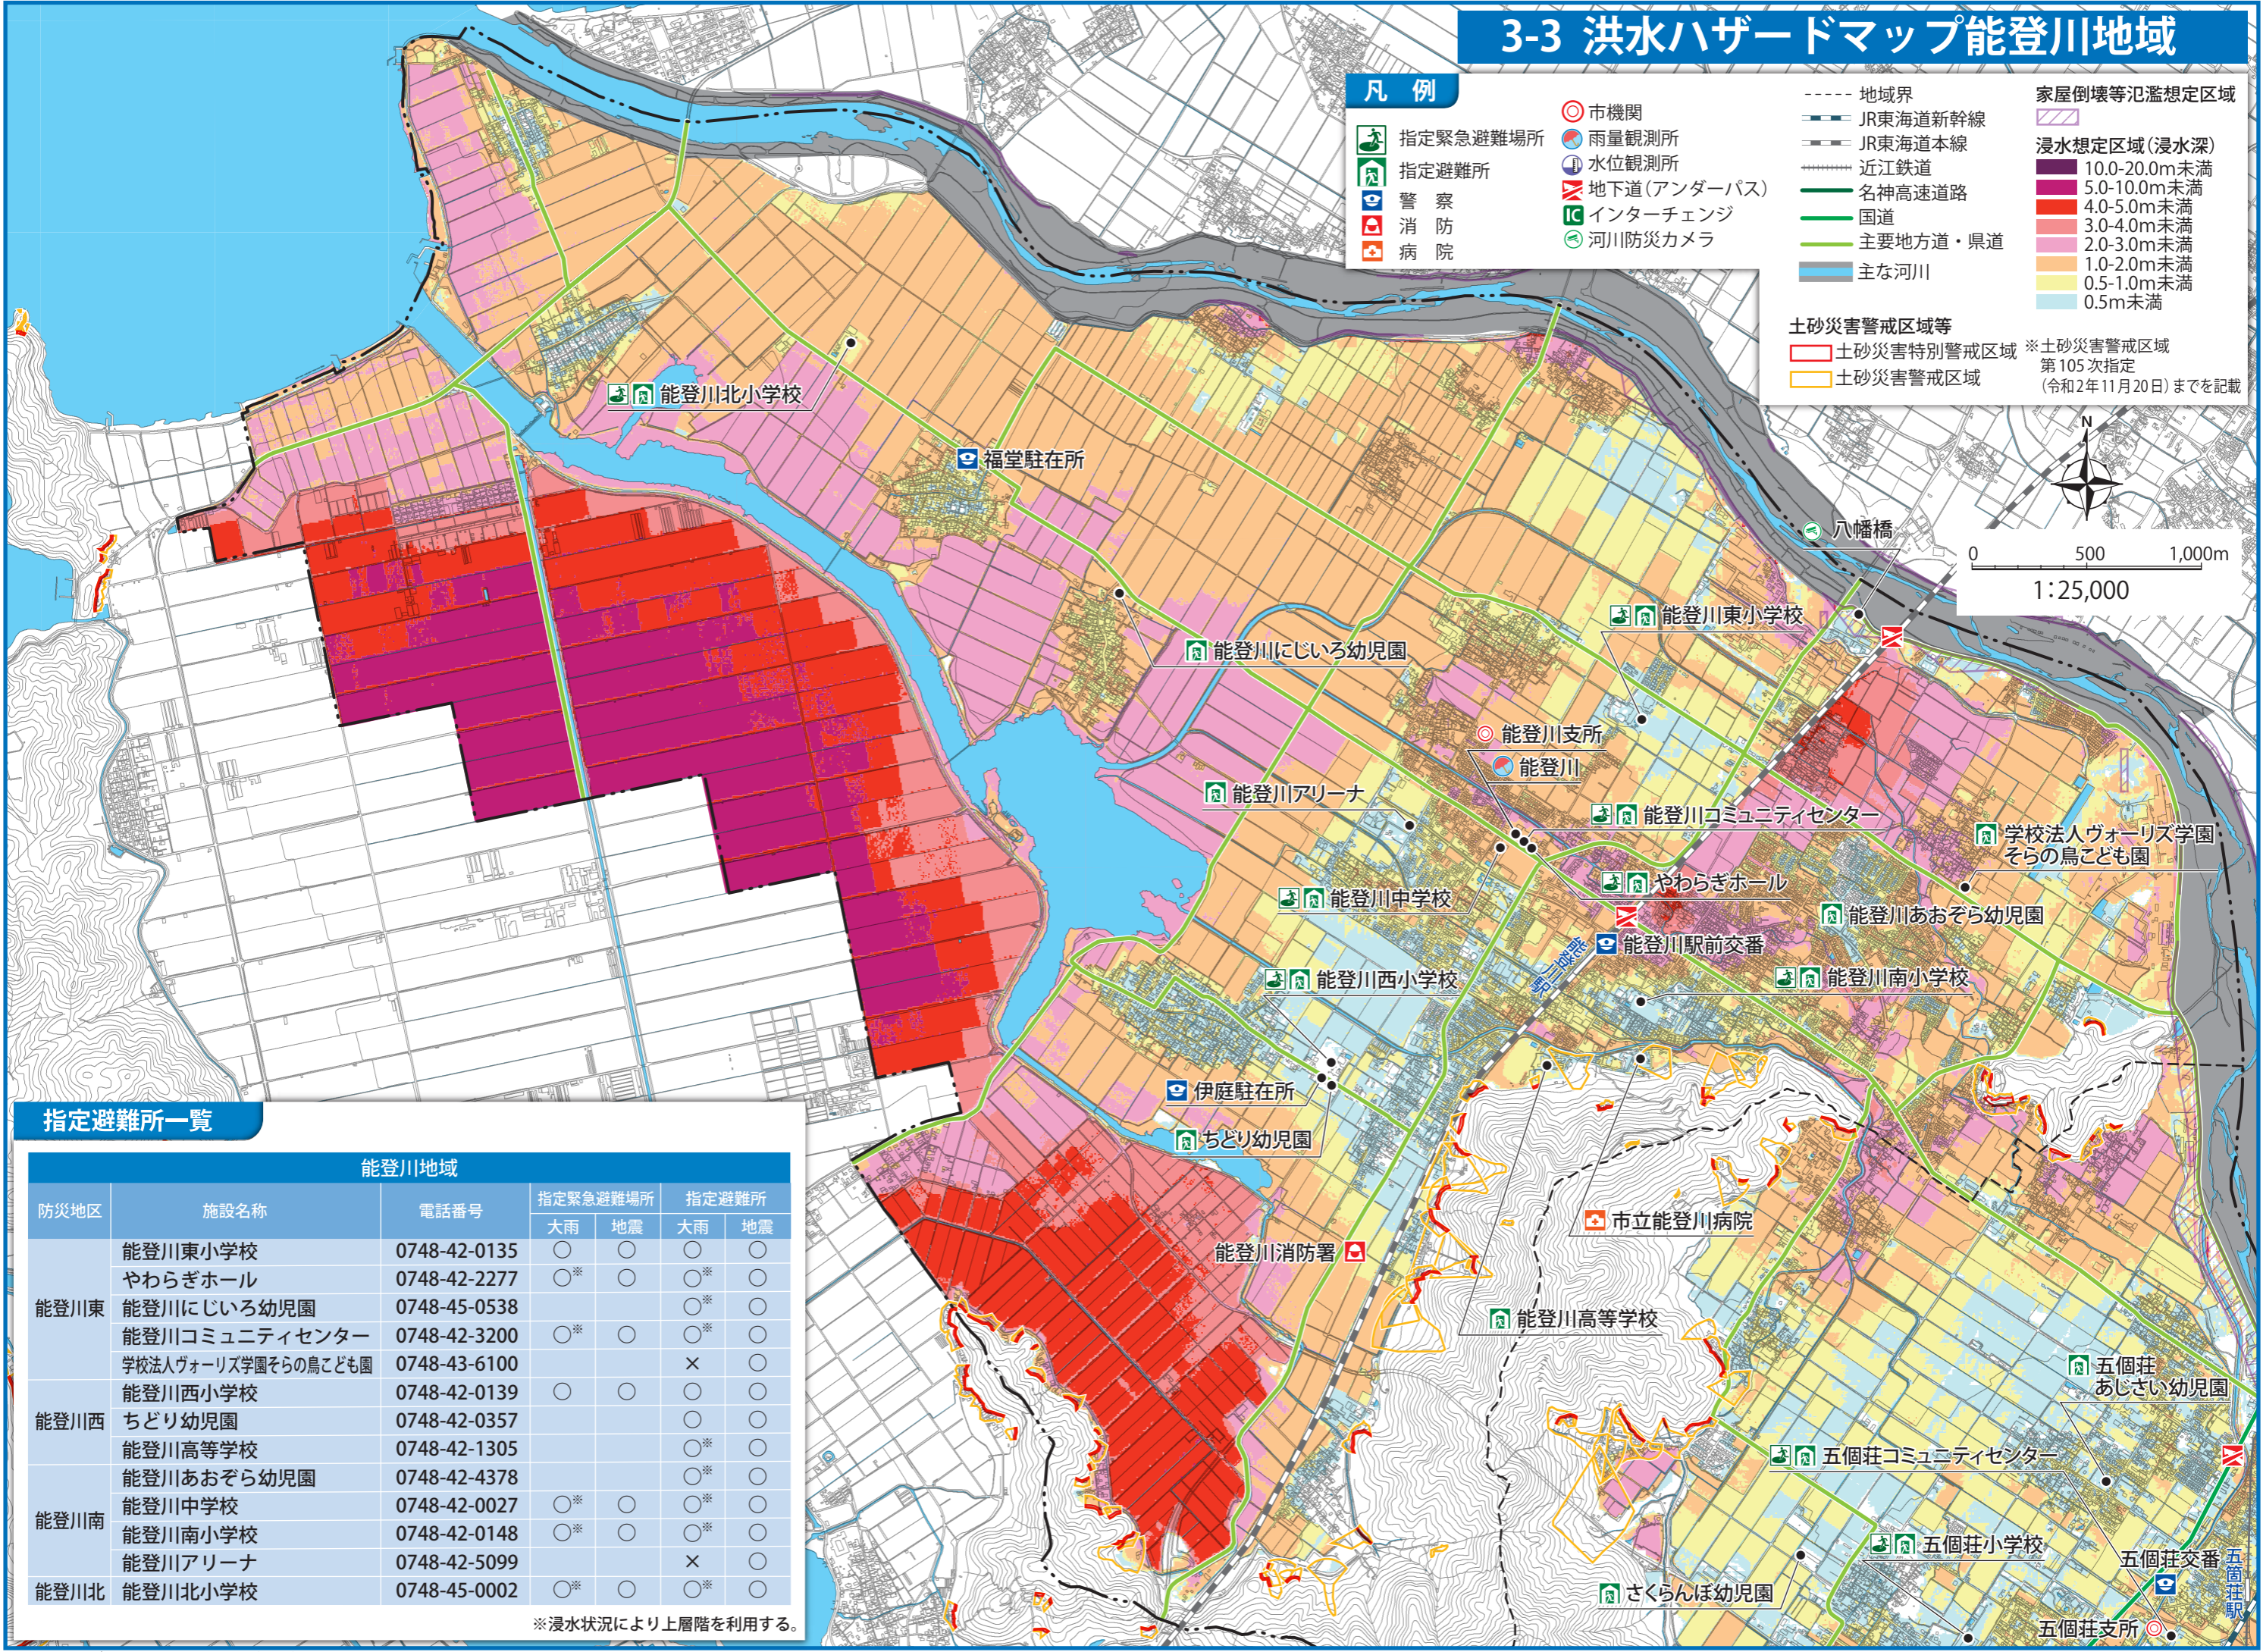

3-3 洪水ハザードマップ能登川地域

凡例

- 指定緊急避難場所
- 指定避難所
- 警察
- 消防
- 病院
- 市機関
- 雨量観測所
- 水位観測所
- 地下道(アンダーパス)
- インターチェンジ
- 河川防災カメラ
- 地域界
- JR東海道新幹線
- JR東海道本線
- 近江鉄道
- 名神高速道路
- 国道
- 主要地方道・県道
- 主な河川
- 家屋倒壊等氾濫想定区域
- 浸水想定区域(浸水深)
 - 10.0-20.0m未満
 - 5.0-10.0m未満
 - 4.0-5.0m未満
 - 3.0-4.0m未満
 - 2.0-3.0m未満
 - 1.0-2.0m未満
 - 0.5-1.0m未満
 - 0.5m未満
- 土砂災害警戒区域等
 - 土砂災害特別警戒区域
 - 土砂災害警戒区域

※土砂災害警戒区域 第105次指定 (令和2年11月20日)までを記載

指定避難所一覧

防災地区	施設名称	電話番号	指定緊急避難場所		指定避難所	
			大雨	地震	大雨	地震
能登川東	能登川東小学校	0748-42-0135	○	○	○	○
	やわらぎホール	0748-42-2277	○*	○	○*	○
	能登川にじいろ幼児園	0748-45-0538			○*	○
	能登川コミュニティセンター	0748-42-3200	○*	○	○*	○
能登川西	学校法人ヴォーリス学園そらの鳥こども園	0748-43-6100			×	○
	能登川西小学校	0748-42-0139	○	○	○	○
	ちどり幼児園	0748-42-0357			○	○
能登川南	能登川高等学校	0748-42-1305			○*	○
	能登川あおぞら幼児園	0748-42-4378			○*	○
	能登川中学校	0748-42-0027	○*	○	○*	○
能登川北	能登川南小学校	0748-42-0148	○*	○	○*	○
	能登川アリーナ	0748-42-5099			×	○
能登川北	能登川北小学校	0748-45-0002	○*	○	○*	○