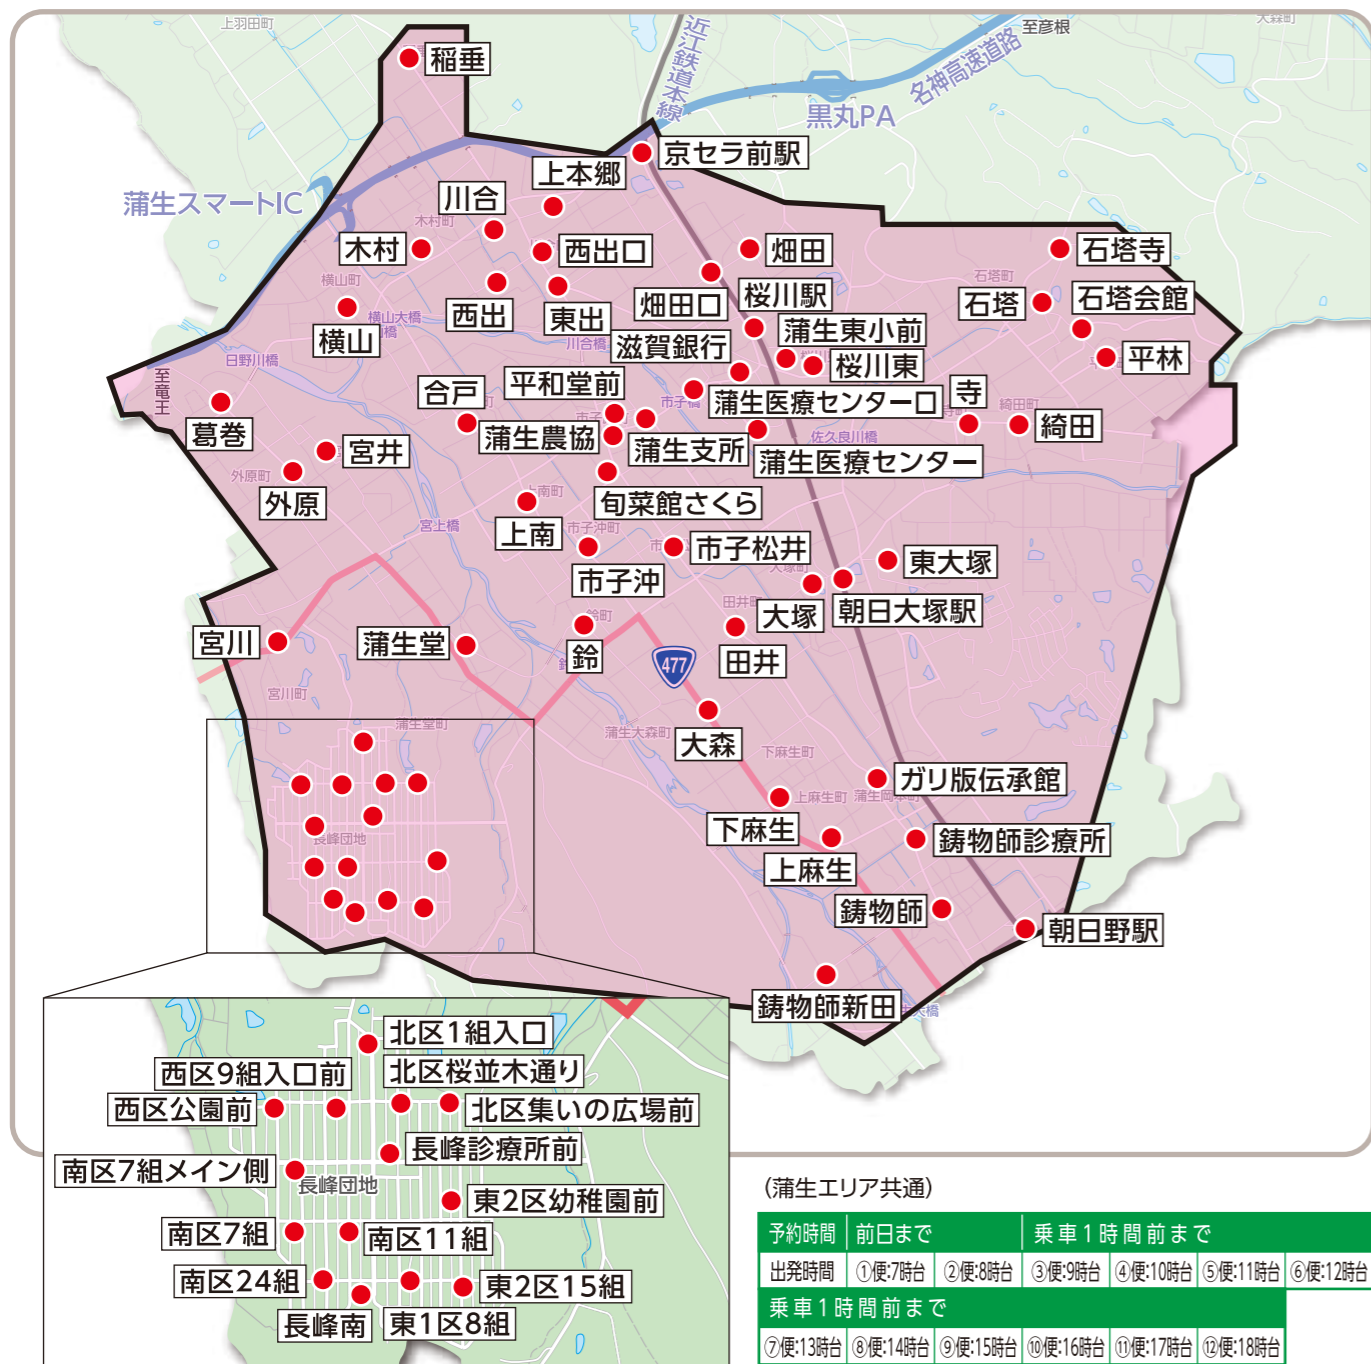

(蒲生エリア共通)

予約時間	前日まで	乗車1時間前まで
出発時間	①便:7時台 ②便:8時台 ③便:9時台 ④便:10時台 ⑤便:11時台 ⑥便:12時台	
乗車1時間前まで		⑦便:13時台 ⑧便:14時台 ⑨便:15時台 ⑩便:16時台 ⑪便:17時台 ⑫便:18時台

ちょこっとタクシー「蒲生エリア」かんたん予約ガイド

1 お客様
【予約電話番号】
滋賀タクシー(株)
0120-812-852
(固定電話のみ)
【予約時間:7:00~20:00】
へ電話をかけます。
※携帯電話から予約する場合は
0748-68-7701 に電話を
してください。

2 滋賀タクシー(株)
もしもし
滋賀タクシーです。
ちょこっとタクシー
蒲生エリアの
予約をお願いします。

3 お名前とお電話番号を
お願いします。
●●●●です。
電話番号は
090-XXXX-XXXXです。

4 ご利用の停留所と
行き先をお願いします。
○○停留所から、
△△までお願いします。

5 △△に、何時ごろに
到着希望ですか?
●時●分です。

6 何名でご利用ですか?
●●名です。

7 ●時●分ごろにお迎えにあがります。
他のお客様の予定によっては、
お迎えの時間を変更させていただく
場合がございます。その場合は
先ほどお伺いしたお電話番号にこ
ちらから連絡させていただきます。
ご了承ください。
わかりました。
お願いします。

8 以上で予約を承りました。○○
停留所に●時●分頃お迎えに
あがりますので、早めに停留所
にてお待ちください。お電話あ
りがございました。

ちょこっとタクシーは、タクシー車両を活用した公共交通です。ご予約の状況によって複数人数での利用となりますので、お急ぎの場合は通常のタクシーをご利用ください。

**「蒲生エリア運行」
予約センター
滋賀タクシー(株)
0120-812-852**
(固定電話のみ)
☎0748-69-7701
【予約時間:7:00~20:00】

1 「ちょこっとタクシー
蒲生エリア
予約をお願いします」
に続けて

2 ●何時の便に
●お客様の人数、お名前
●どこの停留所から
●どこの停留所まで
をお伝えください。

- ●予約が必要です。予約時間まで(早朝7・8時台発の便は、前日まで)にご予約ください。
- ●運行方式は「エリア運行」方式です。予約のあった停留所間を最短距離で運行します。
- ●予約のあった停留所だけに止まります。予約のない便は運行しません。
- ●利用を中止される場合は、速やかに予約センターまでご連絡ください。
- ●予約が重なった場合は、乗り合わせになりますので、出発時刻・到着時刻は予約状況によって若干変動します。
- ●出発時刻の30分前から、予約センターにて「停留所、およその到着時間」を確認いただけます。
- ●スムーズな運行の為、各便の出発時刻には、ご予約の停留所でお待ちください。