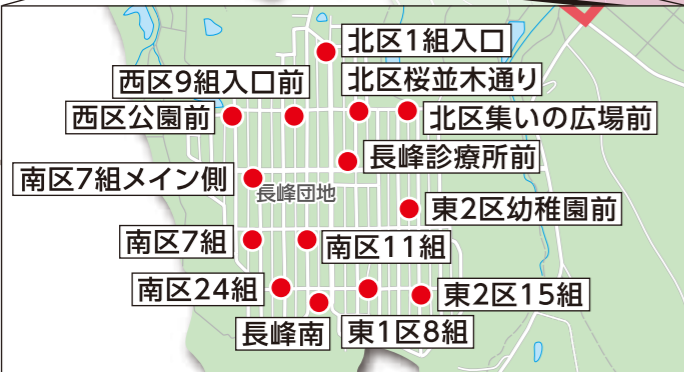

(蒲生エリア共通)

予約時間	前日まで	乗車1時間前まで
出発時間	①便:7時台 ②便:8時台 ③便:9時台 ④便:10時台 ⑤便:11時台 ⑥便:12時台	
乗車1時間前まで		⑦便:13時台 ⑧便:14時台 ⑨便:15時台 ⑩便:16時台 ⑪便:17時台 ⑫便:18時台

ちょこっとタクシー「蒲生エリア」かんたん予約ガイド

1 お客様
【予約電話番号】
滋賀タクシー(株)
0120-812-852
(固定電話のみ)
【予約時間:7:00~20:00】
へ電話をかけます。
※携帯電話から予約する場合は
0748-68-7701 に電話を
してください。

2 滋賀タクシー(株)
もしもし
滋賀タクシーです。
ちょこっとタクシー
蒲生エリアの
予約をお願いします。

3 お名前とお電話番号を
お願いします。
●●●●です。
電話番号は
090-XXXX-XXXXです。

4 ご利用の停留所と
行き先をお願いします。
○○停留所から、
△△までお願いします。

5 △△に、何時ごろに
到着希望ですか?
●時●分です。

6 何名でご利用ですか?
●●名です。

7 ●時●分ごろにお迎えにあがります。
他のお客様の予定によっては、
お迎えの時間を変更させていただく
場合がございます。その場合は
先ほどお伺いしたお電話番号にこ
ちらから連絡させていただきます。
ご了承ください。
わかりました。
お願いします。

8 以上で予約を承りました。○○
停留所に●時●分頃お迎えに
あがりますので、早めに停留所
にてお待ちください。お電話あ
りがございました。

ちょこっとタクシーは、タクシー車両を活用した公共交通です。ご予約の状況によって複数人数での利用となりますので、お急ぎの場合は通常のタクシーをご利用ください。

**「蒲生エリア運行」
予約センター
滋賀タクシー(株)
0120-812-852**
(固定電話のみ)
☎0748-69-7701
【予約時間:7:00~20:00】

1 「ちょこっとタクシー
蒲生エリア
予約をお願いします」
に続けて

2 ●何時の便に
●お客様の人数、お名前
●どこの停留所から
●どこの停留所まで
をお伝えください。

- ●予約が必要です。予約時間まで(早朝7・8時台発の便は、前日まで)にご予約ください。
- ●運行方式は「エリア運行」方式です。予約のあった停留所間を最短距離で運行します。
- ●予約のあった停留所だけに止まります。予約のない便は運行しません。
- ●利用を中止される場合は、速やかに予約センターまでご連絡ください。
- ●予約が重なった場合は、乗り合わせになりますので、出発時刻・到着時刻は予約状況によって若干変動します。
- ●出発時刻の30分前から、予約センターにて「停留所、およその到着時間」を確認いただけます。
- ●スムーズな運行の為、各便の出発時刻には、ご予約の停留所でお待ちください。