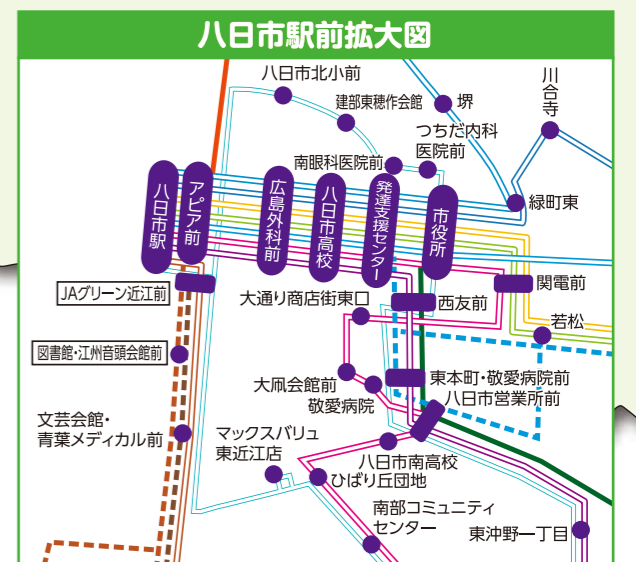

### 乗り継ぎ整理券のつかいかた

### 乗り継ぎができる停留所

八日市駅、東近江総合医療センター、ハートピア、永源寺支所、永源寺図書館、愛東支所・診療所、湖東支所、槌の宮・平和堂、小田苅、小田苅中央、下岸本  
乗り継ぎできる停留所については各路線図に  
●●●● で表記しています。

- 1.上記の乗り継ぎ可能な停留所での降車時、運賃支払いと一緒に乗務員に乗り継ぎの旨をお伝えください。「乗り継ぎ整理券」を発行いたします。
- 2.乗り継ぐちよこっとバス・タクシーに乗車。降車時に1で発行された「乗り継ぎ整理券」を運賃箱に入ると、追加料金のお支払いは不要です。

回数券・定期券・1日乗車券・ICOCAカード  
は、次の場所でお買い求めいただけます

購入できる場所	回数券	各種定期券	1日乗車券	ICOCAカード
ちよこっとバス・タクシー車内	●		●	
近江鉄道八日市駅 東近江市八日市浜野町1-1 (近江鉄道八日市駅構内) ☎0748-22-0165 🕒10:00～19:00 🗓年中無休	●	●		
近江鉄道(株)八日市営業所 東近江市八日市東本町11-3 ☎0748-22-5511 🕒9:00～18:00 🗓年中無休	●	●	●	●
永源寺タクシー(株) 東近江市山上町3687 ☎0748-27-1151 🕒9:00～18:00 🗓年中無休	●	●	●	
東近江市役所公共交通政策課 東近江市八日市緑町10-5 ☎0748-24-5658 🕒8:30～17:15 🗓土曜、日曜、祝日	●	●	●	
Mitte(ミッテ)市役所店 東近江市八日市緑町10-5 ☎0748-24-5501 🕒8:00～18:00 🗓土曜、日曜、祝日	●			
愛東地区まちづくり協議会 東近江市下中野町431 ☎050-5802-8614 🕒9:00～17:00 🗓祝日	●	●	●	
湖東地区まちづくり協議会 東近江市池庄町495 ☎0749-45-0950 🕒9:00～17:00 🗓12月29日～1月3日	●		●	
能登川地区まちづくり協議会 東近江市鉢光寺町262 ☎050-5802-2793 🕒9:00～17:00 🗓土曜、日曜、祝日	●	●	●	
蒲生地区まちづくり協議会 東近江市市子川原町461-1 ☎0748-55-0207(蒲生コミュニティセンター) 🕒9:00～17:00 🗓12月29日～1月3日	●	●	●	

「ちょこっとバス」・  
「ちょこっとタクシー」  
**路線図**

※右ページ  
能登川地区  
カット図へ

- ちょこっとバス**
- 市原線
  - 政所線
  - 甲津畑線
  - 愛東線
  - 愛東線 南回り
  - 愛東線 北回り
  - 湖東線
  - 南部御園線
  - 市街地循環線
  - 沖野玉緒線
  - 市辺上平木線
  - 大中線
- ちょこっとタクシー**
- 市辺線
  - 平田線
  - ドリーム城東線
  - 新宮須田線
  - 神郷線
  - 大中線
  - 小脇・建部エリア
  - 愛東・湖東エリア
  - 五個荘エリア
  - 蒲生エリア
- 近江鉄道バス**
- 神崎線
  - 御園線
  - 日八線
  - 長峰線
  - 角能線