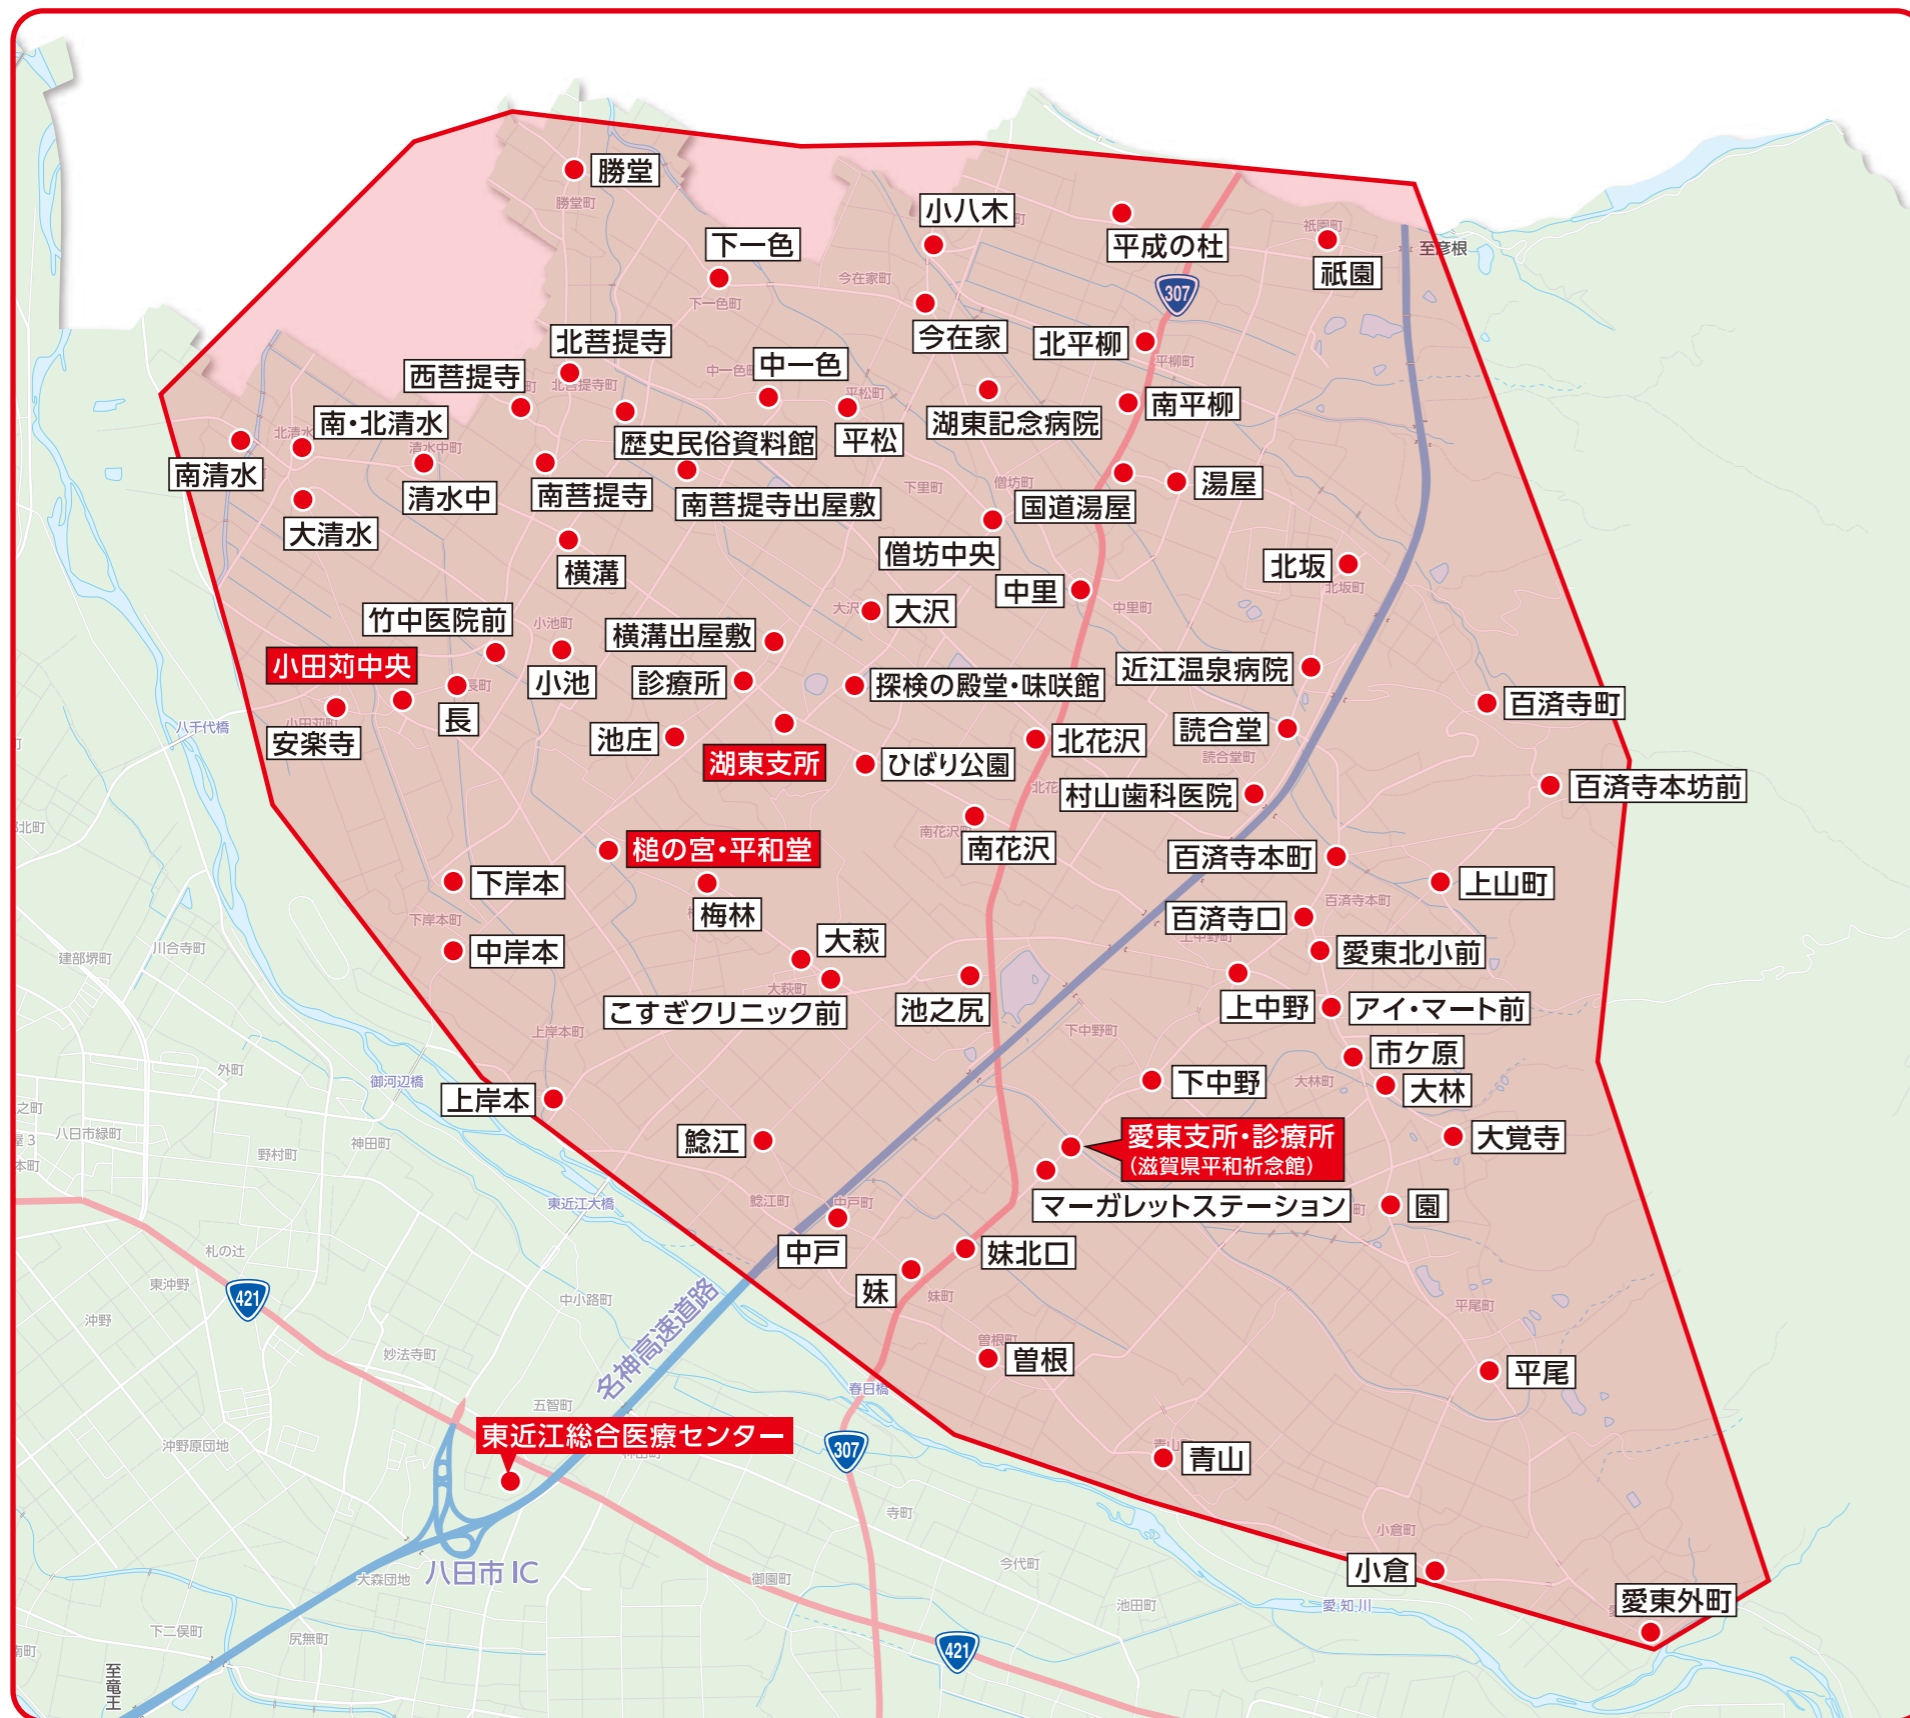

13 小田刈口下車

西堀榮三郎記念探検の殿堂

22 探検の殿堂・味咲館下車

河辺いきものの森

11 滋賀学園・河辺の森前下車

# 愛東・湖東エリア

予約制乗合タクシー  
ちょこっとタクシー

(愛東・湖東エリア共通)

予約時間	前日まで	前日まで	9:00まで	9:40まで	11:05まで	12:20まで
出発時間	①便:7:25	②便:8:40	③便:9:30	④便:10:10	⑤便:11:35	⑥便:12:50

予約時間	13:30まで	15:00まで	16:15まで	17:25まで	18:35まで
出発時間	⑦便:14:00	⑧便:15:30	⑨便:16:45	⑩便:17:55	⑪便:19:05