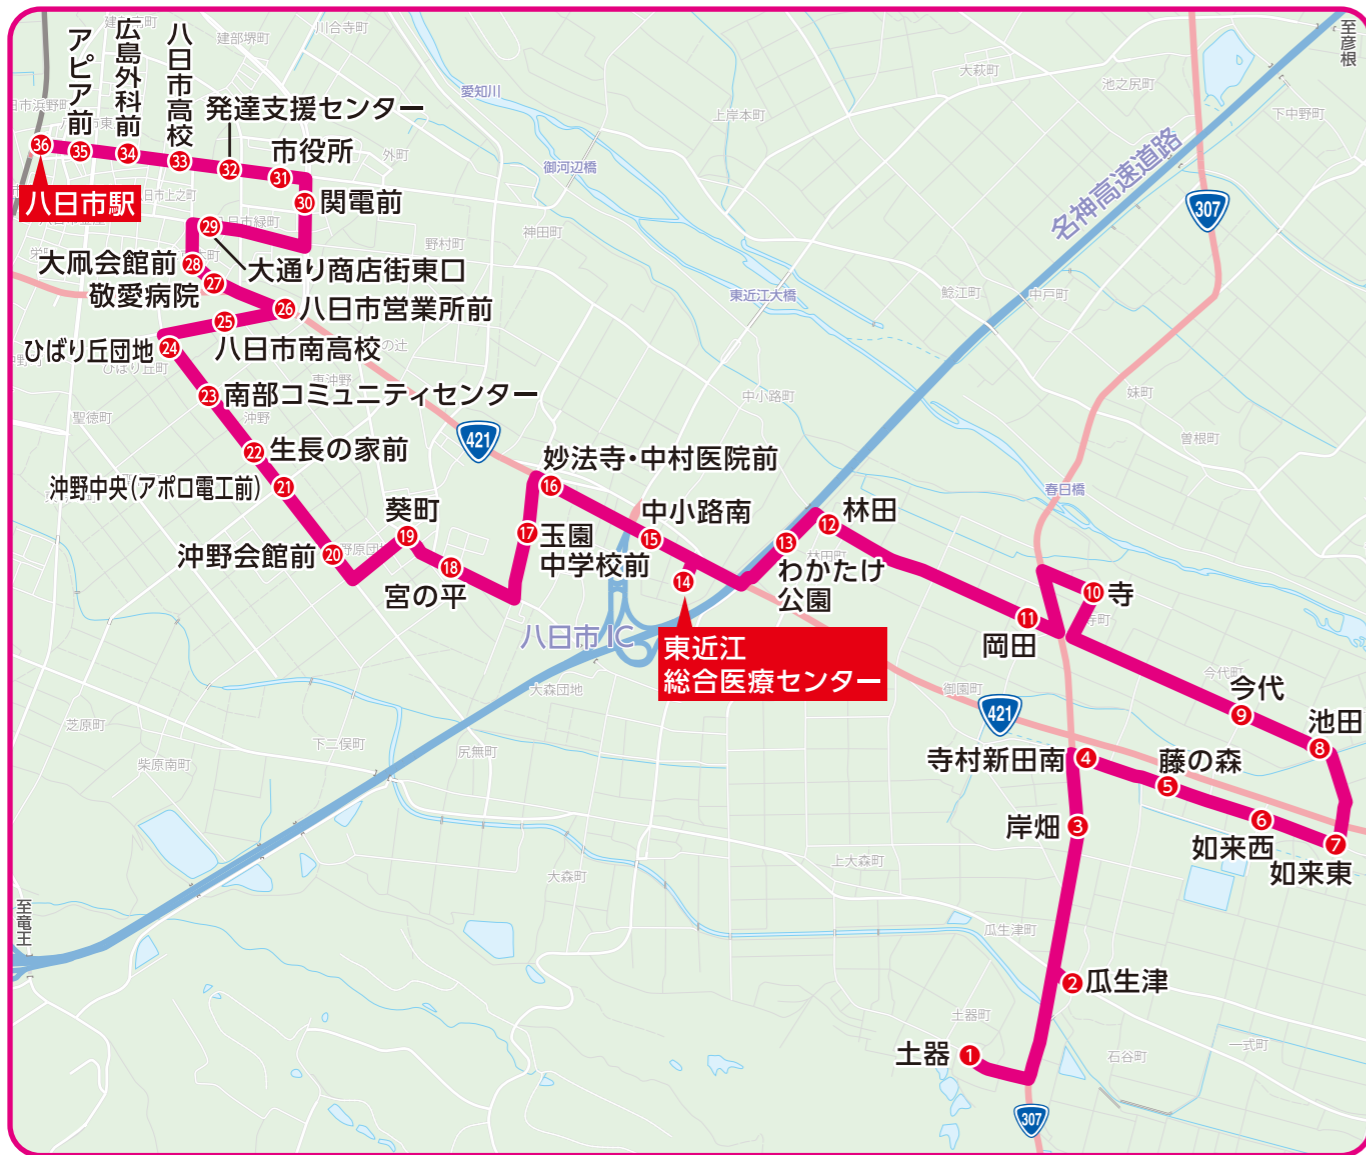

# 5 南部御園線

ちょこっとバス

八日市駅 ⇄ 東近江総合医療センター ⇄ 土器

●●●● で表記している停留所で乗り継ぎ整理券を発行いたします。  
詳しくはP2をご覧ください。

東近江大風会館

28 大風会館前下車

太郎坊宮

ちょこっとタクシー小脇・建部エリア (P25)  
太郎坊下車