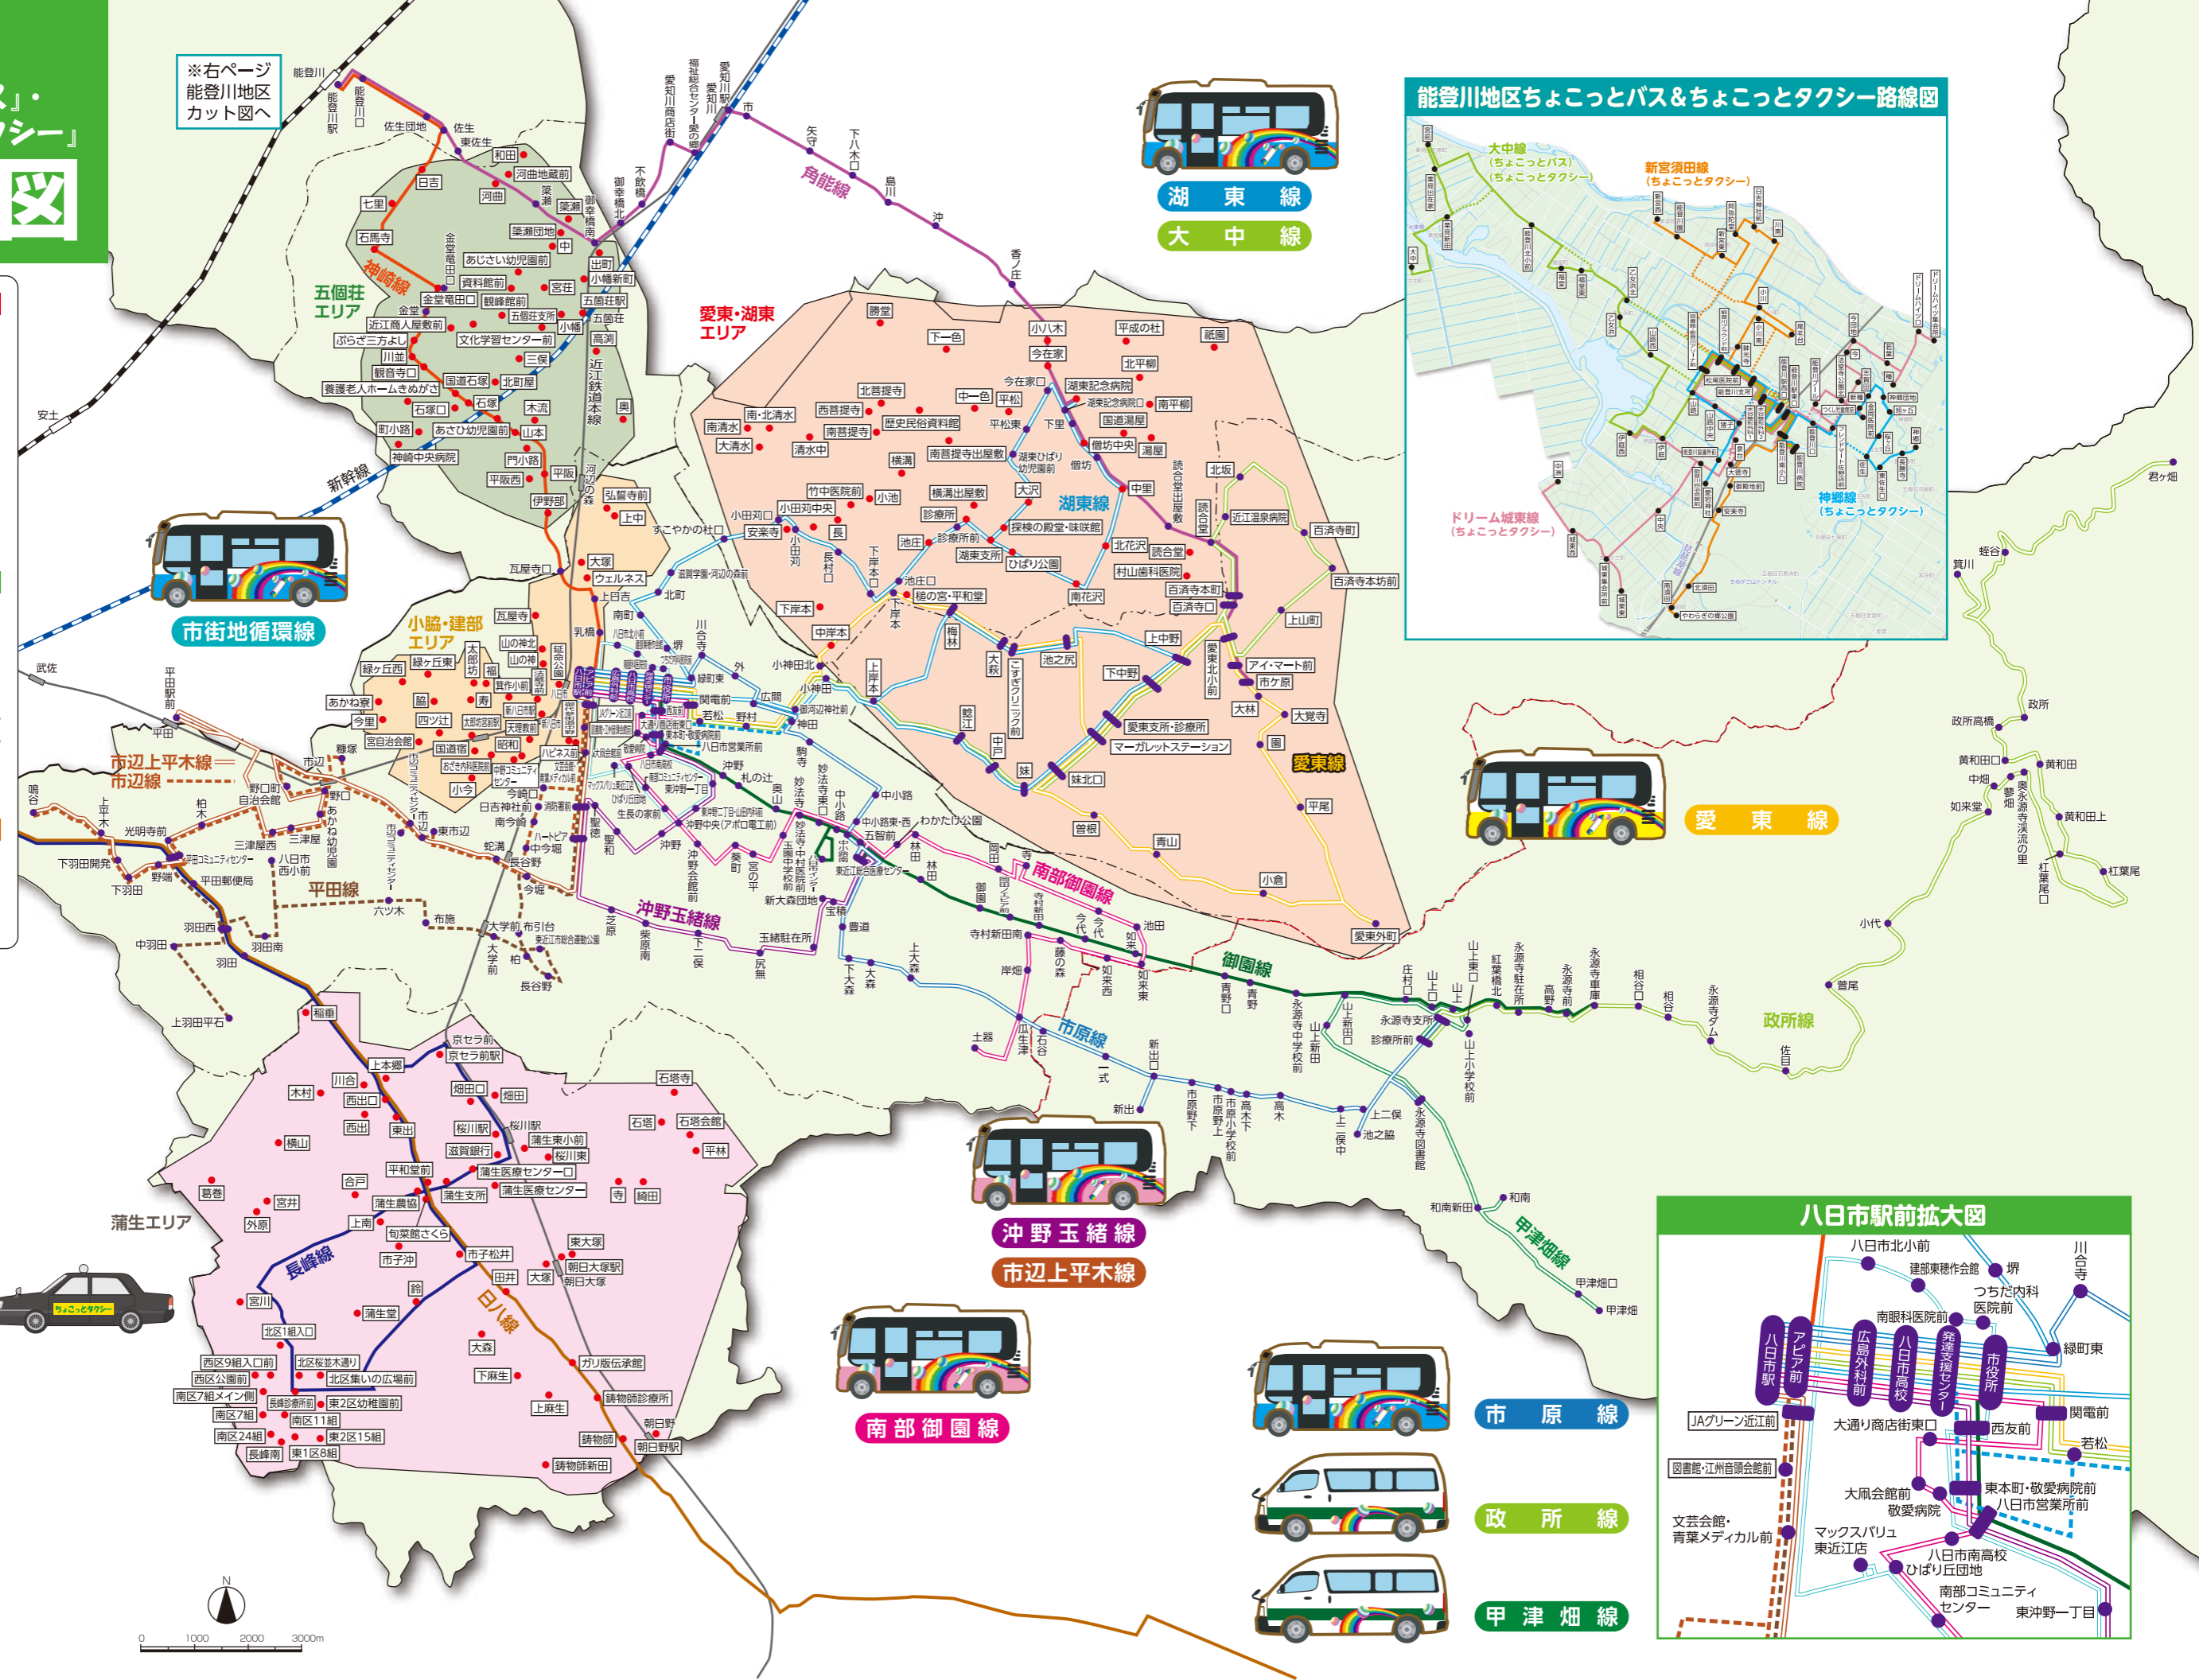

「ちょこっとバス」・
「ちょこっとタクシー」
路線図

※右ページ
能登川地区
カット図へ

1. **ちょこっとバス**
2. 市原線
   - 政所線
   - 甲津畑線
   - 愛東線
   - 愛東線 南回り
   - 愛東線 北回り
   - 湖東線
   - 南部御園線
   - 市街地循環線
   - 沖野玉緒線
   - 市辺上平木線
   - 大中線
3. **ちょこっとタクシー**
4. 市辺線
   - 平田線
   - ドリーム城東線
   - 新宮須田線
   - 神郷線
   - 大中線
   - 小脇・建部エリア
   - 愛東・湖東エリア
   - 五個荘エリア
   - 蒲生エリア
5. **近江鉄道バス**
6. 神崎線
   - 御園線
   - 日八線
   - 長峰線
   - 角能線