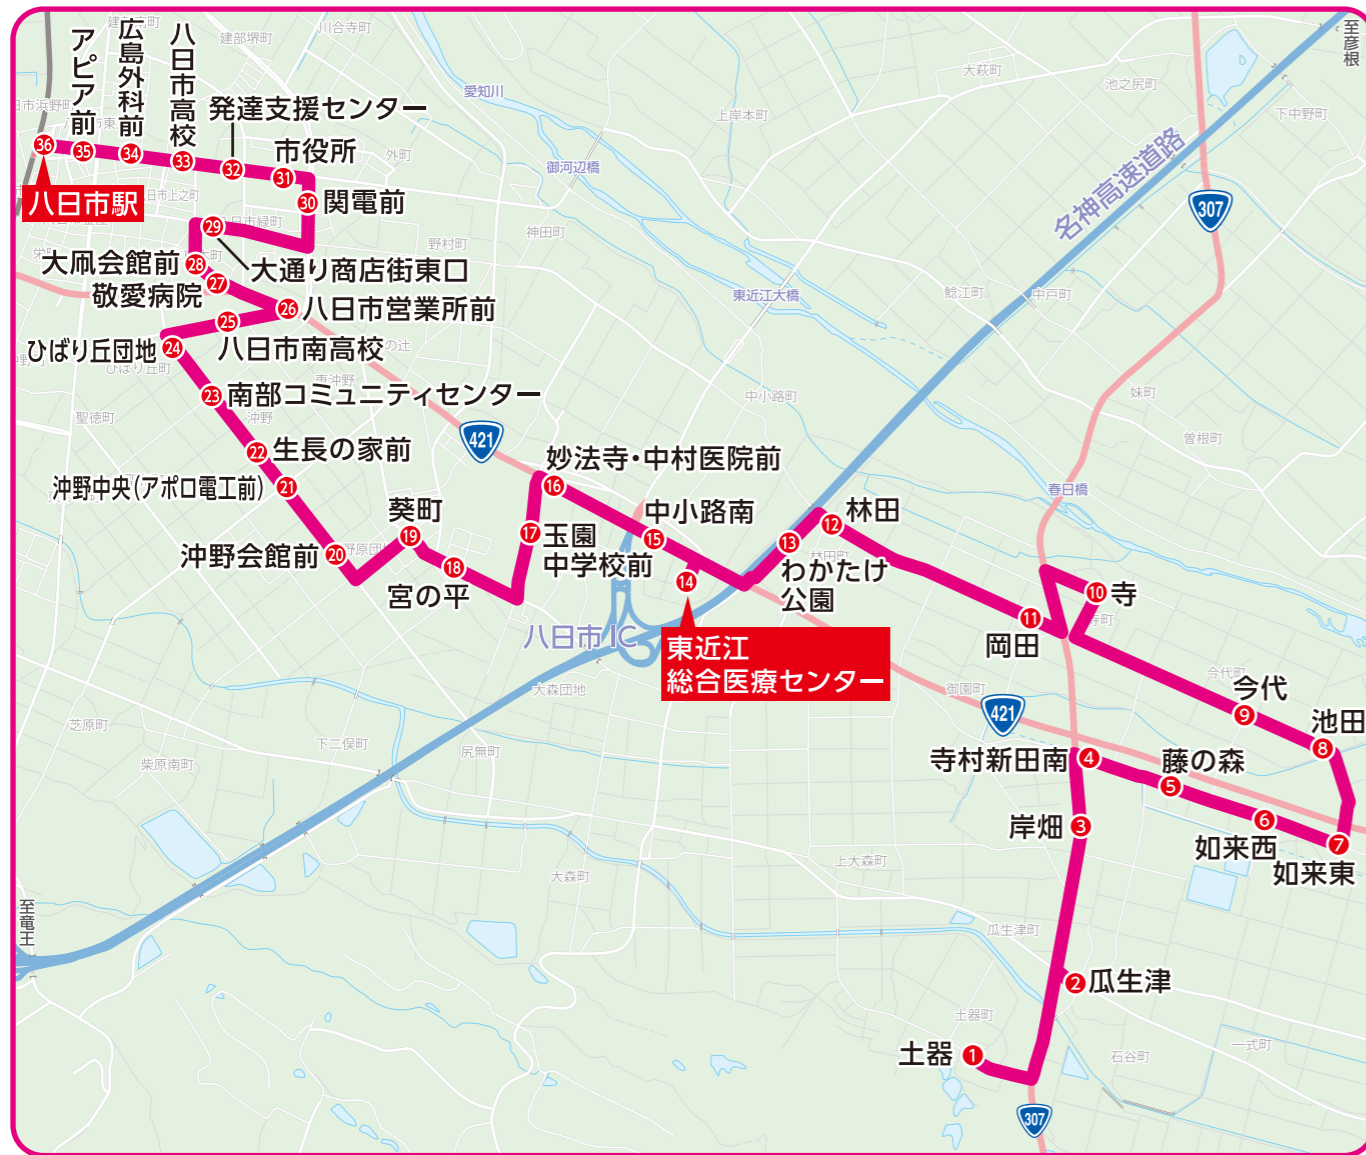

後面マグネットシート：①、②
後面ラッピング：③

側面マグネットシート：④

側面ラッピング：⑤

東近江市福祉センター ハートピア

⑨ハートピア下車

5 南部御園線

ちょこっとバス

八日市駅 ⇄ 東近江総合医療センター ⇄ 土器

●●●● で表記している停留所で乗り継ぎ整理券を発行いたします。
詳しくはP2をご覧ください。

東近江大鳳会館

28 大鳳会館前下車

太郎坊宮

ちょこっとタクシー小脇・建部エリア (P25)
太郎坊下車

瓦屋禅寺

36 八日市駅下車

土器 → 東近江総合医療センター → 八日市駅