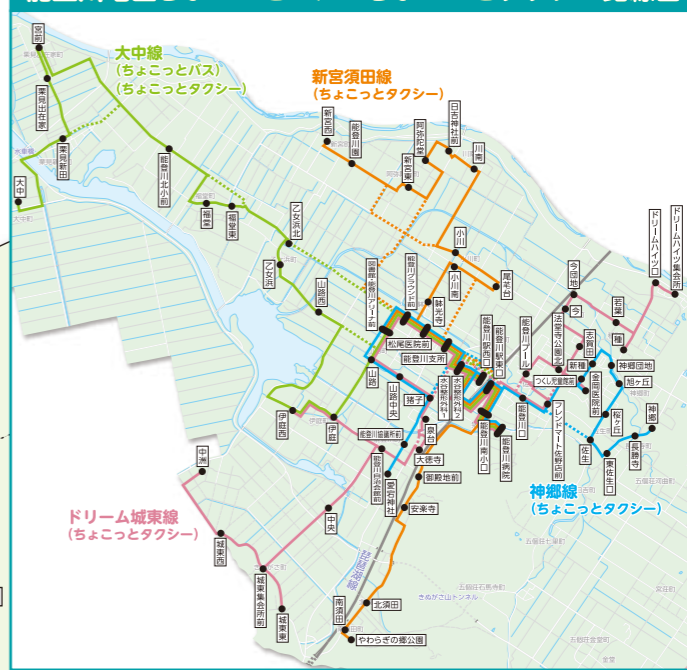

「ちょこっとバス」・「ちょこっとタクシー」路線図

※右ページ
能登川地区
カット図へ

ちょこっとバス

- 市原線
- 政所線
- 甲津畑線
- 愛東線
- 愛東線 南回り
- 愛東線 北回り
- 湖東線
- 南部御園線
- 市街地循環線
- 沖野玉緒線
- 市辺上平木線
- 大中線

ちょこっとタクシー

- 市辺線
- 平田線
- ドリーム城東線
- 新宮須田線
- 神郷線
- 大中線
- 小脇・建部エリア
- 愛東・湖東エリア
- 五個荘エリア
- 蒲生エリア

近江鉄道バス

- 神崎線
- 御園線
- 日八線
- 長峰線
- 角能線

能登川地区ちょこっとバス&ちょこっとタクシー路線図

八日市駅前拡大図

1市原線

ちょこっとバス

八日市駅 ⇄ 東近江総合医療センター ⇄ 永源寺支所

●●●●●で表記している停留所で
乗り継ぎ整理券を発行いたします。
詳しくはP2をご覧ください。

大本山 永源寺
ちょこっとバス政所線に乗換(P7)
⑫永源寺前下車

道の駅 奥永源寺溪流の里
ちょこっとバス政所線に乗換(P7)
⑪奥永源寺溪流の里下車

永源寺図書館
③永源寺図書館下車

道の駅「奥永源寺溪流の里」を
拠点とした自動運転サービス運行中

運行日時など詳細は
二次元コードから確認ください

スマホでできる
音声ガイド

乗車のご予約
奥永源寺地域自動運転事務局
TEL.0748-56-3065
(12月下旬～4月中旬を除く/9:00～16:00)