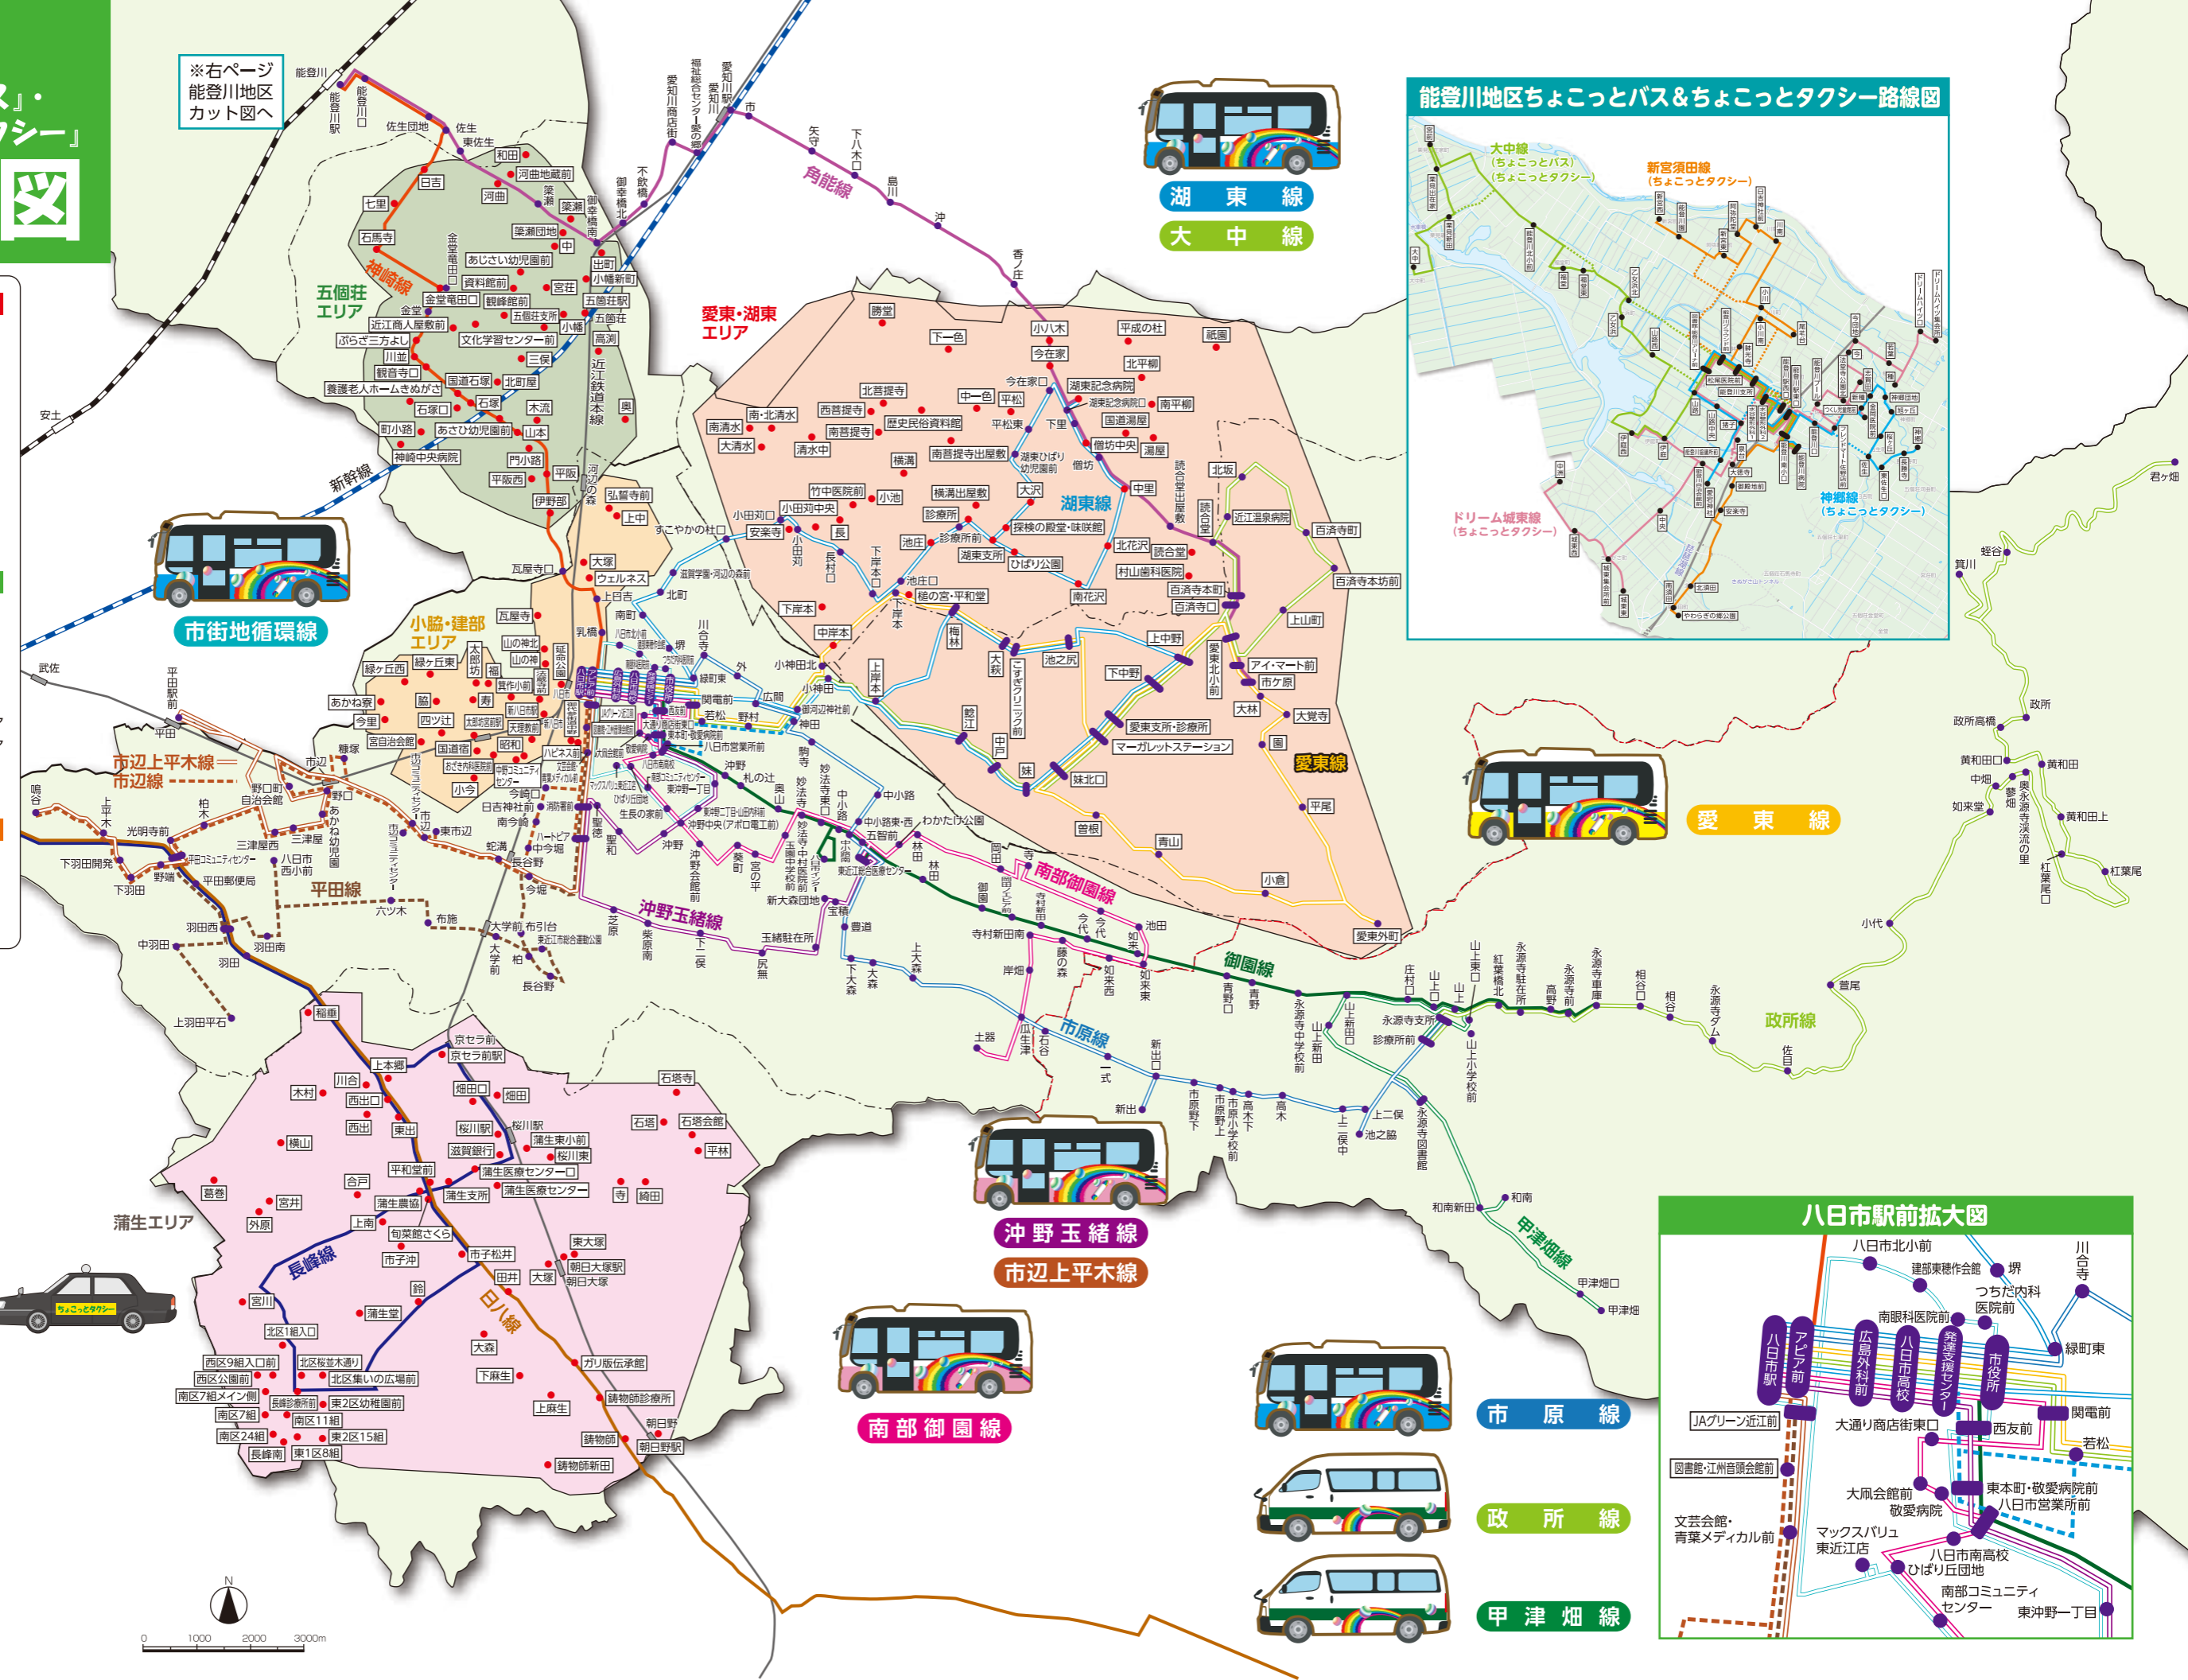

「ちょこっとバス」・「ちょこっとタクシー」路線図

※右ページ
能登川地区
カット図へ

ちょこっとバス

- 市原線
- 政所線
- 甲津畑線
- 愛東線
- 愛東線 南回り
- 愛東線 北回り
- 湖東線
- 南部御園線
- 市街地循環線
- 沖野玉緒線
- 市辺上平木線
- 大中線

ちょこっとタクシー

- 市辺線
- 平田線
- ドリーム城東線
- 新宮須田線
- 神郷線
- 大中線
- 小脇・建部エリア
- 愛東・湖東エリア
- 五個荘エリア
- 蒲生エリア

近江鉄道バス

- 神崎線
- 御園線
- 日八線
- 長峰線
- 角能線

能登川地区ちょこっとバス&ちょこっとタクシー路線図

八日市駅前拡大図

1市原線

ちょこっとバス

八日市駅 ⇄ 東近江総合医療センター ⇄ 永源寺支所

●●●●●で表記している停留所で
乗り継ぎ整理券を発行いたします。
詳しくはP2をご覧ください。