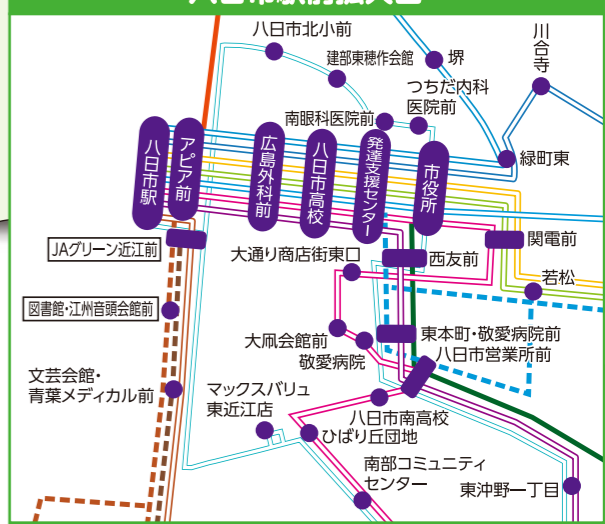

「ちょこっとバス」・「ちょこっとタクシー」路線図

※右ページ
能登川地区
カット図へ

ちょこっとバス

- 市原線
- 政所線
- 甲津畑線
- 愛東線
- 愛東線 南回り
- 愛東線 北回り
- 湖東線
- 南部御園線
- 市街地循環線
- 沖野玉緒線
- 市辺上平木線
- 大中線

ちょこっとタクシー

- 市辺線
- 平田線
- ドリーム城東線
- 新宮須田線
- 神郷線
- 大中線
- 小脇・建部エリア
- 愛東・湖東エリア
- 五個荘エリア
- 蒲生エリア

近江鉄道バス

- 神崎線
- 御園線
- 日八線
- 長峰線
- 角能線

能登川地区ちょこっとバス&ちょこっとタクシー路線図

八日市駅前拡大図

1市原線

ちょこっとバス

八日市駅 ⇄ 東近江総合医療センター ⇄ 永源寺支所

●●●●●で表記している停留所で
乗り継ぎ整理券を発行いたします。
詳しくはP2をご覧ください。

大本山 永源寺
ちょこっとバス政所線に乗換(P7)
⑫永源寺前下車

道の駅 奥永源寺溪流の里
ちょこっとバス政所線に乗換(P7)
⑪奥永源寺溪流の里下車

永源寺図書館
③永源寺図書館下車

道の駅「奥永源寺溪流の里」を
拠点とした自動運転サービス運行中

運行日時など詳細は
二次元コードから確認ください

スマホでできる
音声ガイド

乗車のご予約
奥永源寺地域自動運転事務局
TEL.0748-56-3065
(12月下旬～4月中旬を除く/9:00～16:00)