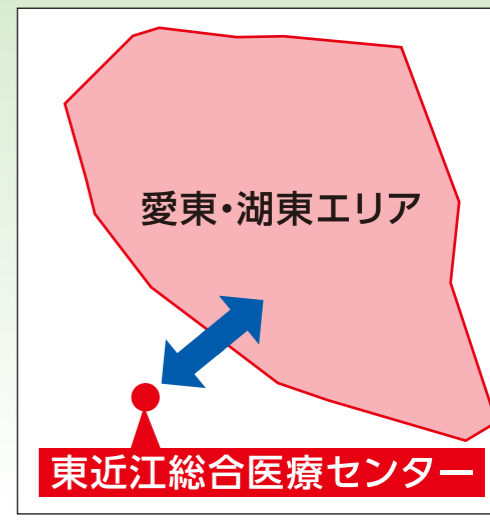

13 小田刈口下車

西堀榮三郎記念探検の殿堂

22 探検の殿堂・味咲館下車

河辺いきものの森

11 滋賀学園・河辺の森前下車

愛東・湖東エリア

予約制乗合タクシー
ちょこっとタクシー

(愛東・湖東エリア共通)

予約時間	前日まで	前日まで	9:00まで	9:40まで	11:05まで	12:20まで
出発時間	①便:7:25	②便:8:40	③便:9:30	④便:10:10	⑤便:11:35	⑥便:12:50

予約時間	13:30まで	15:00まで	16:15まで	17:25まで	18:35まで
出発時間	⑦便:14:00	⑧便:15:30	⑨便:16:45	⑩便:17:55	⑪便:19:05

愛東・湖東エリア内での移動と東近江総合医療センターへの移動も1乗車200円でご利用いただけます。
東近江総合医療センターからは、ちょこっとバス市原線、沖野玉緒線、南部御園線、近江鉄道バス御園線に乗換えることもできます。