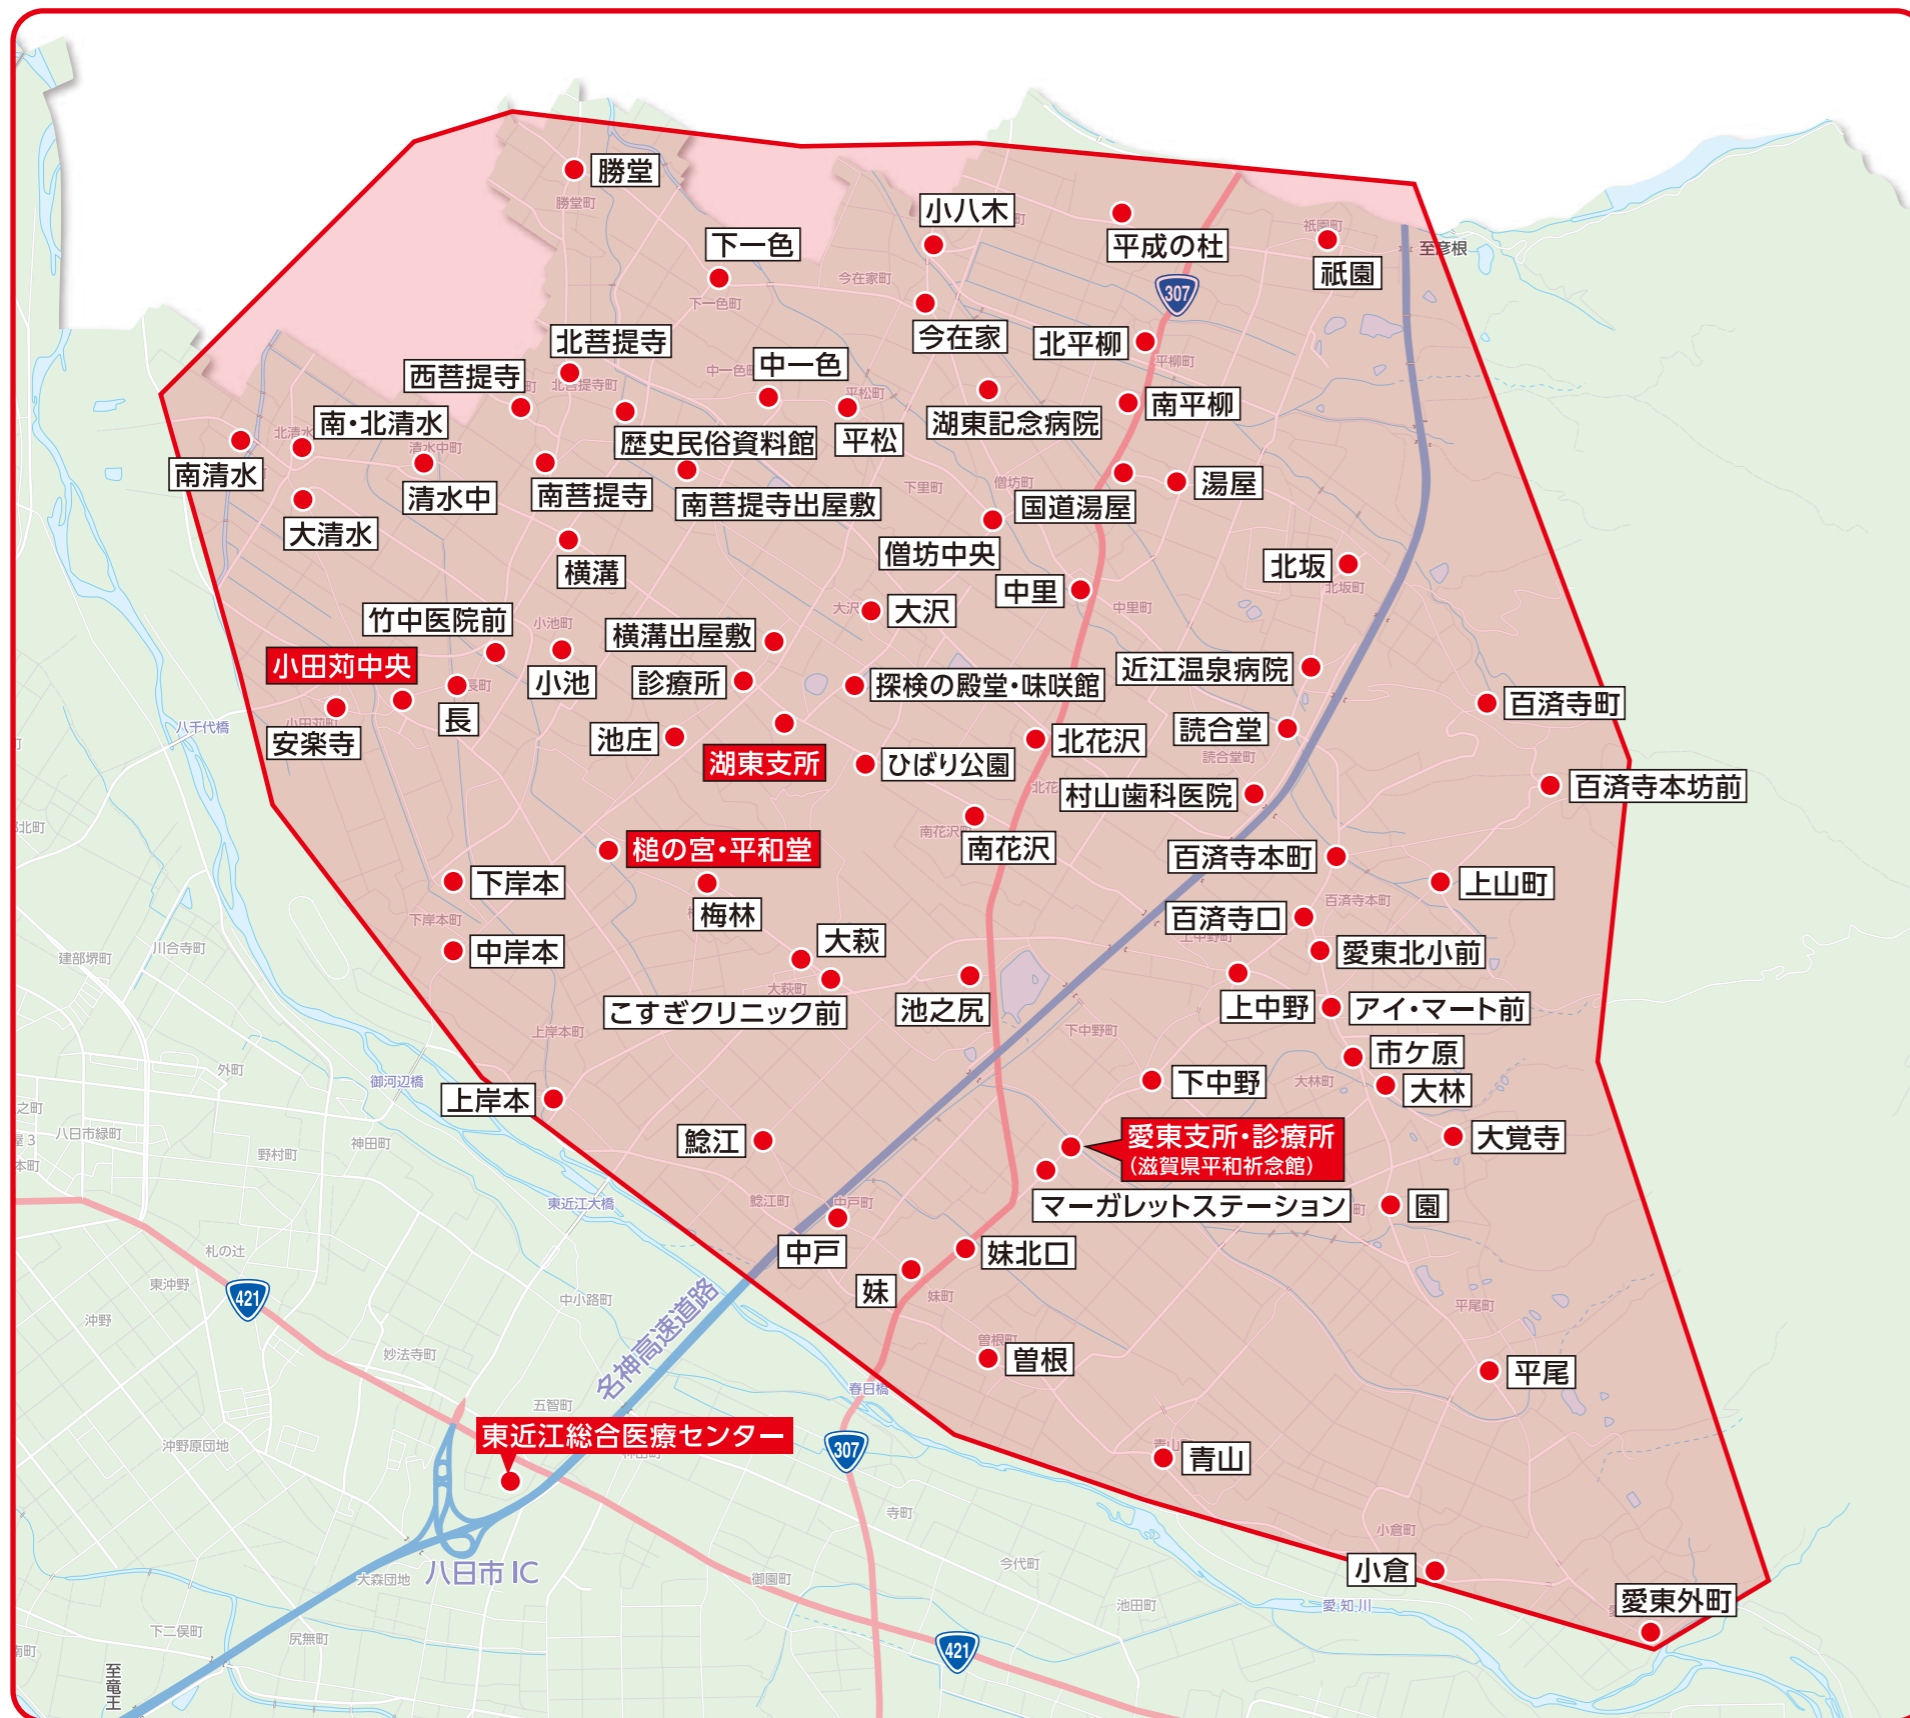

13 小田刈口下車

西堀榮三郎記念探検の殿堂

22 探検の殿堂・味咲館下車

河辺いきものの森

11 滋賀学園・河辺の森前下車

愛東・湖東エリア

予約制乗合タクシー
ちょこっとタクシー

(愛東・湖東エリア共通)

予約時間	前日まで	前日まで	9:00まで	9:40まで	11:05まで	12:20まで
出発時間	①便:7:25	②便:8:40	③便:9:30	④便:10:10	⑤便:11:35	⑥便:12:50

予約時間	13:30まで	15:00まで	16:15まで	17:25まで	18:35まで
出発時間	⑦便:14:00	⑧便:15:30	⑨便:16:45	⑩便:17:55	⑪便:19:05

愛東・湖東エリア内での移動と東近江総合医療センターへの移動も1乗車200円でご利用いただけます。
東近江総合医療センターからは、ちょこっとバス市原線、沖野玉緒線、南部御園線、近江鉄道バス御園線に乗換えることもできます。