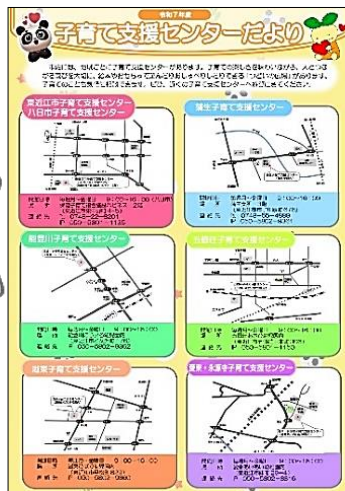

*参加はどちらか1回のみ

開催場所	月日	定員	申込み開始日
ウエルネス八日市	5月27日(火)	60組	<u>4月21日(月)</u>
やわらぎホール	5月28日(水)	60組	

令和7年度子育て支援センターだよりができました！

「子育て支援センターだより」は、子育て支援センターの年間の事業計画を掲載しています。

各地域の子育て支援センターや支所、コミュニティセンター、図書館などに置いています。

また、東近江市ホームページからもご覧いただけます。

表紙	東近江市子育て支援センター
01	のびのび親子の教室
02	親子みらいちゃんルーム 親子であそぼう おひさま広場 能登川子育て支援センターつどいの広場 やわらぎホール
03	赤ちゃん広場 おはなし広場 見守りおむつ宅配便 Book Start～ブックスタート～ ファミリー・サポート・センター
裏表紙	子育て相談 民間が運営する『つどいの広場』

目次

*つどいの広場・その他の事業は、午前7時に東近江市に特別警報又は暴風を含む警報が発令されている場合は中止とします。その他、悪天候等により中止とさせていただく場合もありますのでご了承ください。不明な点につきましては、午前8時30分以降に東近江市子育て支援センターまでお問合せいただくか、『東近江市子育て支援センターブログ』にてご確認ください。