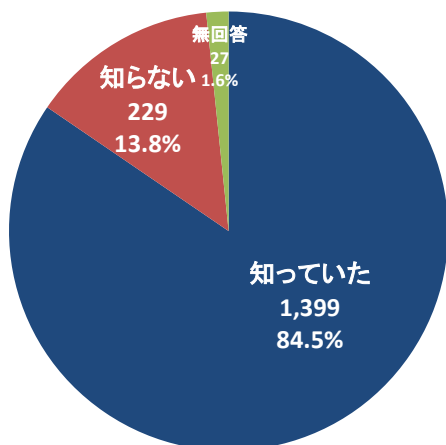

## 「木地師」を紹介するパンフレットができました

平成28年度に東近江市が実施した「平成の氏子駈・氏子狩復活事業」で、木地師のことをより多くの人に知っていただくためのパンフレットを2種類作成しました。

同封していますので、ご覧ください。

東近江市のホームページ

<http://www.city.higashiomi.shiga.jp>からもダウンロードできます。

また、東近江市役所のほか市内公共施設、掲載しました全国の木地師の展示施設（P3に掲載）にも設置しています。

# 木地師にゆかりのある人へのアンケート調査を行いました

今年2月、「氏子狩（駈）帳」に残る名前の中から、木地師の末裔と考えられる「小椋姓」「大蔵姓」を中心に、電話帳で確認できた全国約 6,000 名の方を対象としてアンケート調査を実施しました。

その結果、1,655 名（27.5%）という多くの方々から返信をいただきました。アンケートにご協力いただきました皆様、ありがとうございました。

## ■ 8割以上の方々「木地師」のご存じでした

回答者数：1,655 名