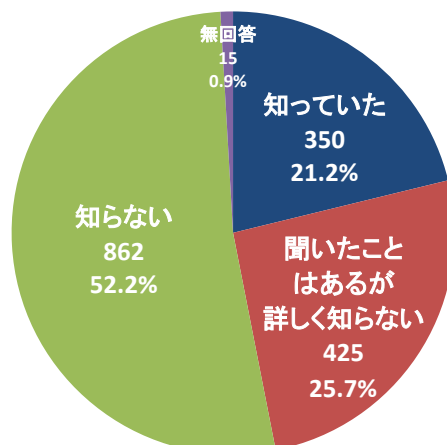

# 木地師にゆかりのある人へのアンケート調査を行いました

今年2月、「氏子狩（駈）帳」に残る名前の中から、木地師の末裔と考えられる「小椋姓」「大蔵姓」を中心に、電話帳で確認できた全国約 6,000 名の方を対象としてアンケート調査を実施しました。

その結果、1,655 名（27.5%）という多くの方々から返信をいただきました。アンケートにご協力いただきました皆様、ありがとうございました。

## ■ 8割以上の方々「木地師」のご存じでした

回答者数：1,655 名

## ■ 約半数の方々木地師と東近江市のつながりについてご存じでした

回答者数：1,655 名

## ■ 全国各地から返信をいただきました

返信のあった 1,655 名のうち、約 6 割の人から、木地師をテーマとしたこれからのまちづくりに期待を寄せていただいています。

回答者数：1,655 名

回答者数：1,042 名