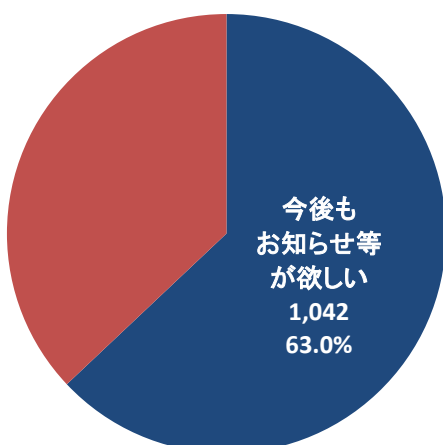

# 木地師にゆかりのある人へのアンケート調査を行いました

今年2月、「氏子狩（駈）帳」に残る名前の中から、木地師の末裔と考えられる「小椋姓」「大蔵姓」を中心に、電話帳で確認できた全国約 6,000 名の方を対象としてアンケート調査を実施しました。

その結果、1,655 名（27.5%）という多くの方々から返信をいただきました。アンケートにご協力いただきました皆様、ありがとうございました。

## ■ 8割以上の方々「木地師」のご存じでした

回答者数：1,655 名

## ■ 約半数の方々木地師と東近江市のつながりについてご存じでした

回答者数：1,655 名

## ■ 全国各地から返信をいただきました

返信のあった 1,655 名のうち、約 6 割の人から、木地師をテーマとしたこれからのまちづくりに期待を寄せていただいています。

回答者数：1,655 名

回答者数：1,042 名