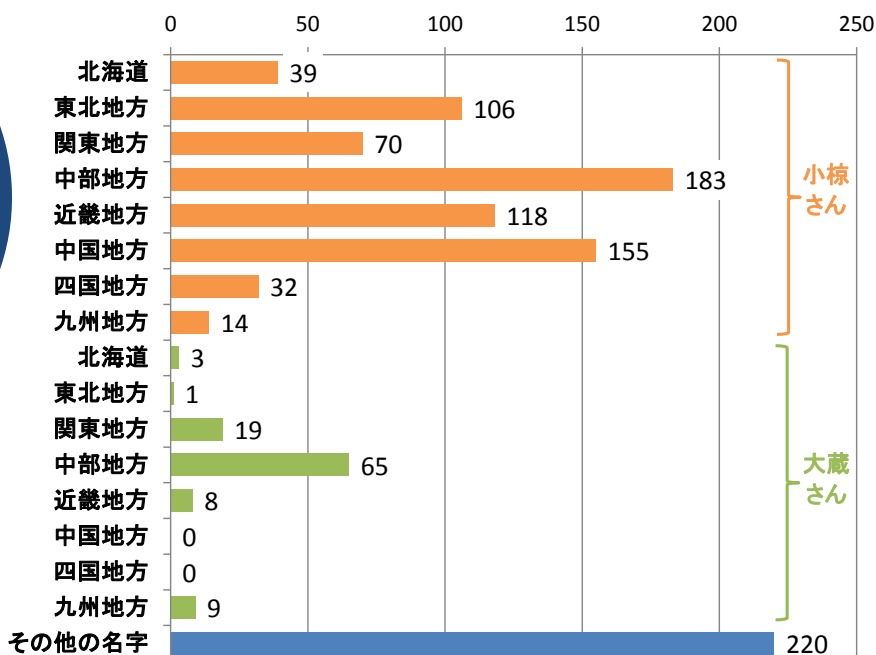

## ■ 8割以上の方々「木地師」のご存じでした

回答者数：1,655 名

## ■ 約半数の方々木地師と東近江市のつながりについてご存じでした

回答者数：1,655 名

## ■ 全国各地から返信をいただきました

返信のあった 1,655 名のうち、約 6 割の人から、木地師をテーマとしたこれからのまちづくりに期待を寄せていただいています。

回答者数：1,655 名

回答者数：1,042 名