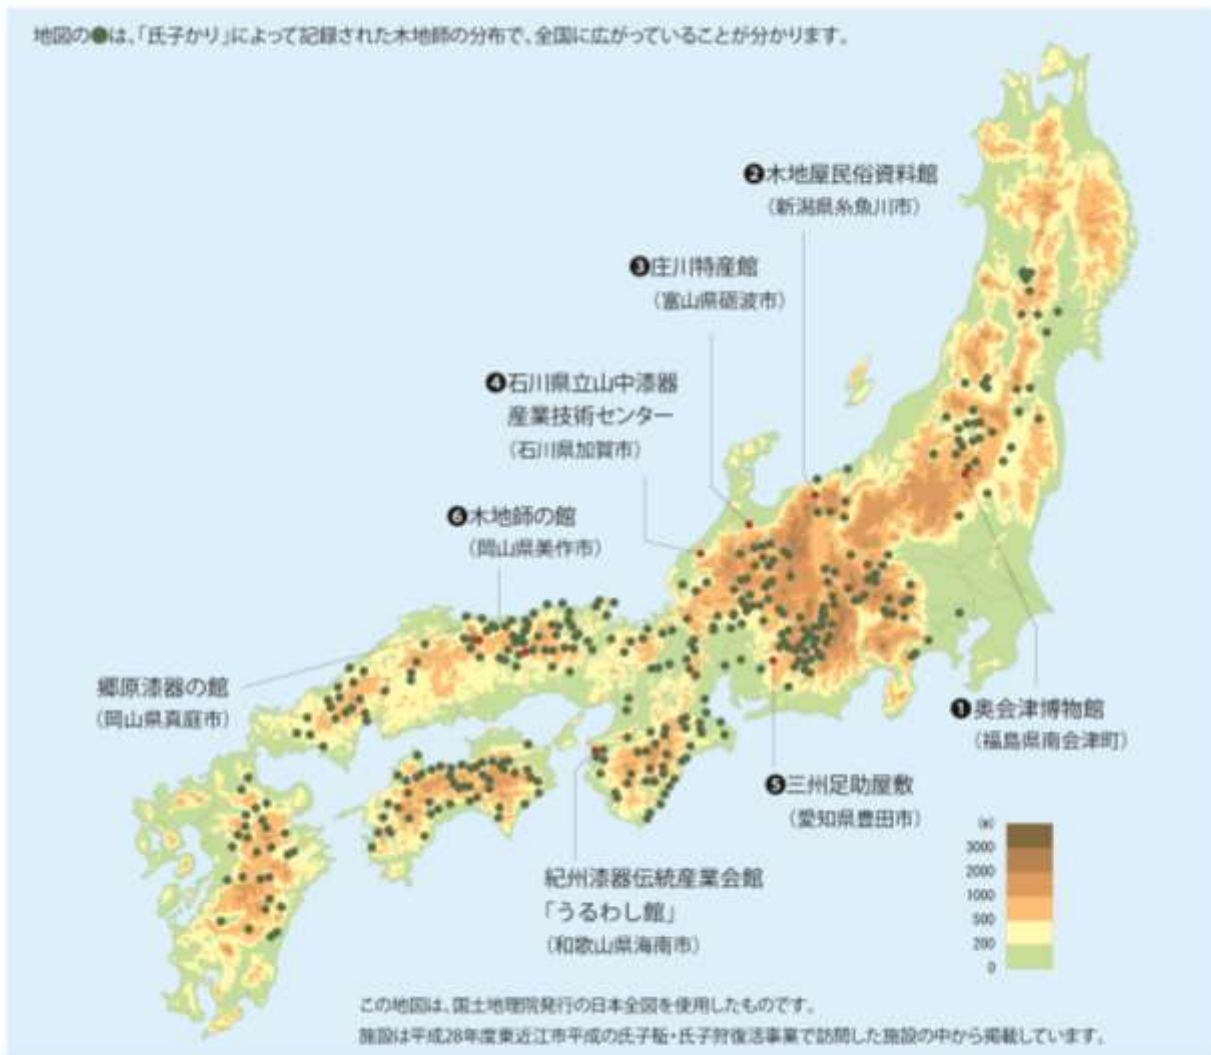

## ■ 約半数の方々木地師と東近江市のつながりについてご存じでした

回答者数：1,655 名

## ■ 全国各地から返信をいただきました

返信のあった 1,655 名のうち、約 6 割の人から、木地師をテーマとしたこれからのまちづくりに期待を寄せていただいています。

回答者数：1,655 名

回答者数：1,042 名

# 木地師ゆかりの地を訪ねました

平成 28 年度に、木地師に関わる文献や資料の調査、全国の木地師やゆかりのある人へのアンケート調査に加えて、全国の木地師や木地師に関する施設へのヒアリング調査も行いました。

地図に示されているように、木地師は全国に広がっていることがわかります。

また、ヒアリング調査では、根源地として東近江市からの情報発信や東近江市との連携した取組に対する期待への声を多数お寄せいただきました。今後も各地を訪問させていただき、少しずつネットワークを広げていきたいと考えています。

## ■氏子駈帳・氏子狩帳に記録された木地師の分布をみると、全国に広がっていることがわかります