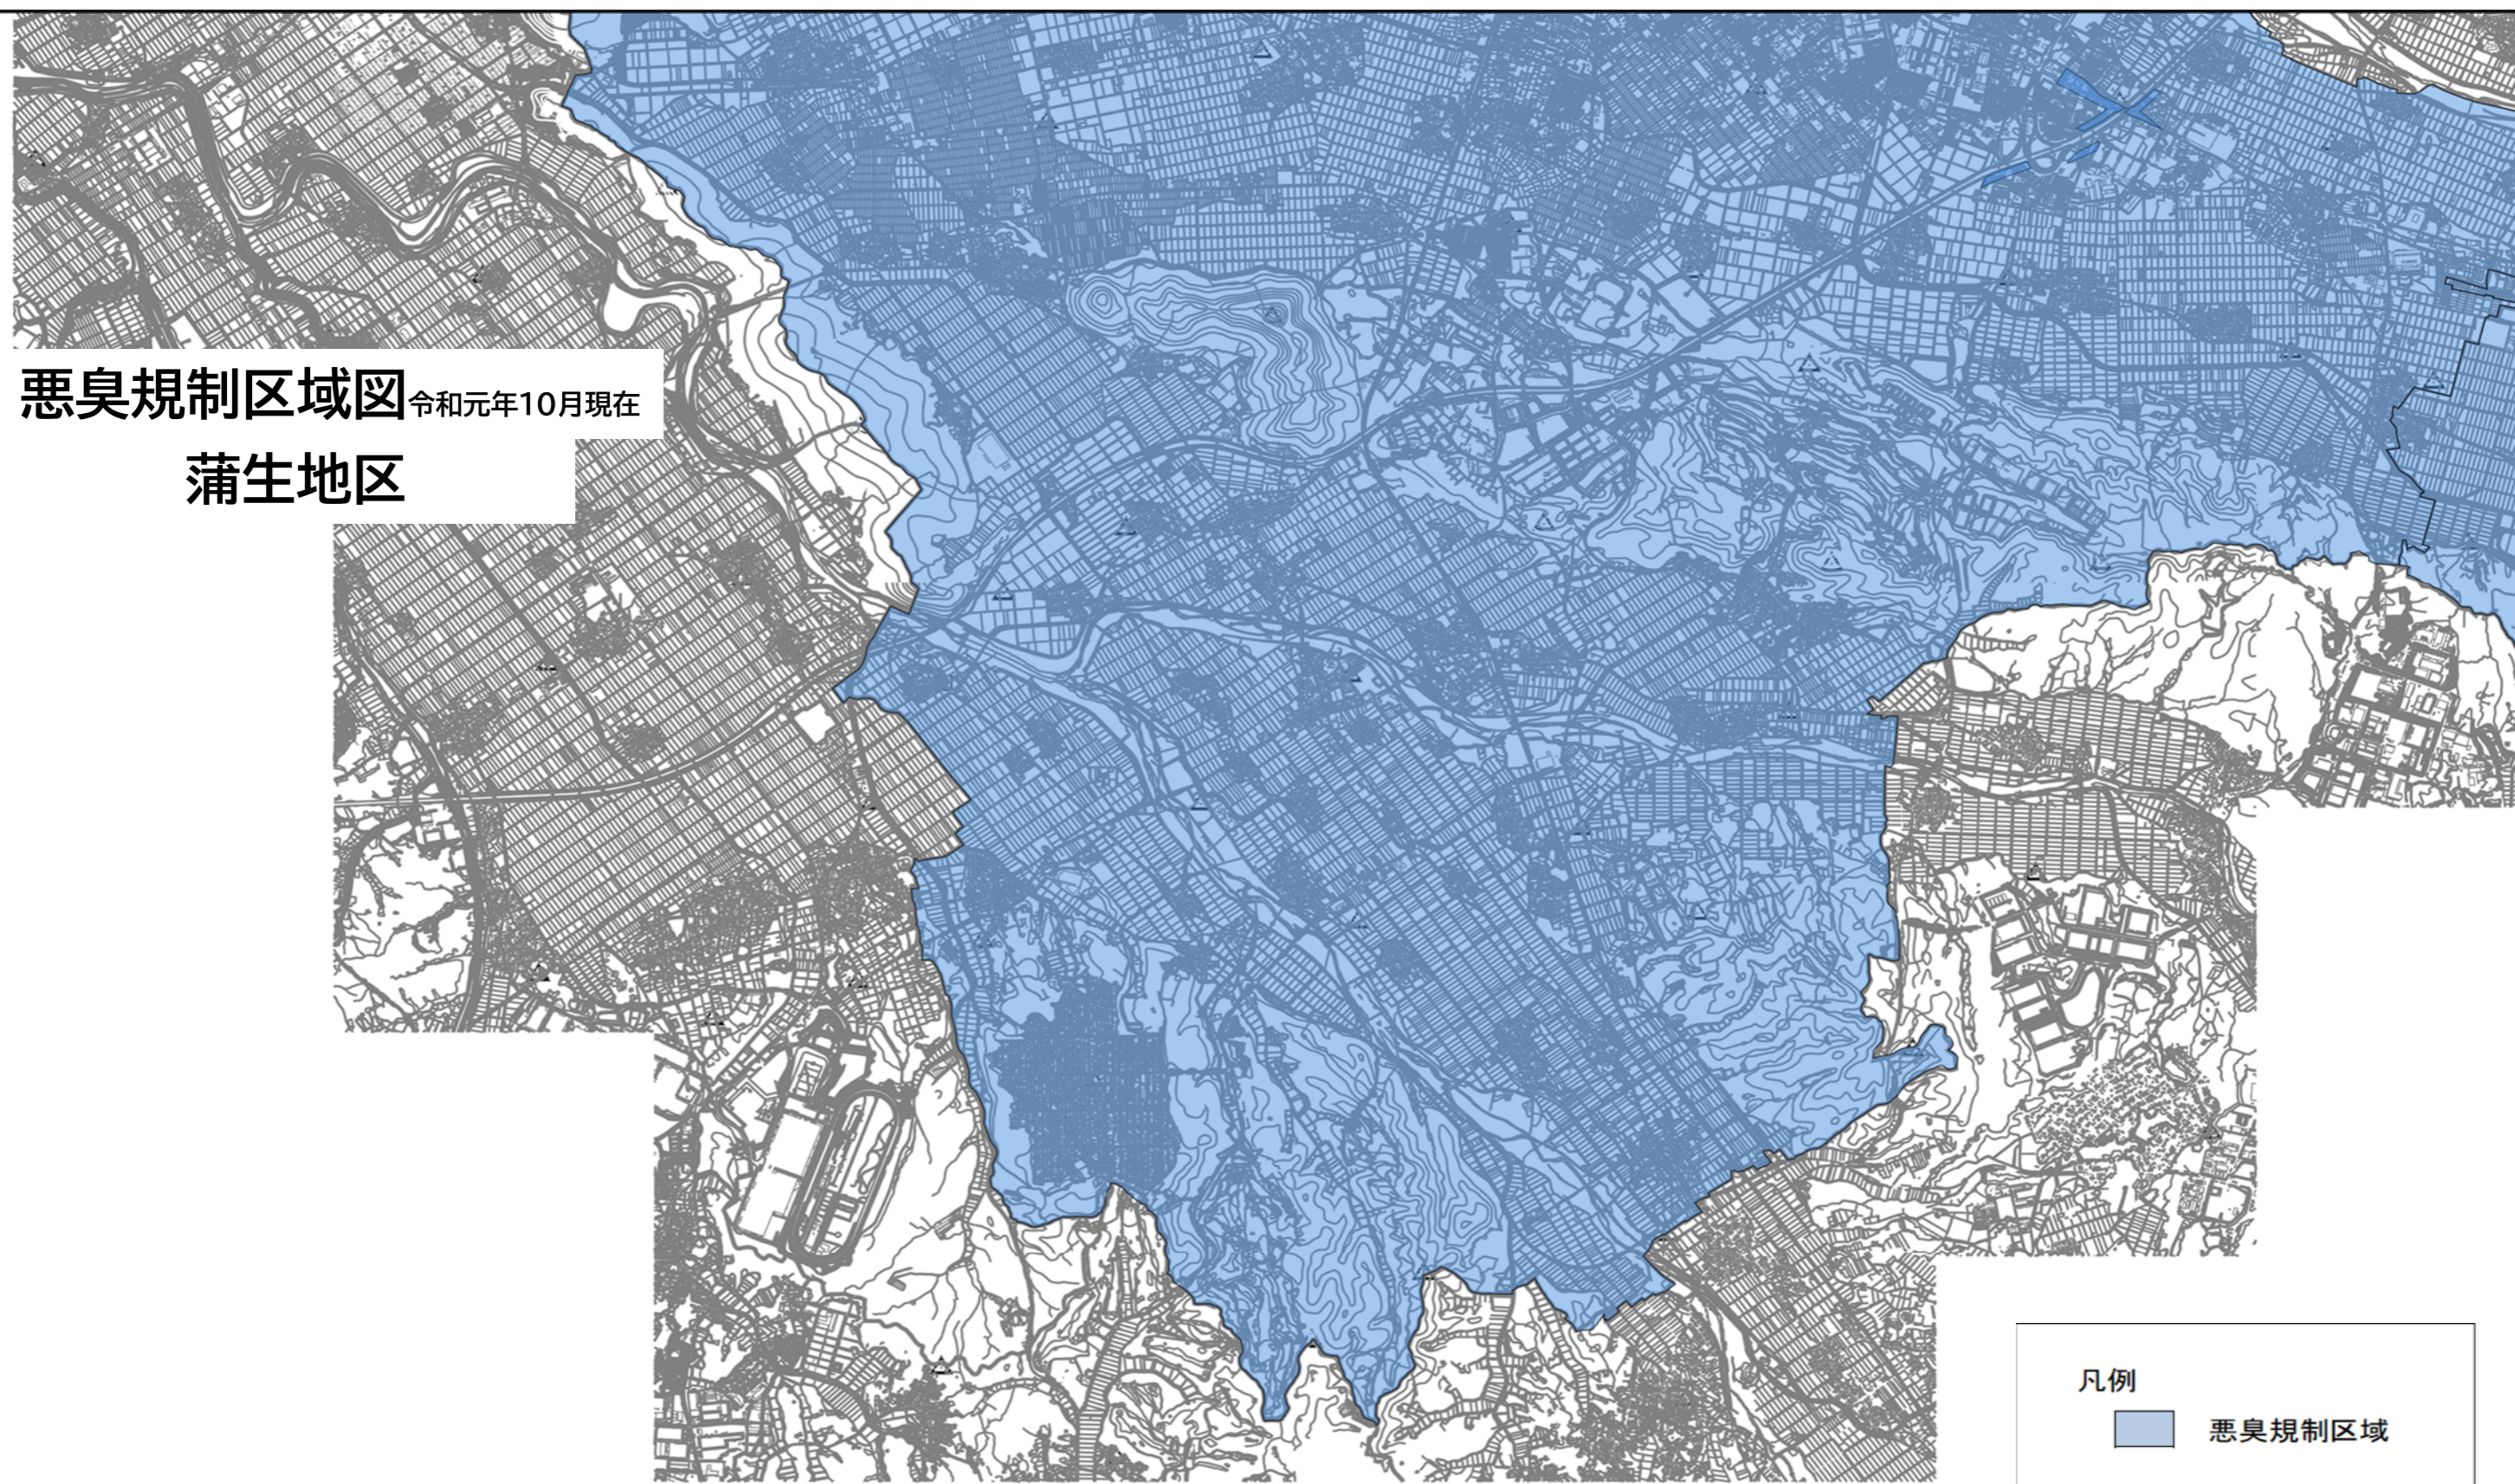

悪臭規制区域図 令和元年10月現在

八日市地区

凡例

■ 悪臭規制区域

悪臭規制区域図令和元年10月現在

能登川・五個荘地区

凡例

 悪臭規制区域

悪臭規制区域図 令和元年10月現在

永源寺地区西部

凡例

悪臭規制区域

悪臭規制区域図 令和元年10月現在

永源寺地区東部

凡例

	悪臭規制区域
---	--------

悪臭規制区域図 令和元年10月現在

愛東・湖東地区

凡例

■ 悪臭規制区域

悪臭規制区域図 令和元年10月現在

蒲生地区

凡例

■ 悪臭規制区域