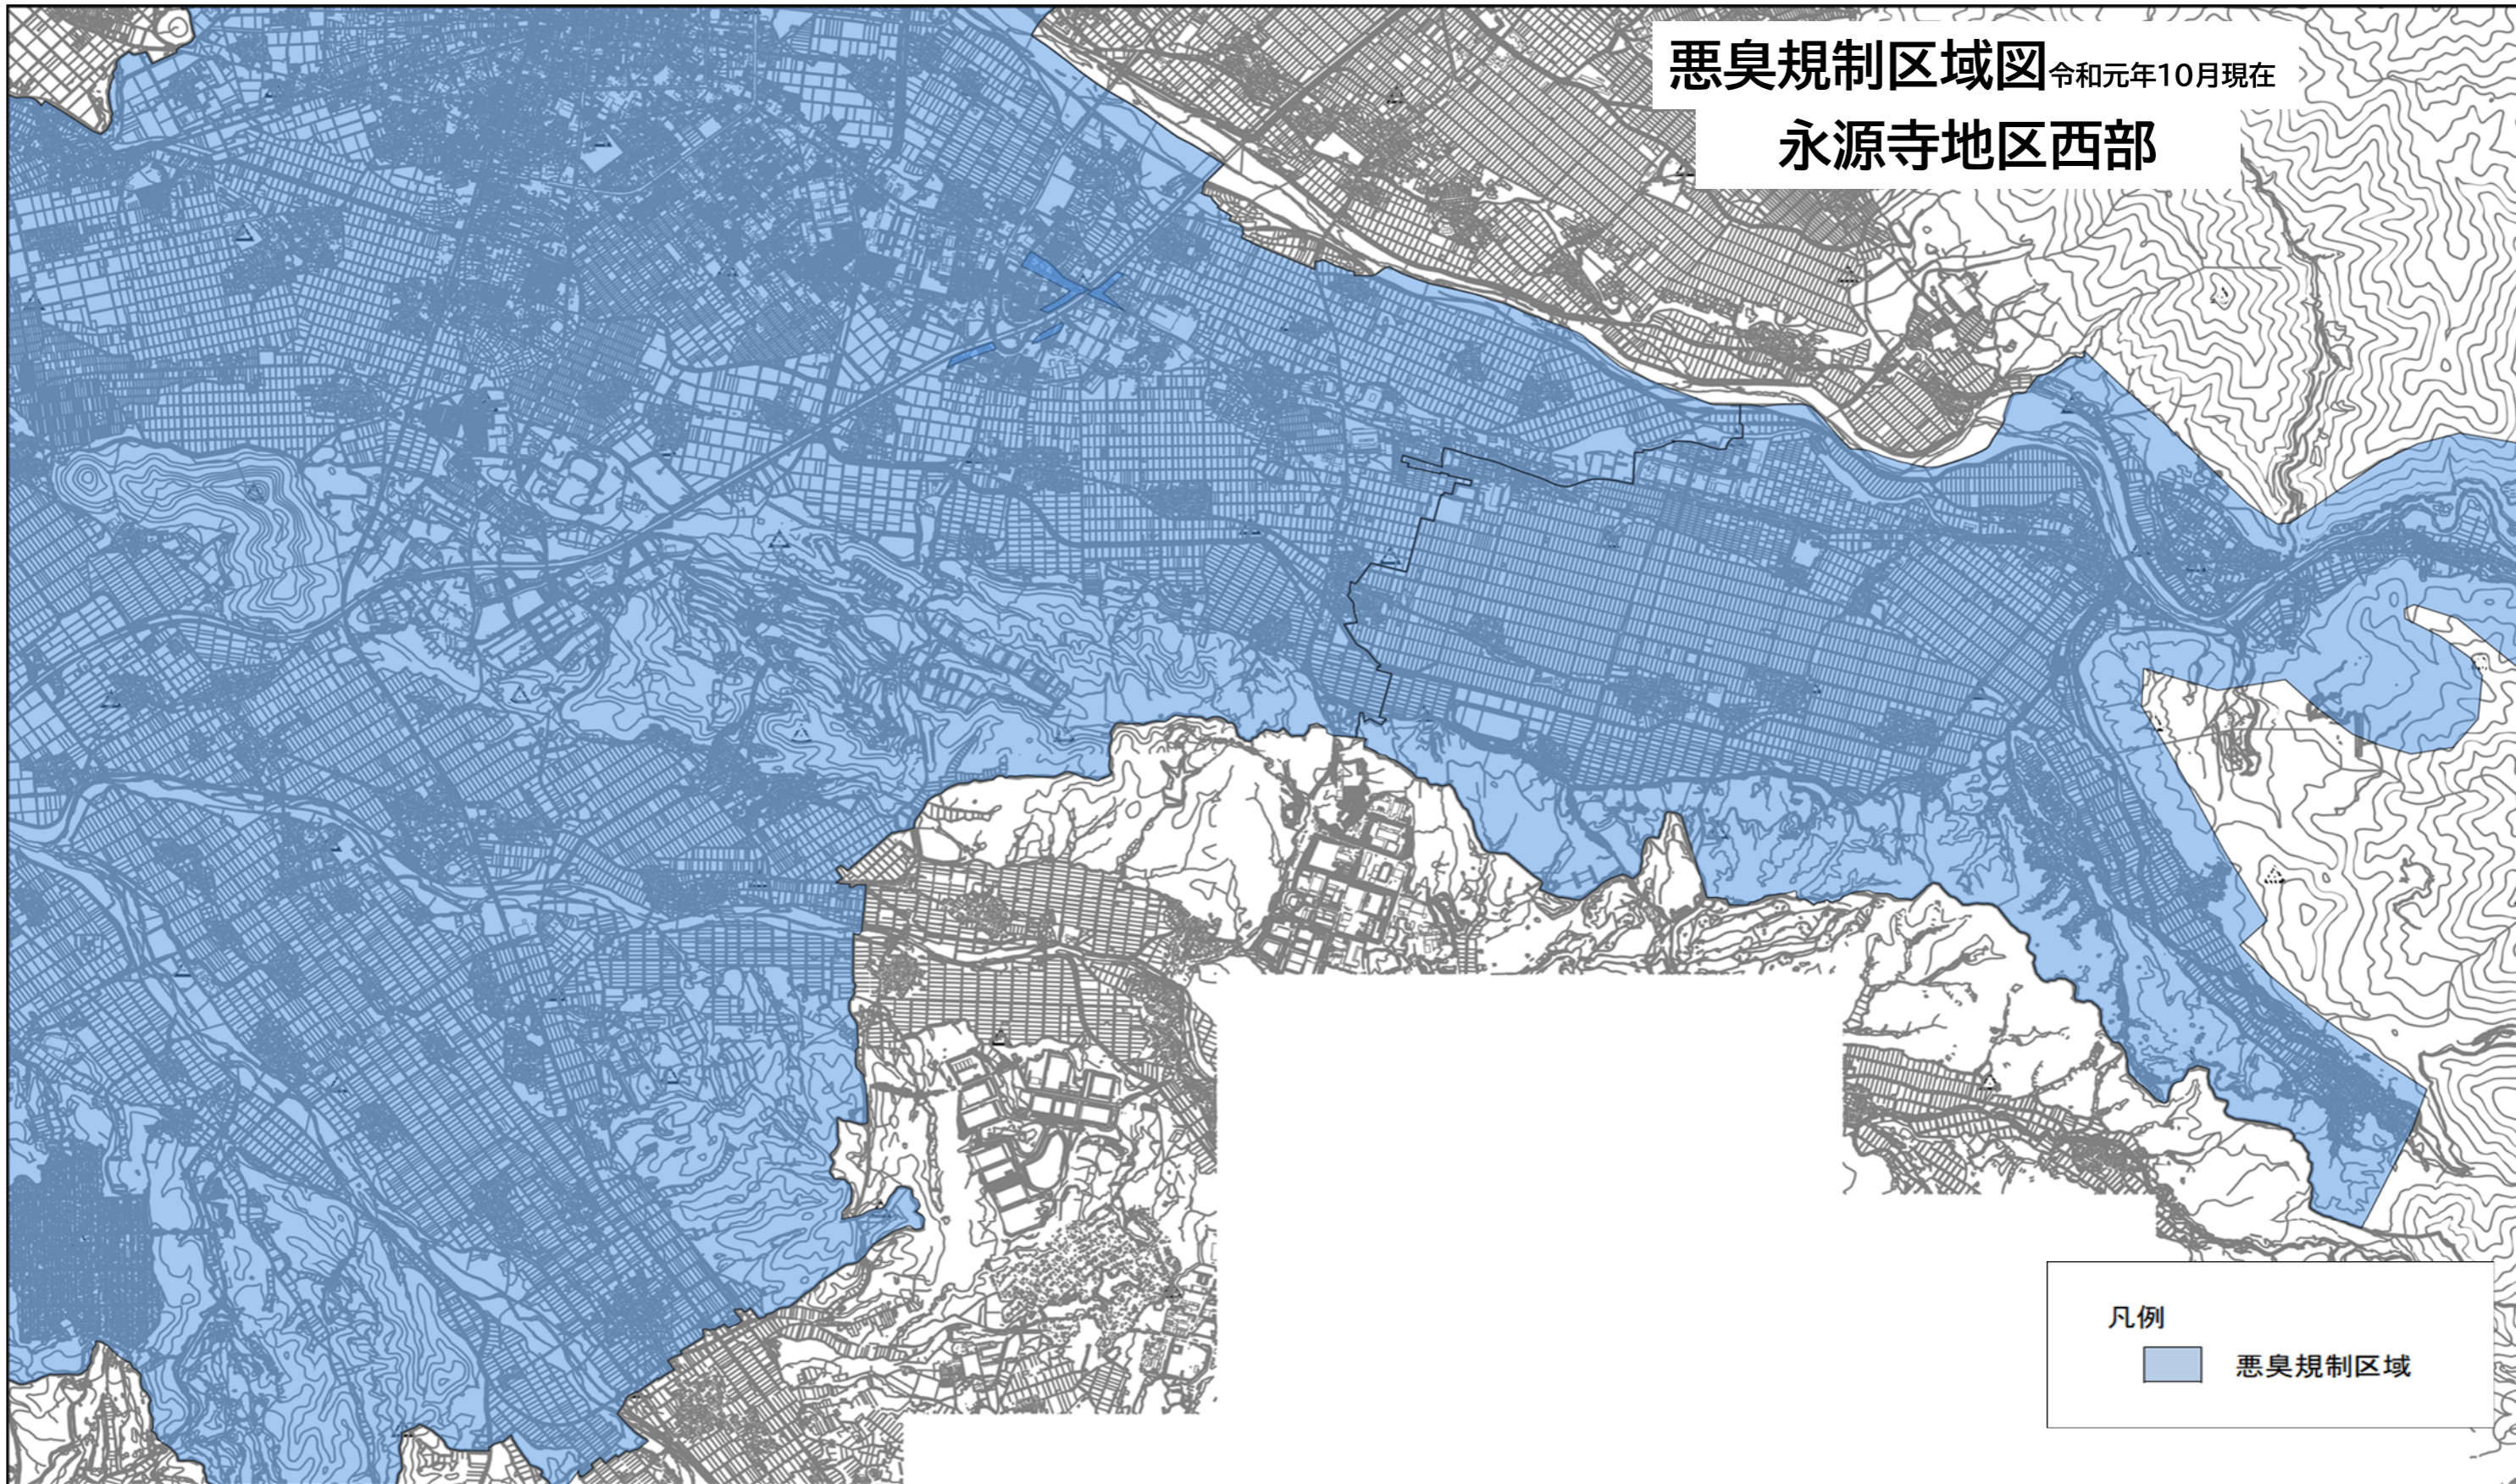

悪臭規制区域図 令和元年10月現在

八日市地区

凡例

■ 悪臭規制区域

悪臭規制区域図令和元年10月現在

能登川・五個荘地区

凡例

 悪臭規制区域

悪臭規制区域図 令和元年10月現在

永源寺地区西部

凡例

悪臭規制区域

悪臭規制区域図 令和元年10月現在

永源寺地区東部

凡例

	悪臭規制区域
---	--------

悪臭規制区域図 令和元年10月現在

愛東・湖東地区

凡例

■ 悪臭規制区域

悪臭規制区域図 令和元年10月現在

蒲生地区

凡例

■ 悪臭規制区域