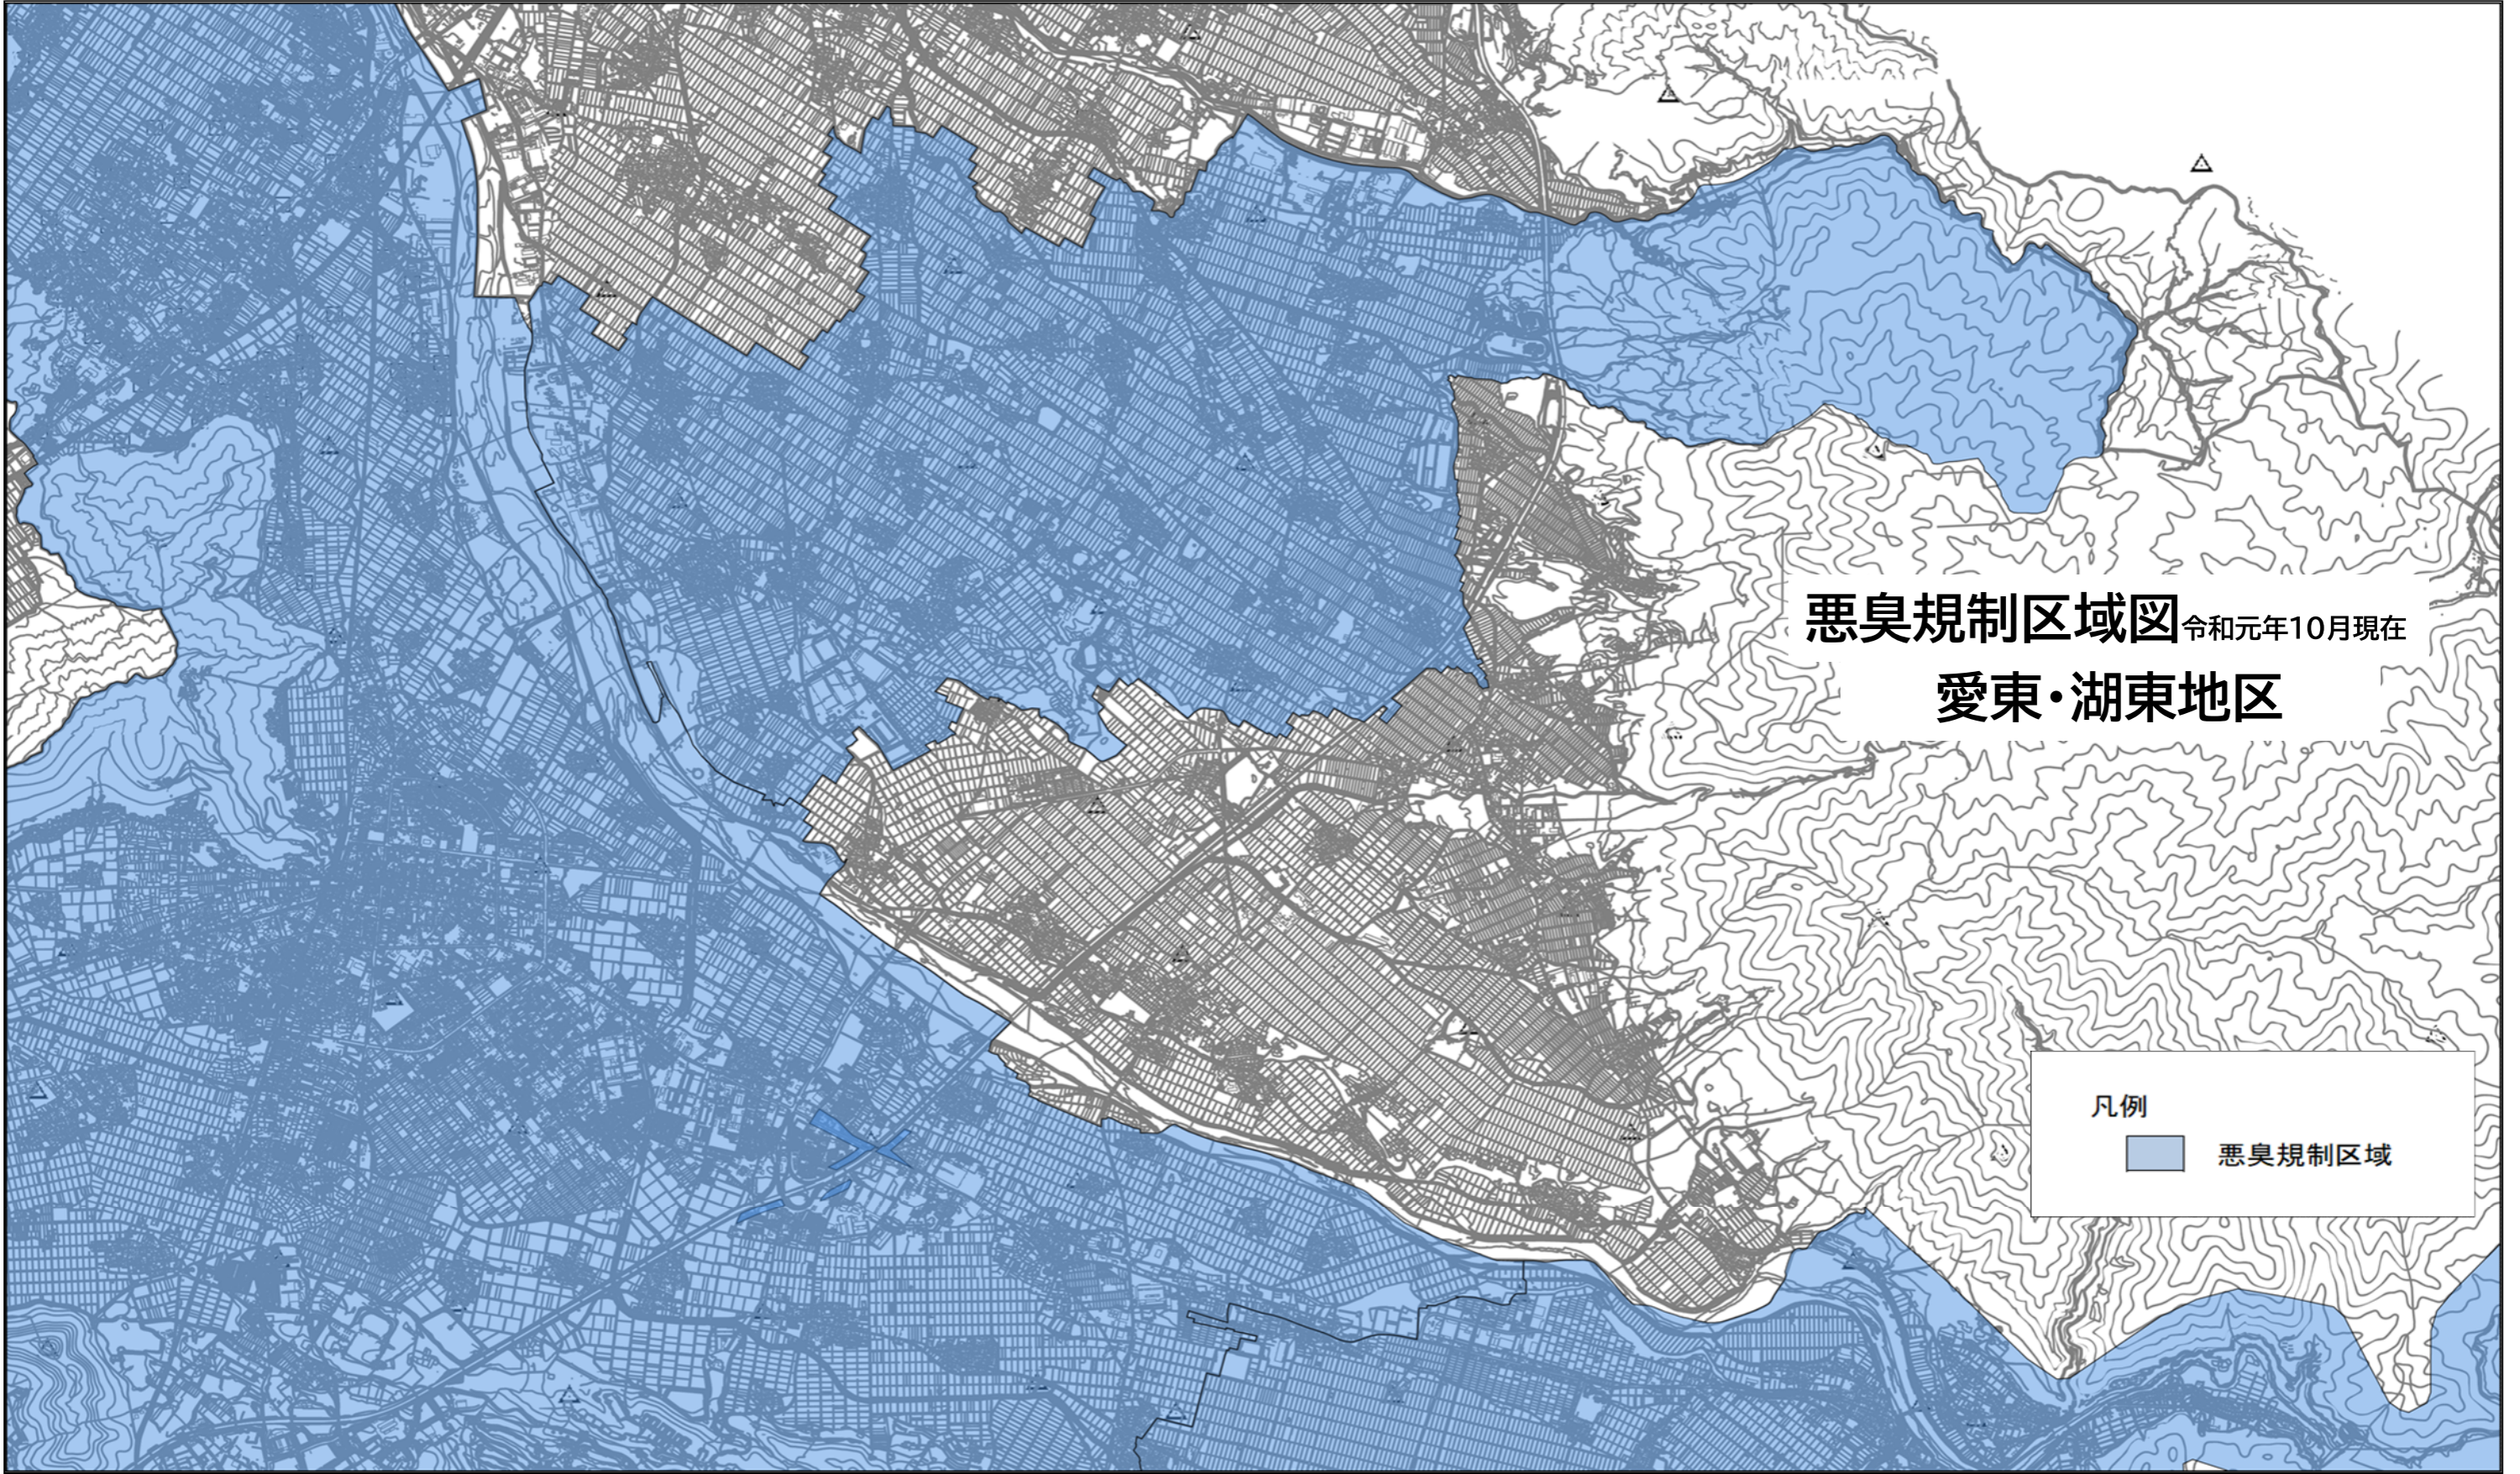

悪臭規制区域図 令和元年10月現在

八日市地区

凡例

■ 悪臭規制区域

悪臭規制区域図令和元年10月現在

能登川・五個荘地区

凡例

 悪臭規制区域

悪臭規制区域図 令和元年10月現在

永源寺地区西部

凡例

悪臭規制区域

悪臭規制区域図 令和元年10月現在

永源寺地区東部

凡例

	悪臭規制区域
---	--------

悪臭規制区域図 令和元年10月現在

愛東・湖東地区

凡例

■ 悪臭規制区域

悪臭規制区域図 令和元年10月現在

蒲生地区

凡例

■ 悪臭規制区域