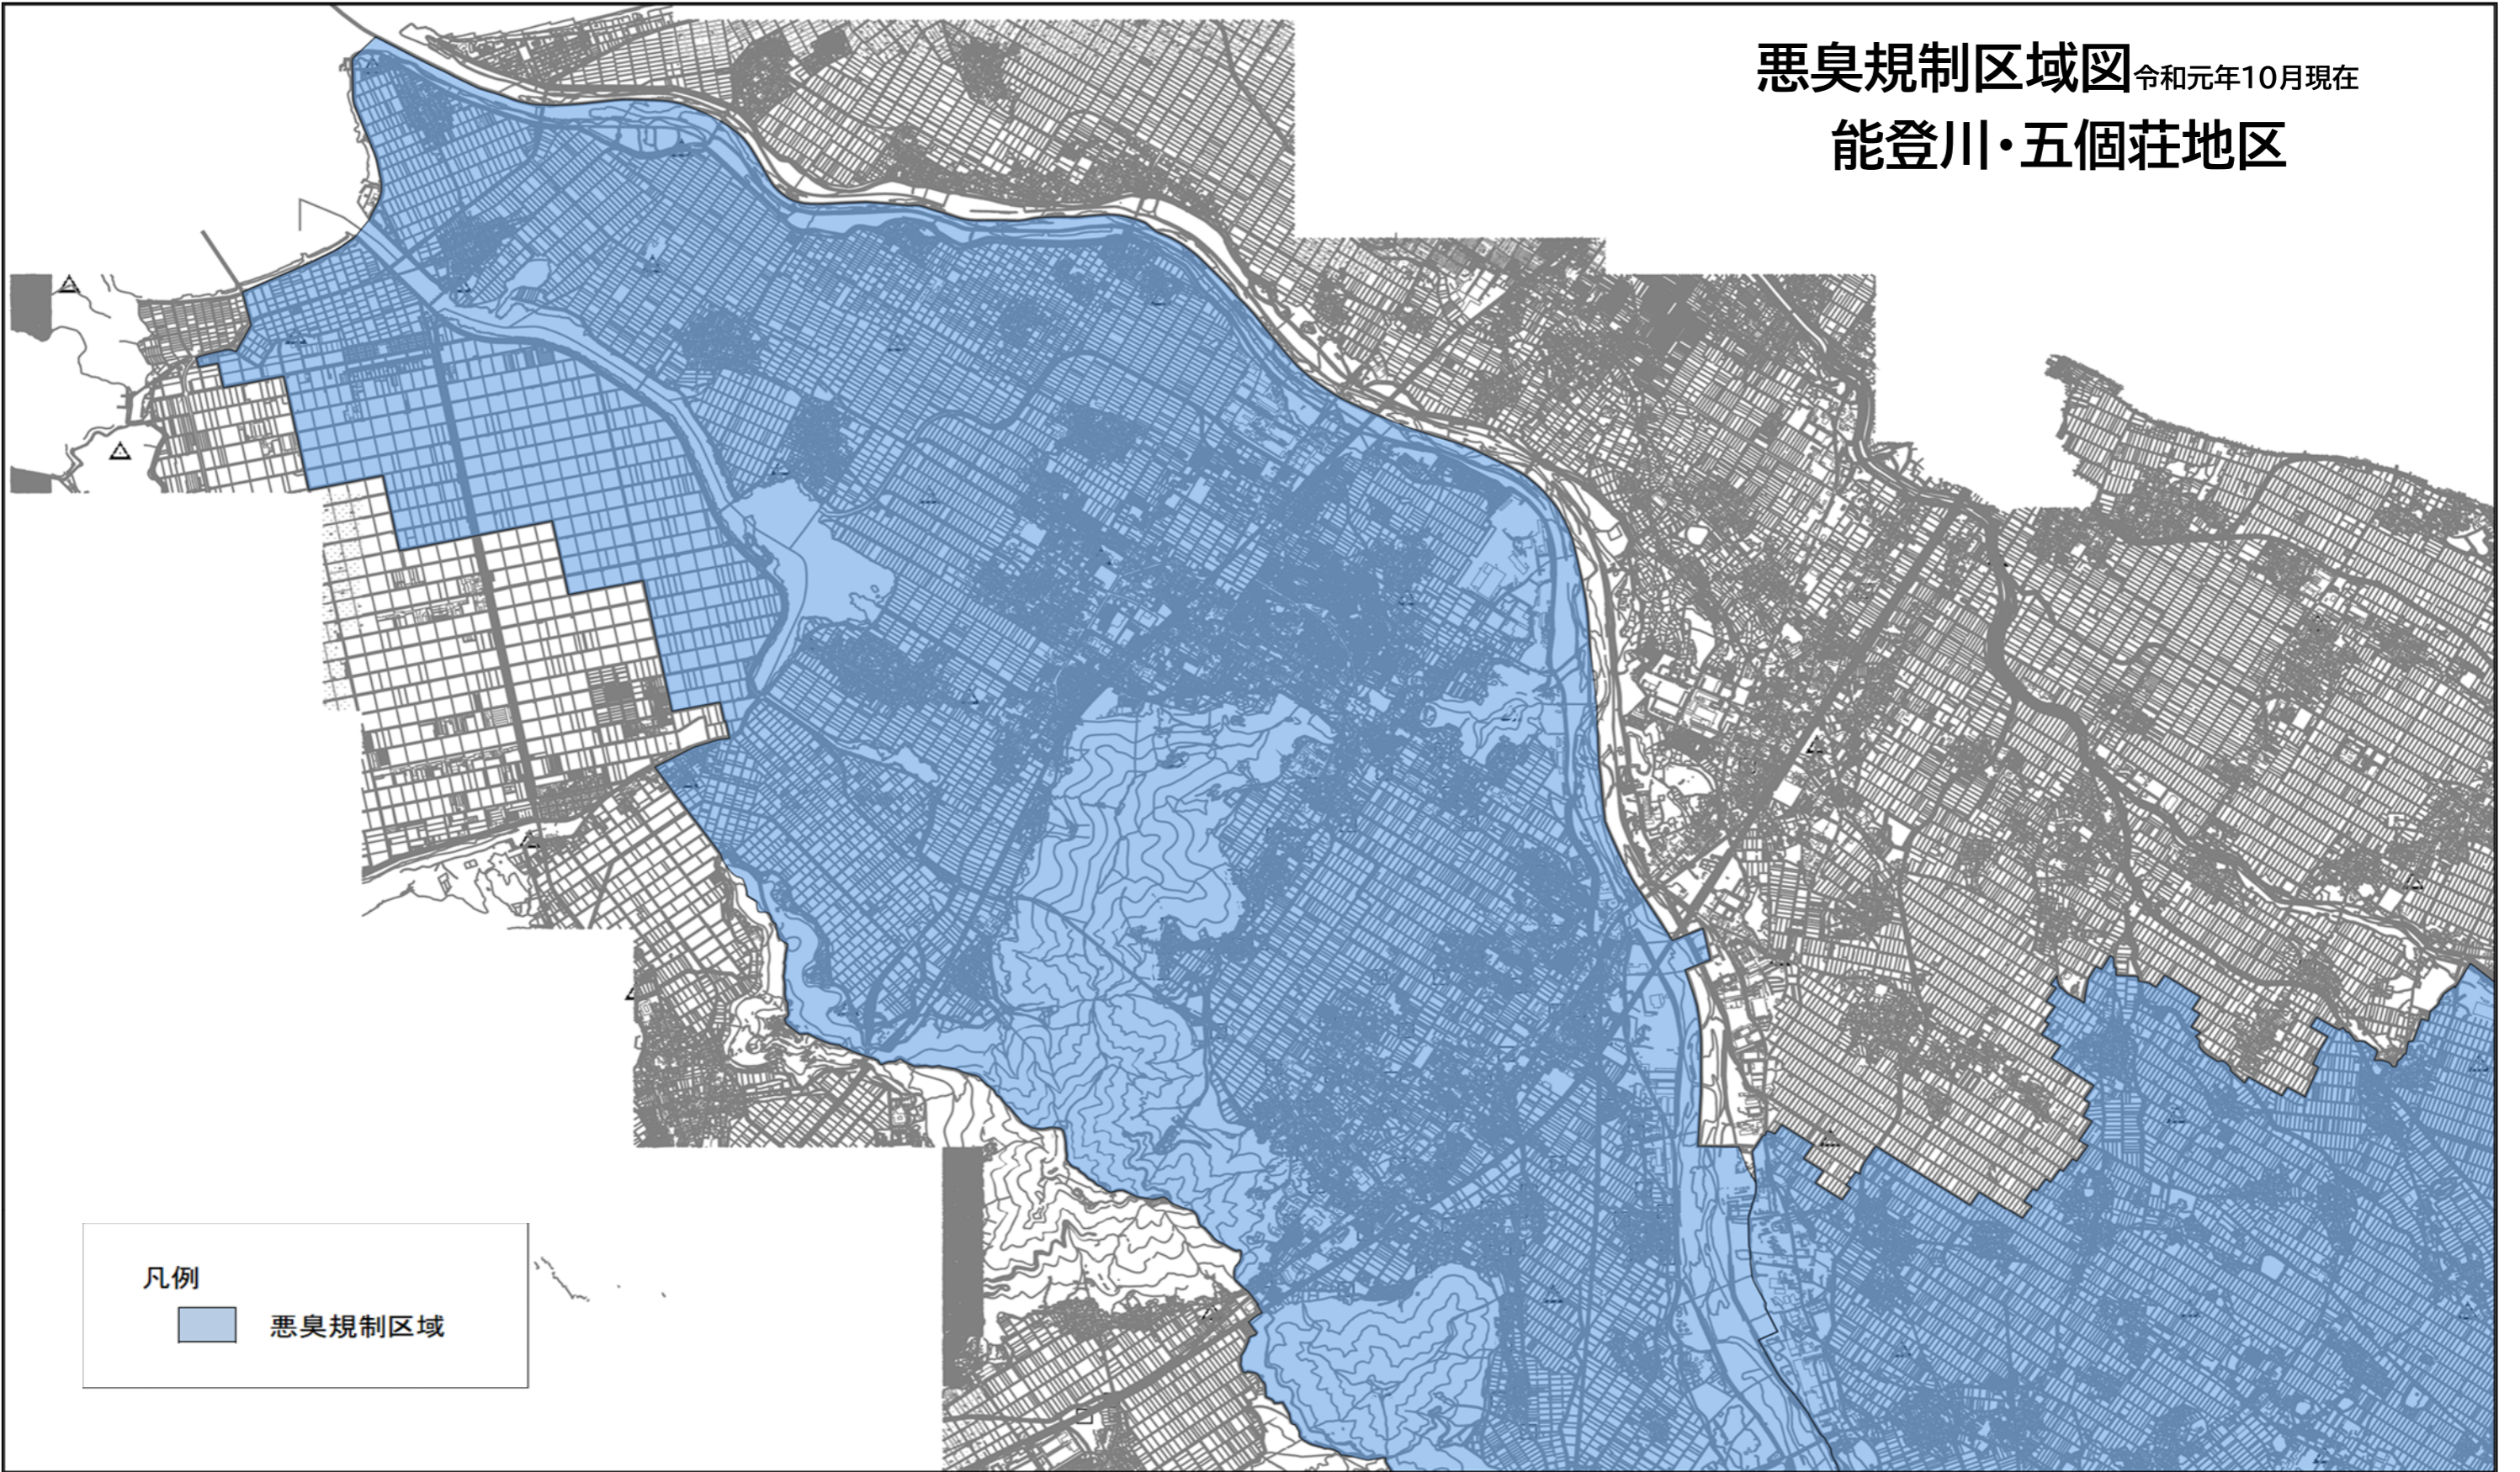

悪臭規制区域図 令和元年10月現在

八日市地区

凡例

■ 悪臭規制区域

悪臭規制区域図令和元年10月現在

能登川・五個荘地区

凡例

 悪臭規制区域

悪臭規制区域図 令和元年10月現在

永源寺地区西部

凡例

悪臭規制区域

悪臭規制区域図 令和元年10月現在

永源寺地区東部

凡例

	悪臭規制区域
---	--------

悪臭規制区域図 令和元年10月現在

愛東・湖東地区

凡例

■ 悪臭規制区域

悪臭規制区域図 令和元年10月現在

蒲生地区

凡例

■ 悪臭規制区域