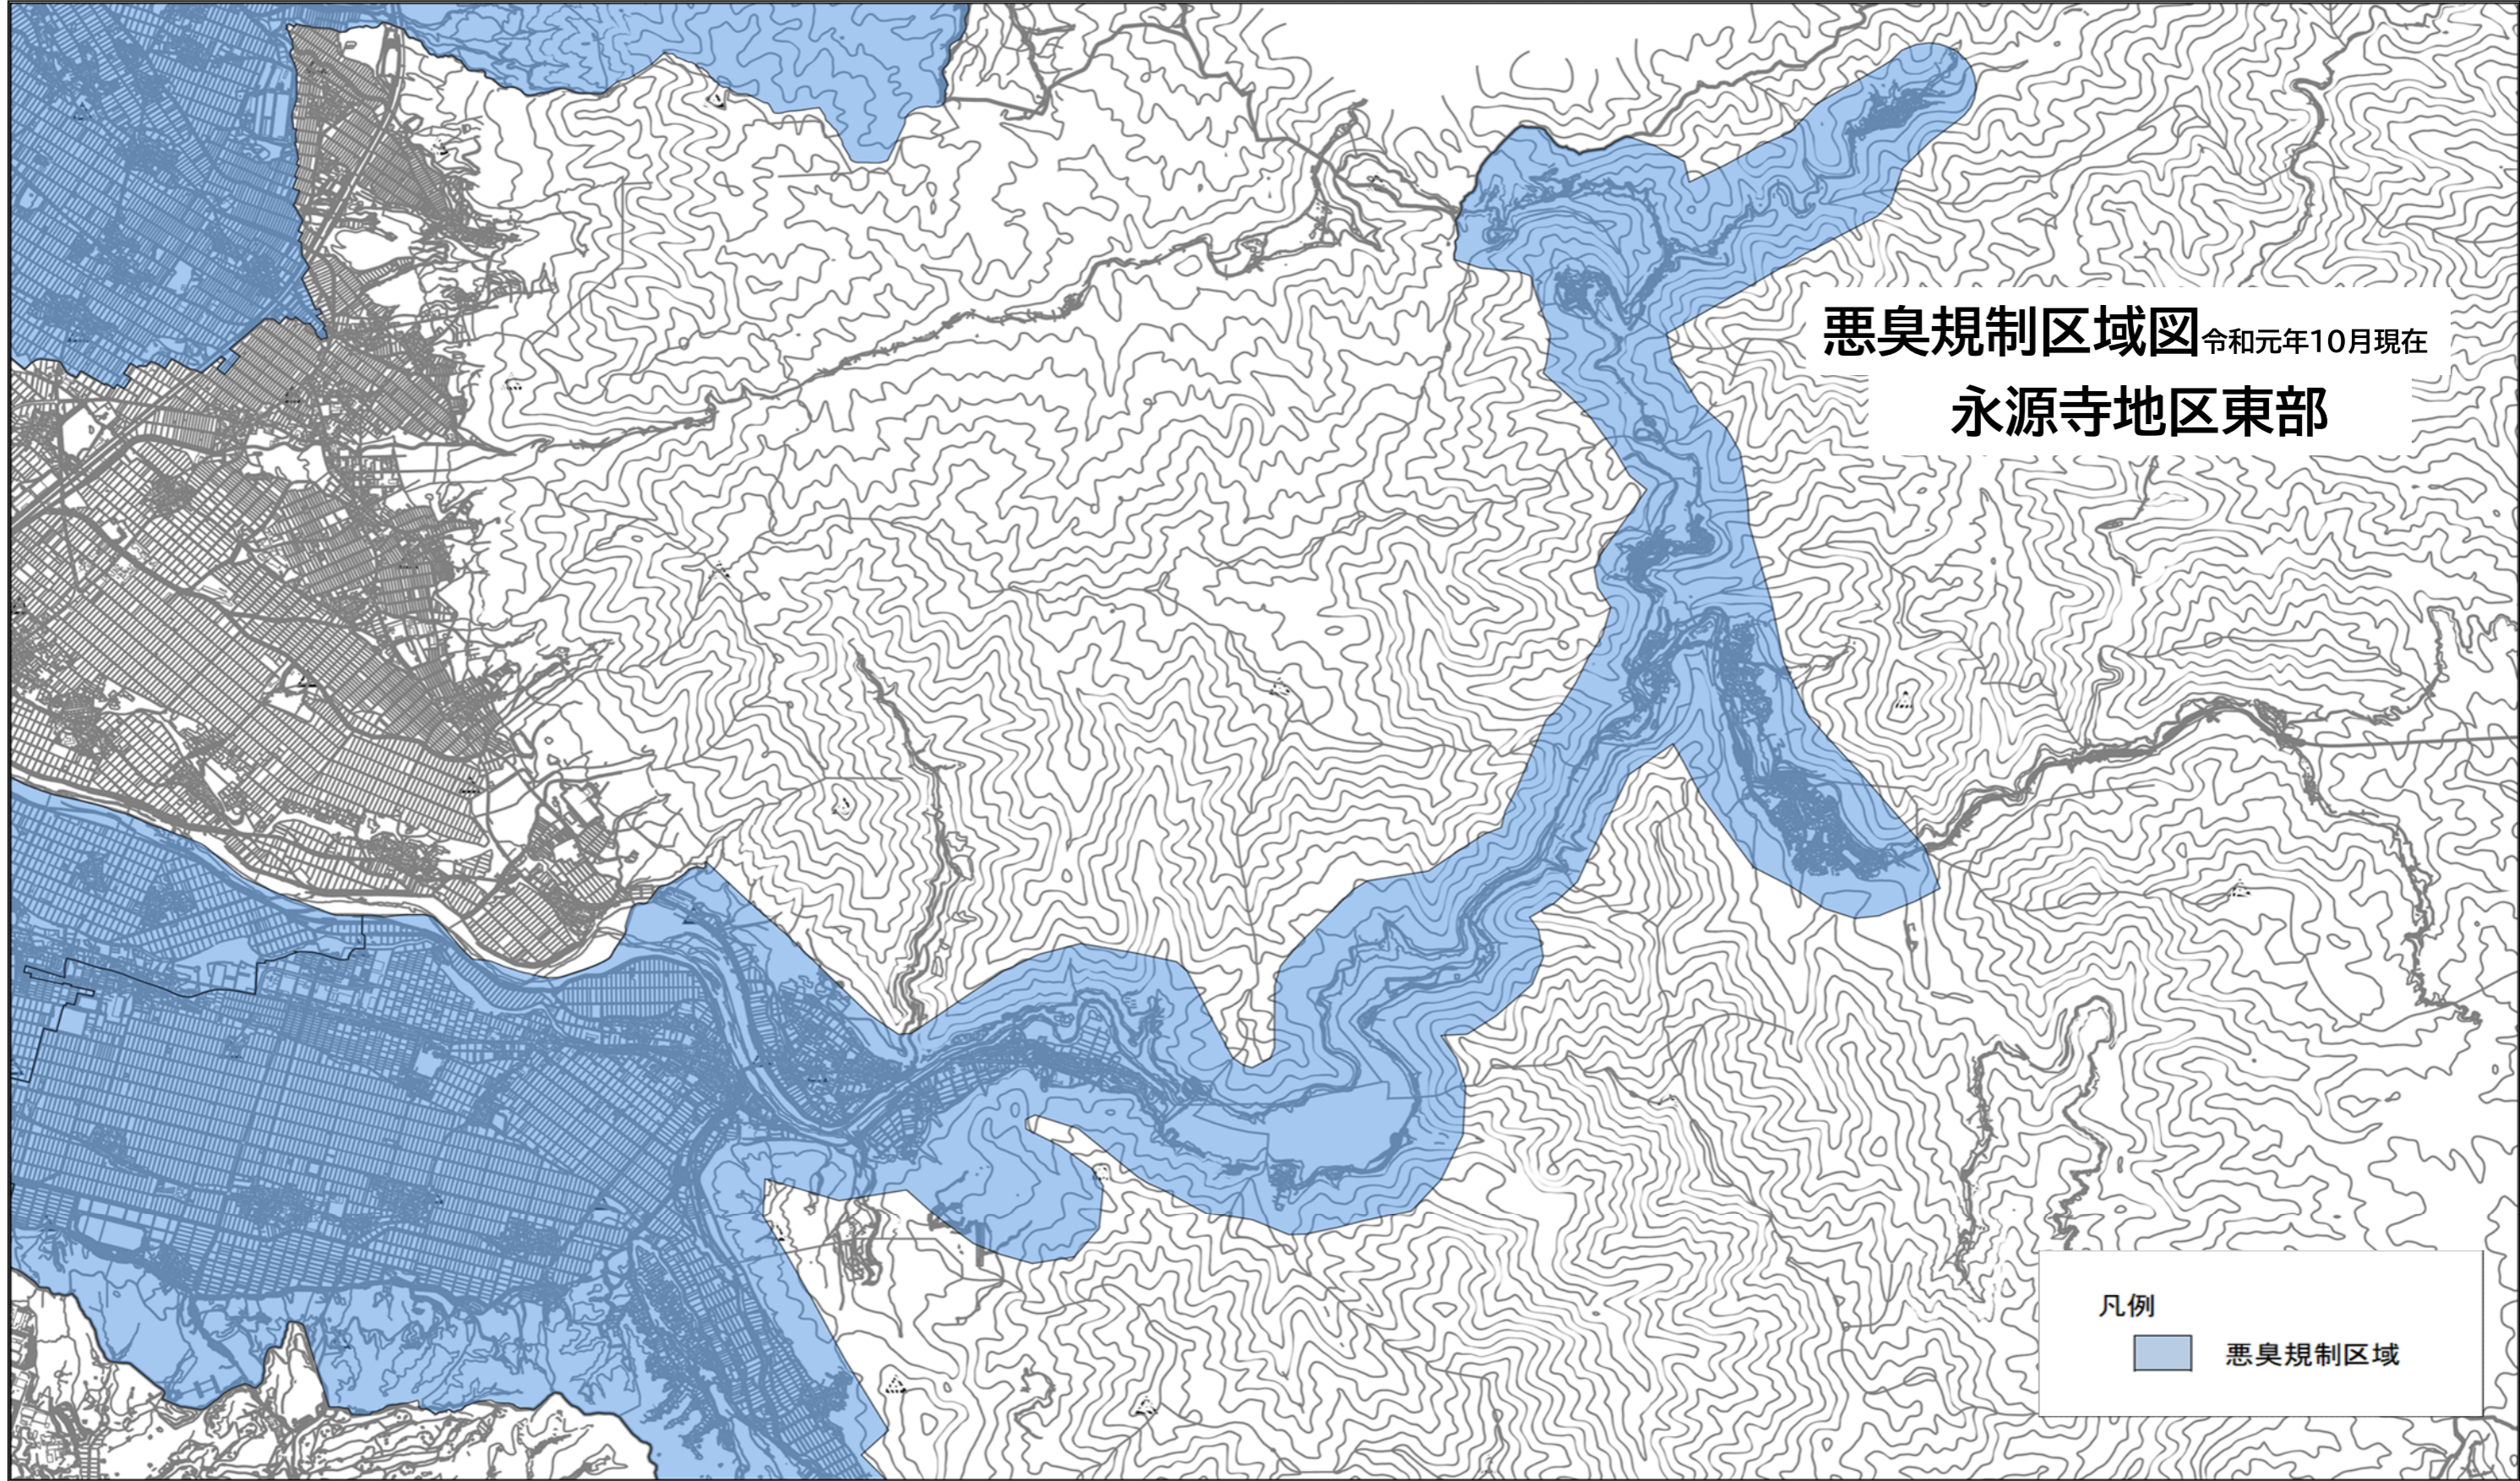

悪臭規制区域図 令和元年10月現在

八日市地区

凡例

■ 悪臭規制区域

悪臭規制区域図令和元年10月現在

能登川・五個荘地区

凡例

 悪臭規制区域

悪臭規制区域図 令和元年10月現在

永源寺地区西部

凡例

悪臭規制区域

悪臭規制区域図 令和元年10月現在

永源寺地区東部

凡例

	悪臭規制区域
---	--------

悪臭規制区域図 令和元年10月現在

愛東・湖東地区

凡例

■ 悪臭規制区域

悪臭規制区域図 令和元年10月現在

蒲生地区

凡例

■ 悪臭規制区域