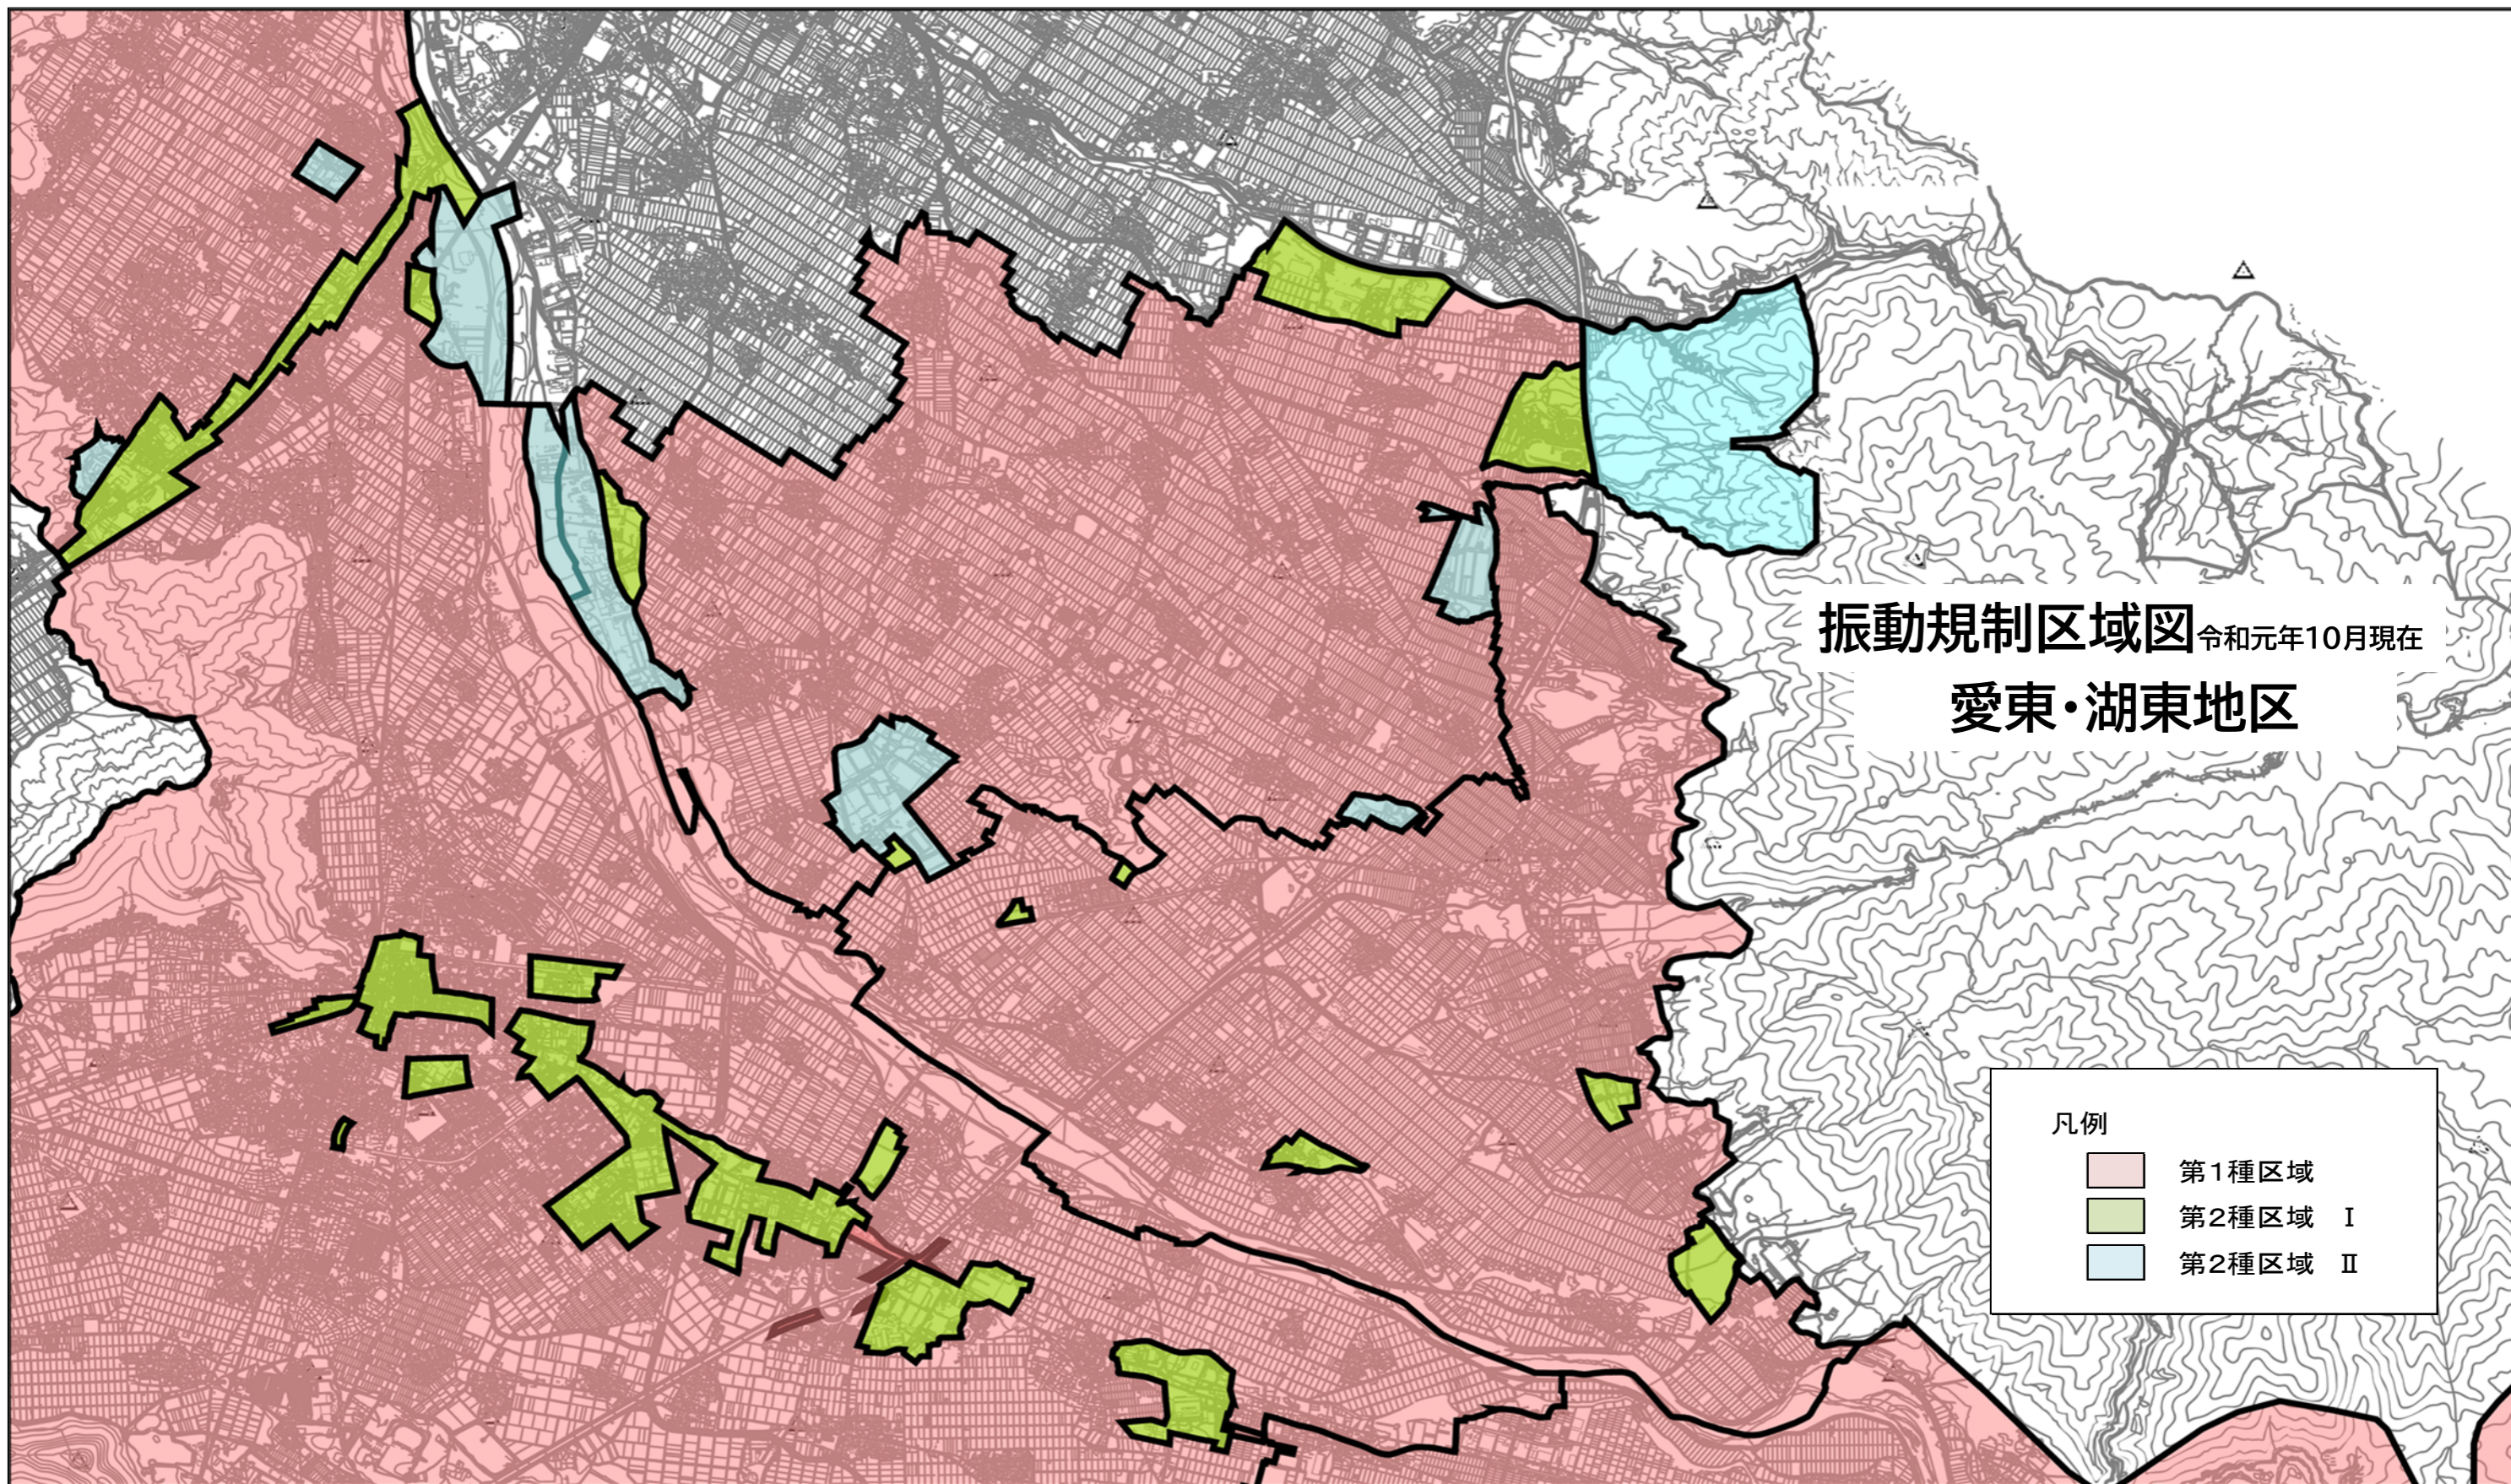

振動規制区域図 令和元年10月現在

八日市地区

振動規制区域図 令和元年10月現在
能登川・五個荘地区

凡例

- 第1種区域
- 第2種区域 I
- 第2種区域 II

振動規制区域図 令和元年10月現在

愛東・湖東地区

凡例

- 第1種区域
- 第2種区域 I
- 第2種区域 II

振動規制区域図 令和元年10月現在
蒲生地区

凡例	
	第1種区域
	第2種区域 I
	第2種区域 II