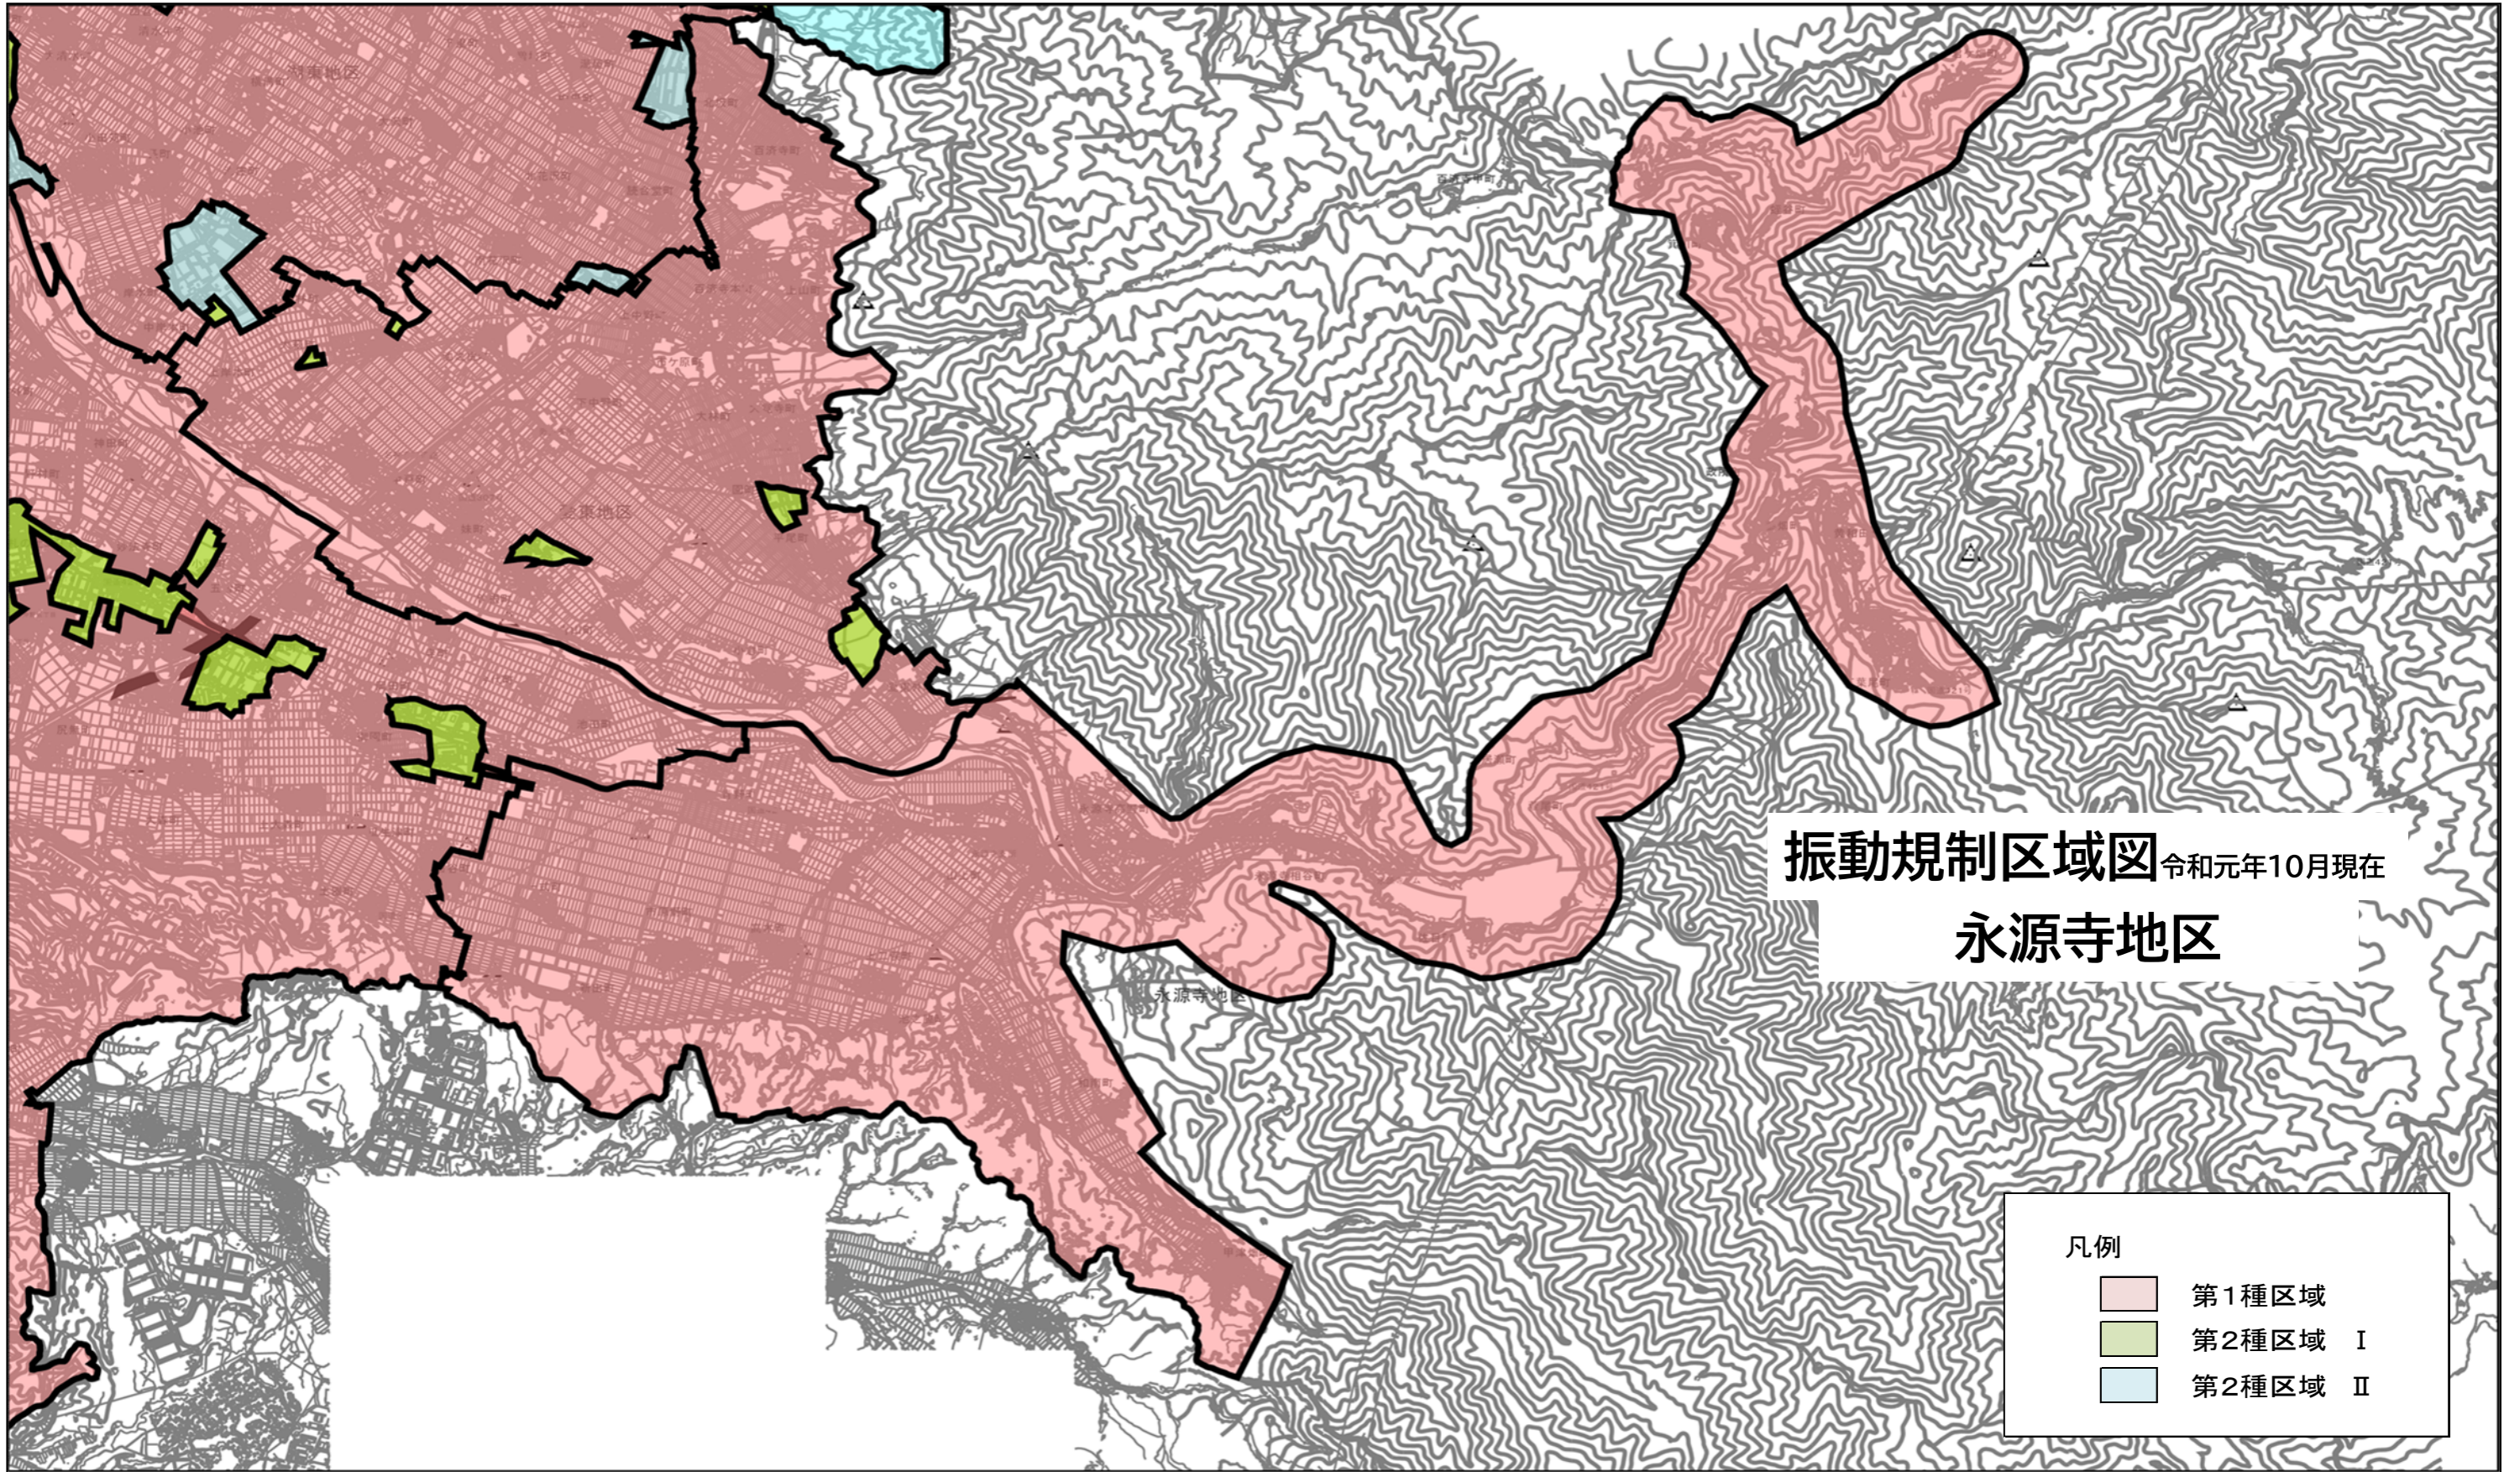

振動規制区域図 令和元年10月現在

八日市地区

振動規制区域図 令和元年10月現在
能登川・五個荘地区

凡例

- 第1種区域
- 第2種区域 I
- 第2種区域 II

振動規制区域図 令和元年10月現在

愛東・湖東地区

凡例

- 第1種区域
- 第2種区域 I
- 第2種区域 II

振動規制区域図 令和元年10月現在
蒲生地区

凡例	
	第1種区域
	第2種区域 I
	第2種区域 II