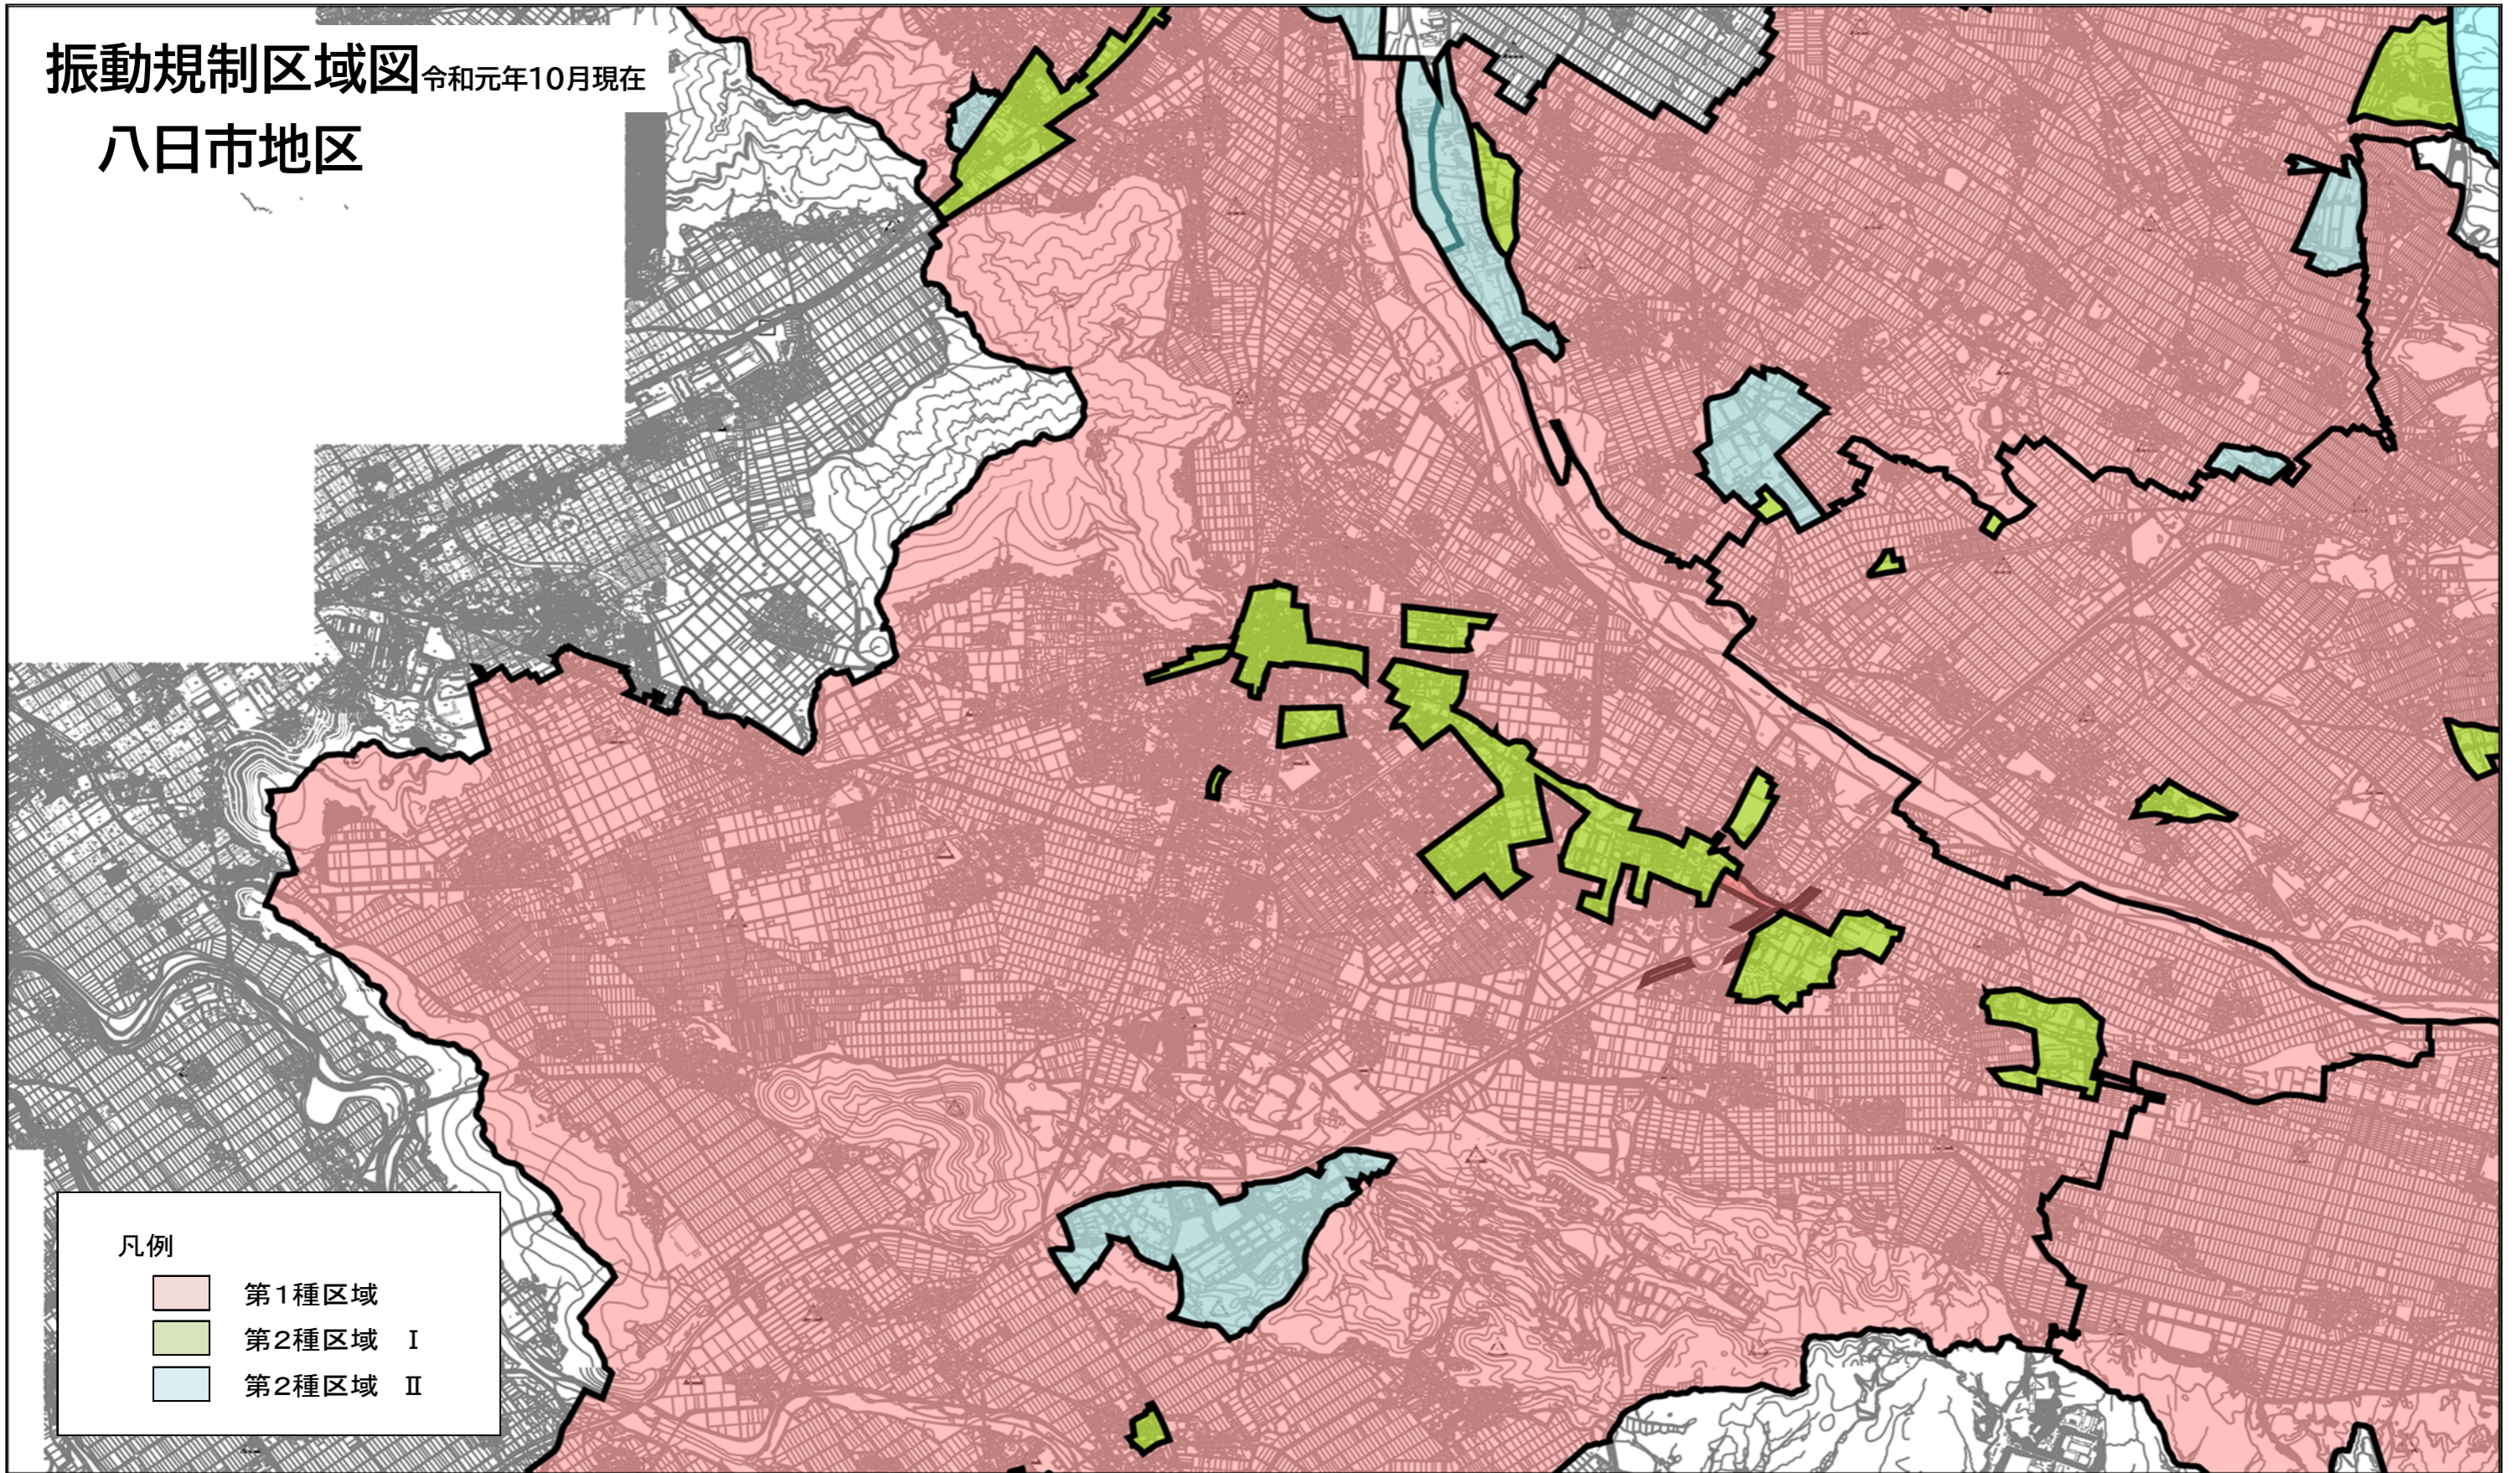

振動規制区域図 令和元年10月現在

八日市地区

振動規制区域図 令和元年10月現在
能登川・五個荘地区

凡例

- 第1種区域
- 第2種区域 I
- 第2種区域 II

振動規制区域図 令和元年10月現在

愛東・湖東地区

凡例

- 第1種区域
- 第2種区域 I
- 第2種区域 II

振動規制区域図 令和元年10月現在
蒲生地区

凡例	
	第1種区域
	第2種区域 I
	第2種区域 II