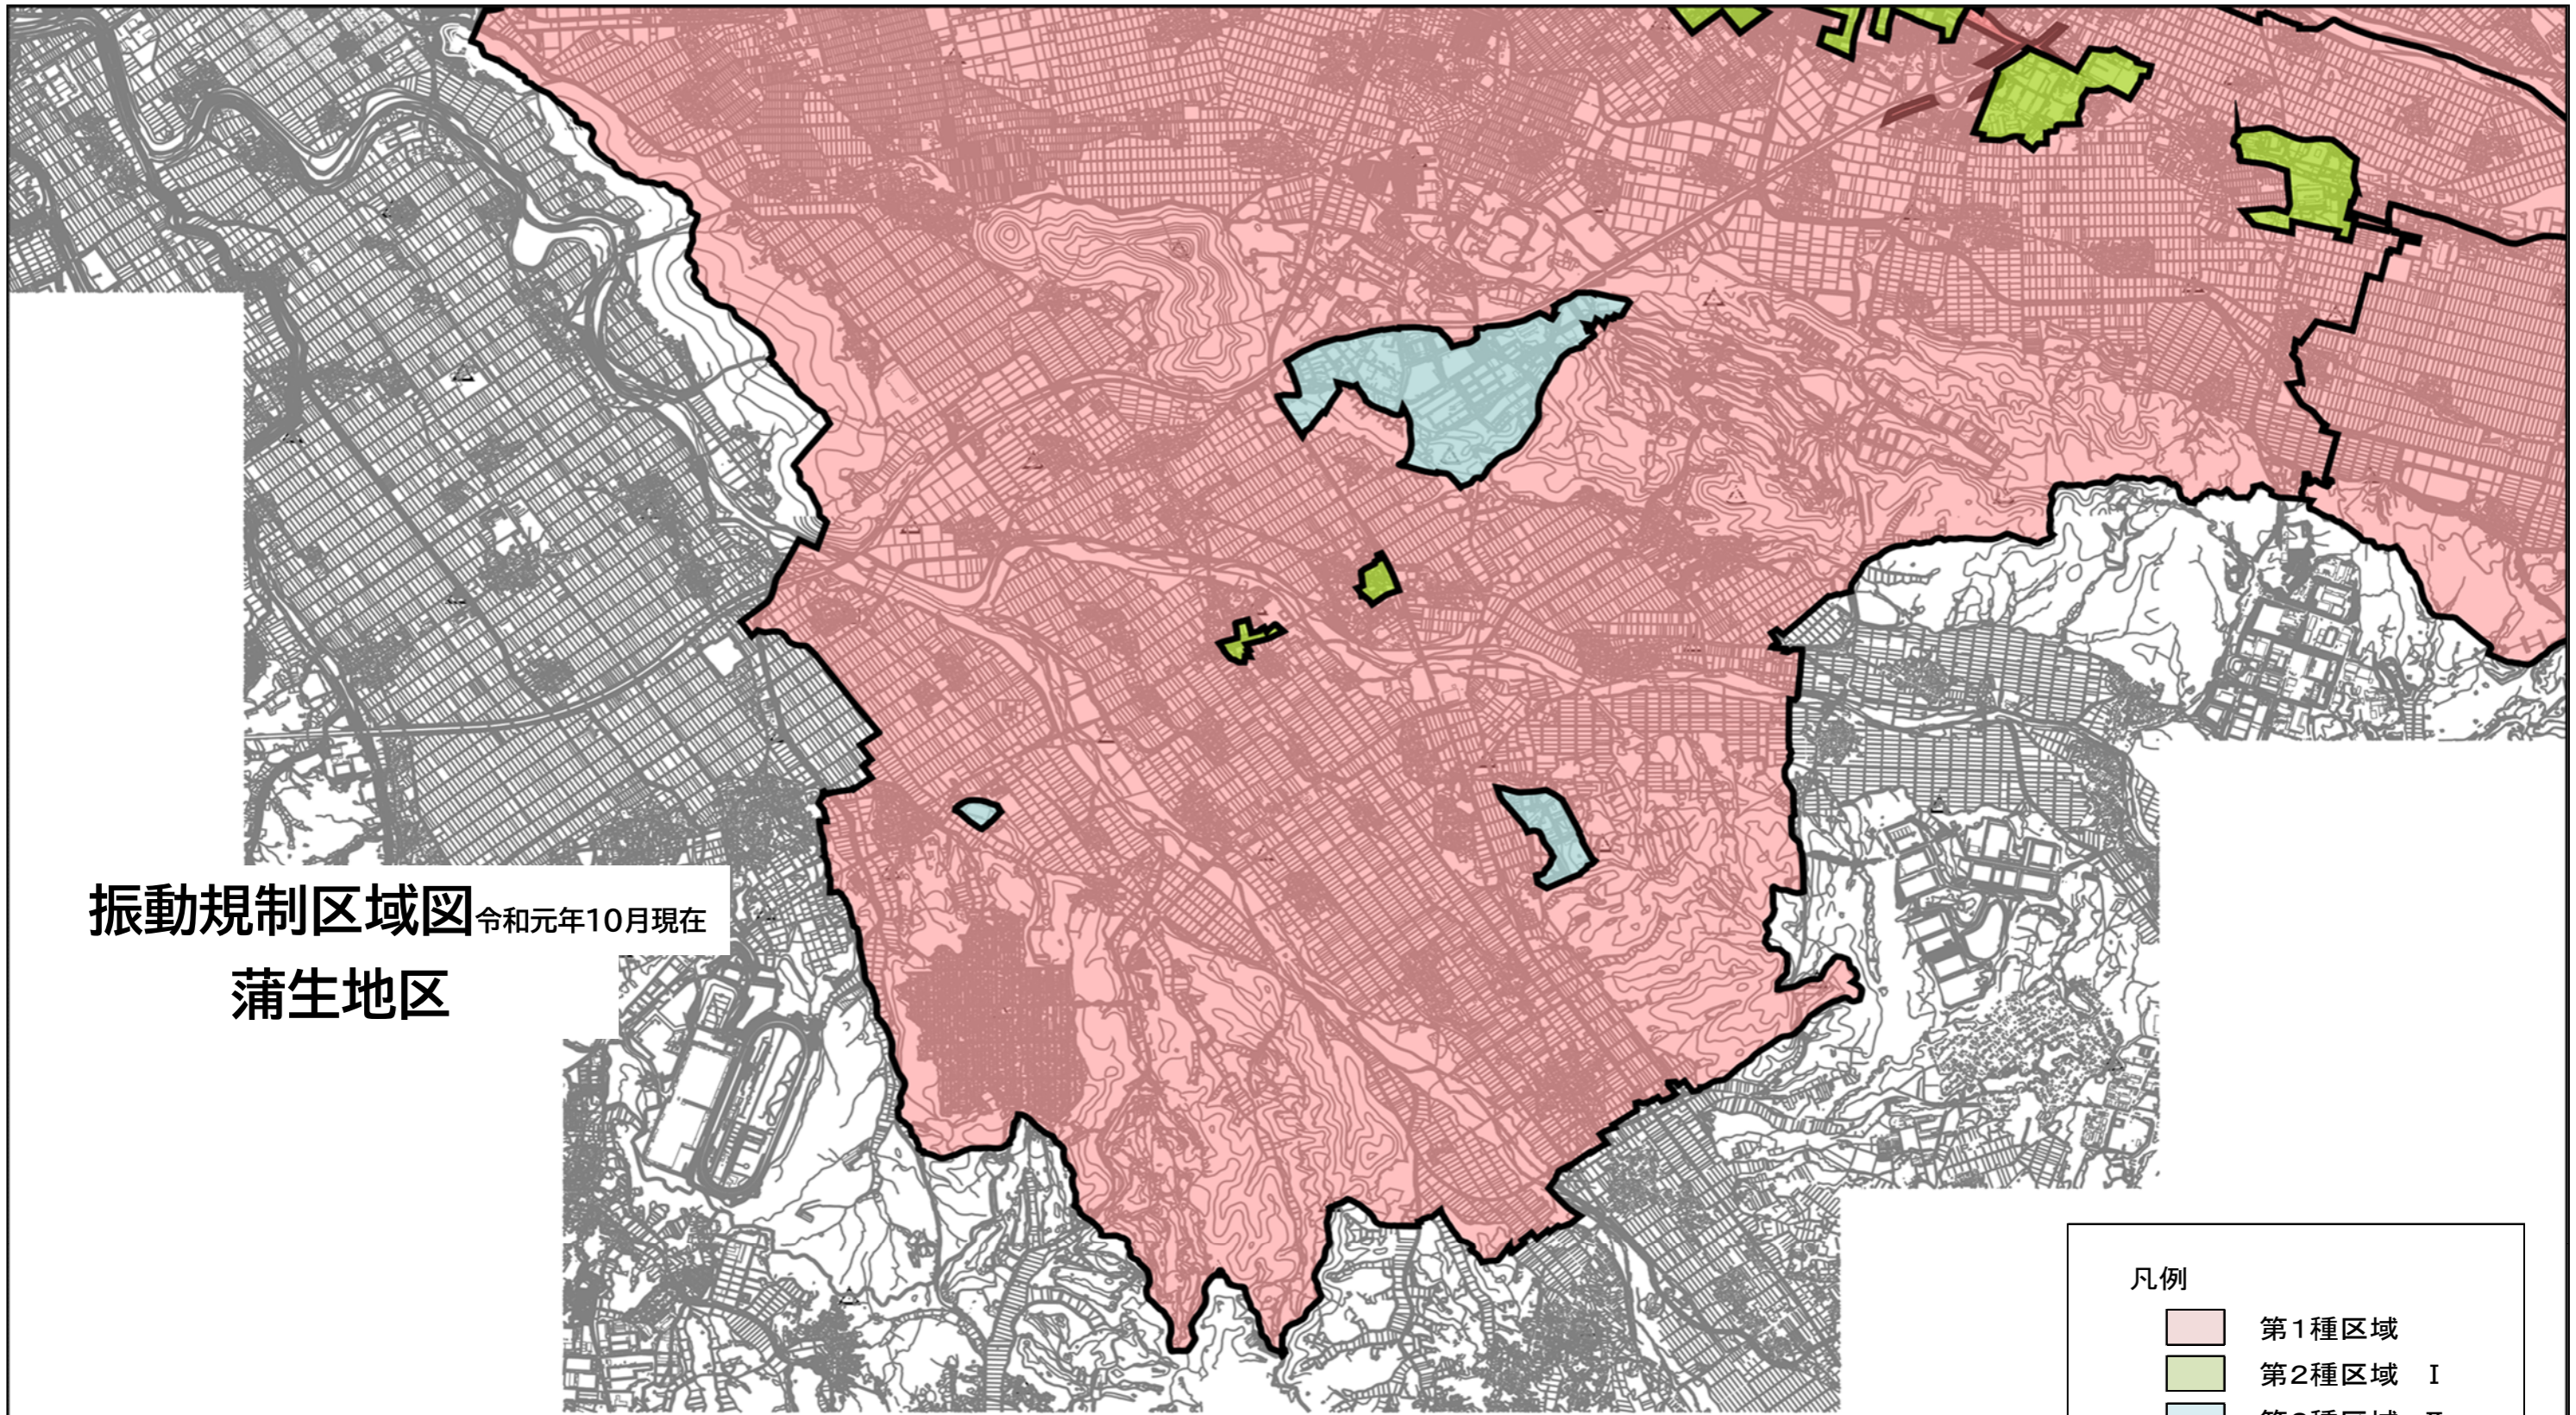

振動規制区域図 令和元年10月現在

八日市地区

振動規制区域図 令和元年10月現在
能登川・五個荘地区

凡例

- 第1種区域
- 第2種区域 I
- 第2種区域 II

振動規制区域図 令和元年10月現在

愛東・湖東地区

凡例

- 第1種区域
- 第2種区域 I
- 第2種区域 II

振動規制区域図 令和元年10月現在
蒲生地区

凡例	
	第1種区域
	第2種区域 I
	第2種区域 II