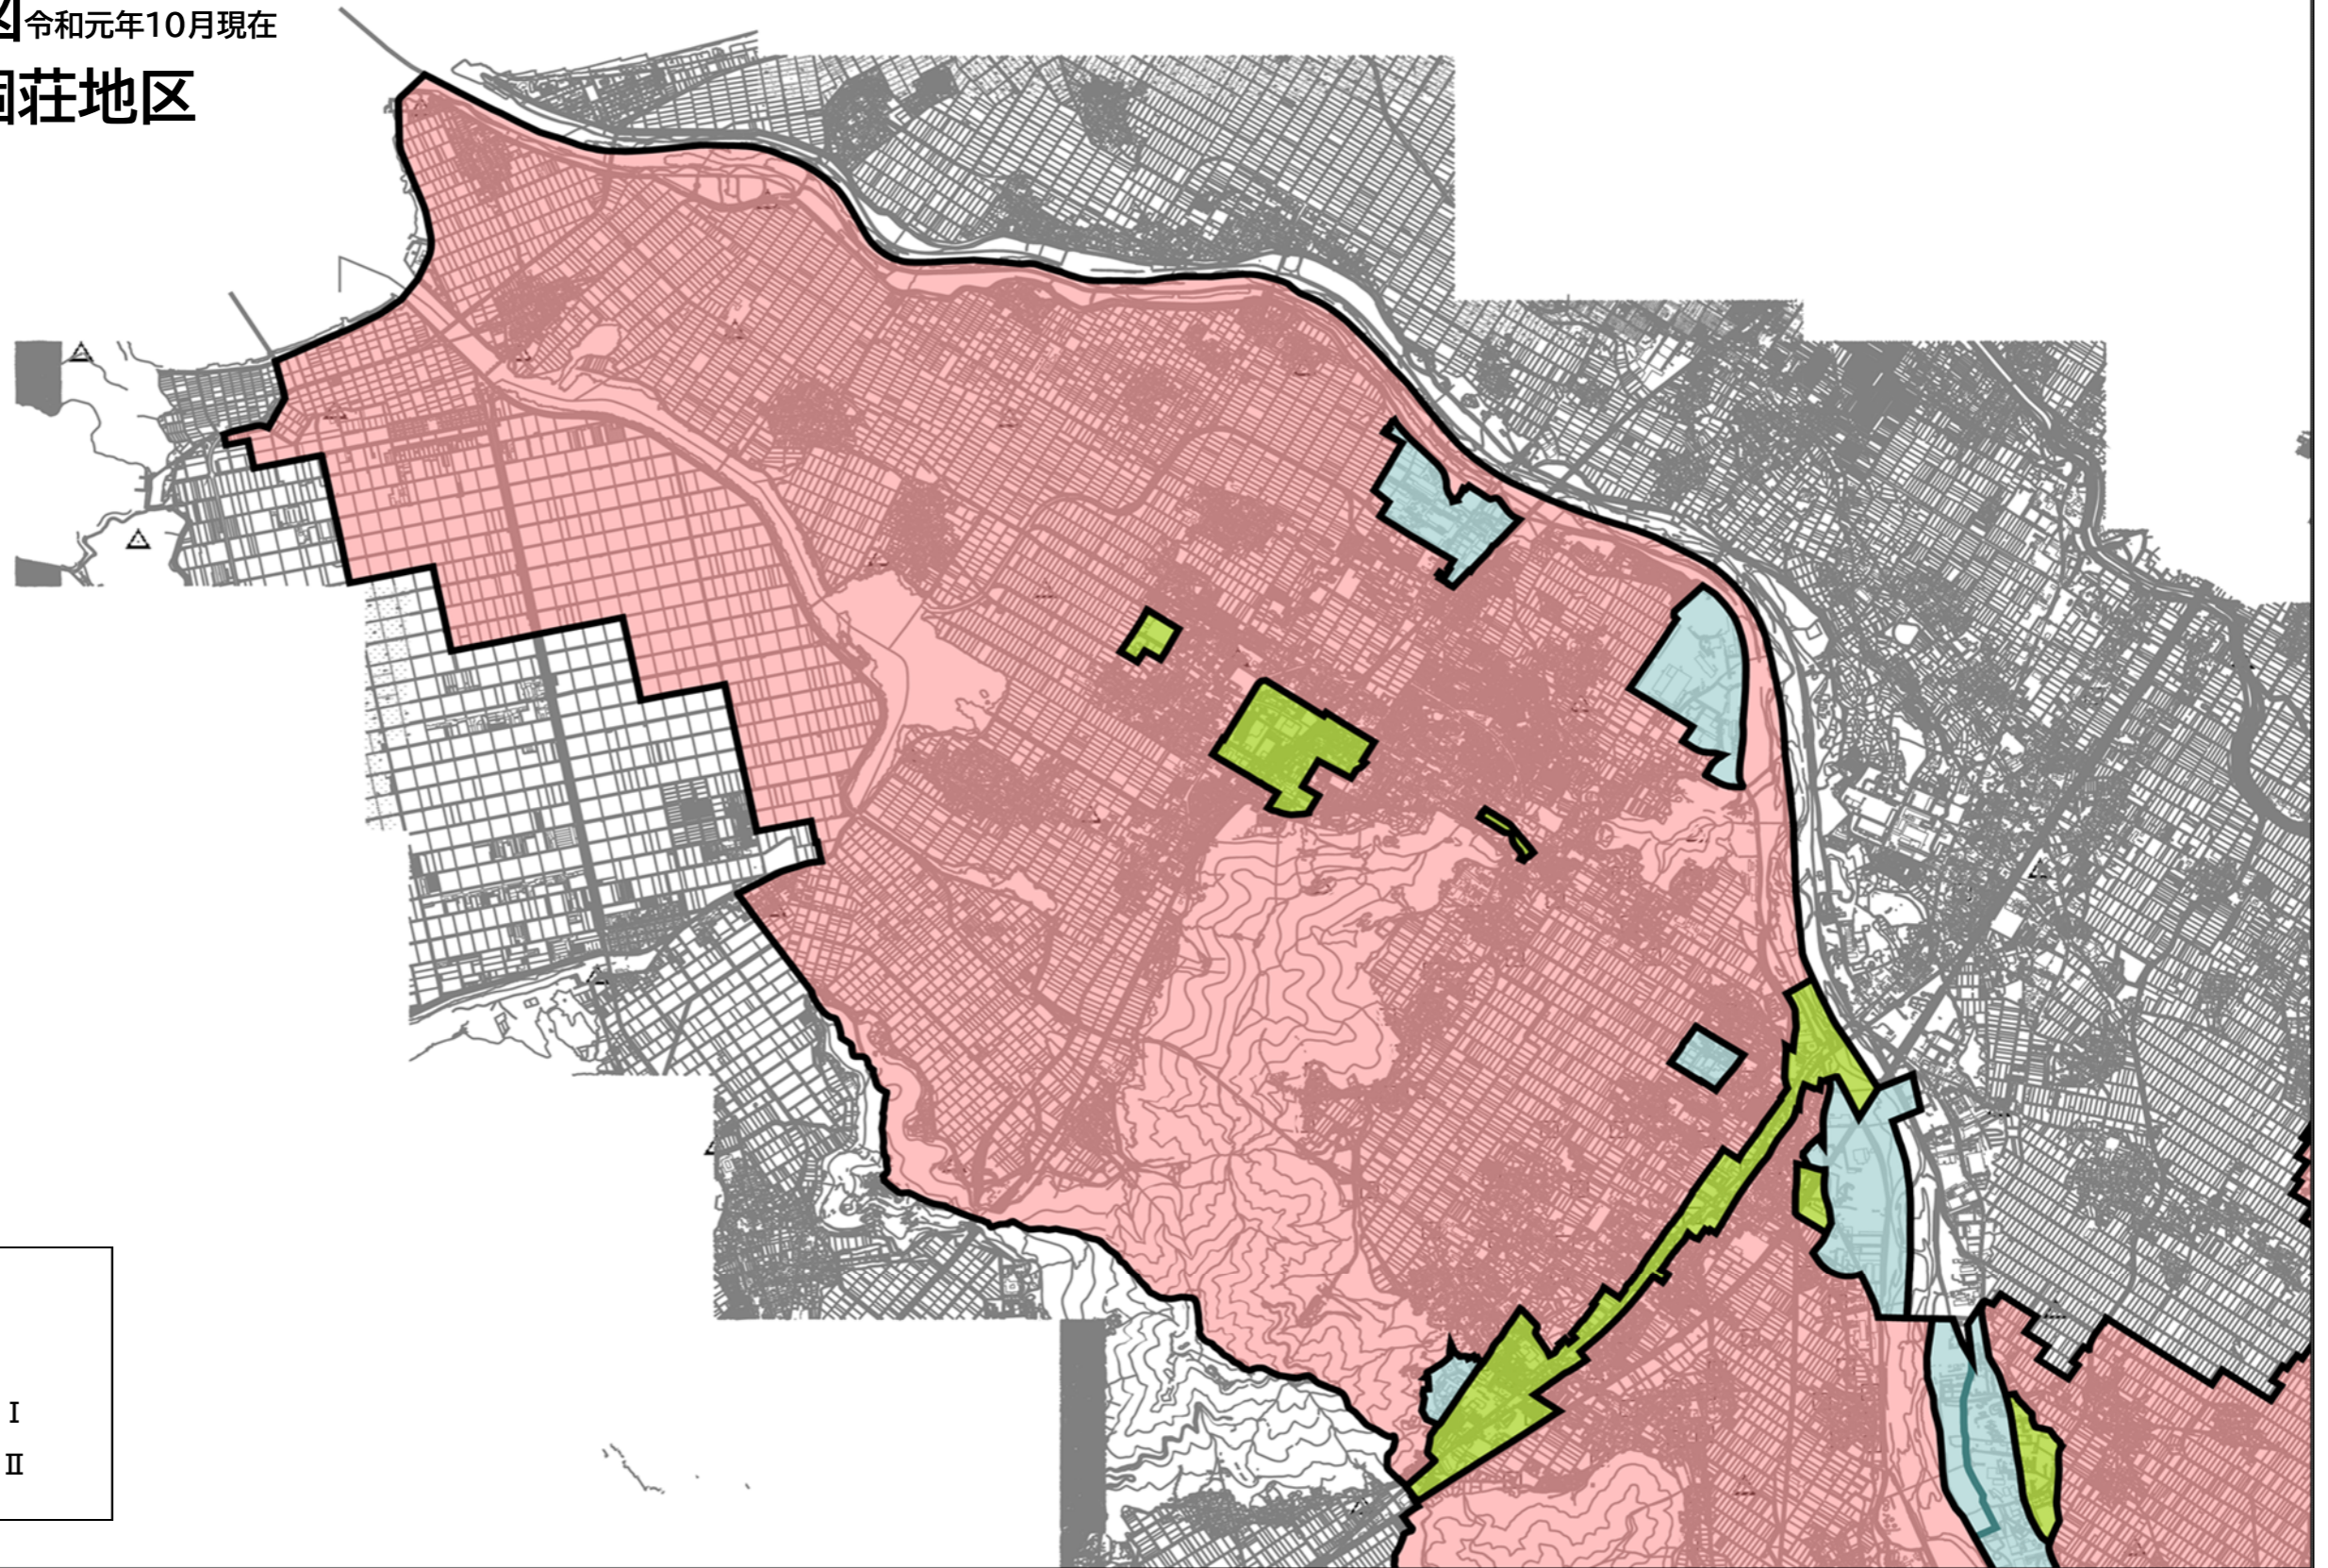

振動規制区域図 令和元年10月現在

八日市地区

振動規制区域図 令和元年10月現在
能登川・五個荘地区

凡例

- 第1種区域
- 第2種区域 I
- 第2種区域 II

振動規制区域図 令和元年10月現在

愛東・湖東地区

凡例

- 第1種区域
- 第2種区域 I
- 第2種区域 II

振動規制区域図 令和元年10月現在
蒲生地区

凡例	
	第1種区域
	第2種区域 I
	第2種区域 II