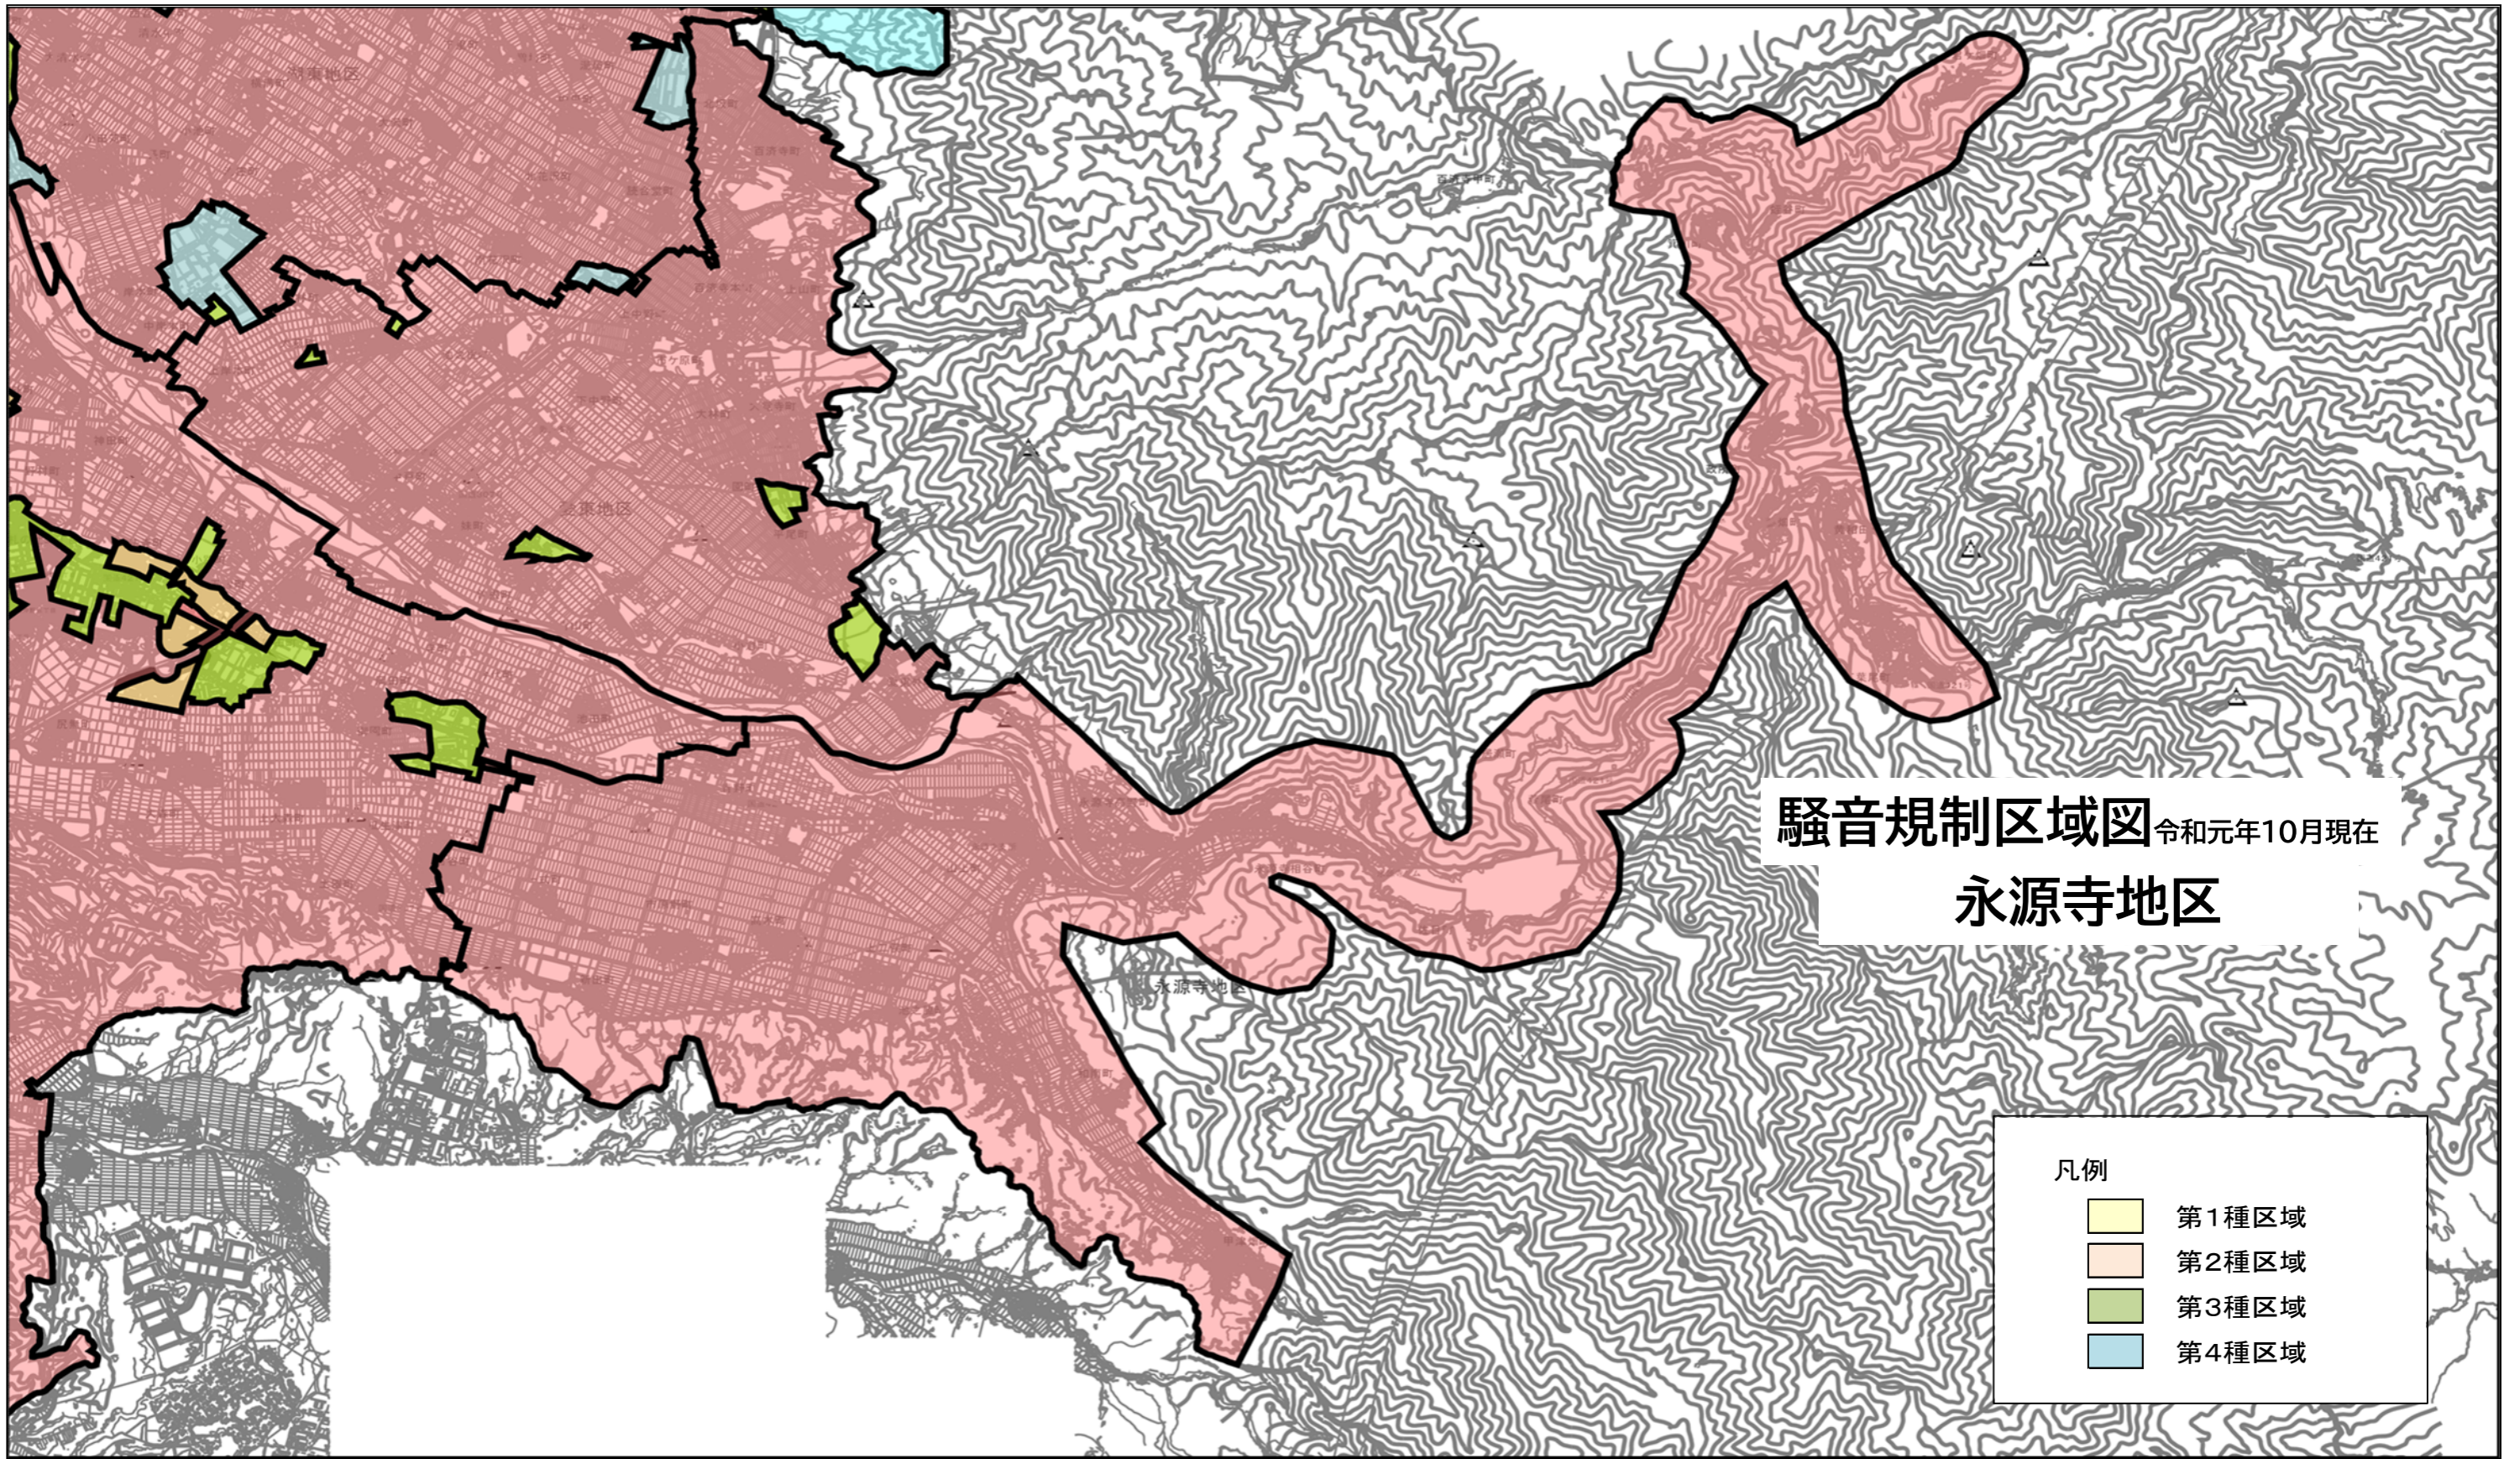

騒音規制区域図 令和元年10月現在

八日市地区

凡例

- 第1種区域
- 第2種区域
- 第3種区域
- 第4種区域

騒音規制区域図 令和元年10月現在 能登川・五個荘地区

凡例

- 第1種区域
- 第2種区域
- 第3種区域
- 第4種区域

騒音規制区域図 令和元年10月現在

愛東・湖東地区

凡例

- 第1種区域
- 第2種区域
- 第3種区域
- 第4種区域

騒音規制区域図 令和元年10月現在

蒲生地区

凡例

- 第1種区域
- 第2種区域
- 第3種区域
- 第4種区域