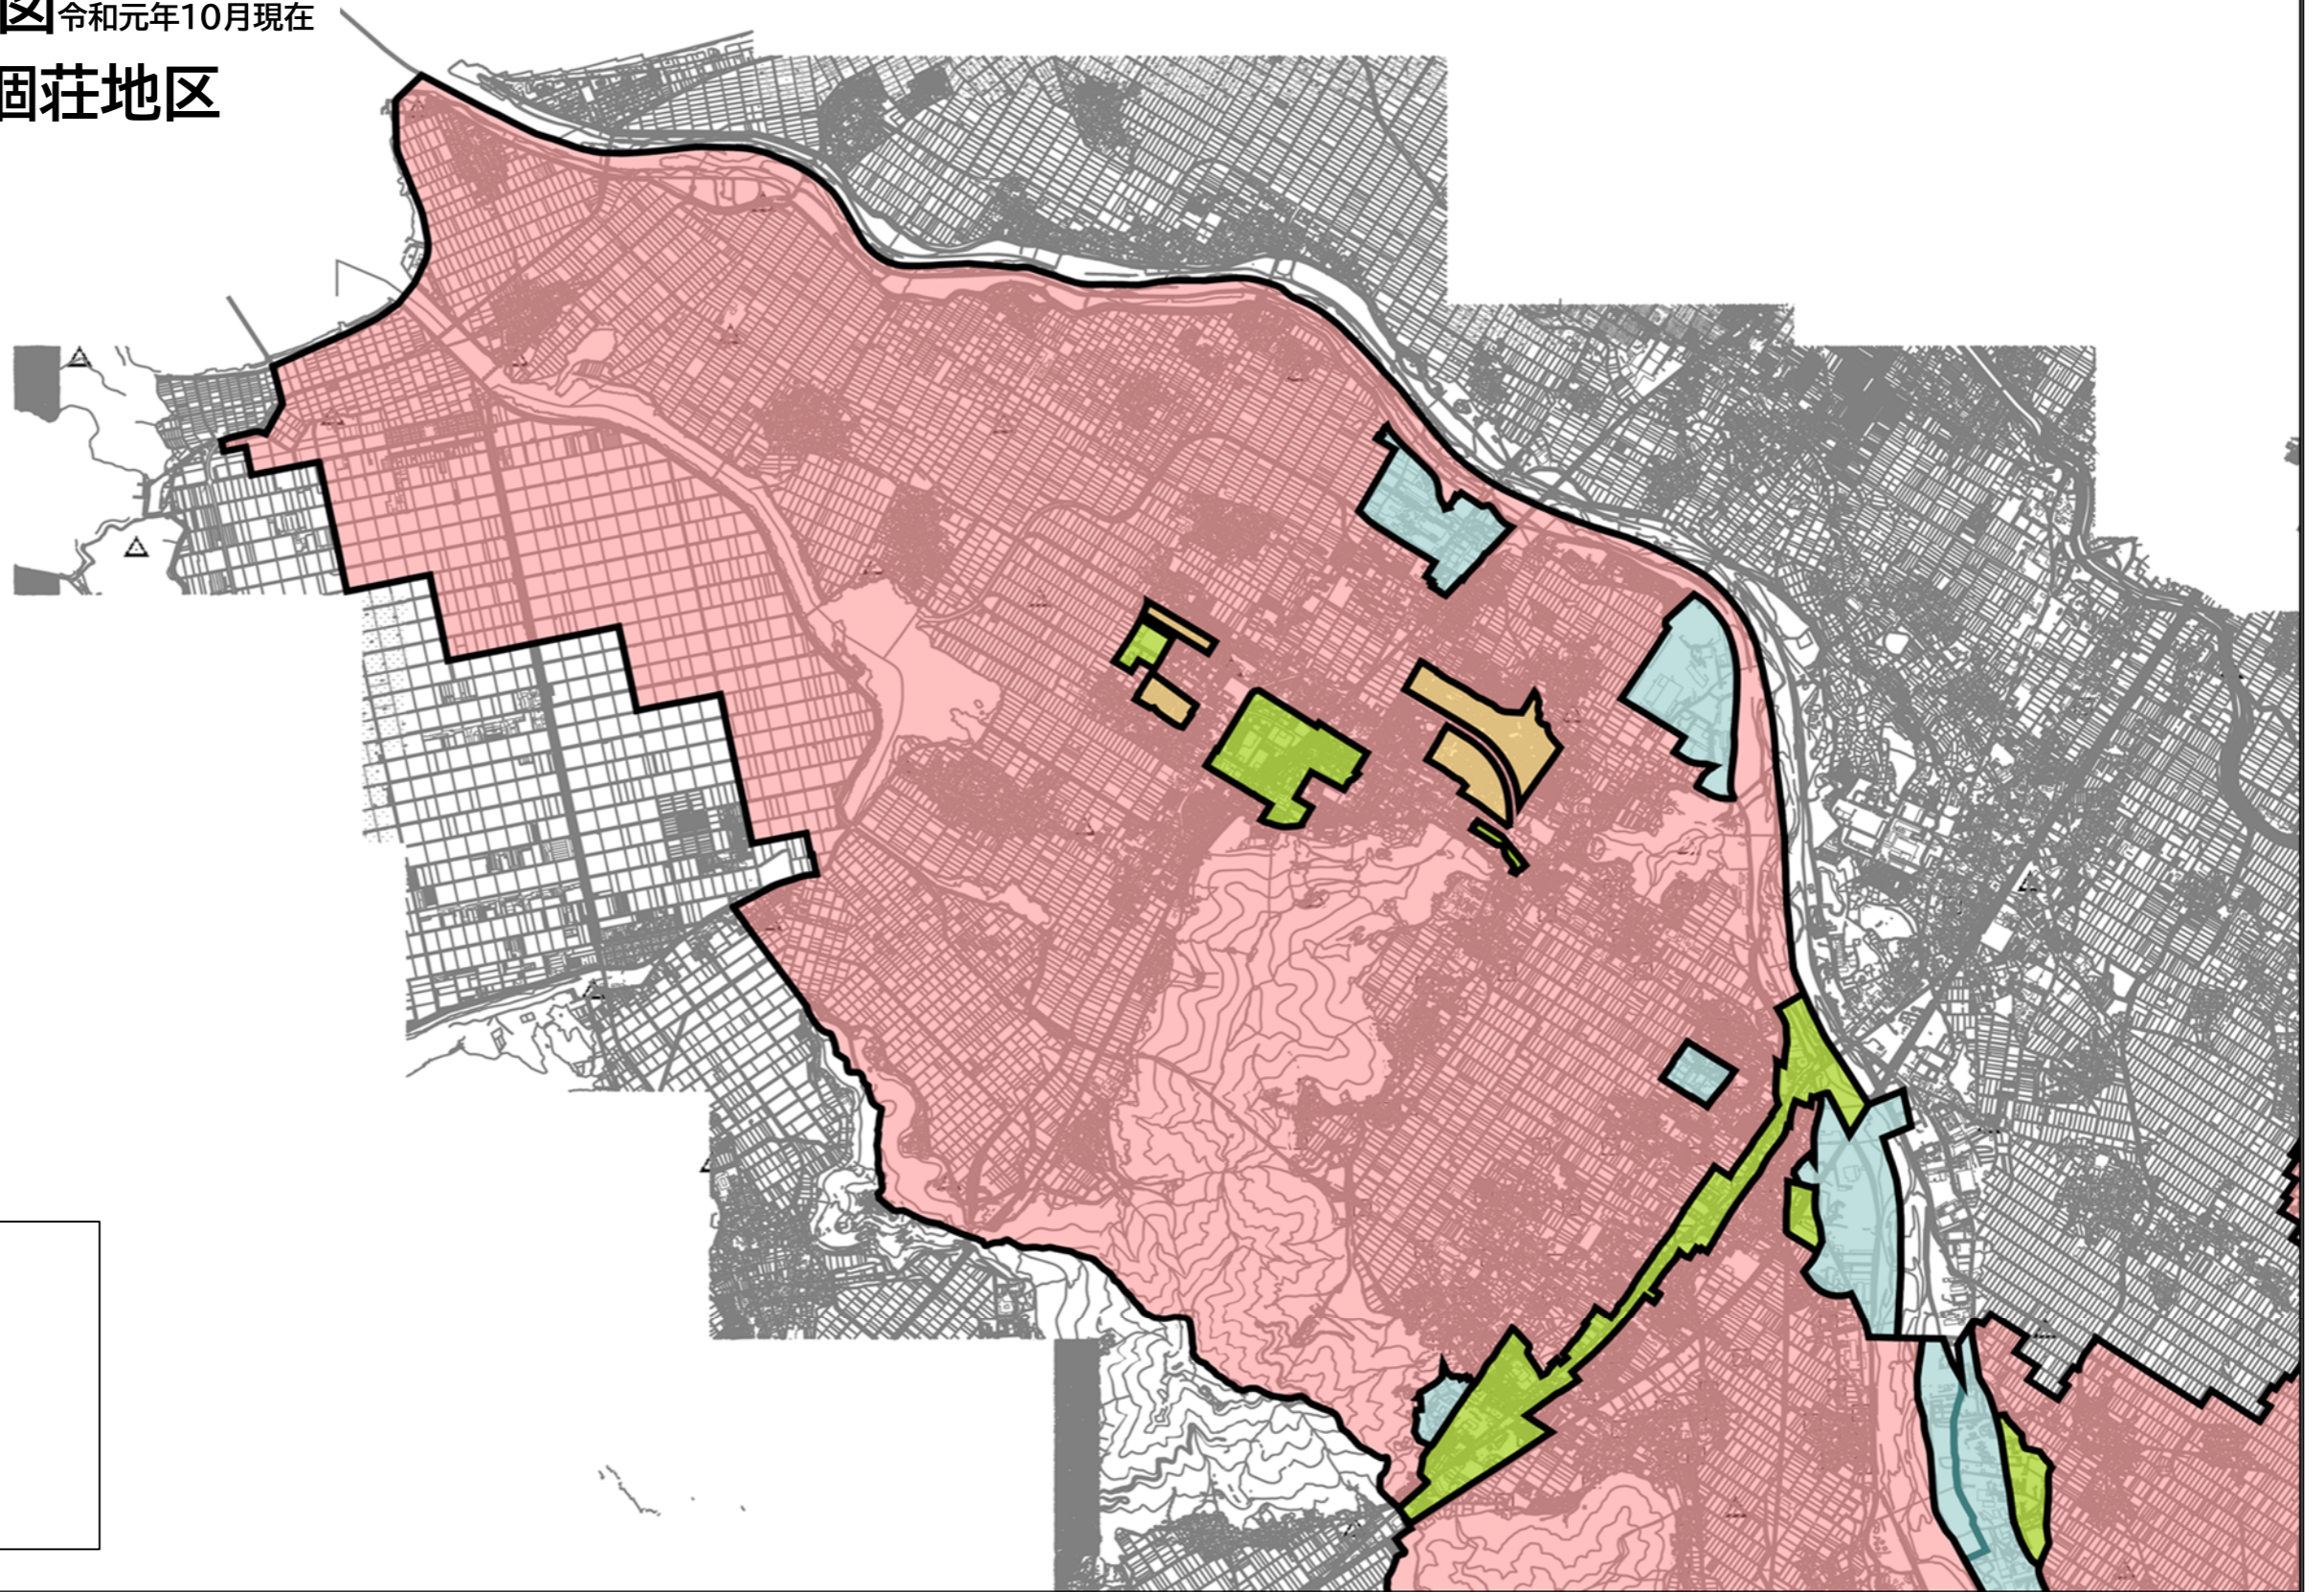

騒音規制区域図 令和元年10月現在

八日市地区

凡例

- 第1種区域
- 第2種区域
- 第3種区域
- 第4種区域

騒音規制区域図 令和元年10月現在 能登川・五個荘地区

凡例

- 第1種区域
- 第2種区域
- 第3種区域
- 第4種区域

騒音規制区域図 令和元年10月現在

愛東・湖東地区

凡例

- 第1種区域
- 第2種区域
- 第3種区域
- 第4種区域

騒音規制区域図 令和元年10月現在

蒲生地区

凡例

- 第1種区域
- 第2種区域
- 第3種区域
- 第4種区域