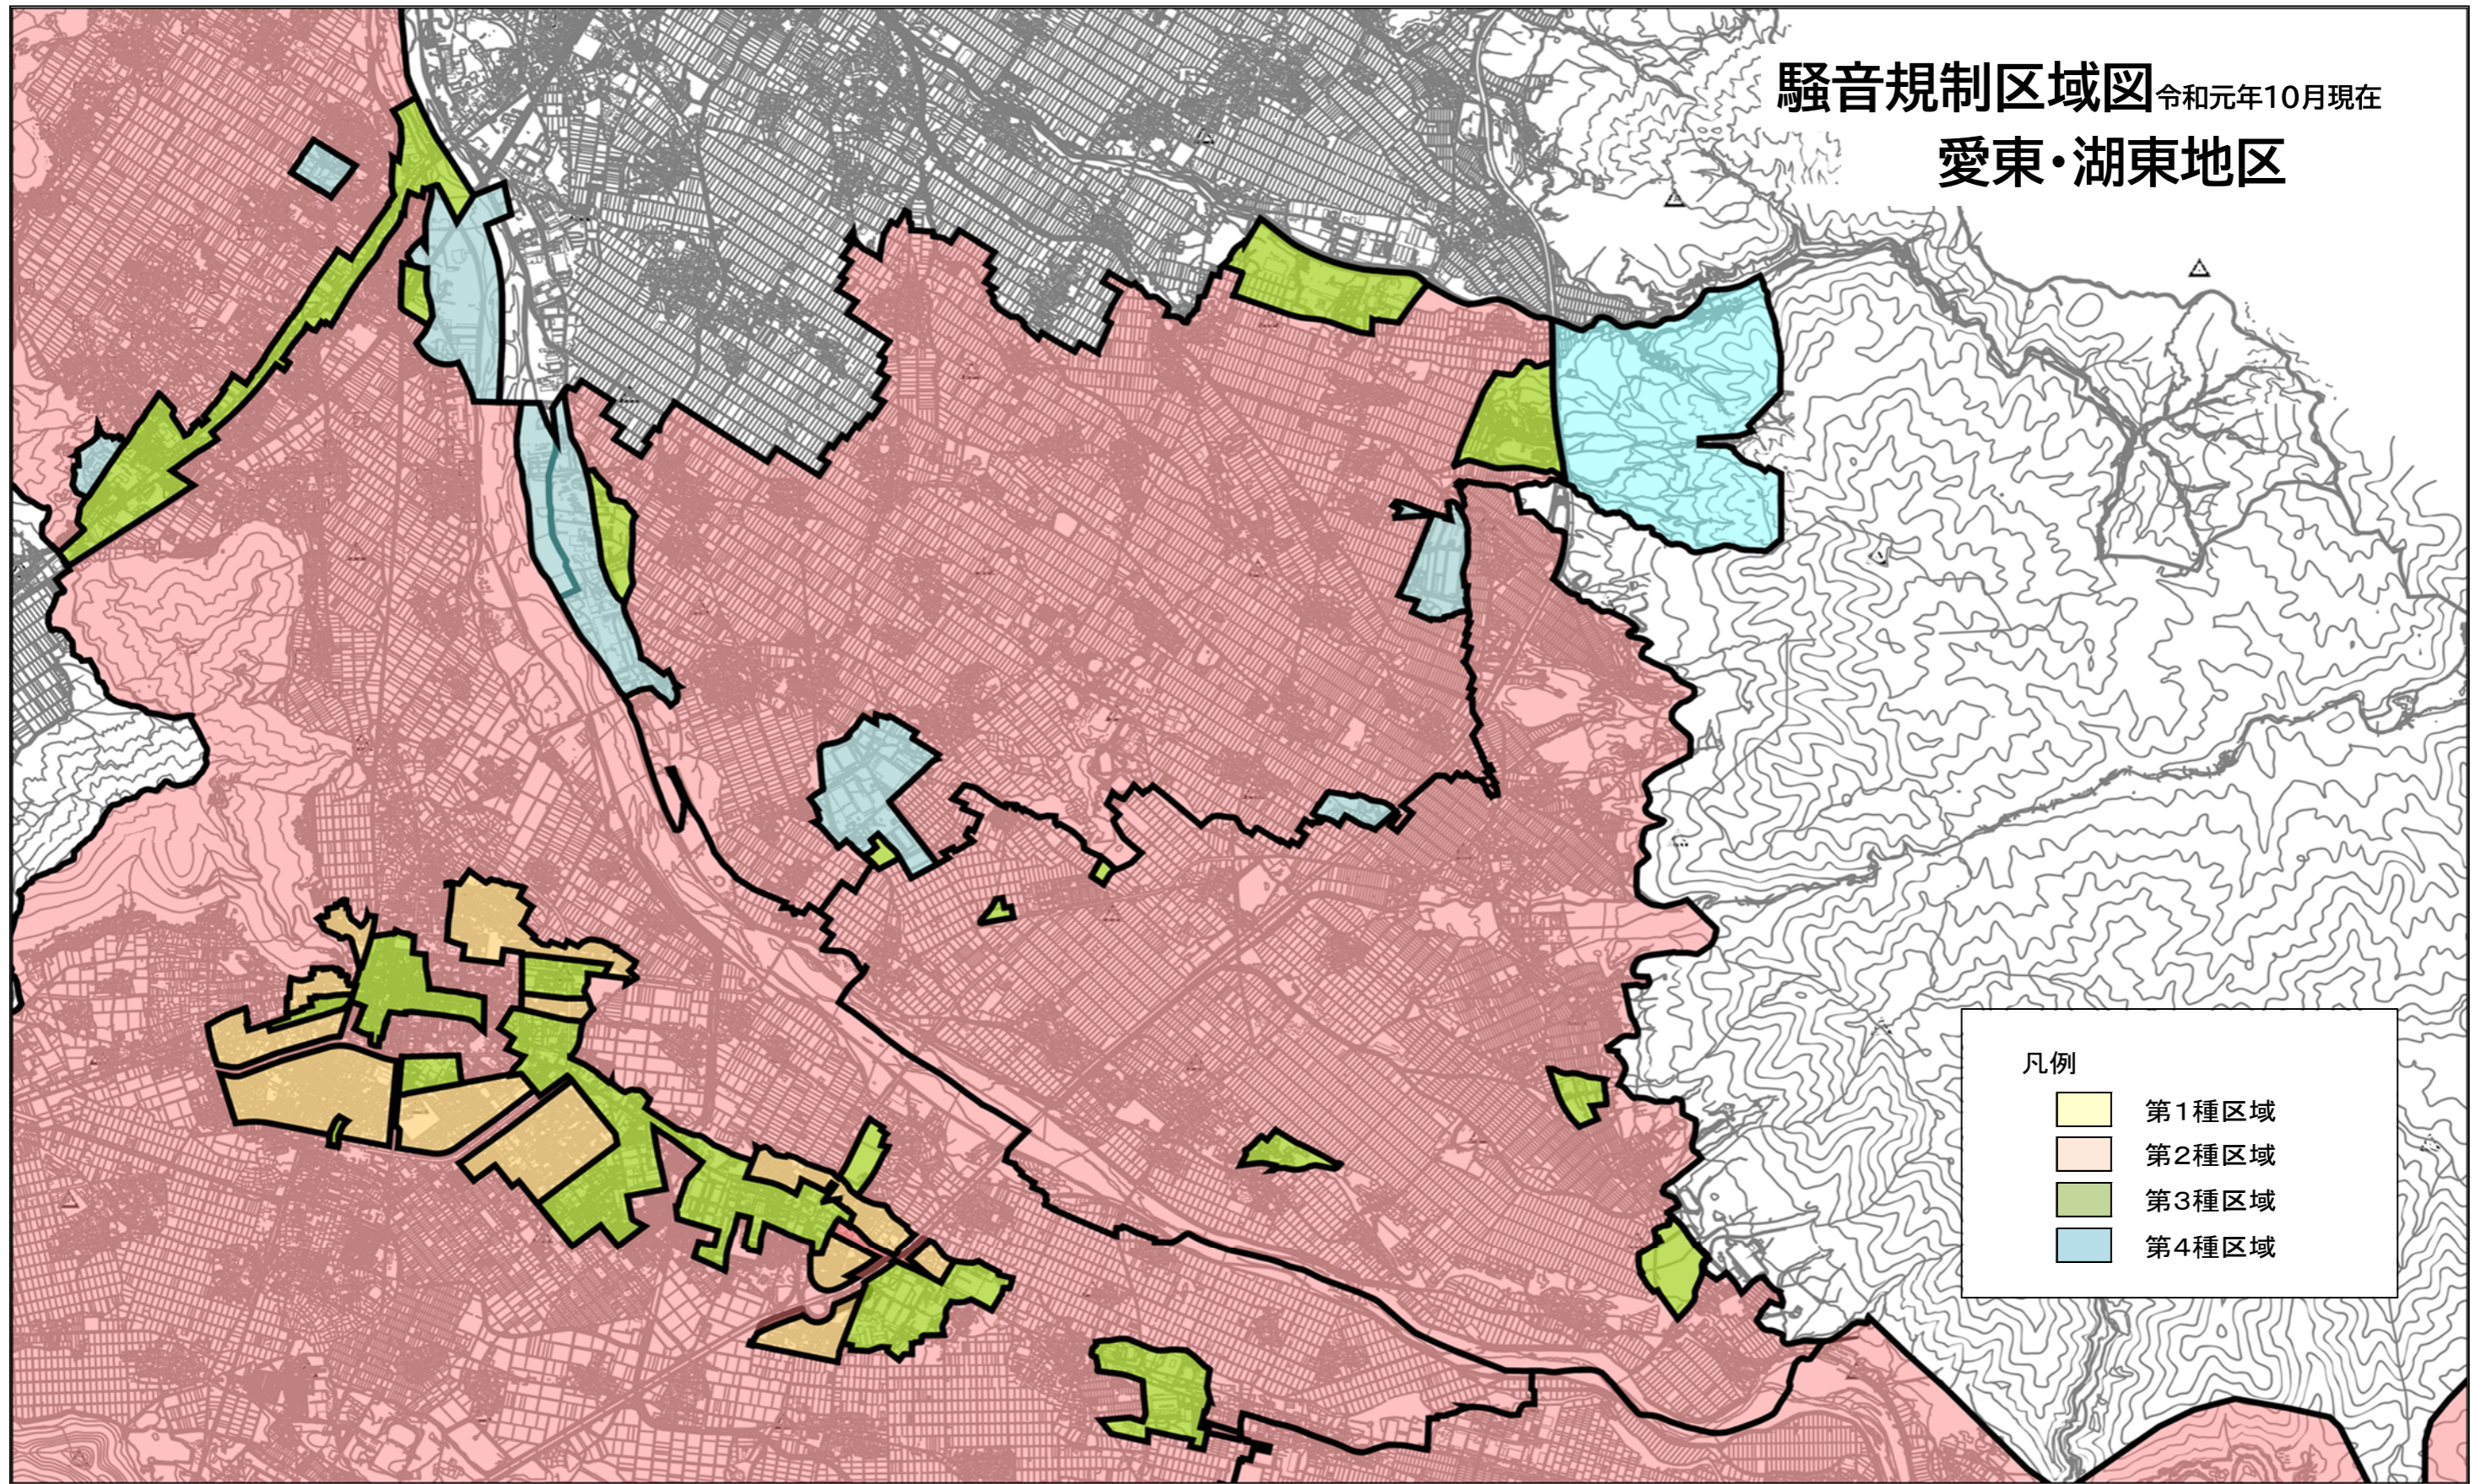

騒音規制区域図 令和元年10月現在

八日市地区

凡例

- 第1種区域
- 第2種区域
- 第3種区域
- 第4種区域

騒音規制区域図 令和元年10月現在 能登川・五個荘地区

凡例

- 第1種区域
- 第2種区域
- 第3種区域
- 第4種区域

騒音規制区域図 令和元年10月現在

愛東・湖東地区

凡例

- 第1種区域
- 第2種区域
- 第3種区域
- 第4種区域

騒音規制区域図 令和元年10月現在

蒲生地区

凡例

- 第1種区域
- 第2種区域
- 第3種区域
- 第4種区域