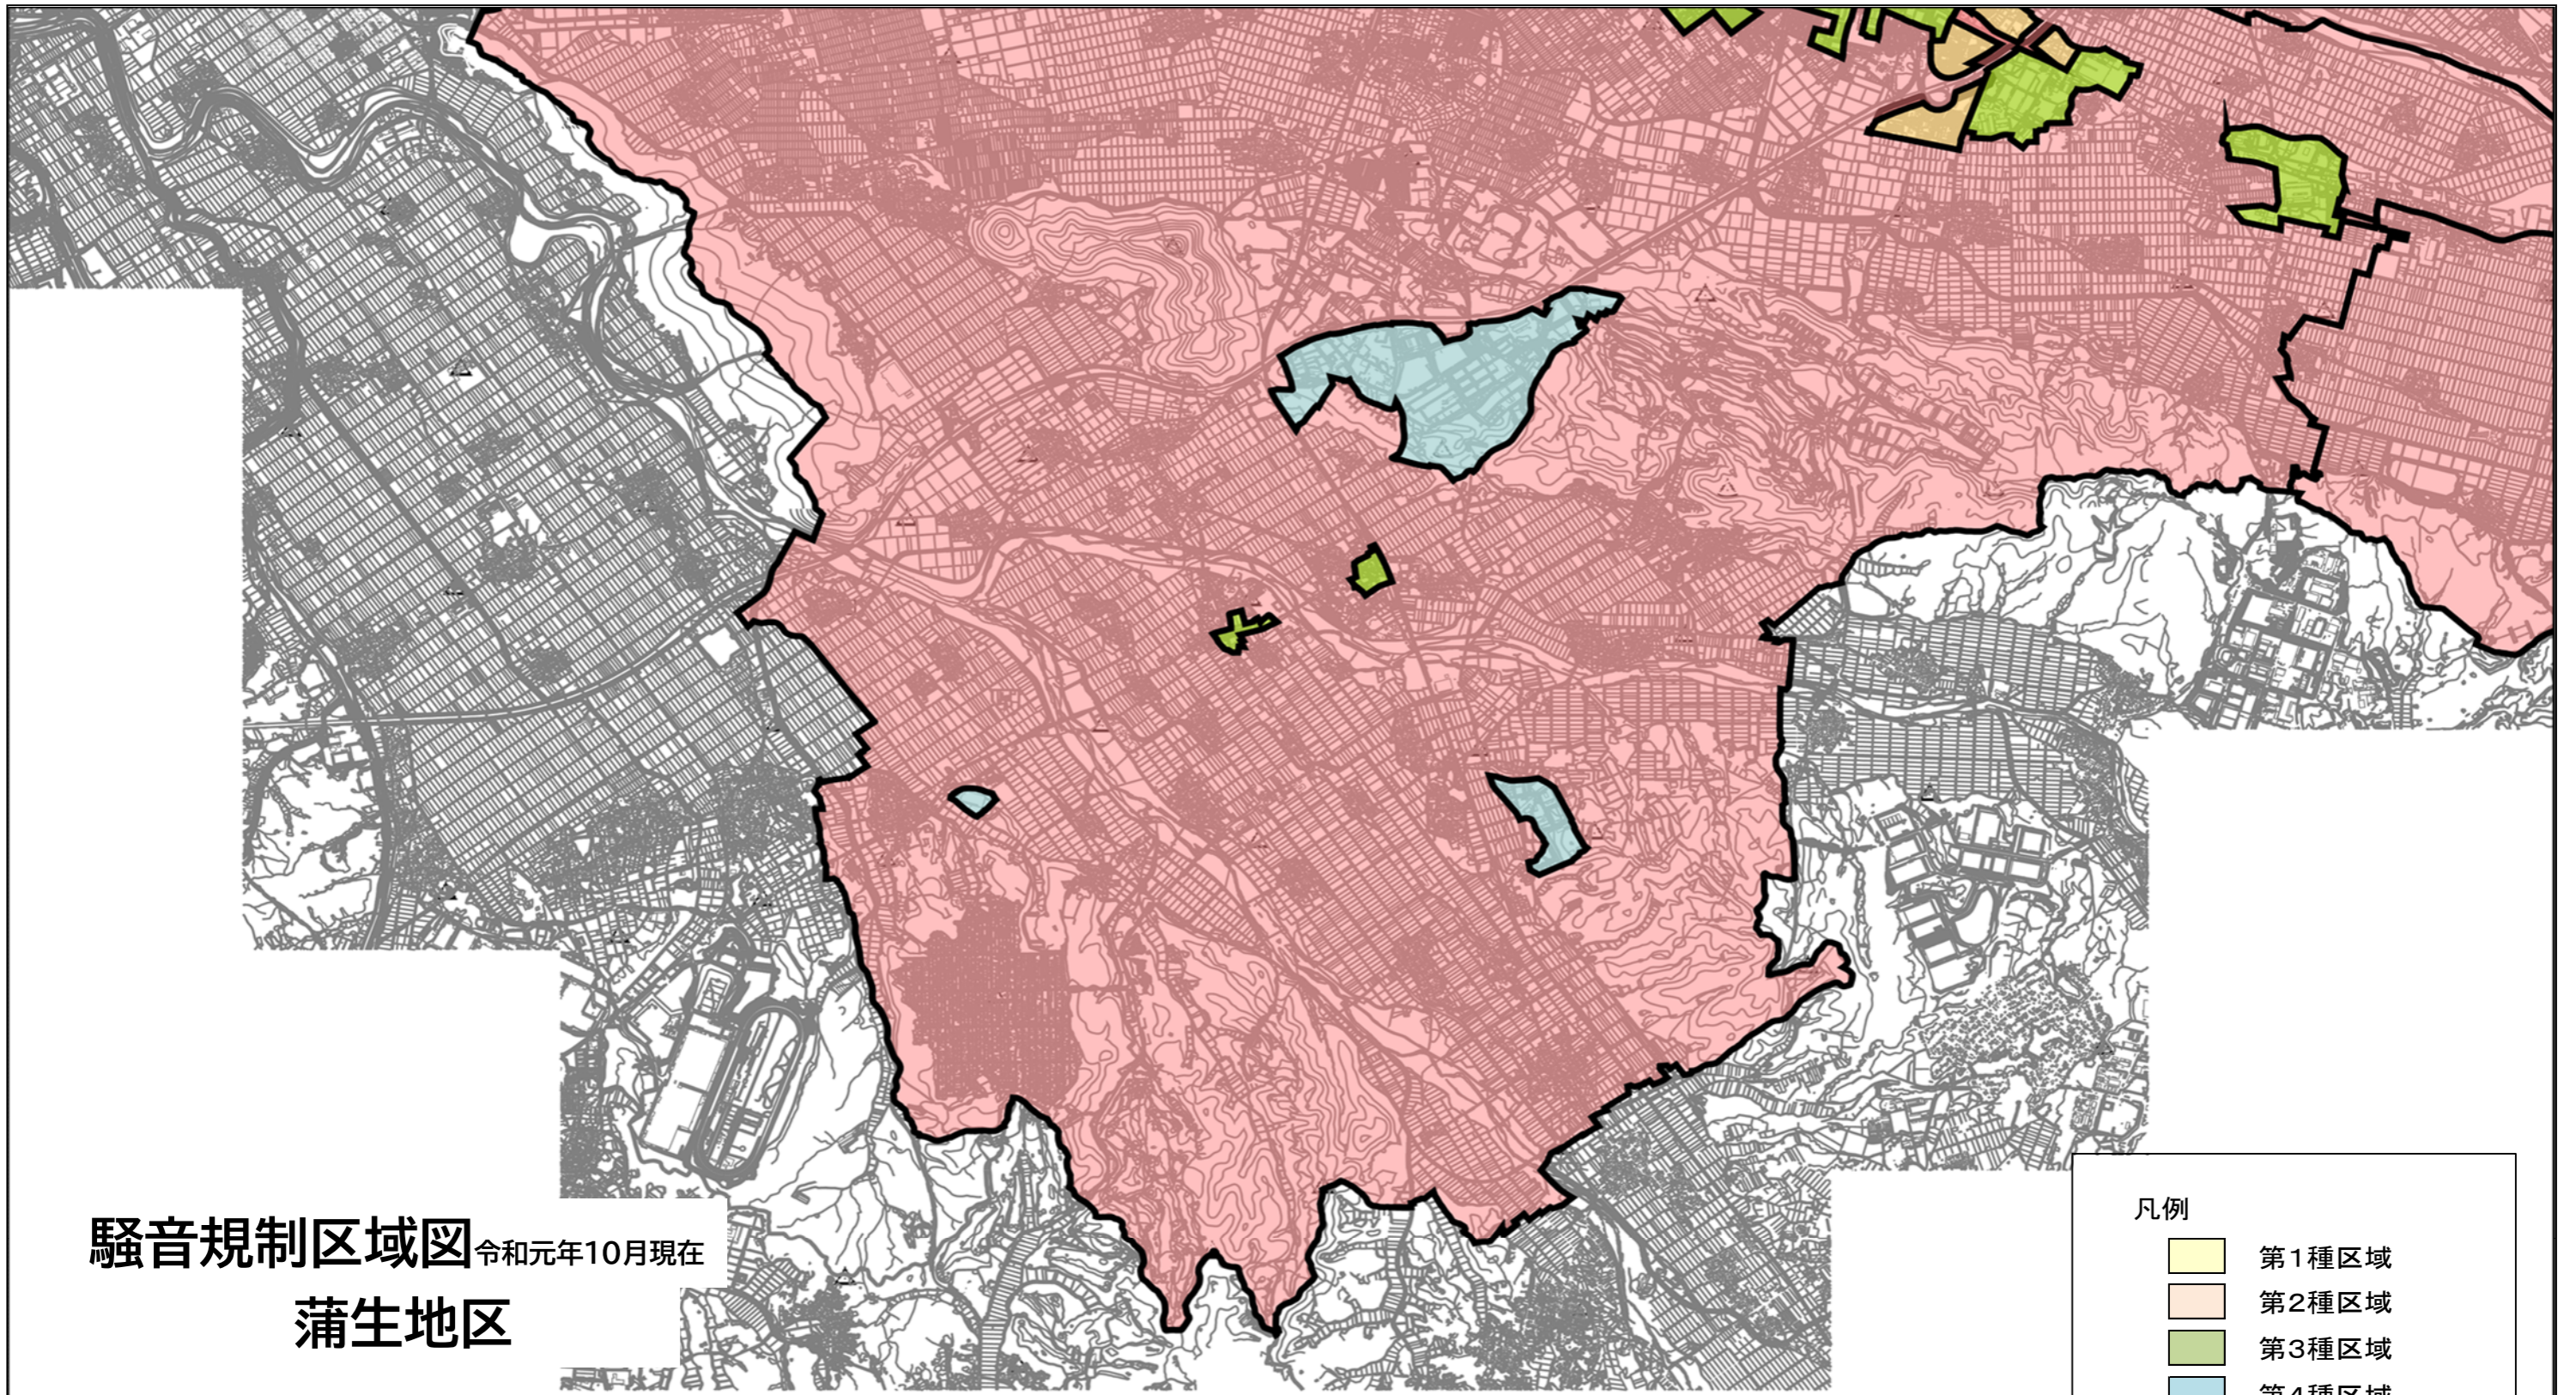

騒音規制区域図 令和元年10月現在

八日市地区

凡例

- 第1種区域
- 第2種区域
- 第3種区域
- 第4種区域

騒音規制区域図 令和元年10月現在 能登川・五個荘地区

凡例

- 第1種区域
- 第2種区域
- 第3種区域
- 第4種区域

騒音規制区域図 令和元年10月現在

愛東・湖東地区

凡例

- 第1種区域
- 第2種区域
- 第3種区域
- 第4種区域

騒音規制区域図 令和元年10月現在

蒲生地区

凡例

- 第1種区域
- 第2種区域
- 第3種区域
- 第4種区域