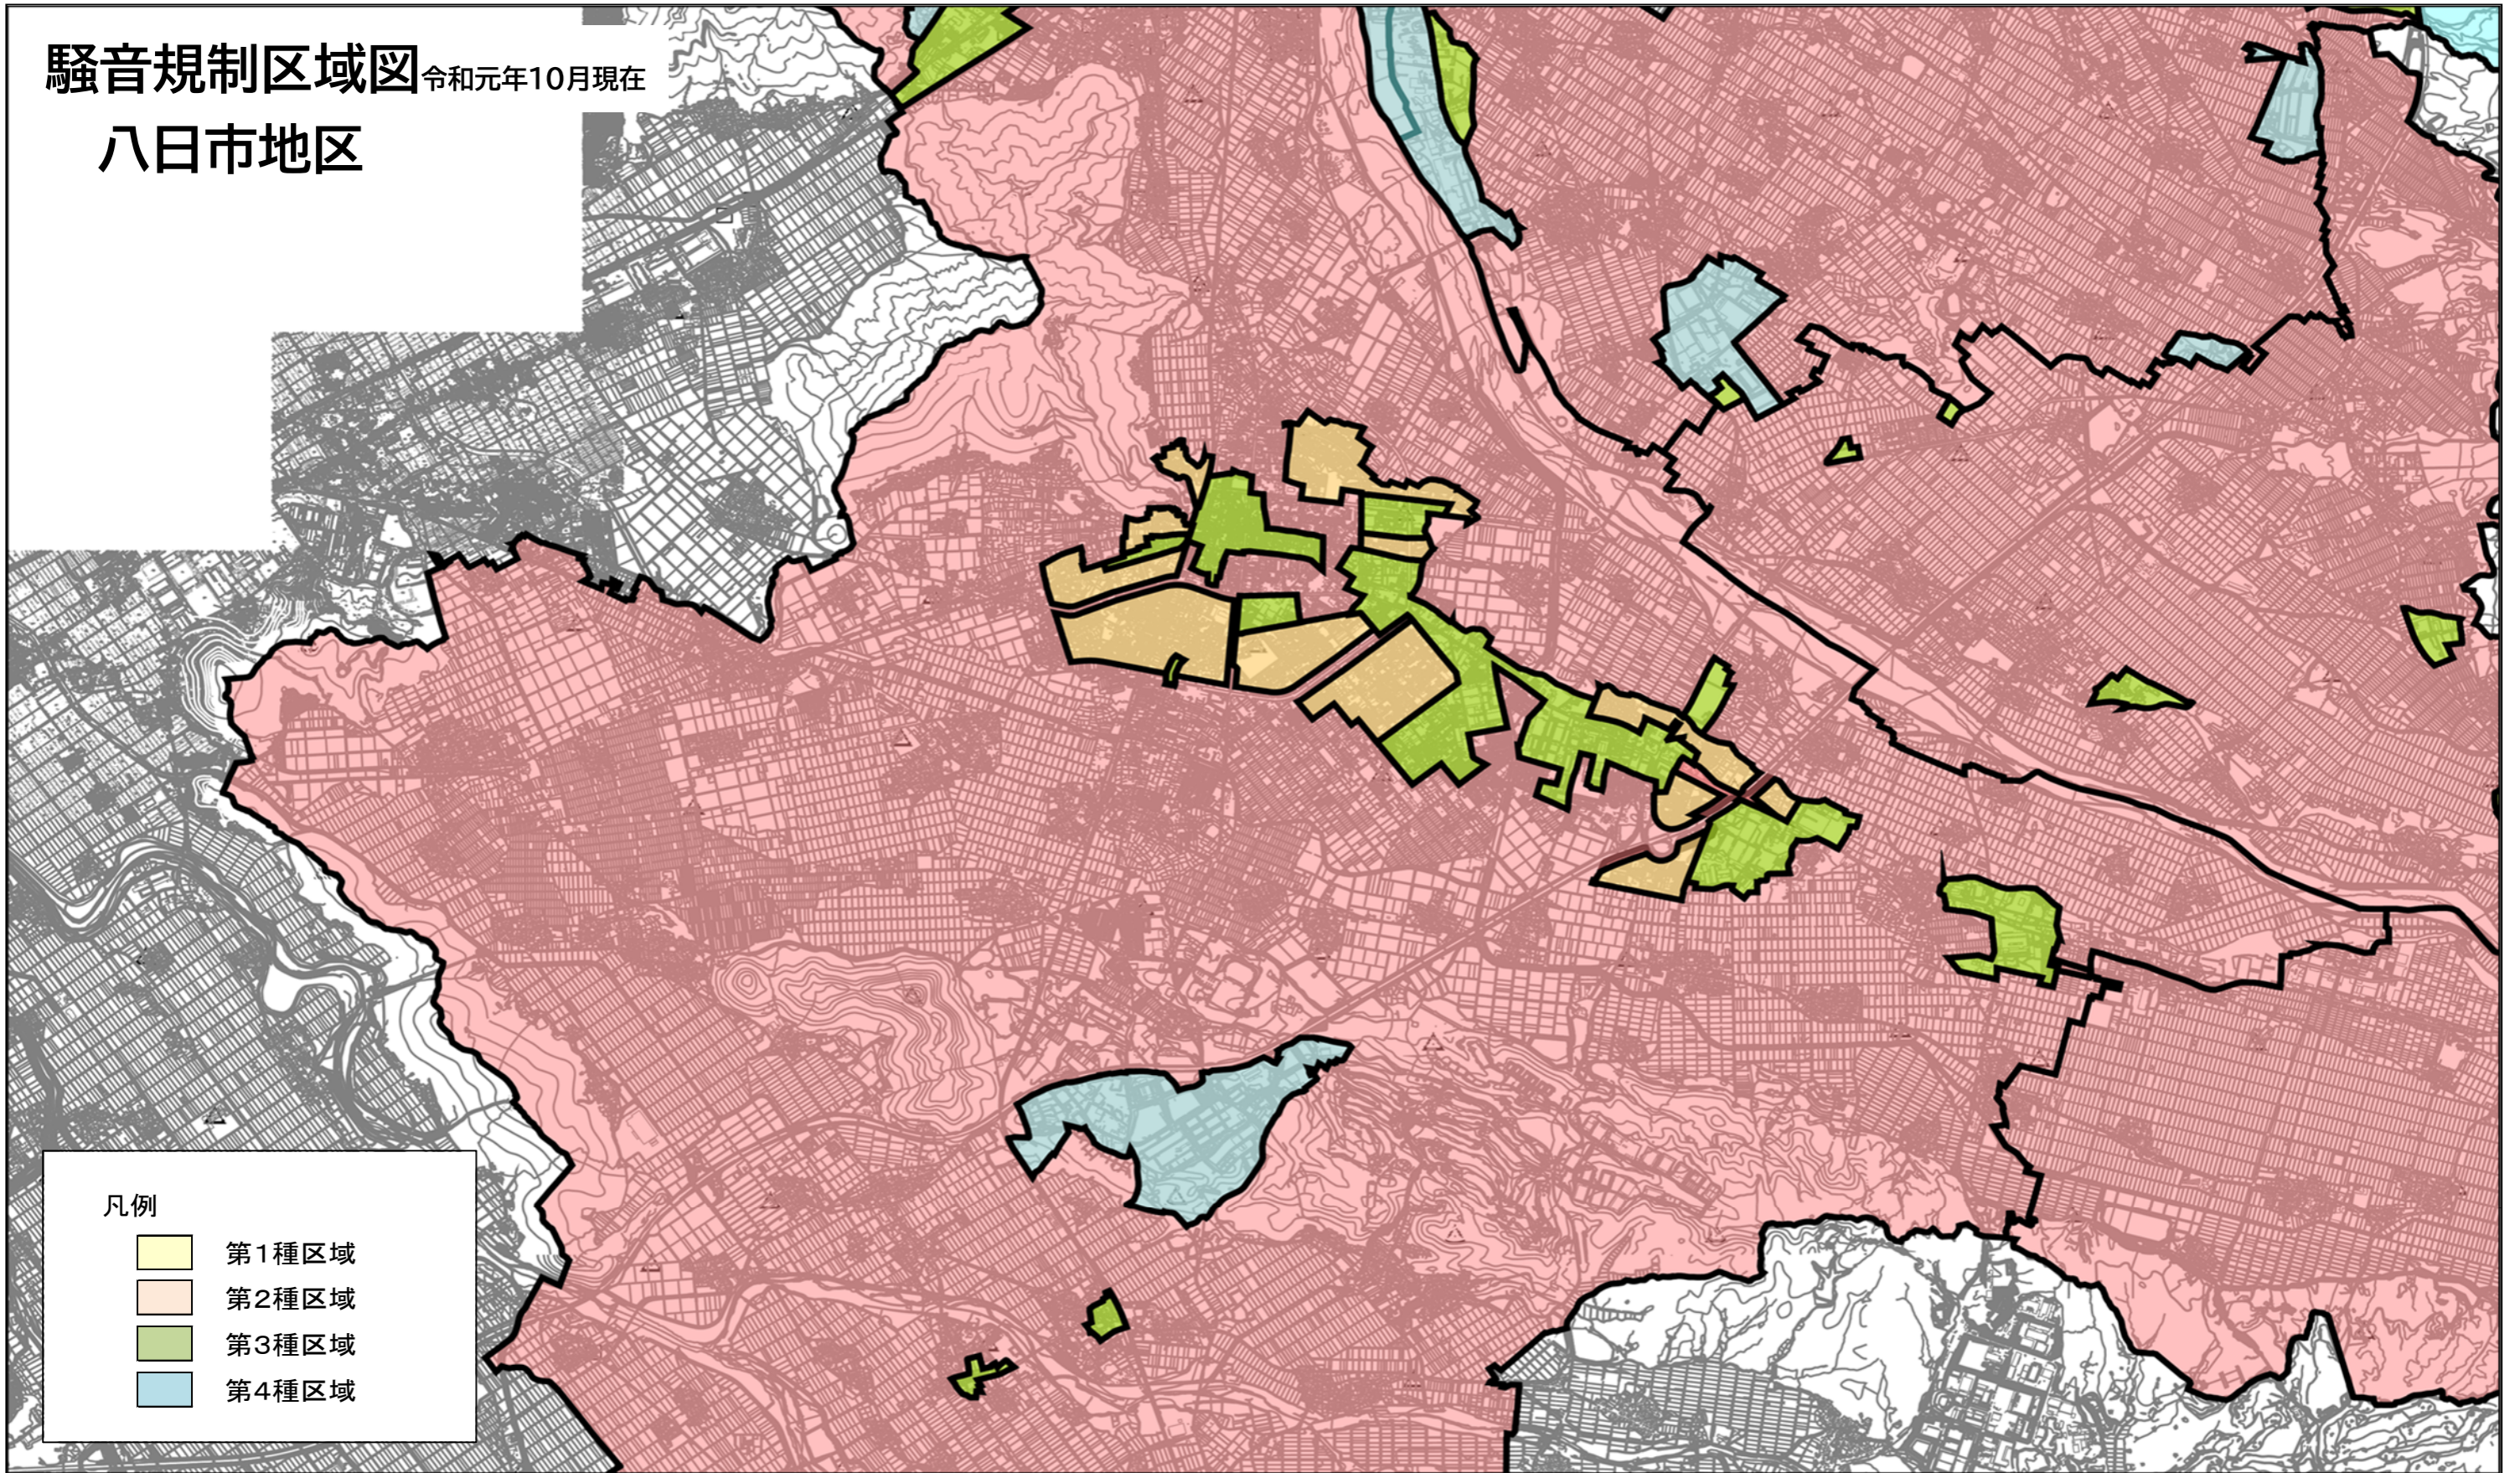

騒音規制区域図 令和元年10月現在

八日市地区

凡例

- 第1種区域
- 第2種区域
- 第3種区域
- 第4種区域

騒音規制区域図 令和元年10月現在 能登川・五個荘地区

凡例

- 第1種区域
- 第2種区域
- 第3種区域
- 第4種区域

騒音規制区域図 令和元年10月現在

愛東・湖東地区

凡例

- 第1種区域
- 第2種区域
- 第3種区域
- 第4種区域

騒音規制区域図 令和元年10月現在

蒲生地区

凡例

- 第1種区域
- 第2種区域
- 第3種区域
- 第4種区域