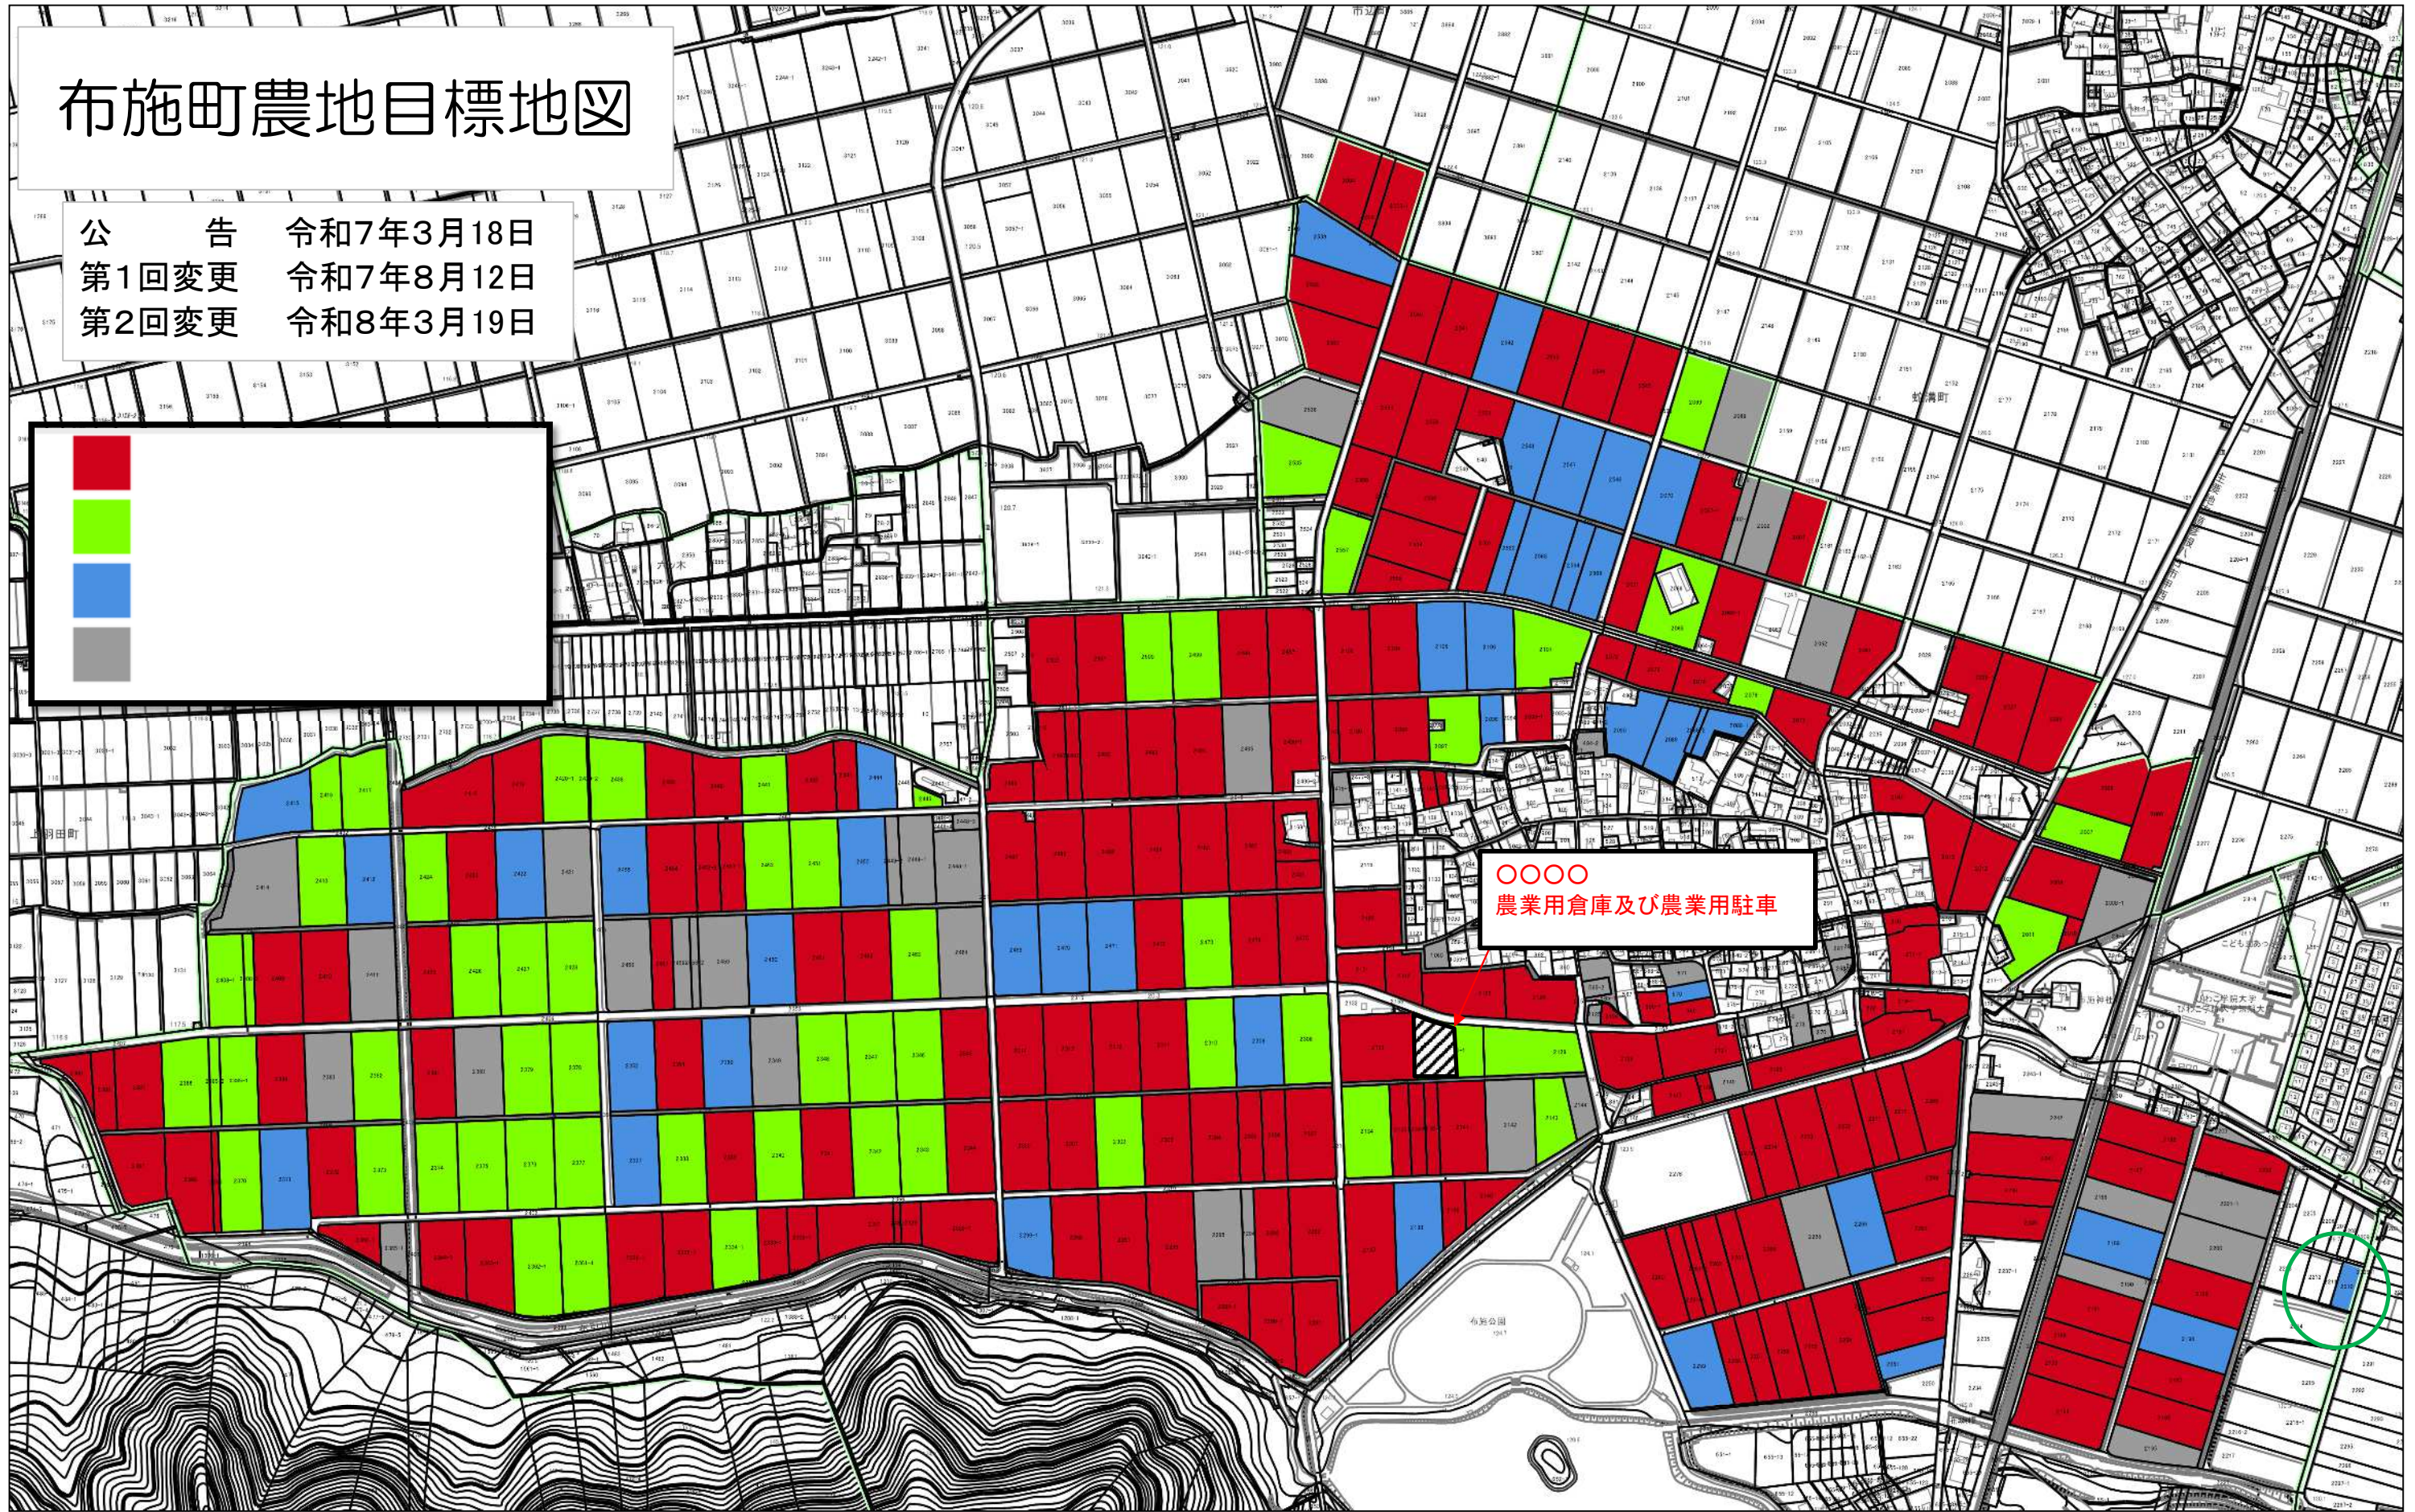

布施町農地目標地図

公告 令和7年3月18日
第1回変更 令和7年8月12日
第2回変更 令和8年3月19日

〇〇〇〇
農業用倉庫及び農業用駐車

縮尺 1 : 5000

許可なく複製、転載を禁止します。