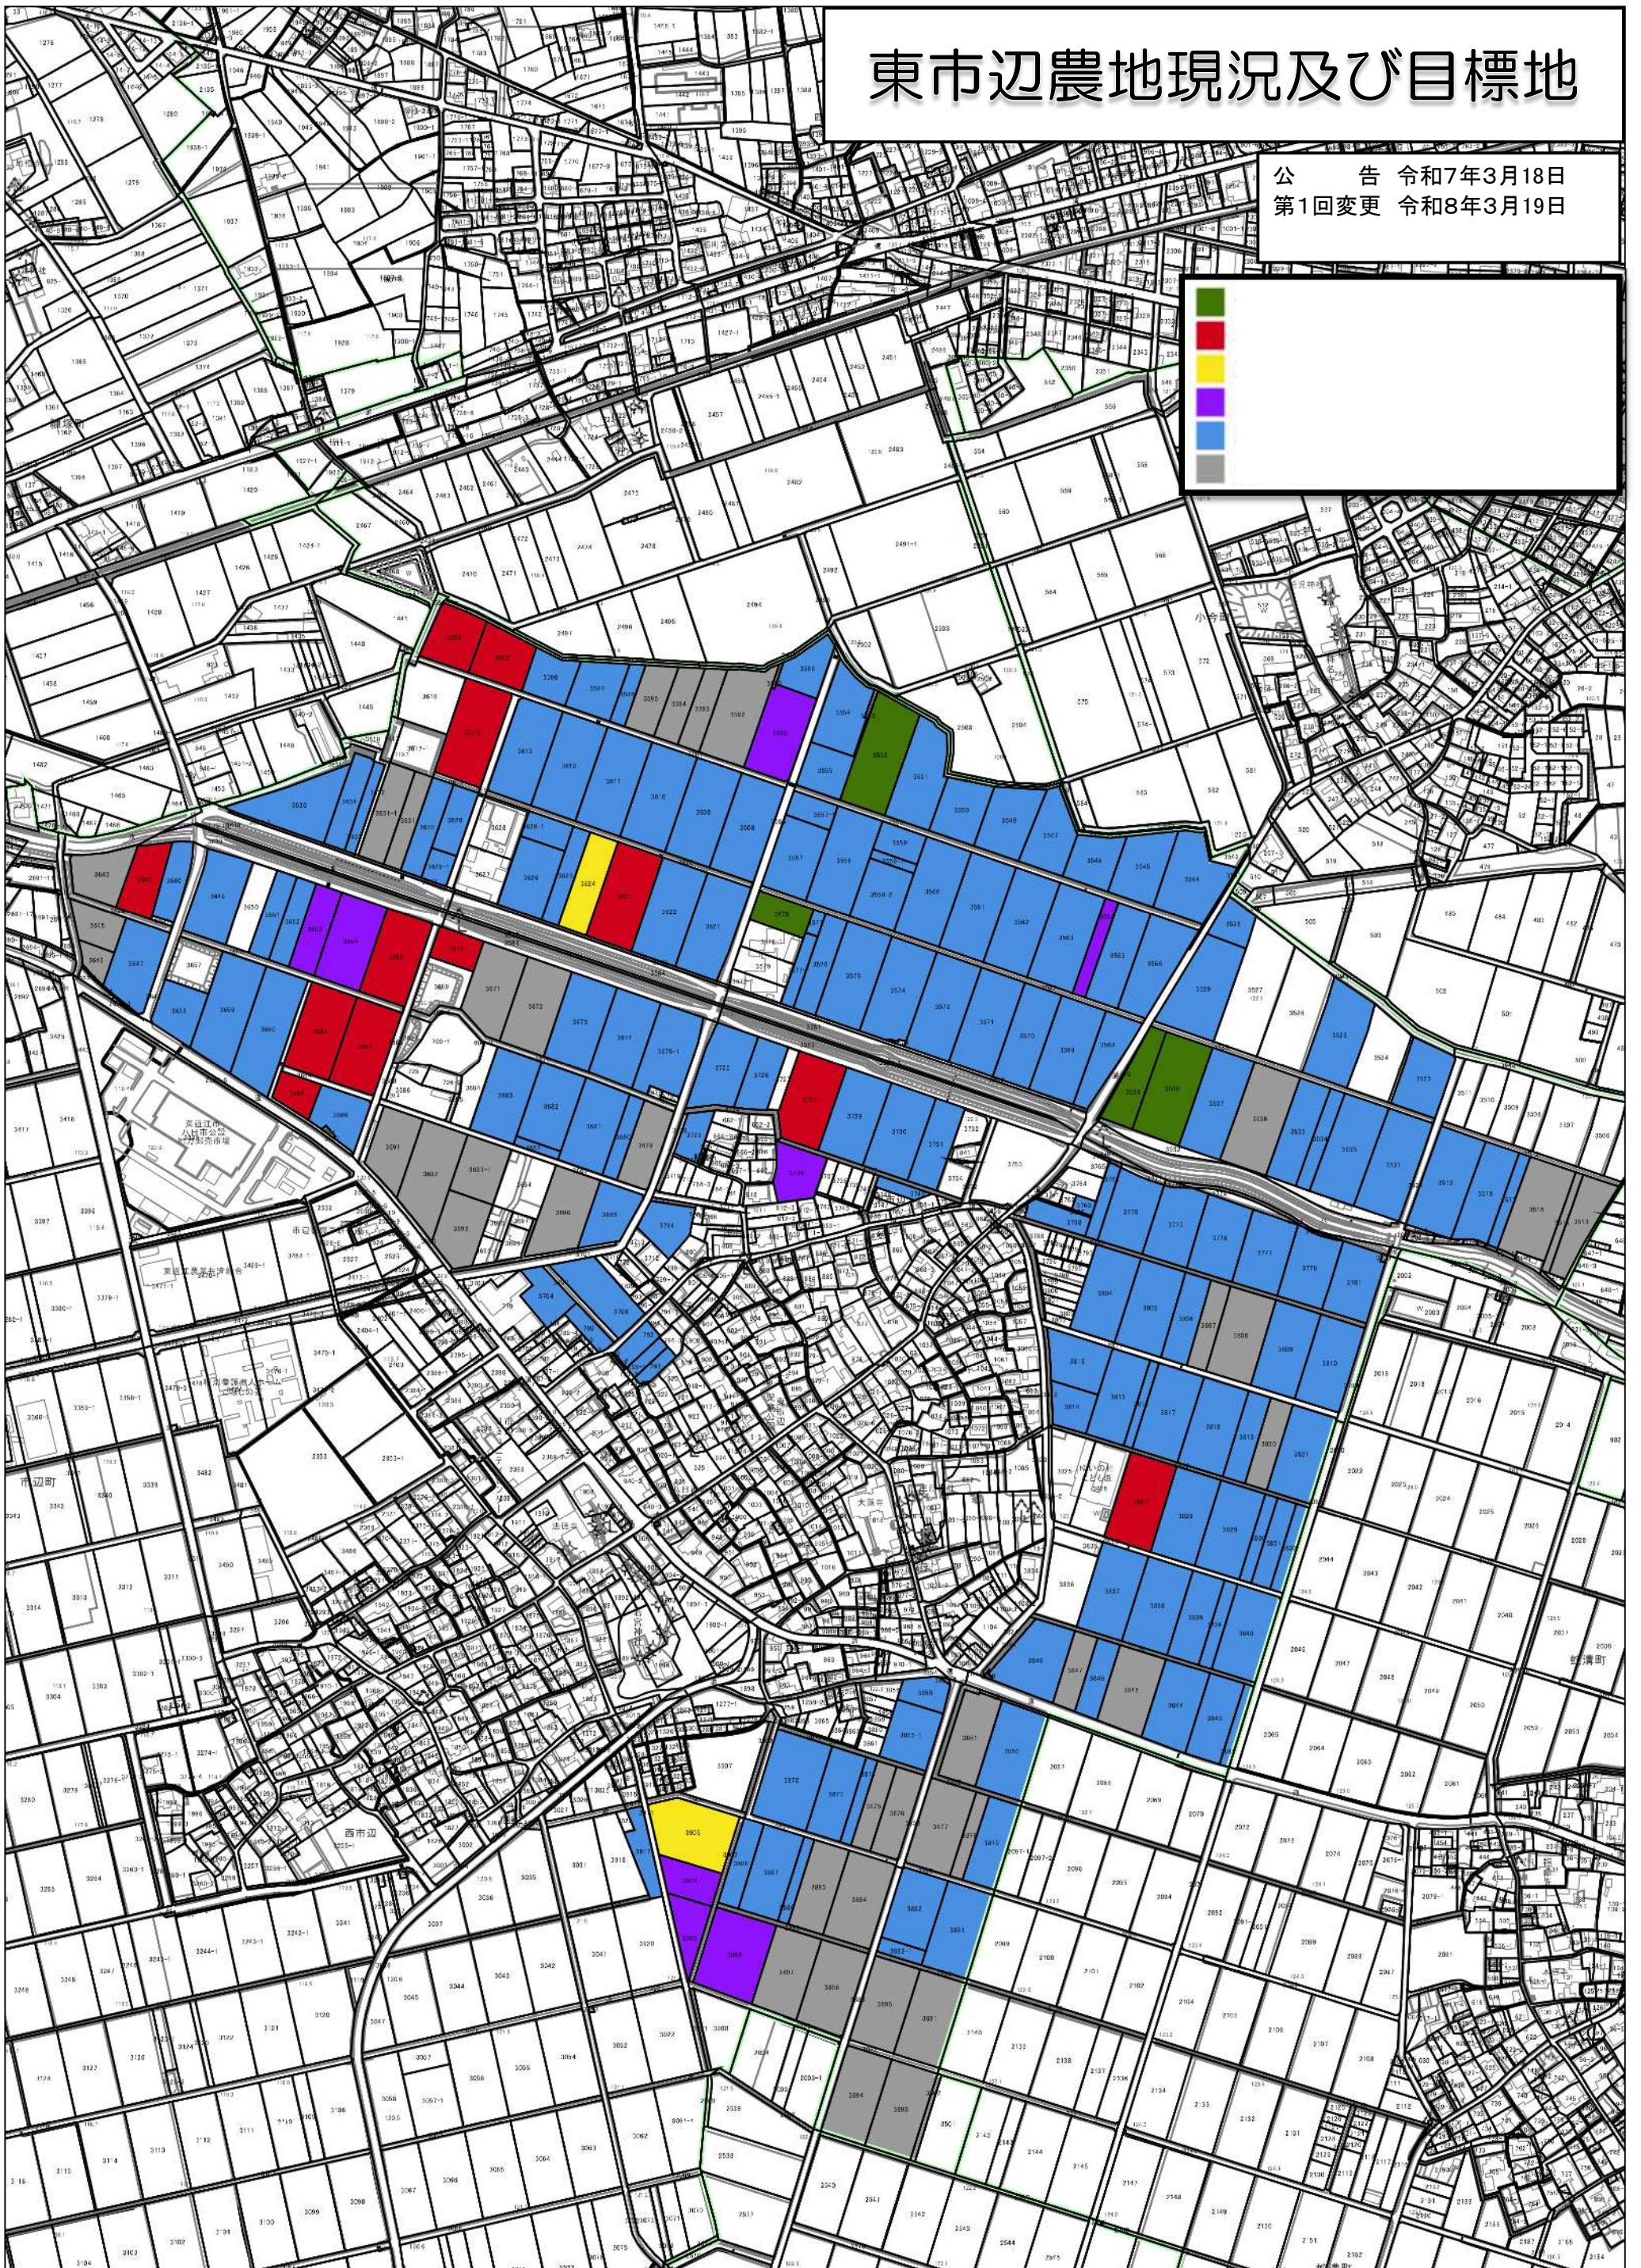

東市辺農地現況及び目標地

公 告 令和7年3月18日
第1回変更 令和8年3月19日

縮尺 1 : 5000

印刷日時: 令和08年04月13日 17時49分

許可なく複製、転載を禁止します。