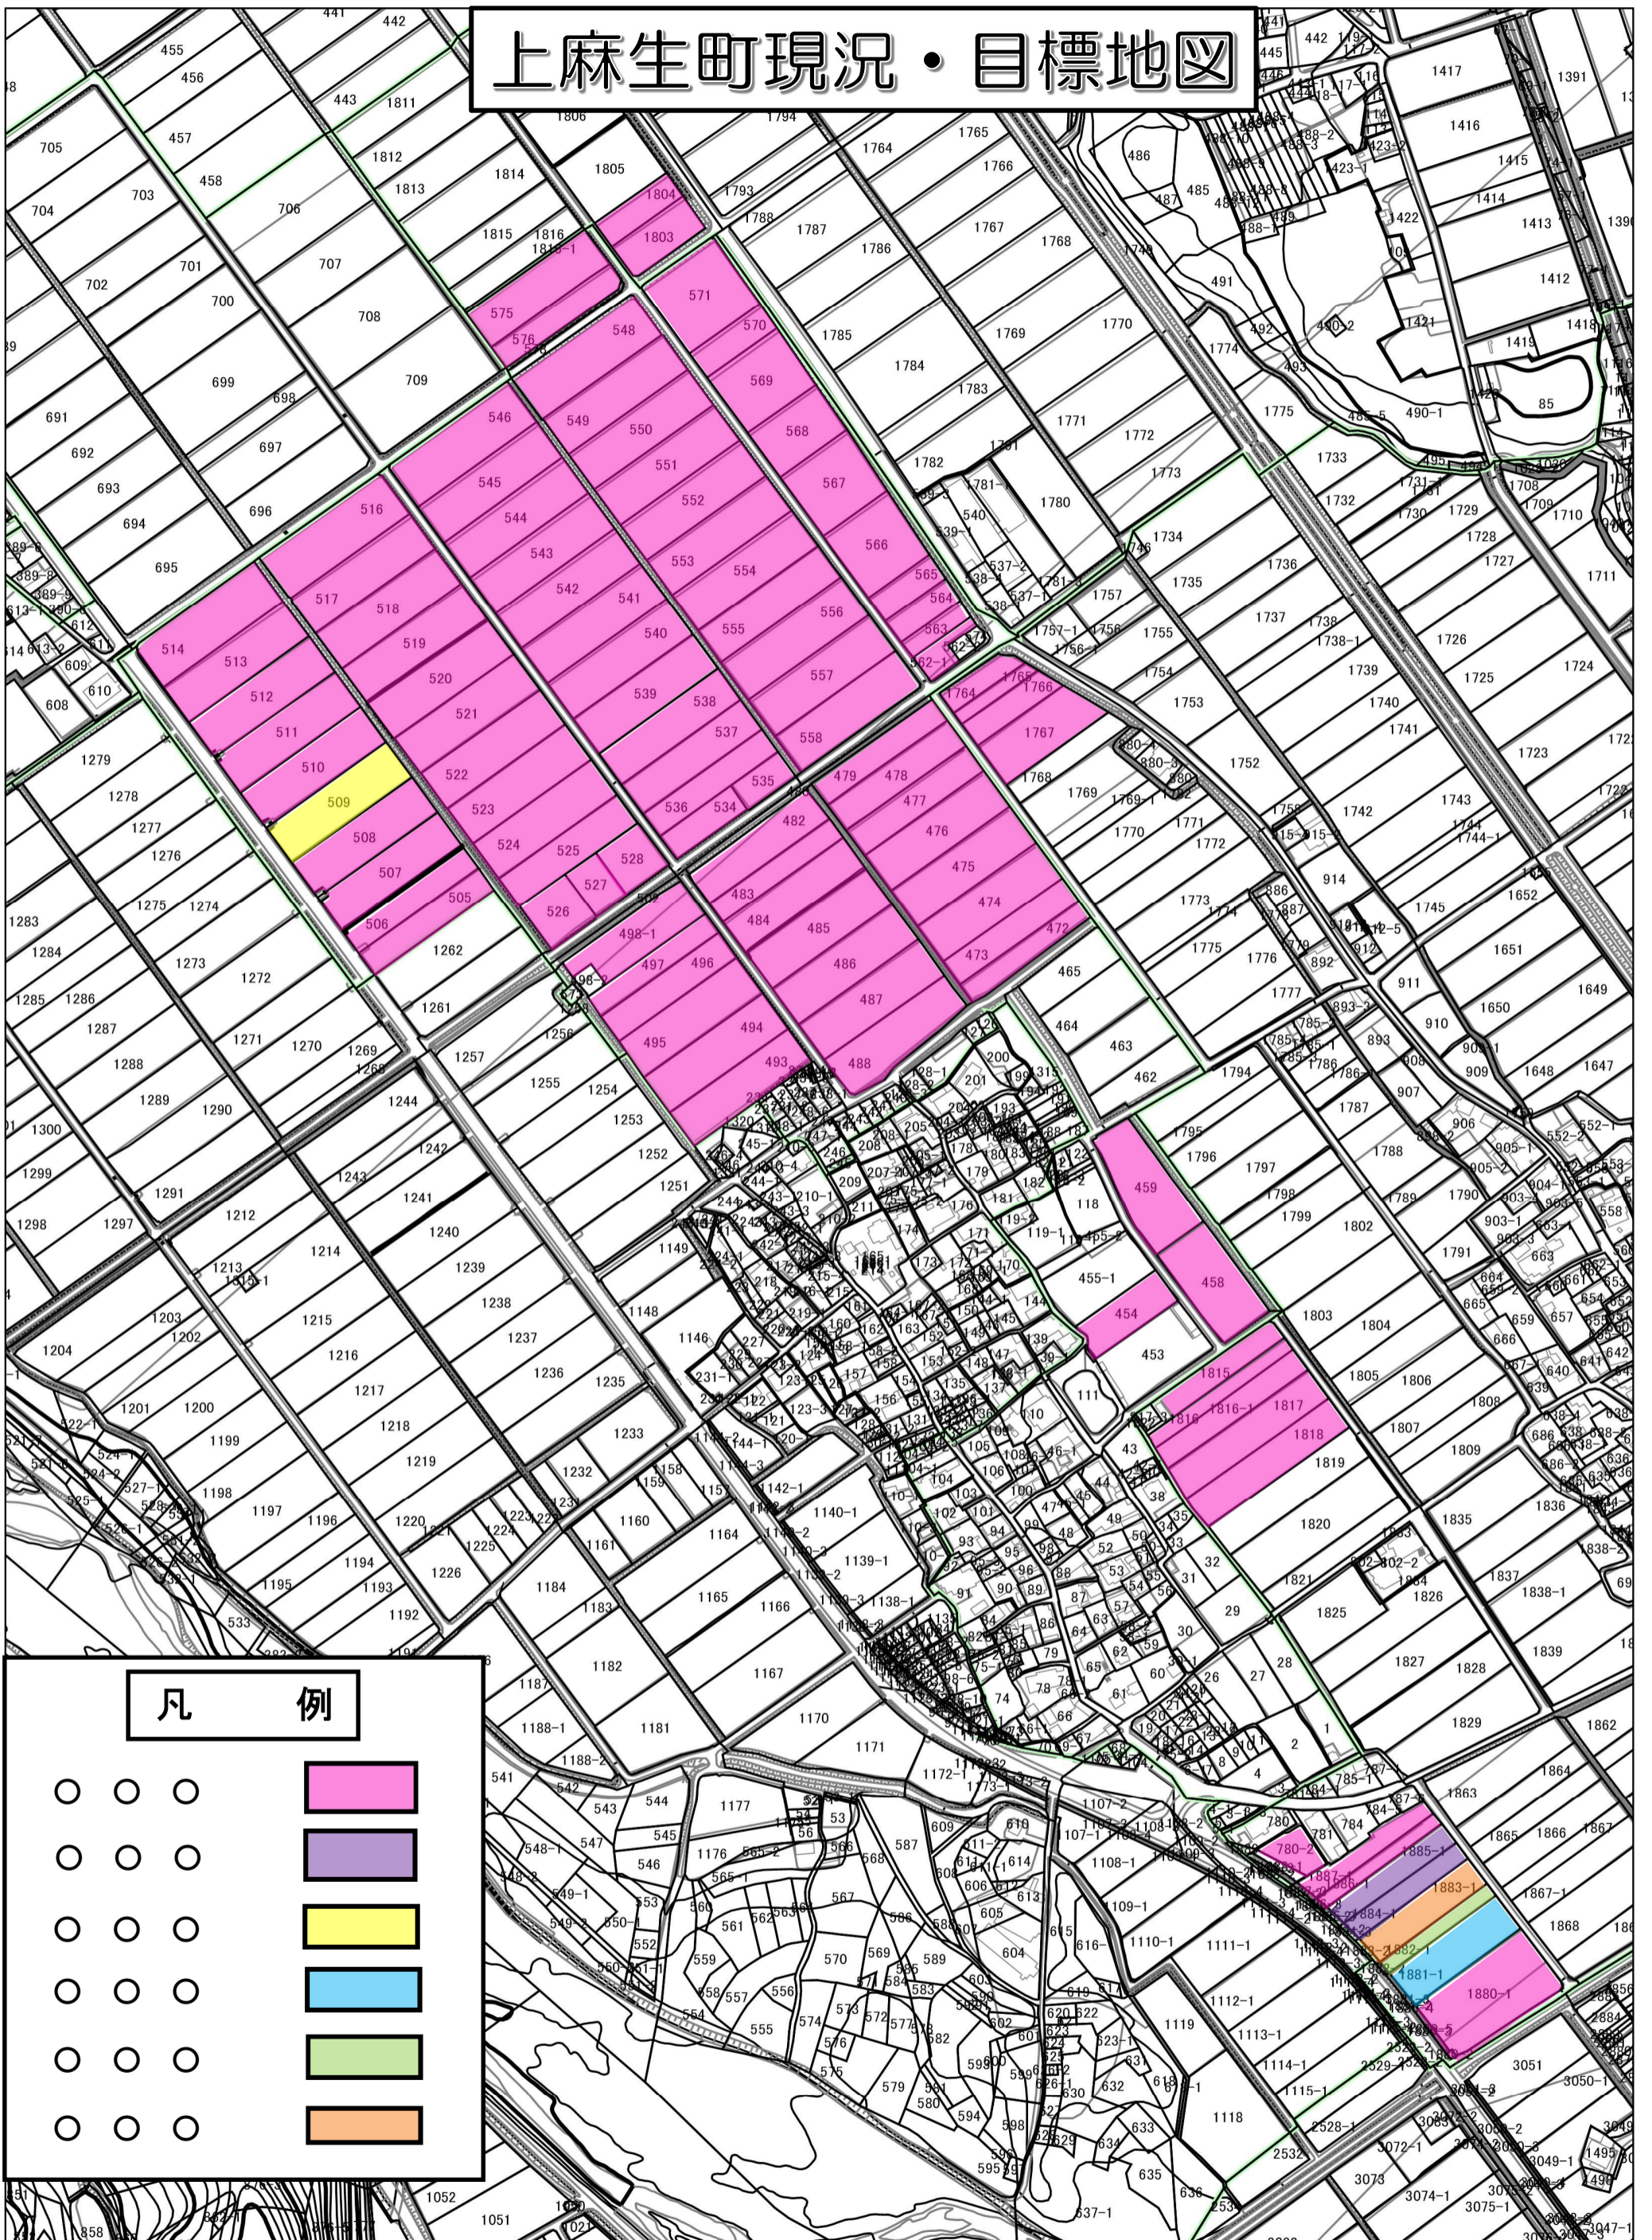

上麻生町現況・目標地図

凡 例

縮尺 1 : 4000