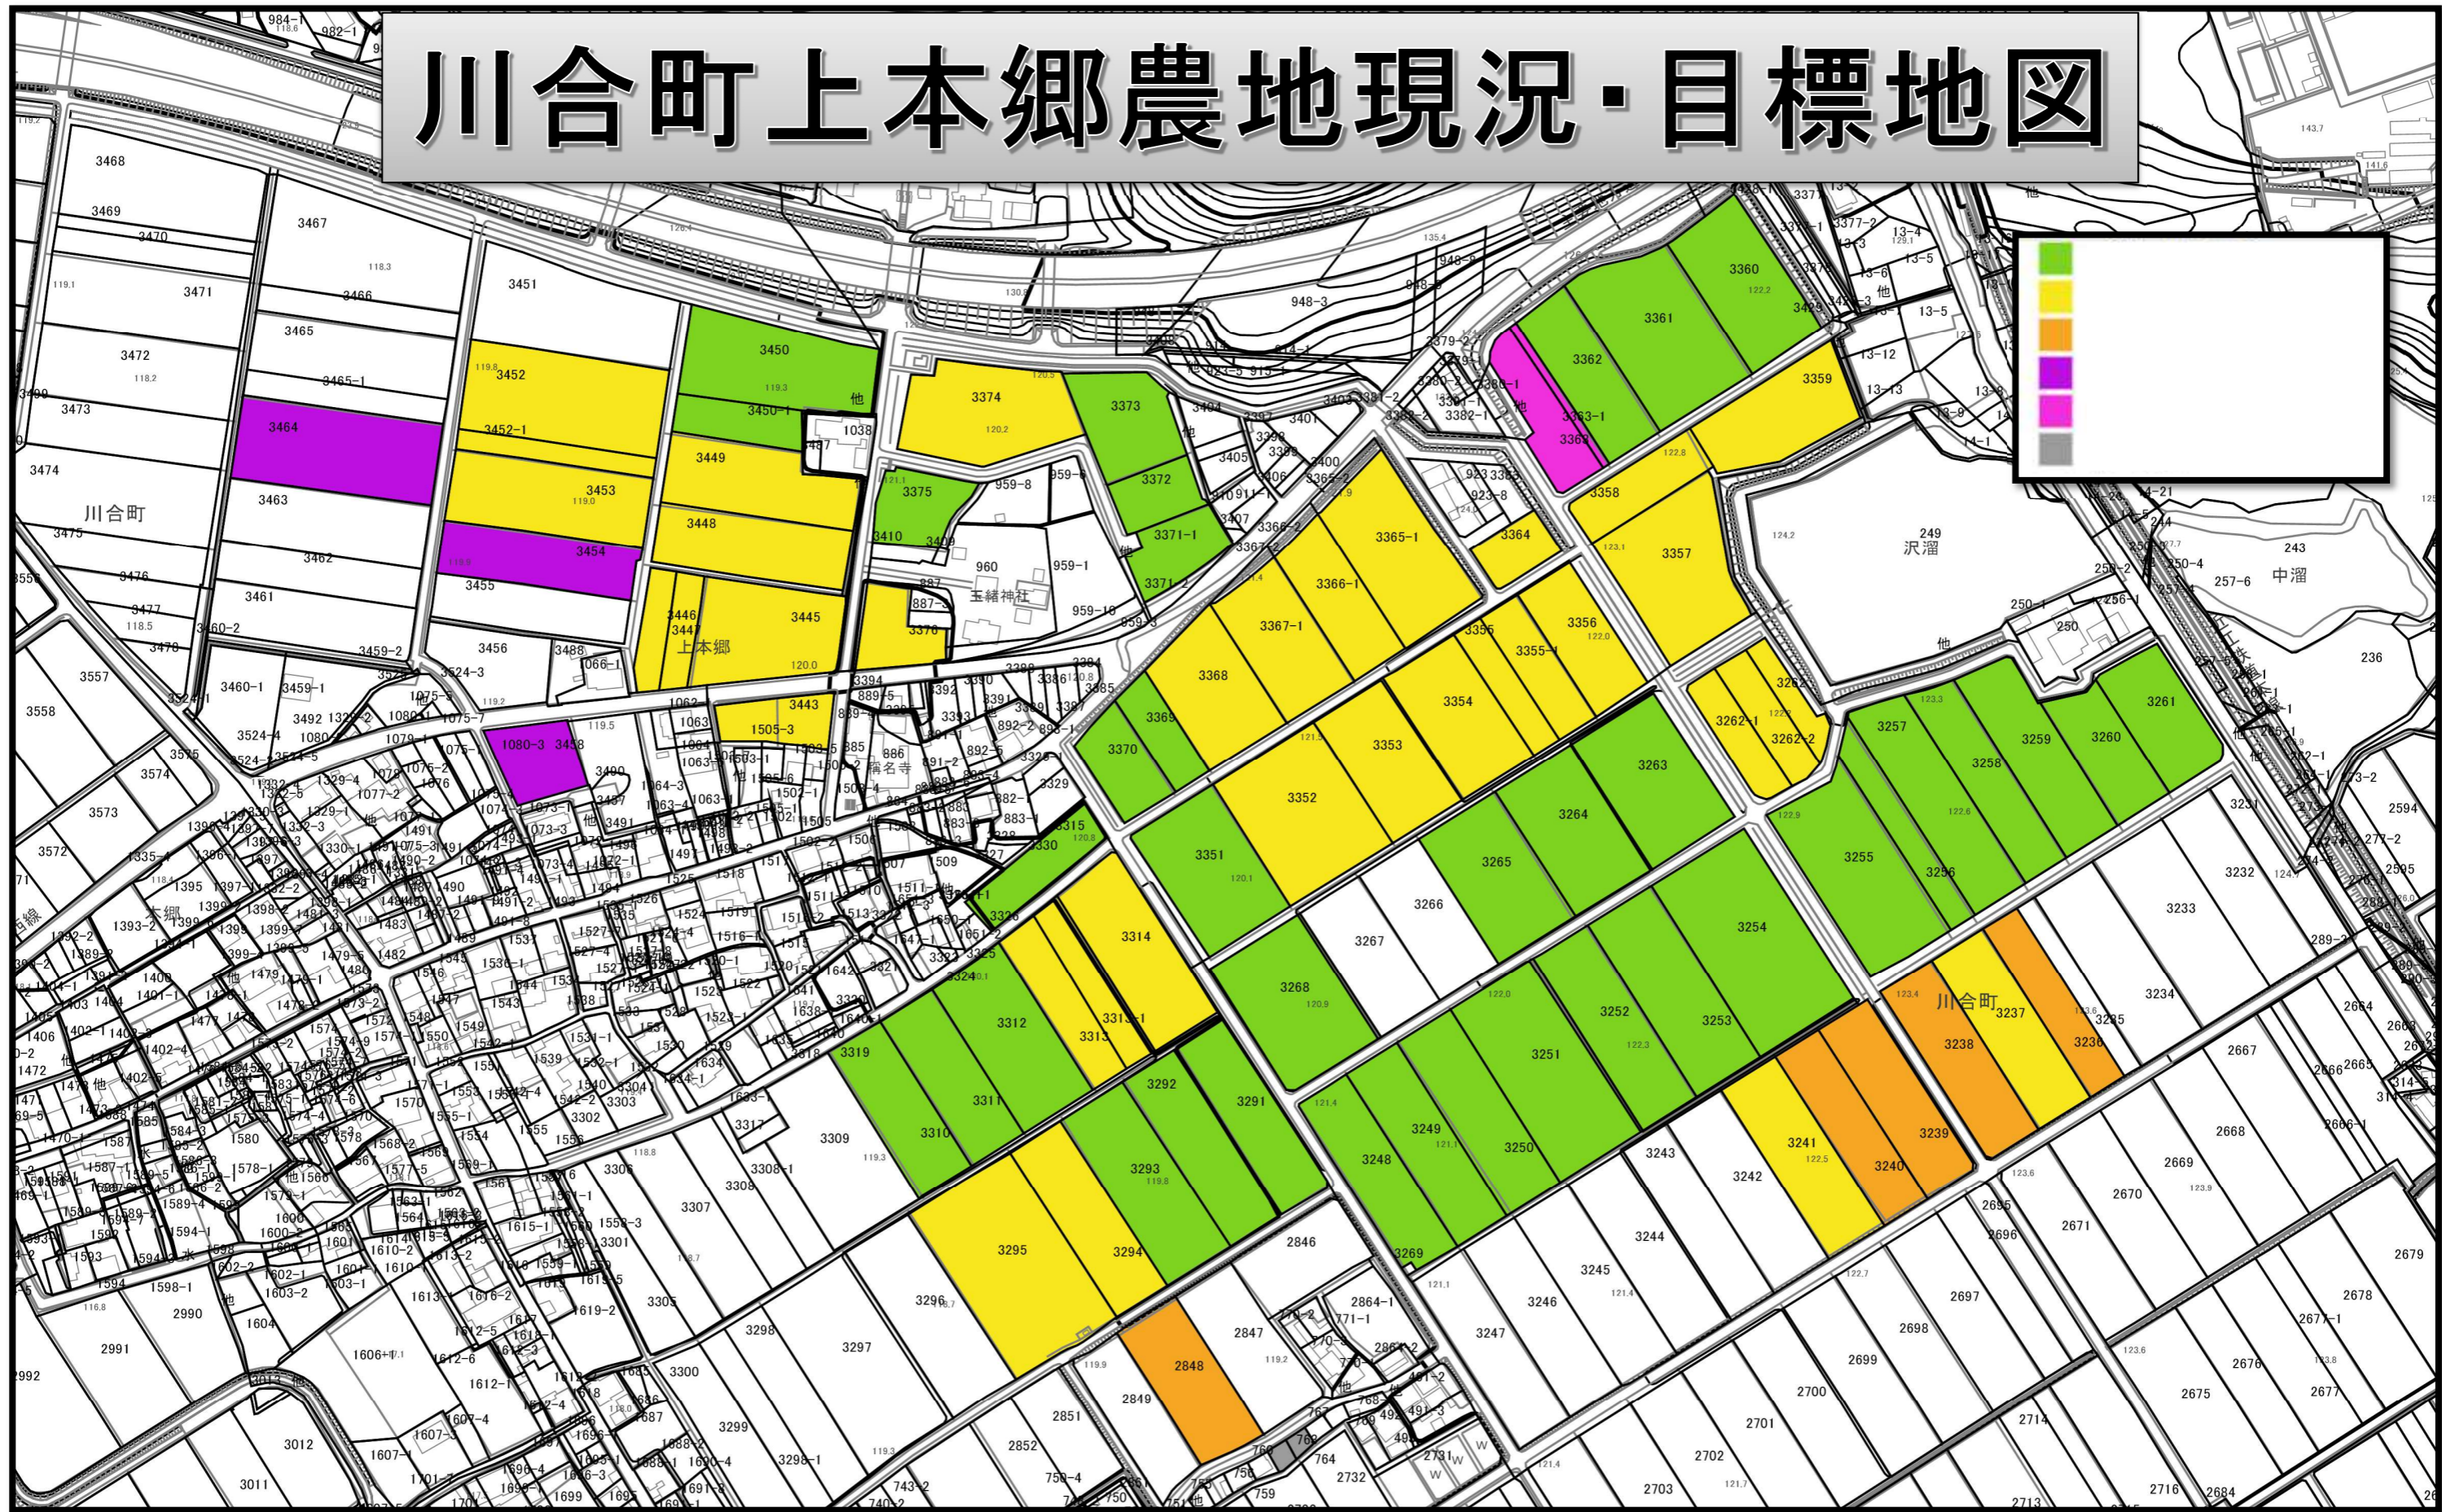

川合町上本郷農地現況・目標地図

縮尺 1 : 3000

許可なく複製、転載を禁止します。