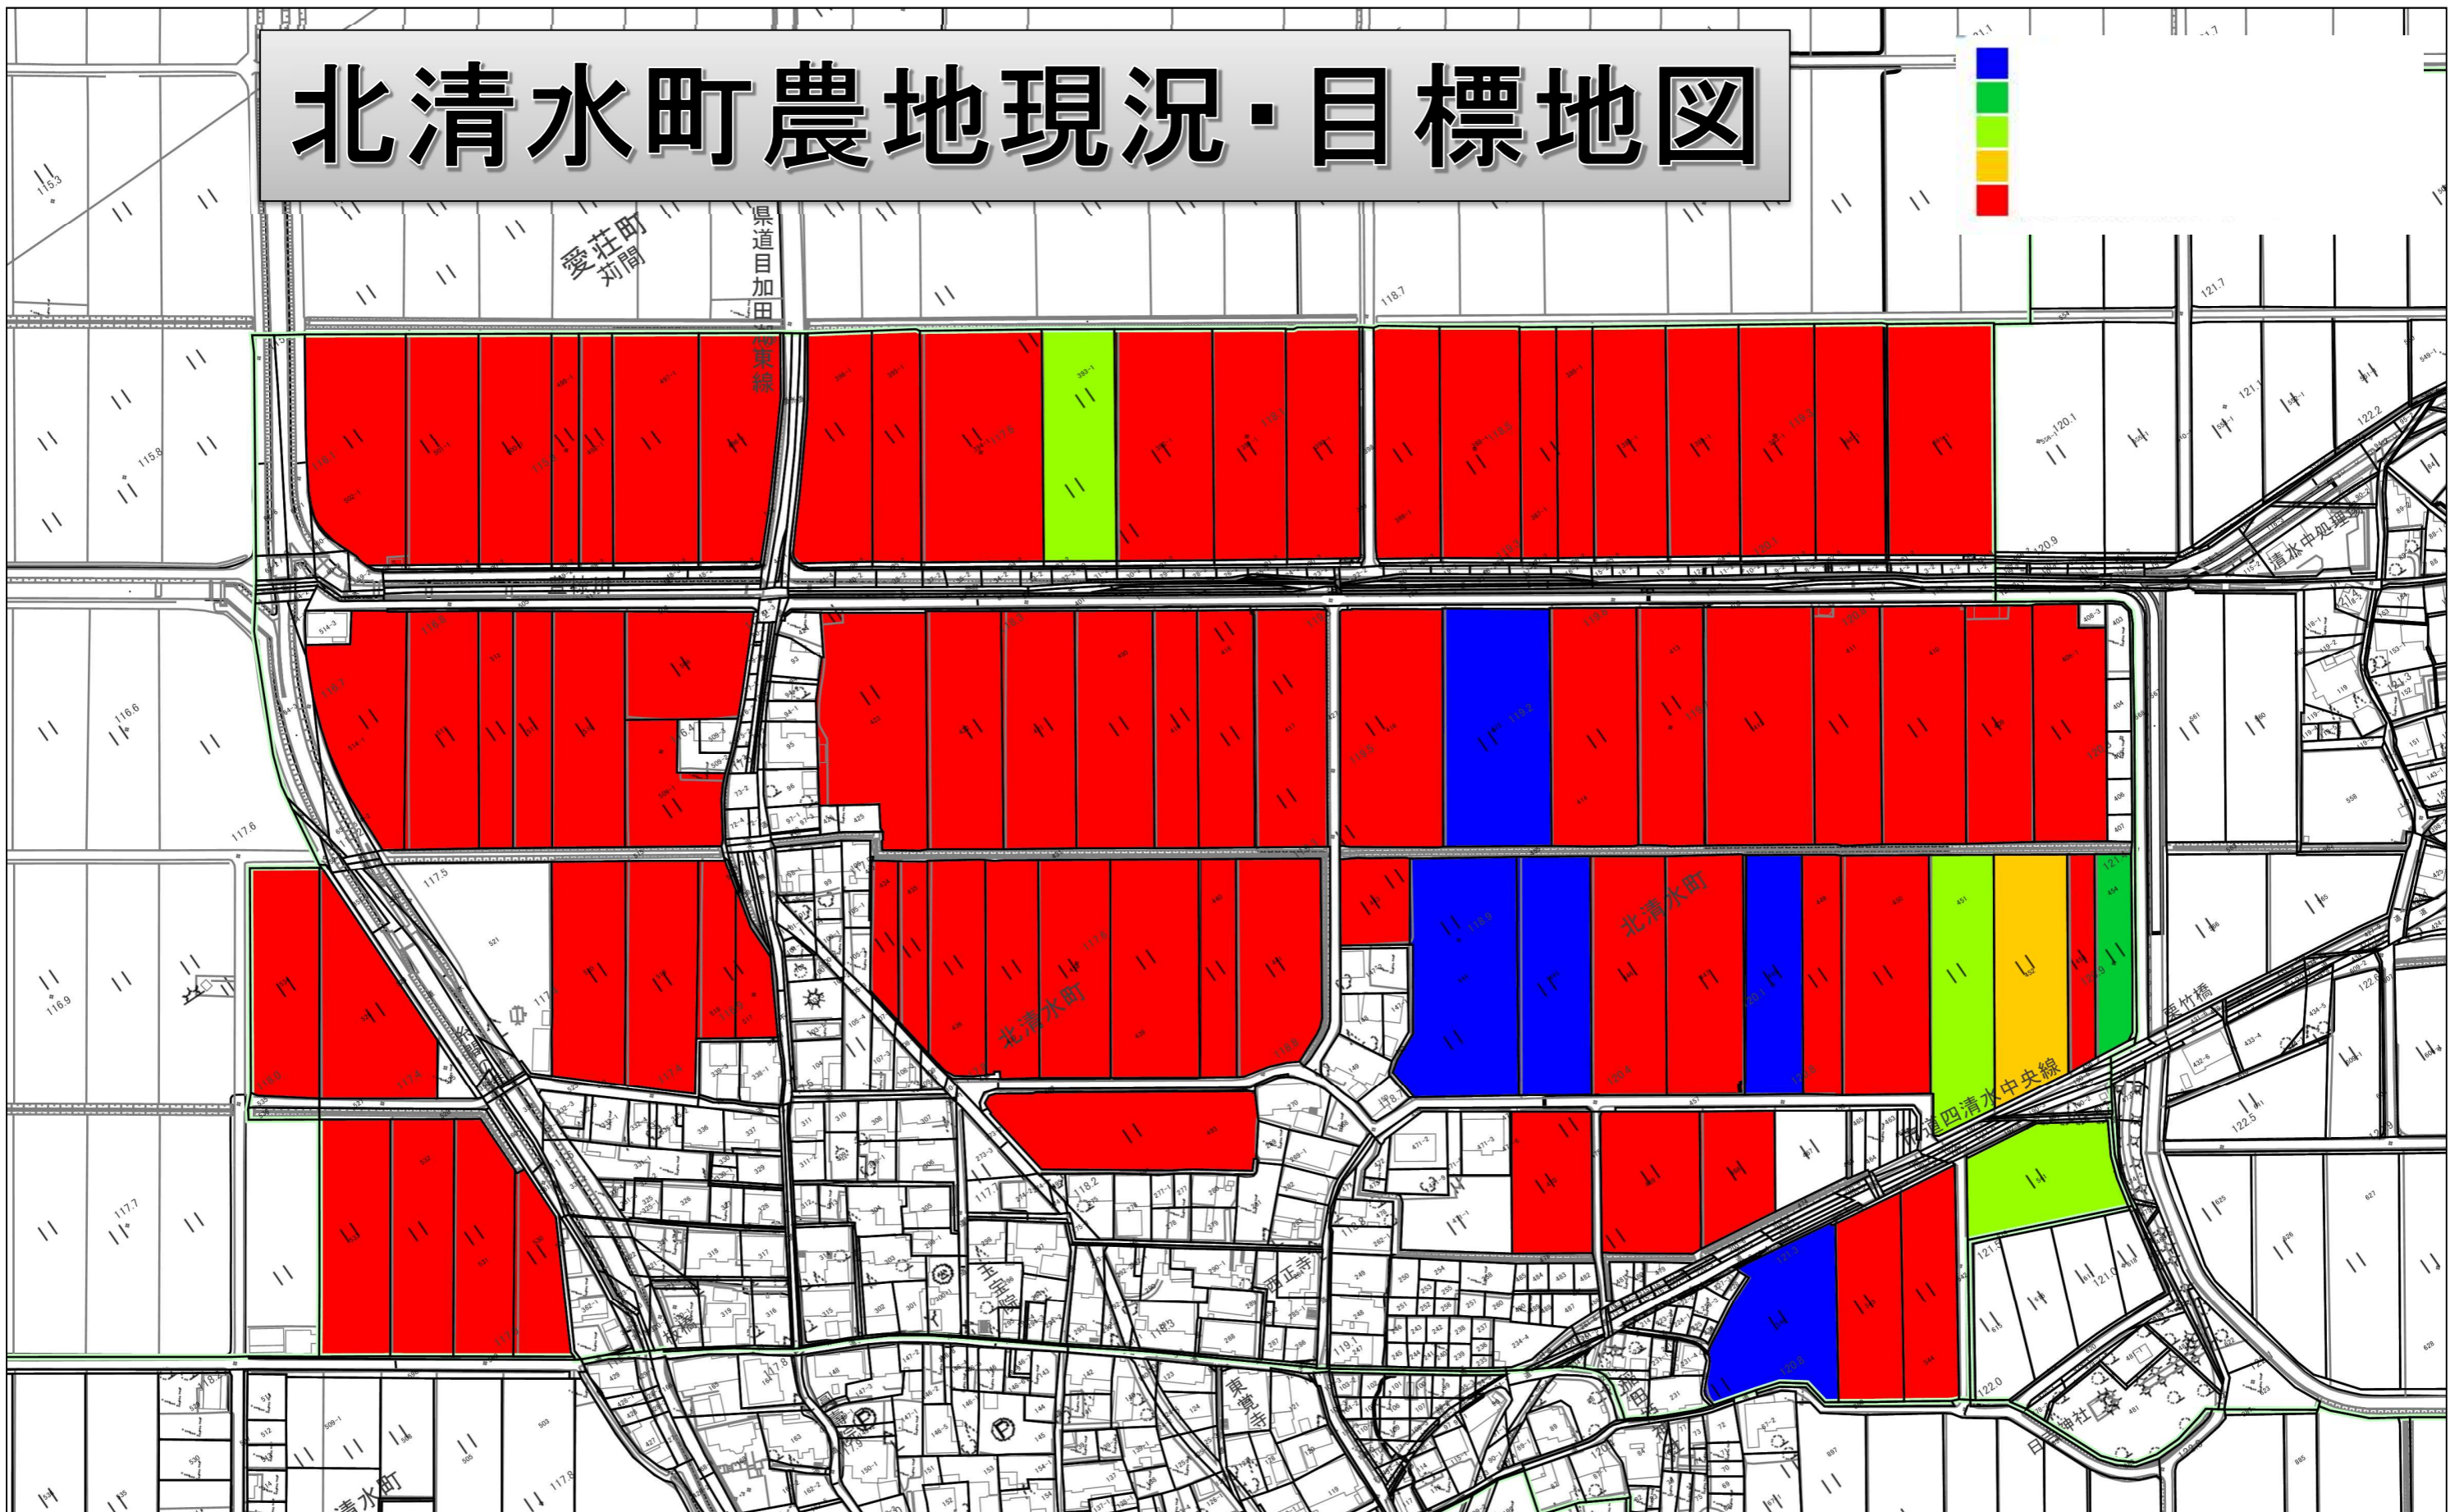

北清水町農地現況・目標地図

縮尺 1 : 2500

許可なく複製、転載を禁止します。