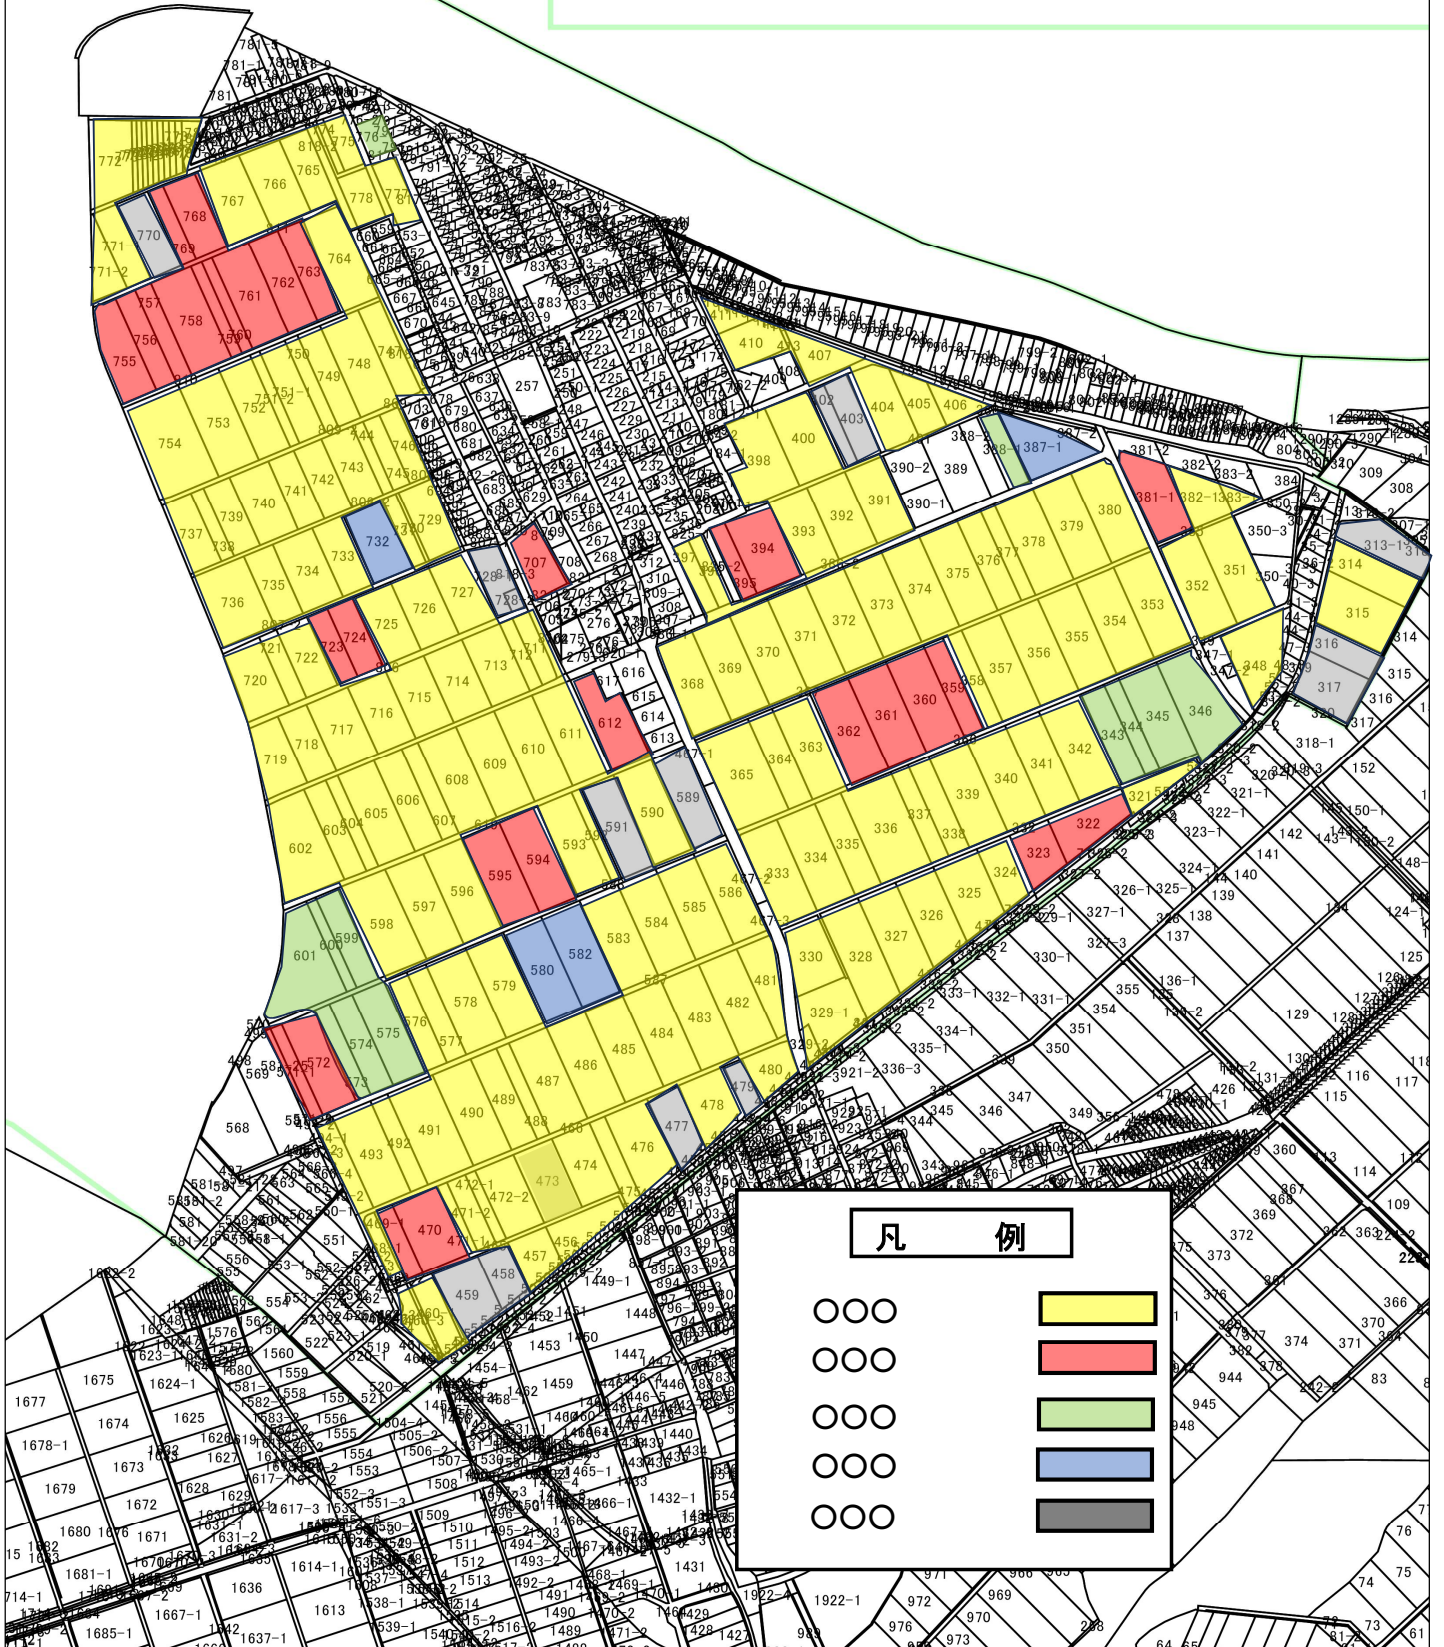

栗見出在家町目標地図

凡 例

- ○○ ○○ ○○ ○○ ○○
 - ○○ ○○ ○○ ○○ ○○
 - ○○ ○○ ○○ ○○ ○○
 - ○○ ○○ ○○ ○○ ○○
 - ○○ ○○ ○○ ○○ ○○
- -
 -
 -
 -

縮尺 1 : 5000