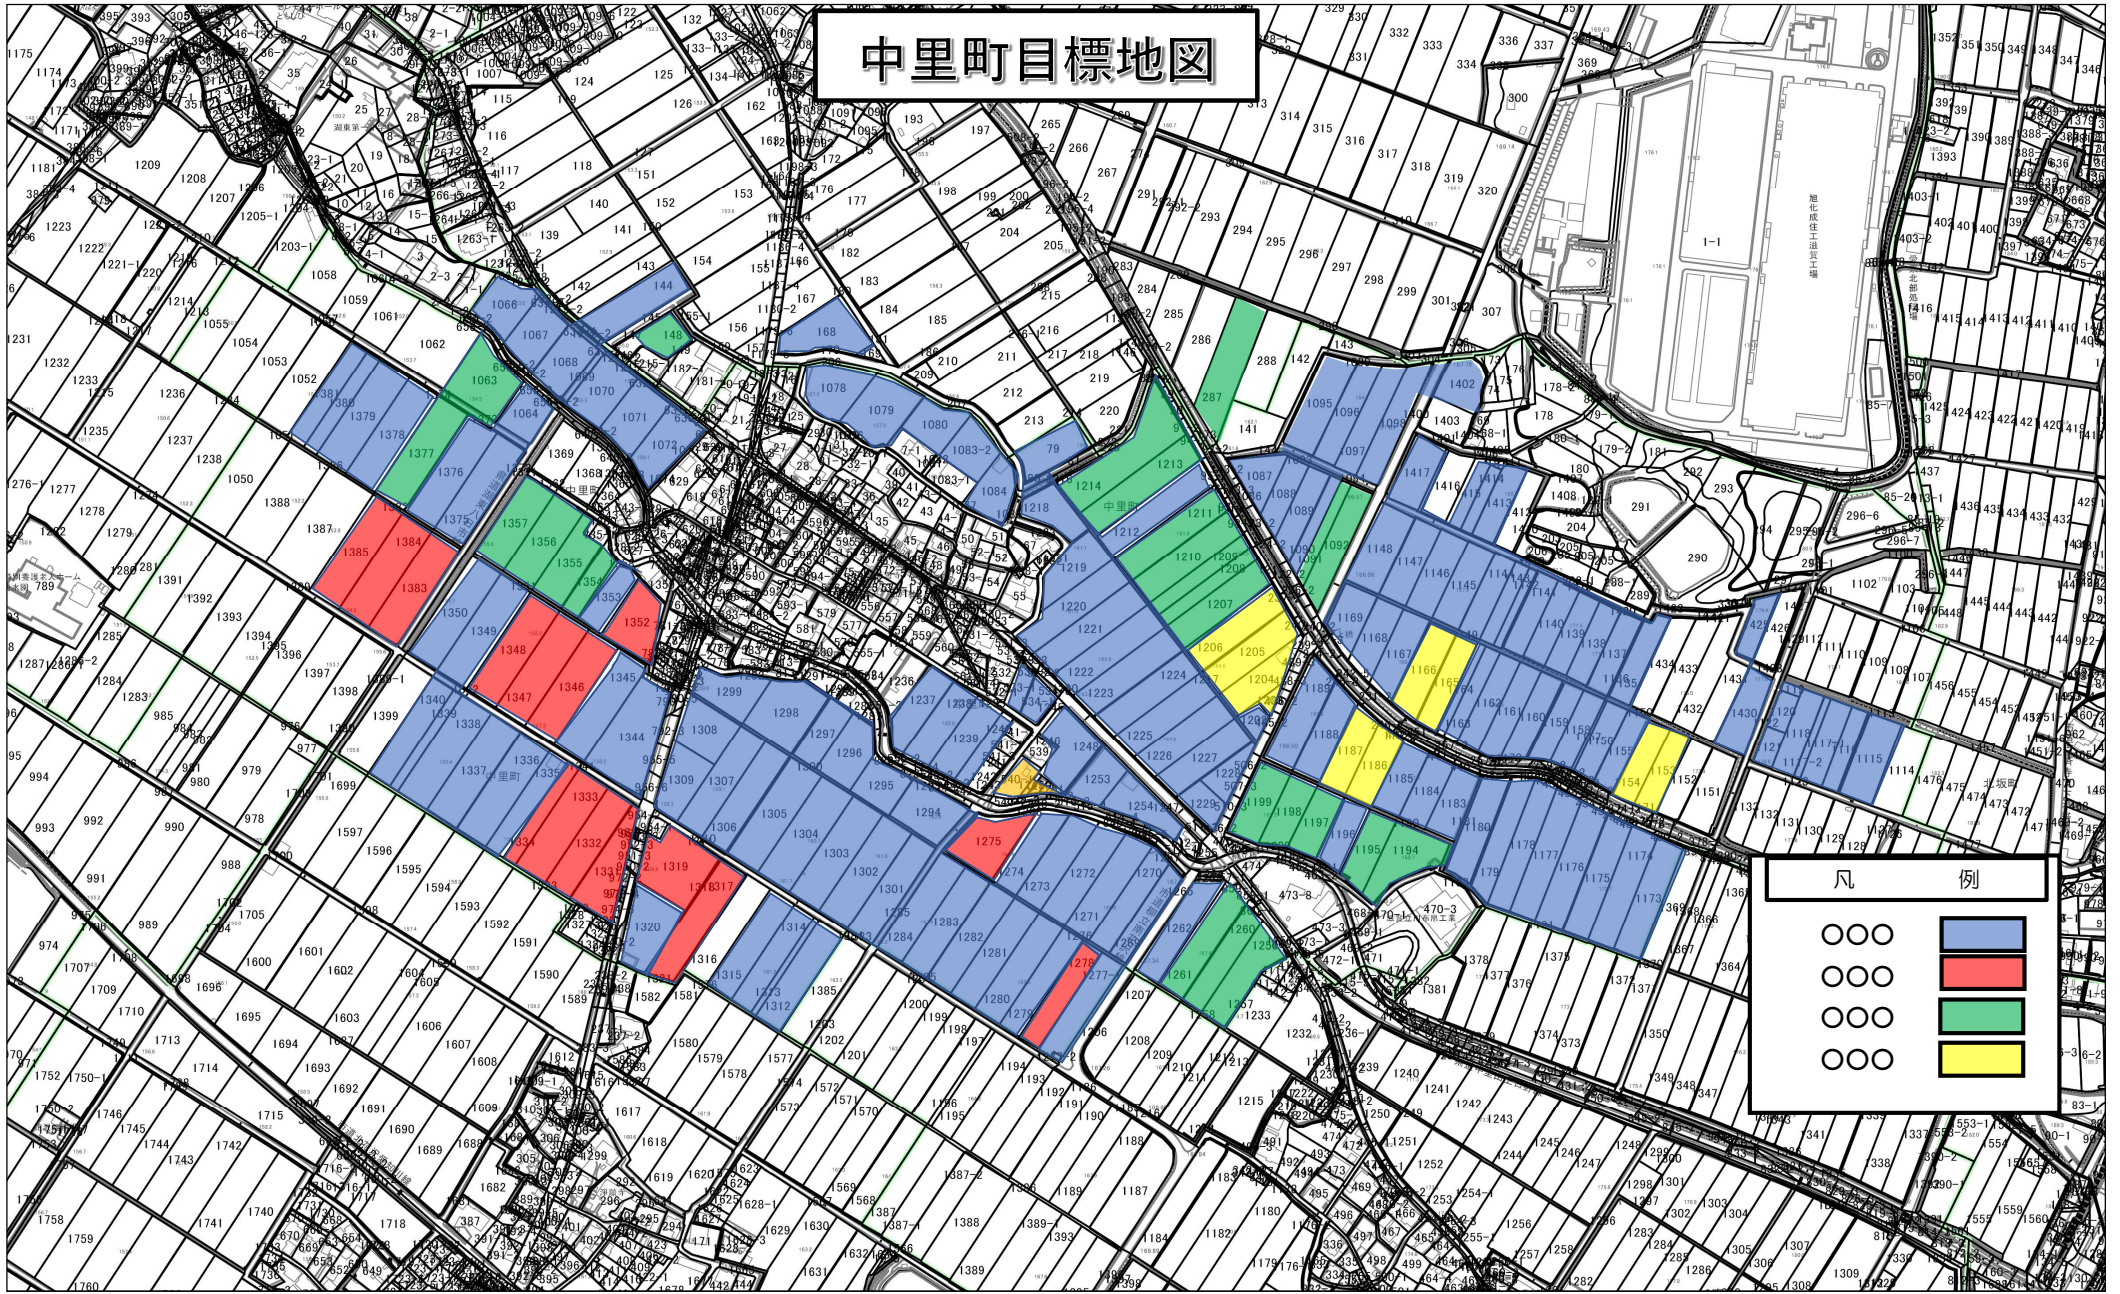

中里町目標地図

凡	例
○○	
○○	
○○	
○○	

縮尺 1 : 4500