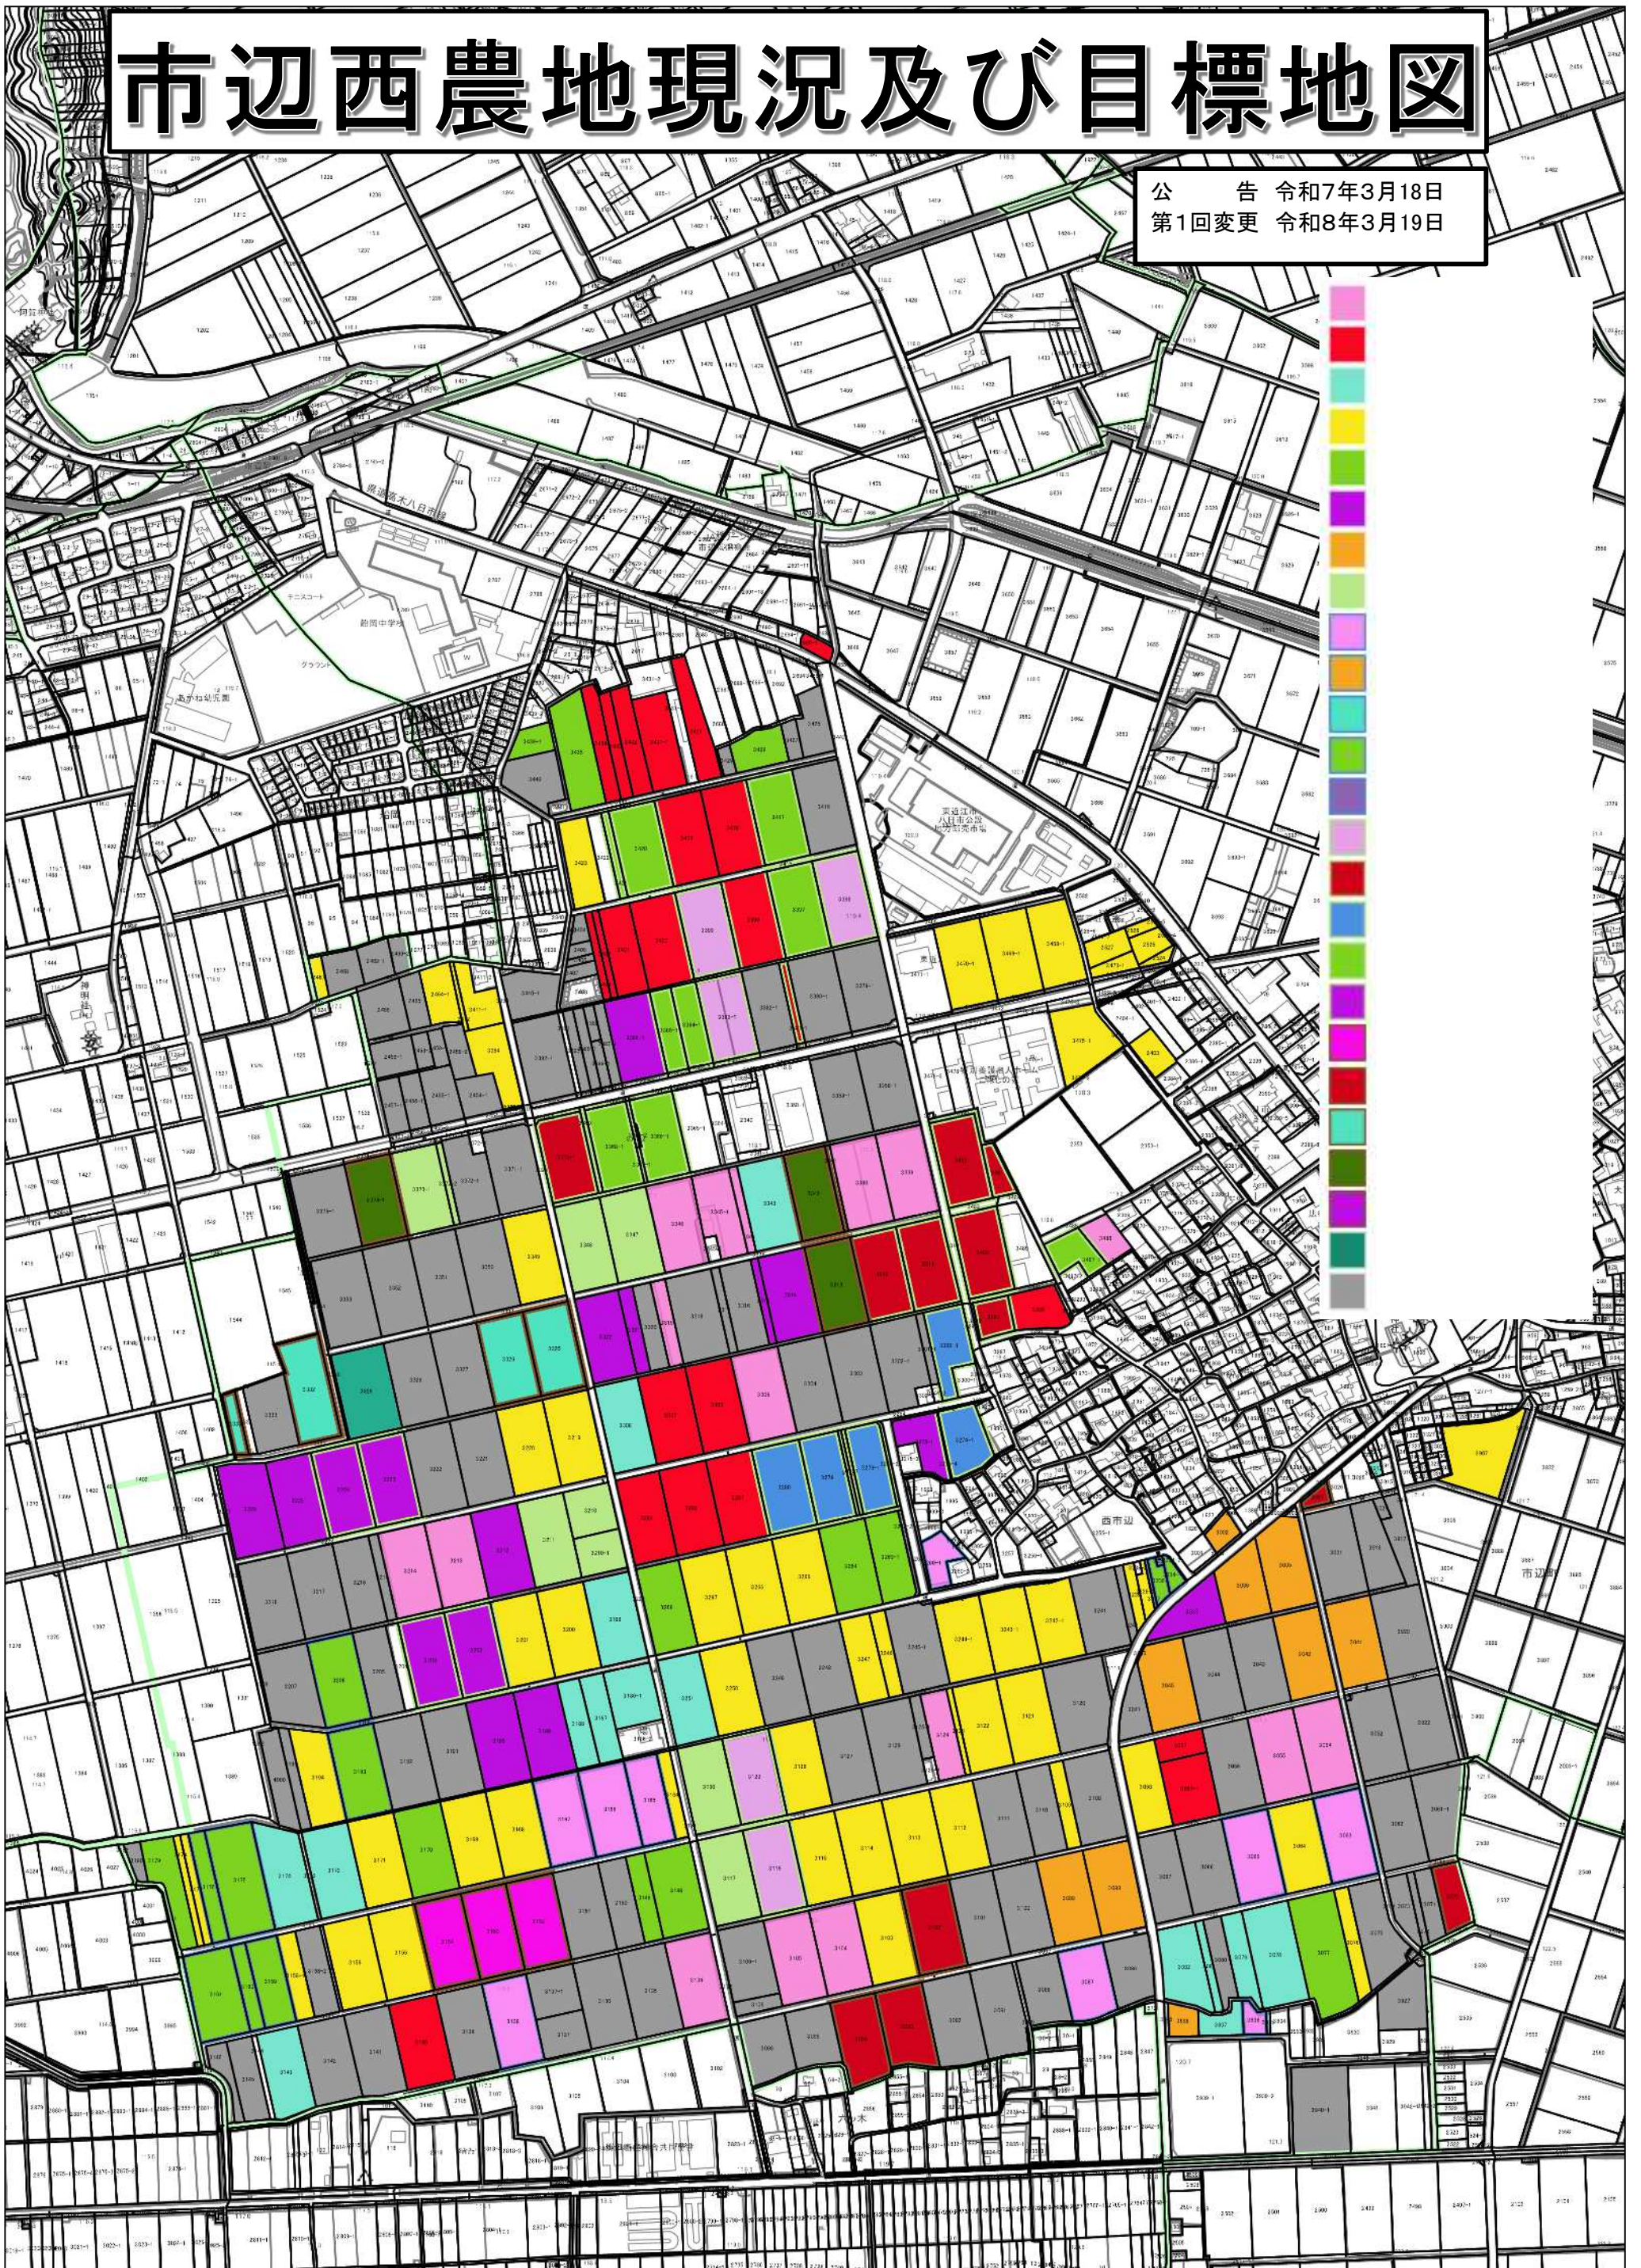

# 市辺西農地現況及び目標地図

公 告 令和7年3月18日  
第1回変更 令和8年3月19日

縮尺 1 : 5000

印刷日時: 令和08年02月17日

9時50分

許可なく複製、転載を禁止します。