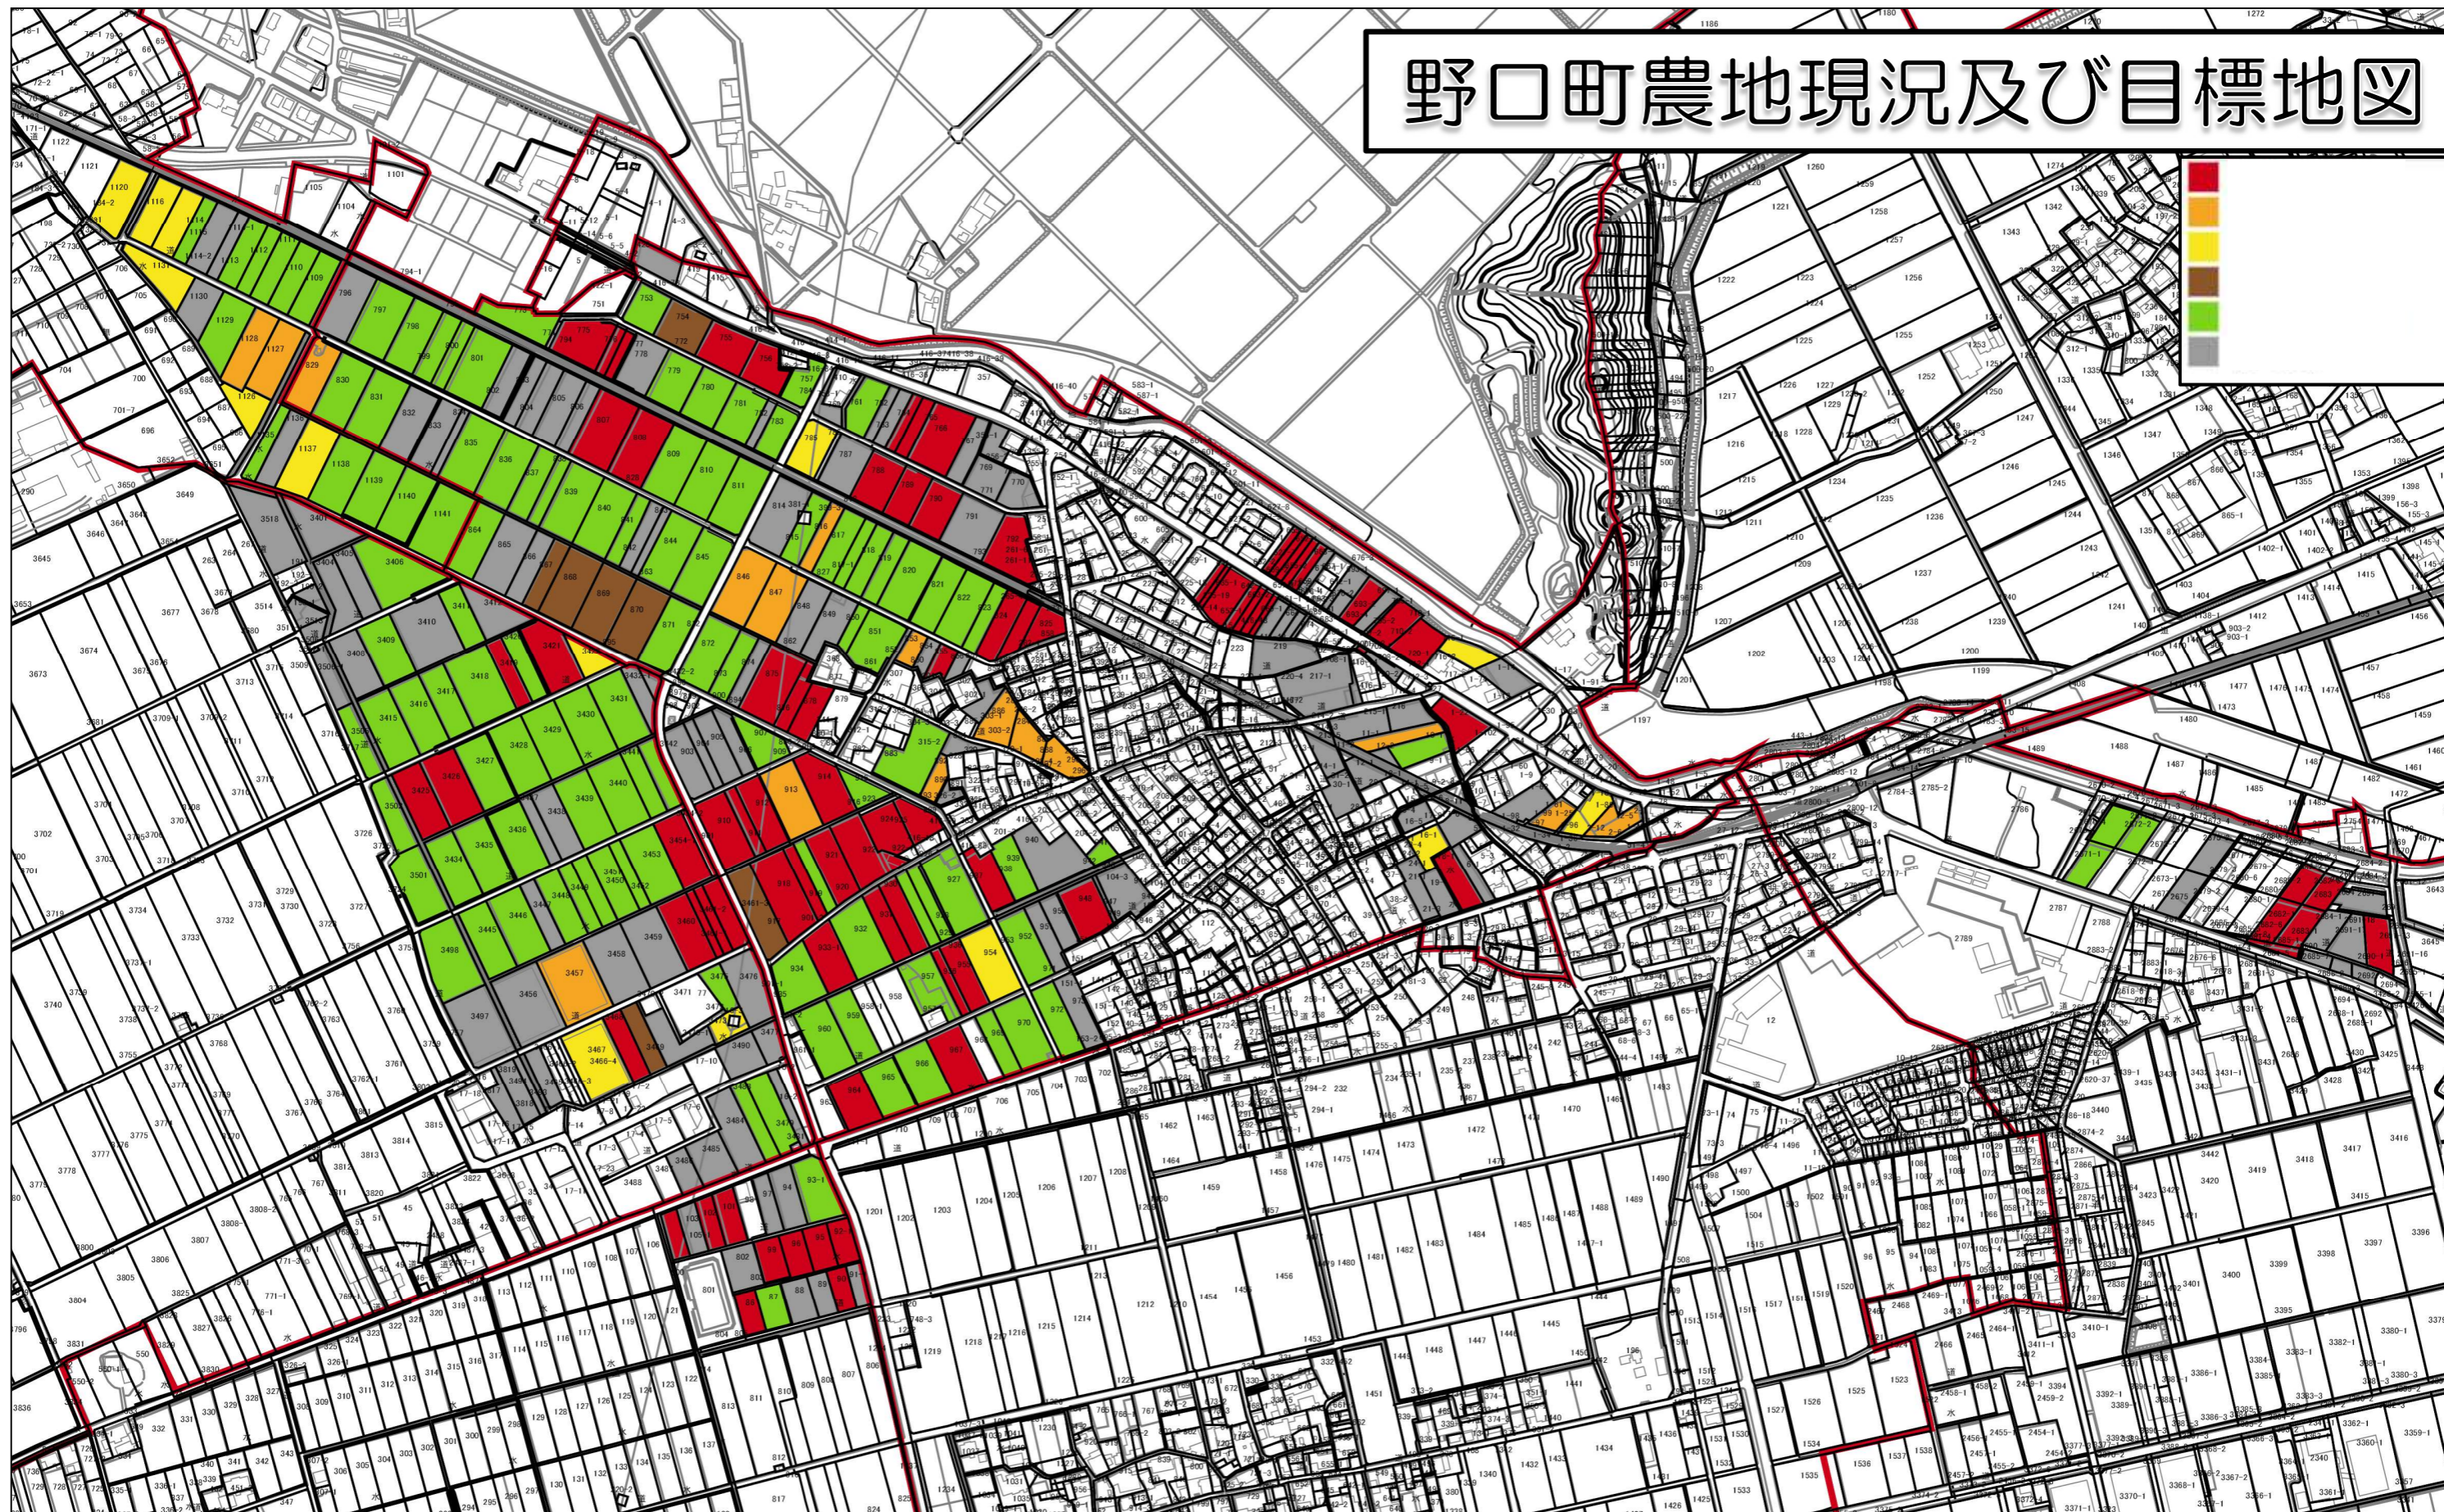

野口町農地現況及び目標地図

縮尺 1 : 5000

許可なく複製、転載を禁止します。