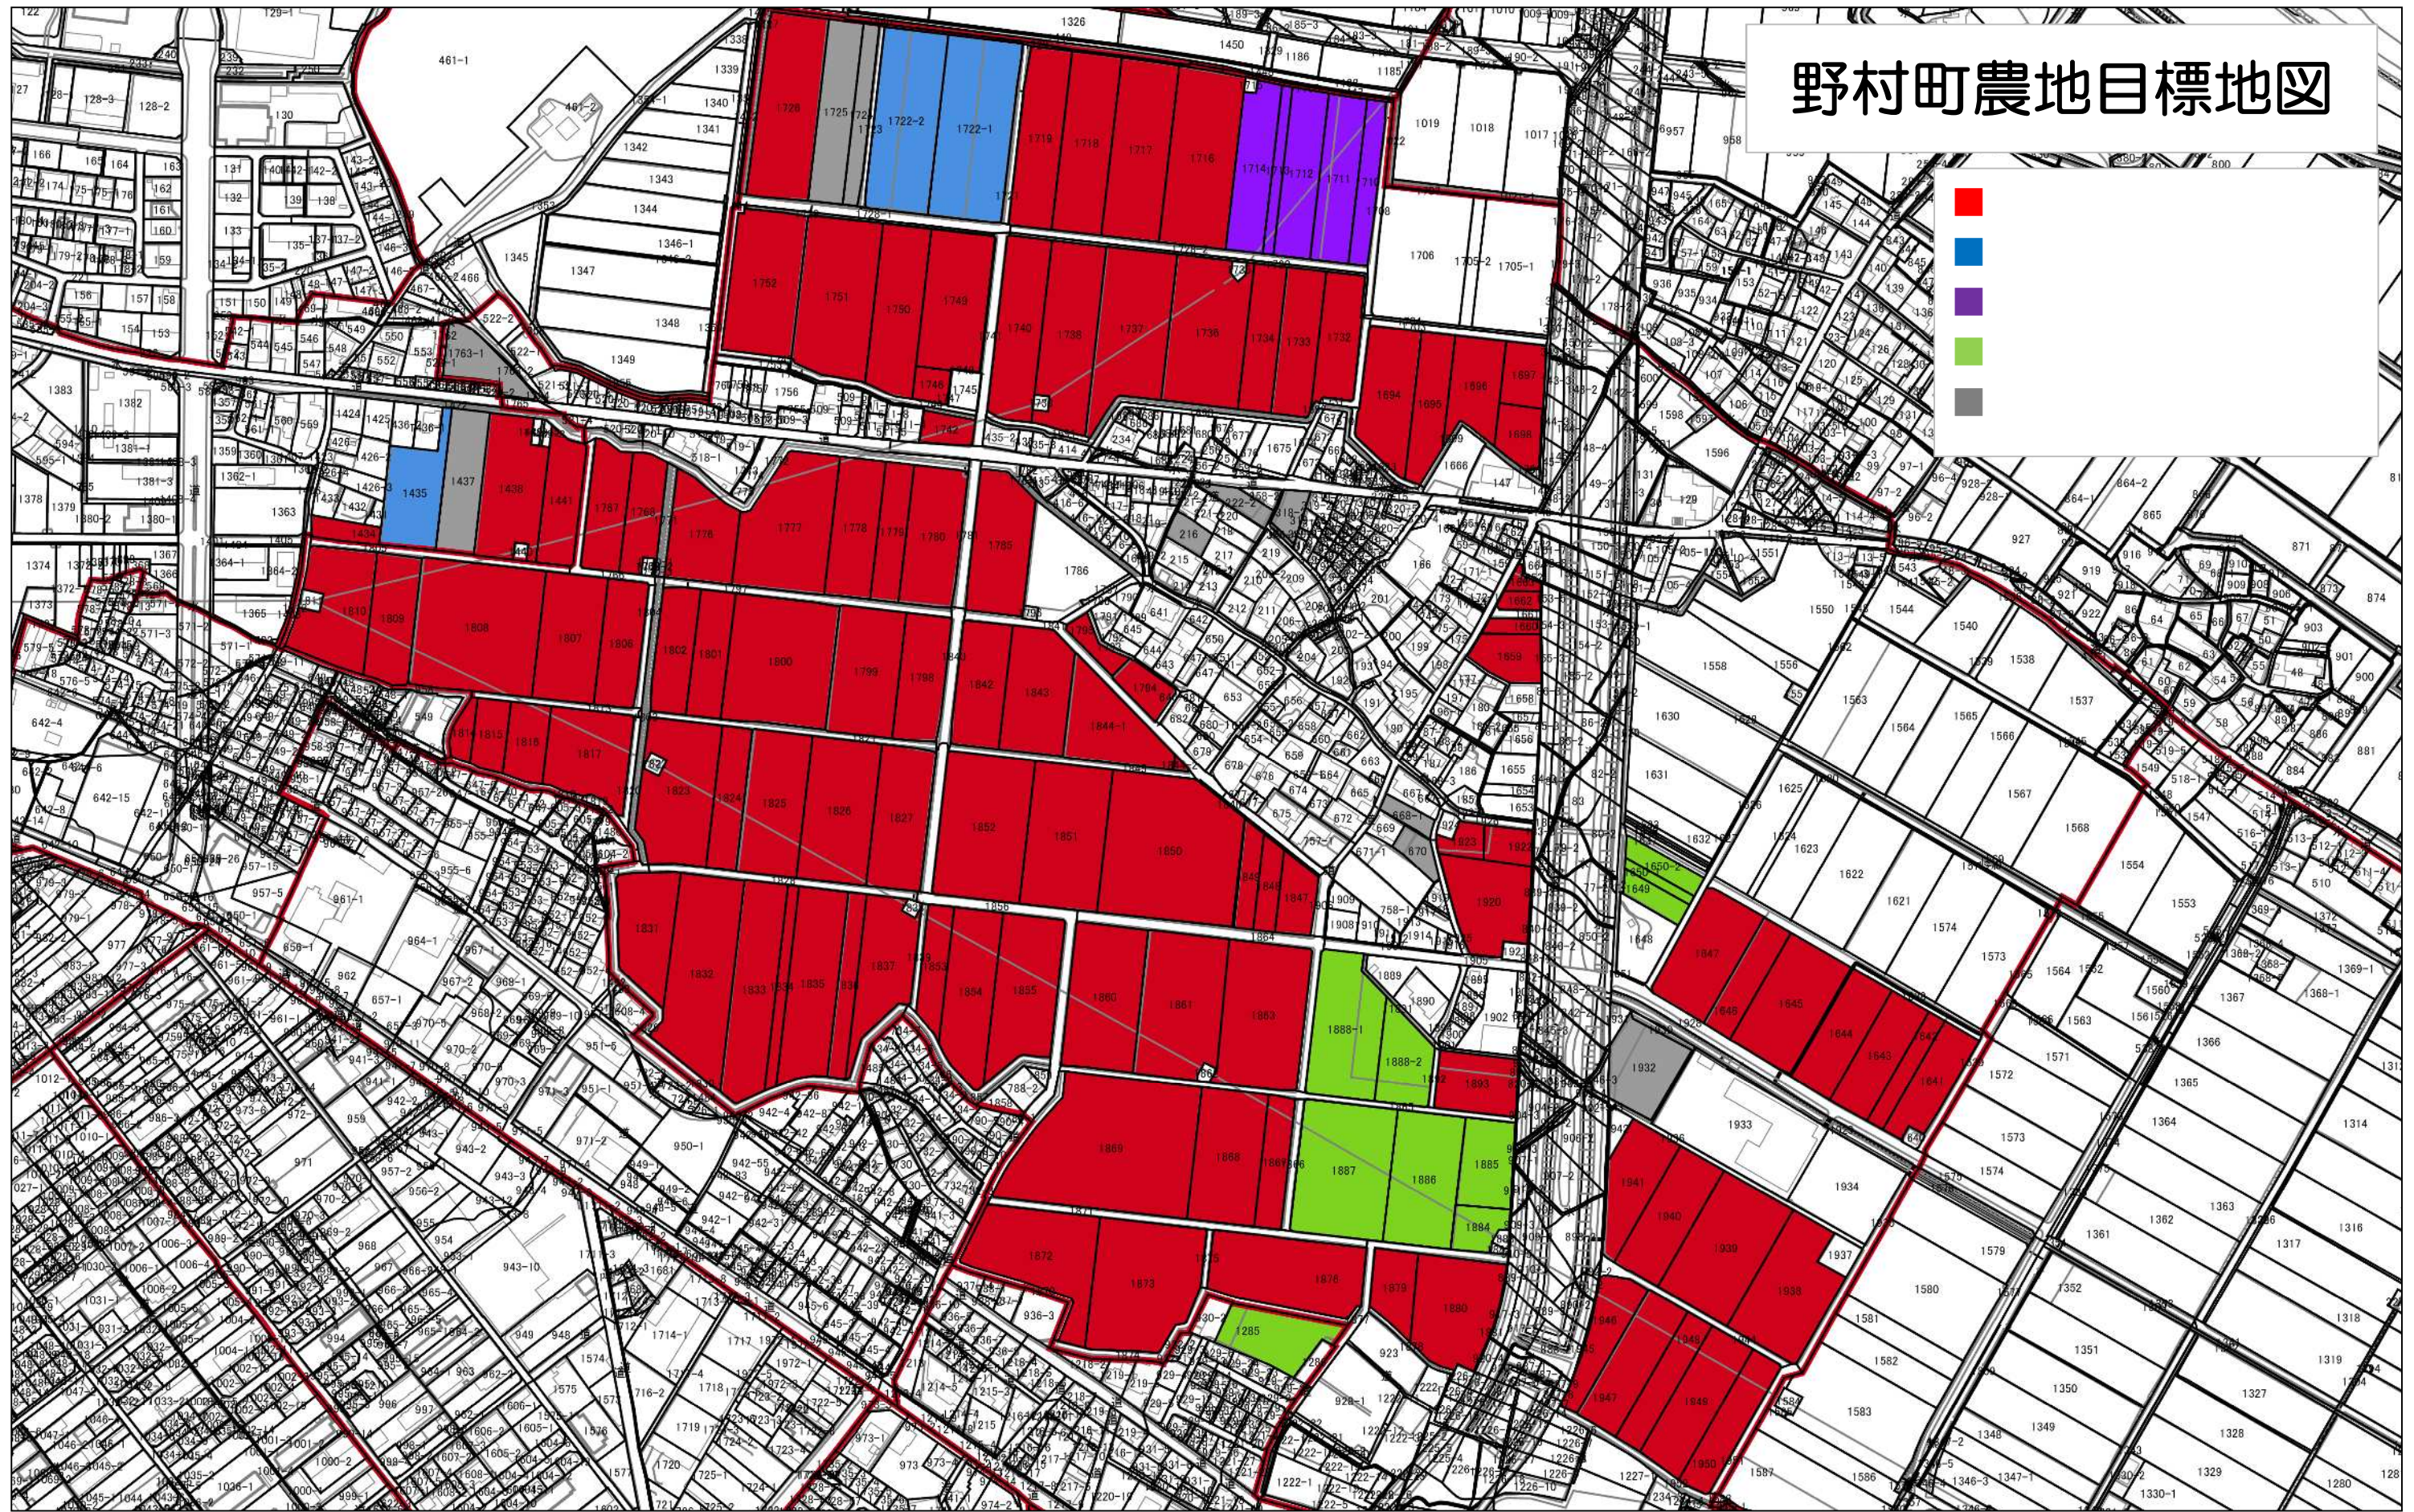

野村町農地目標地図

縮尺 1 : 4000

許可なく複製、転載を禁止します。