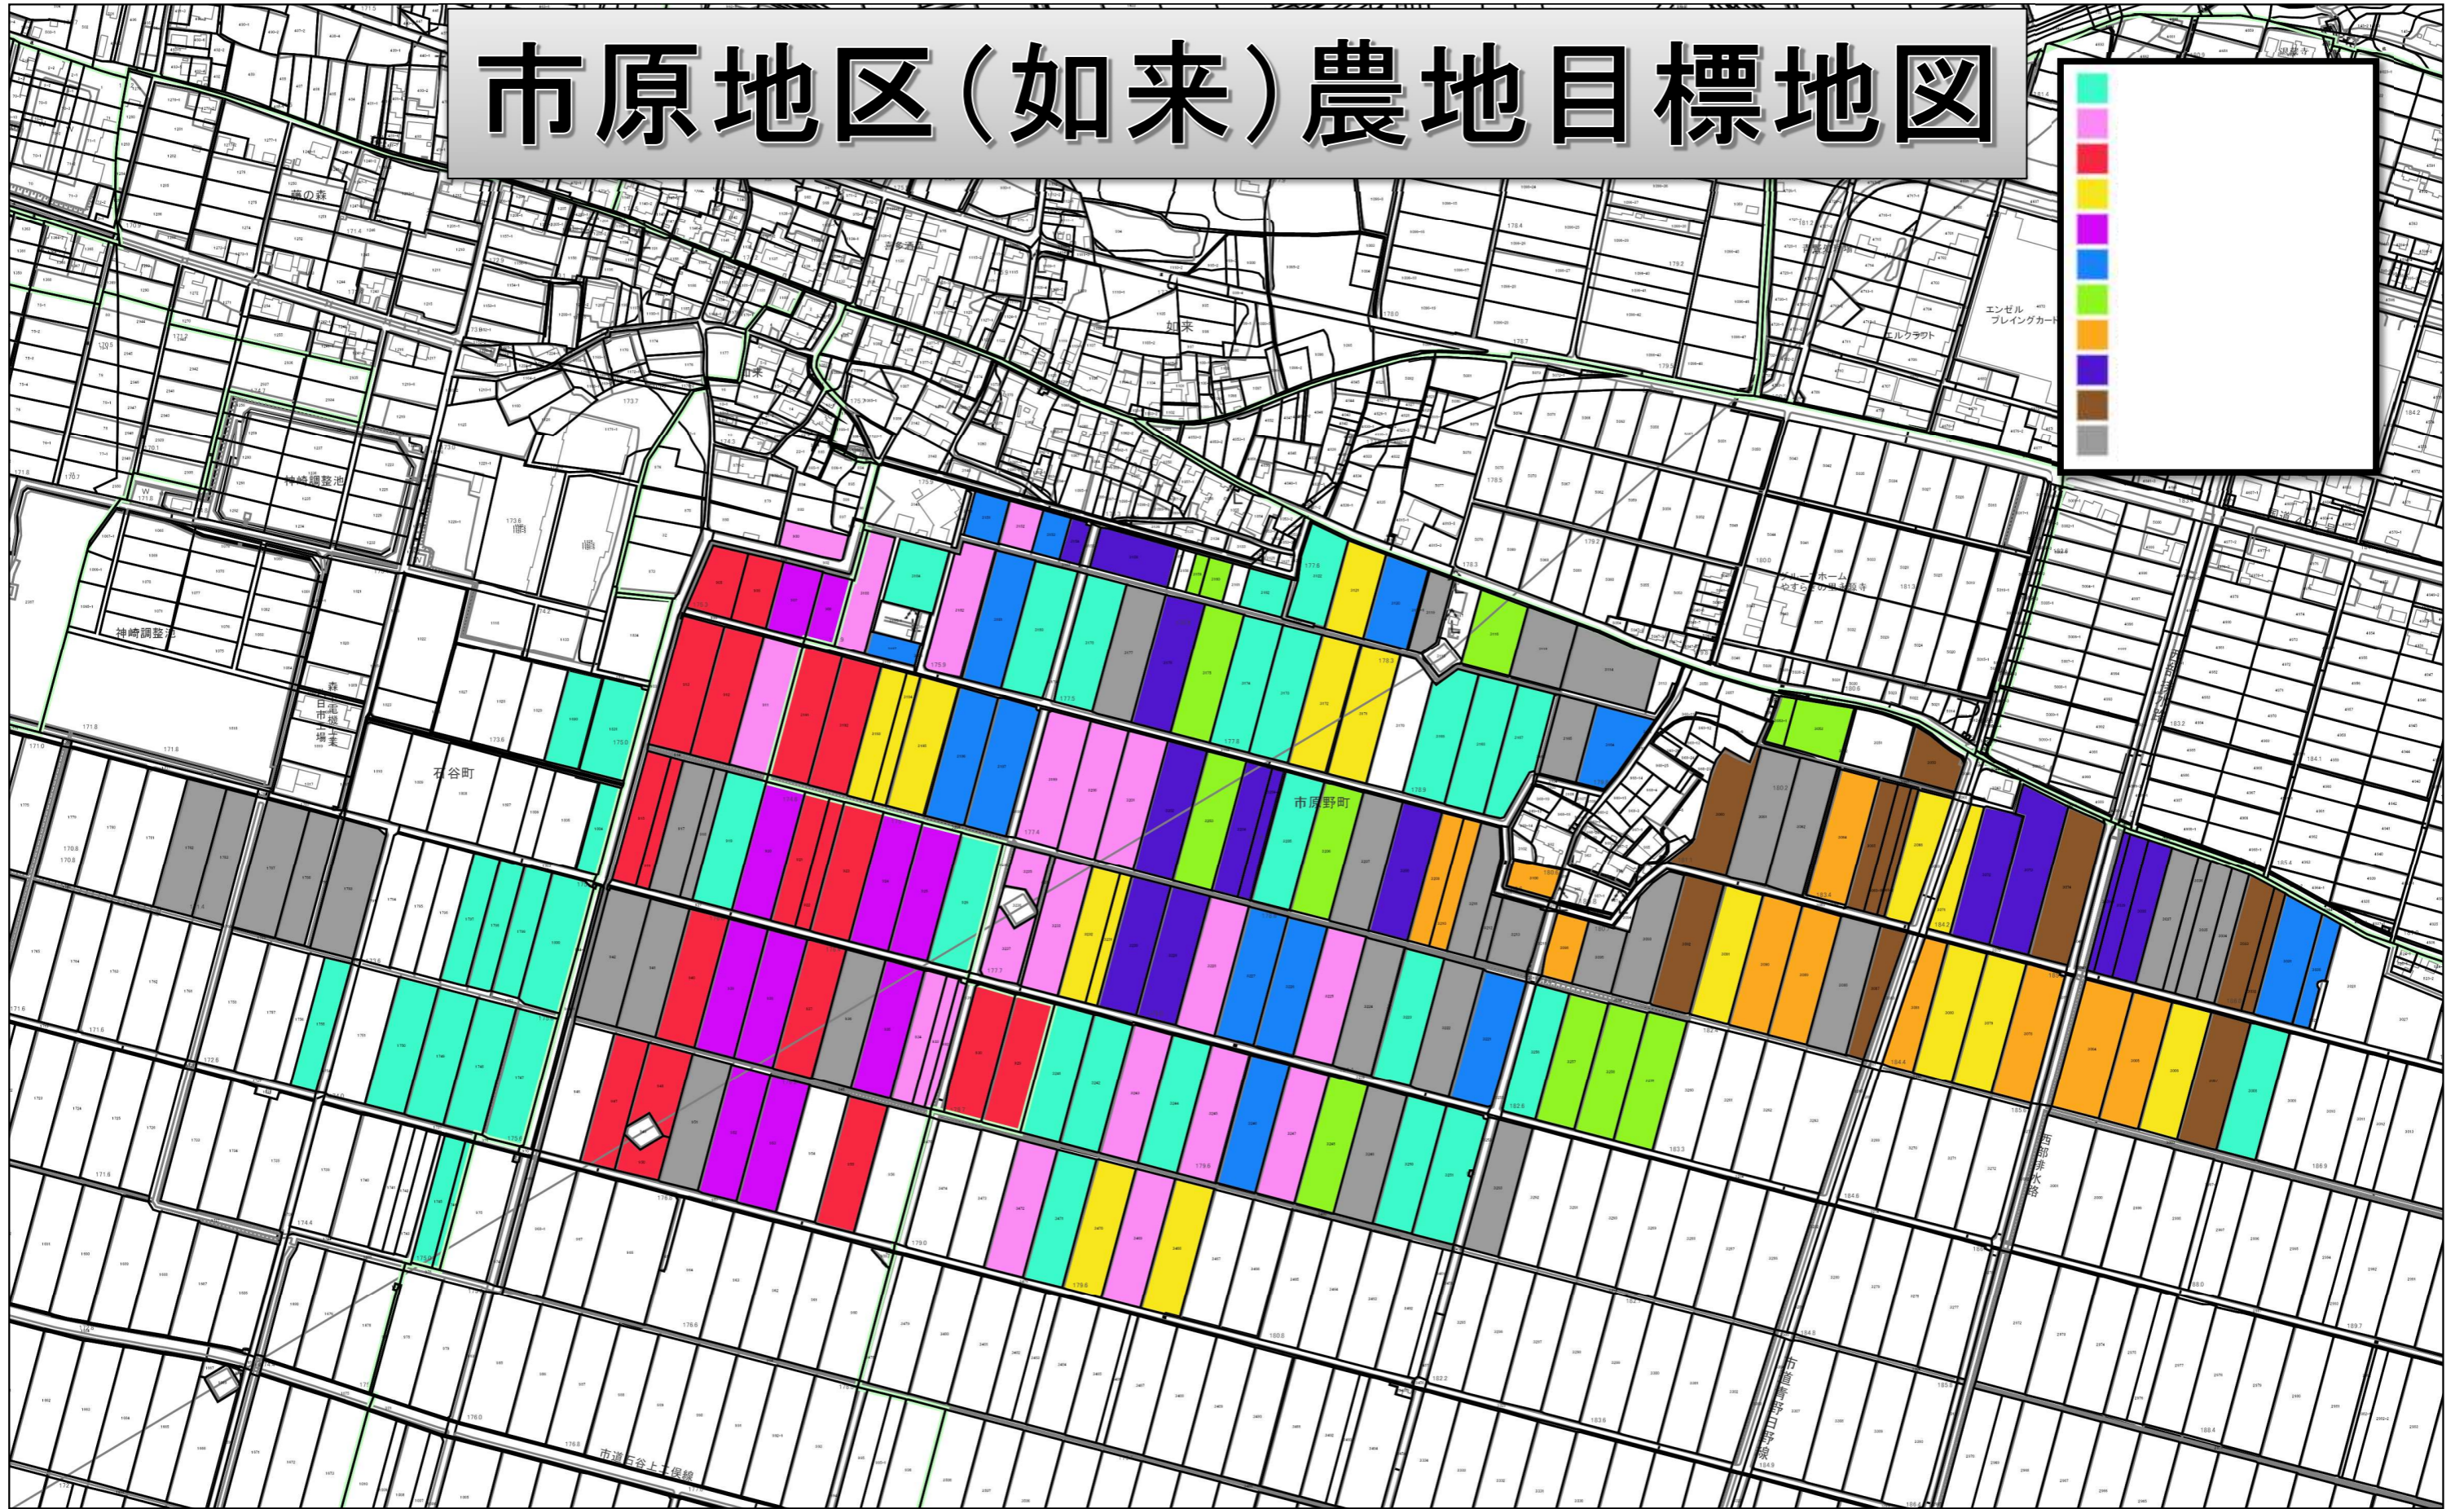

市原地区(如来)農地目標地図

許可なく複製、転載を禁止します。