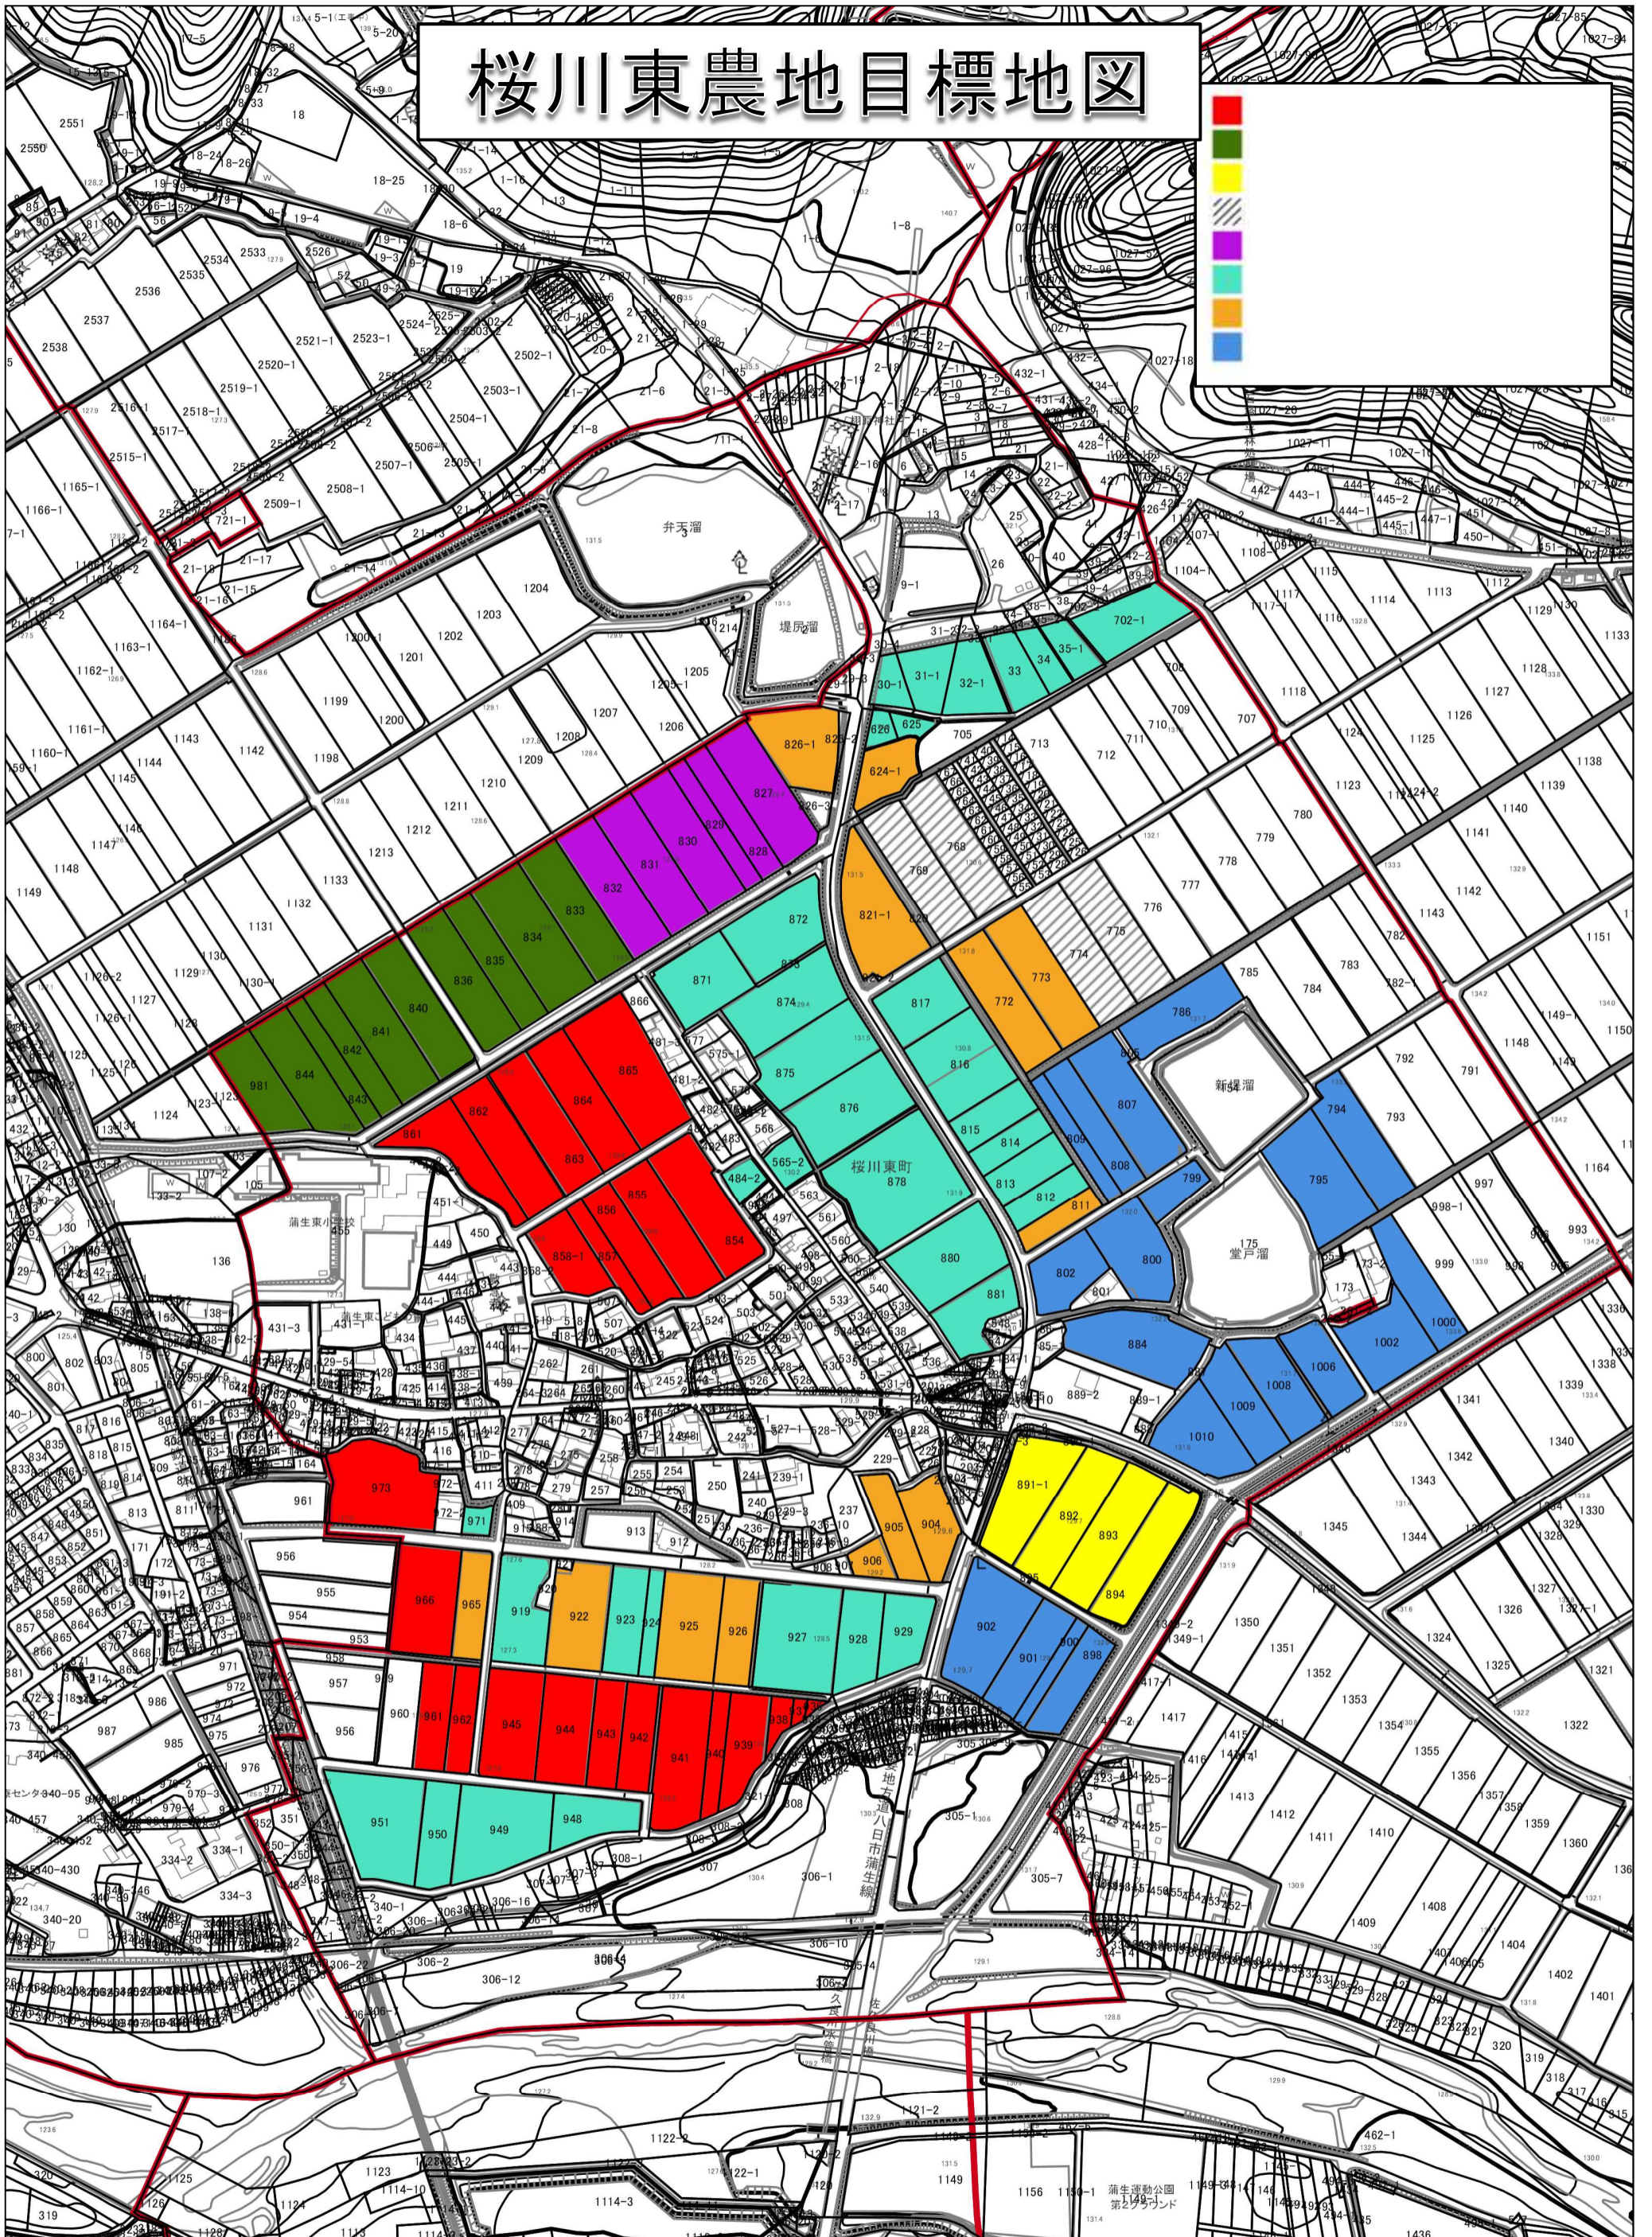

桜川東農地目標地図

縮尺 1 : 4000

印刷日時: 令和07年02月12日

20時15分

許可なく複製、転載を禁止します。