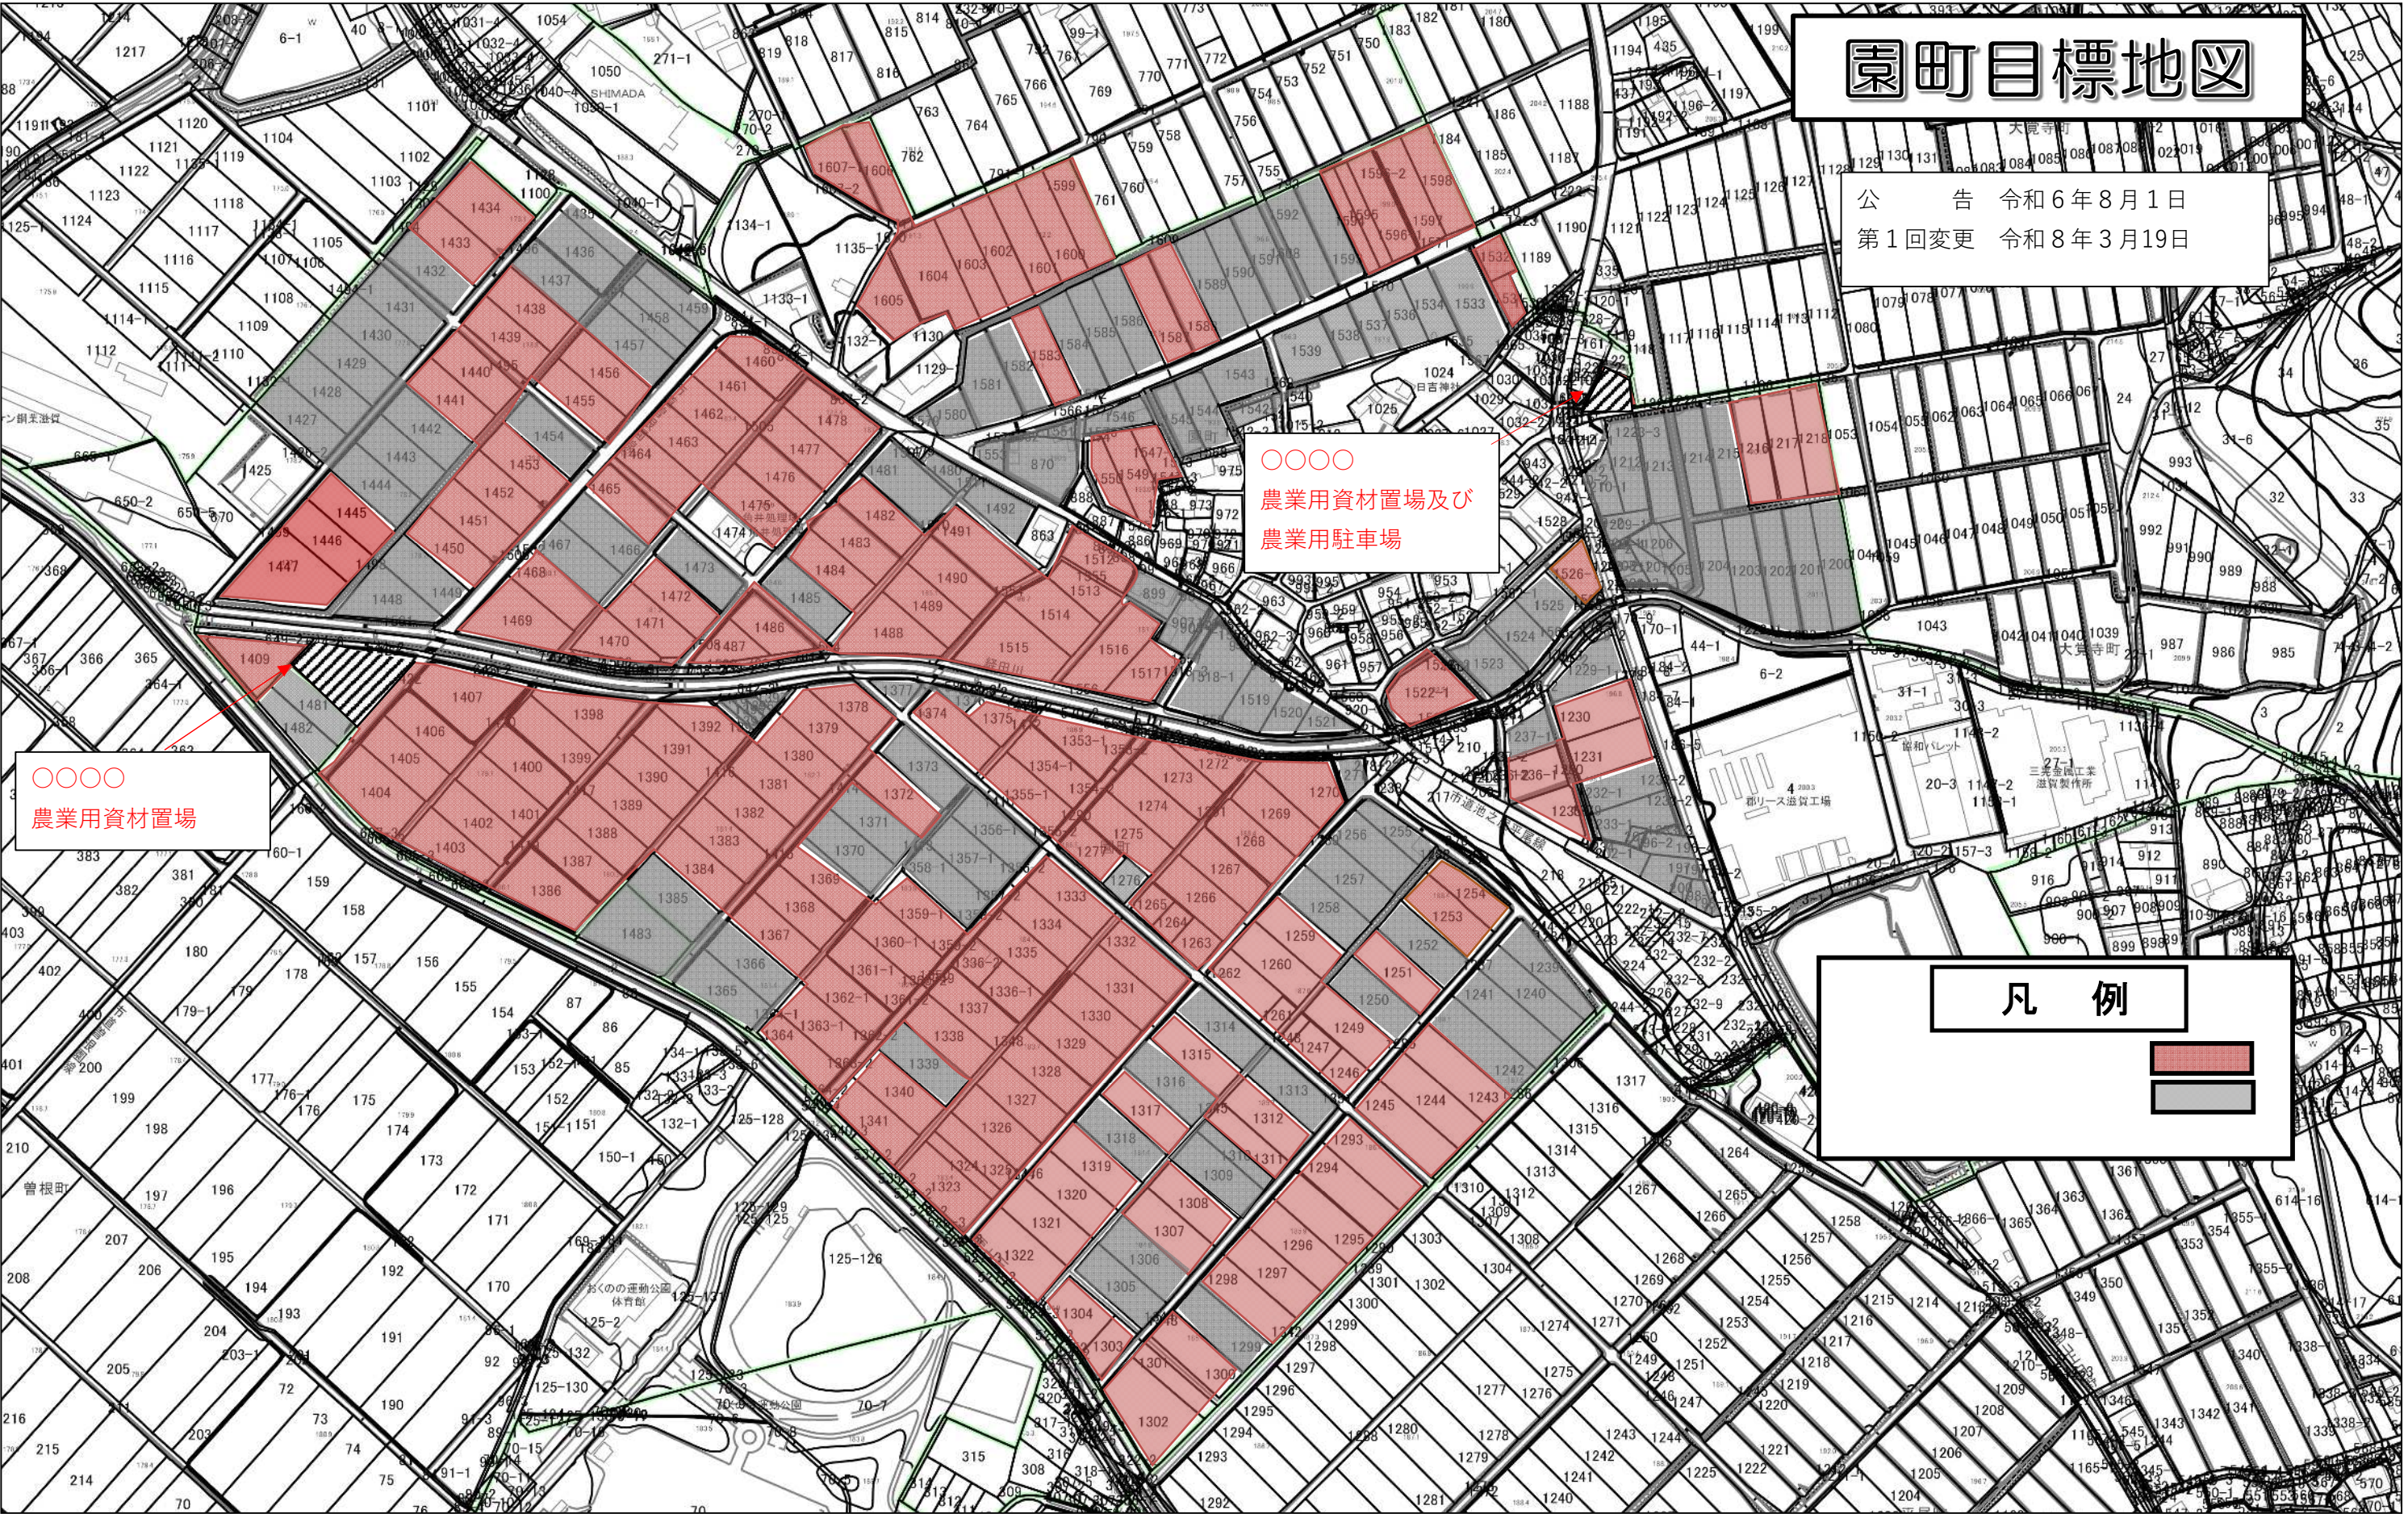

園町目標地図

公告 令和6年8月1日
第1回変更 令和8年3月19日

○○○○
農業用資材置場及び
農業用駐車場

○○○○
農業用資材置場

凡例

■ (Red)
■ (Grey)

縮尺 1 : 4000

許可なく複製、転載を禁止します。