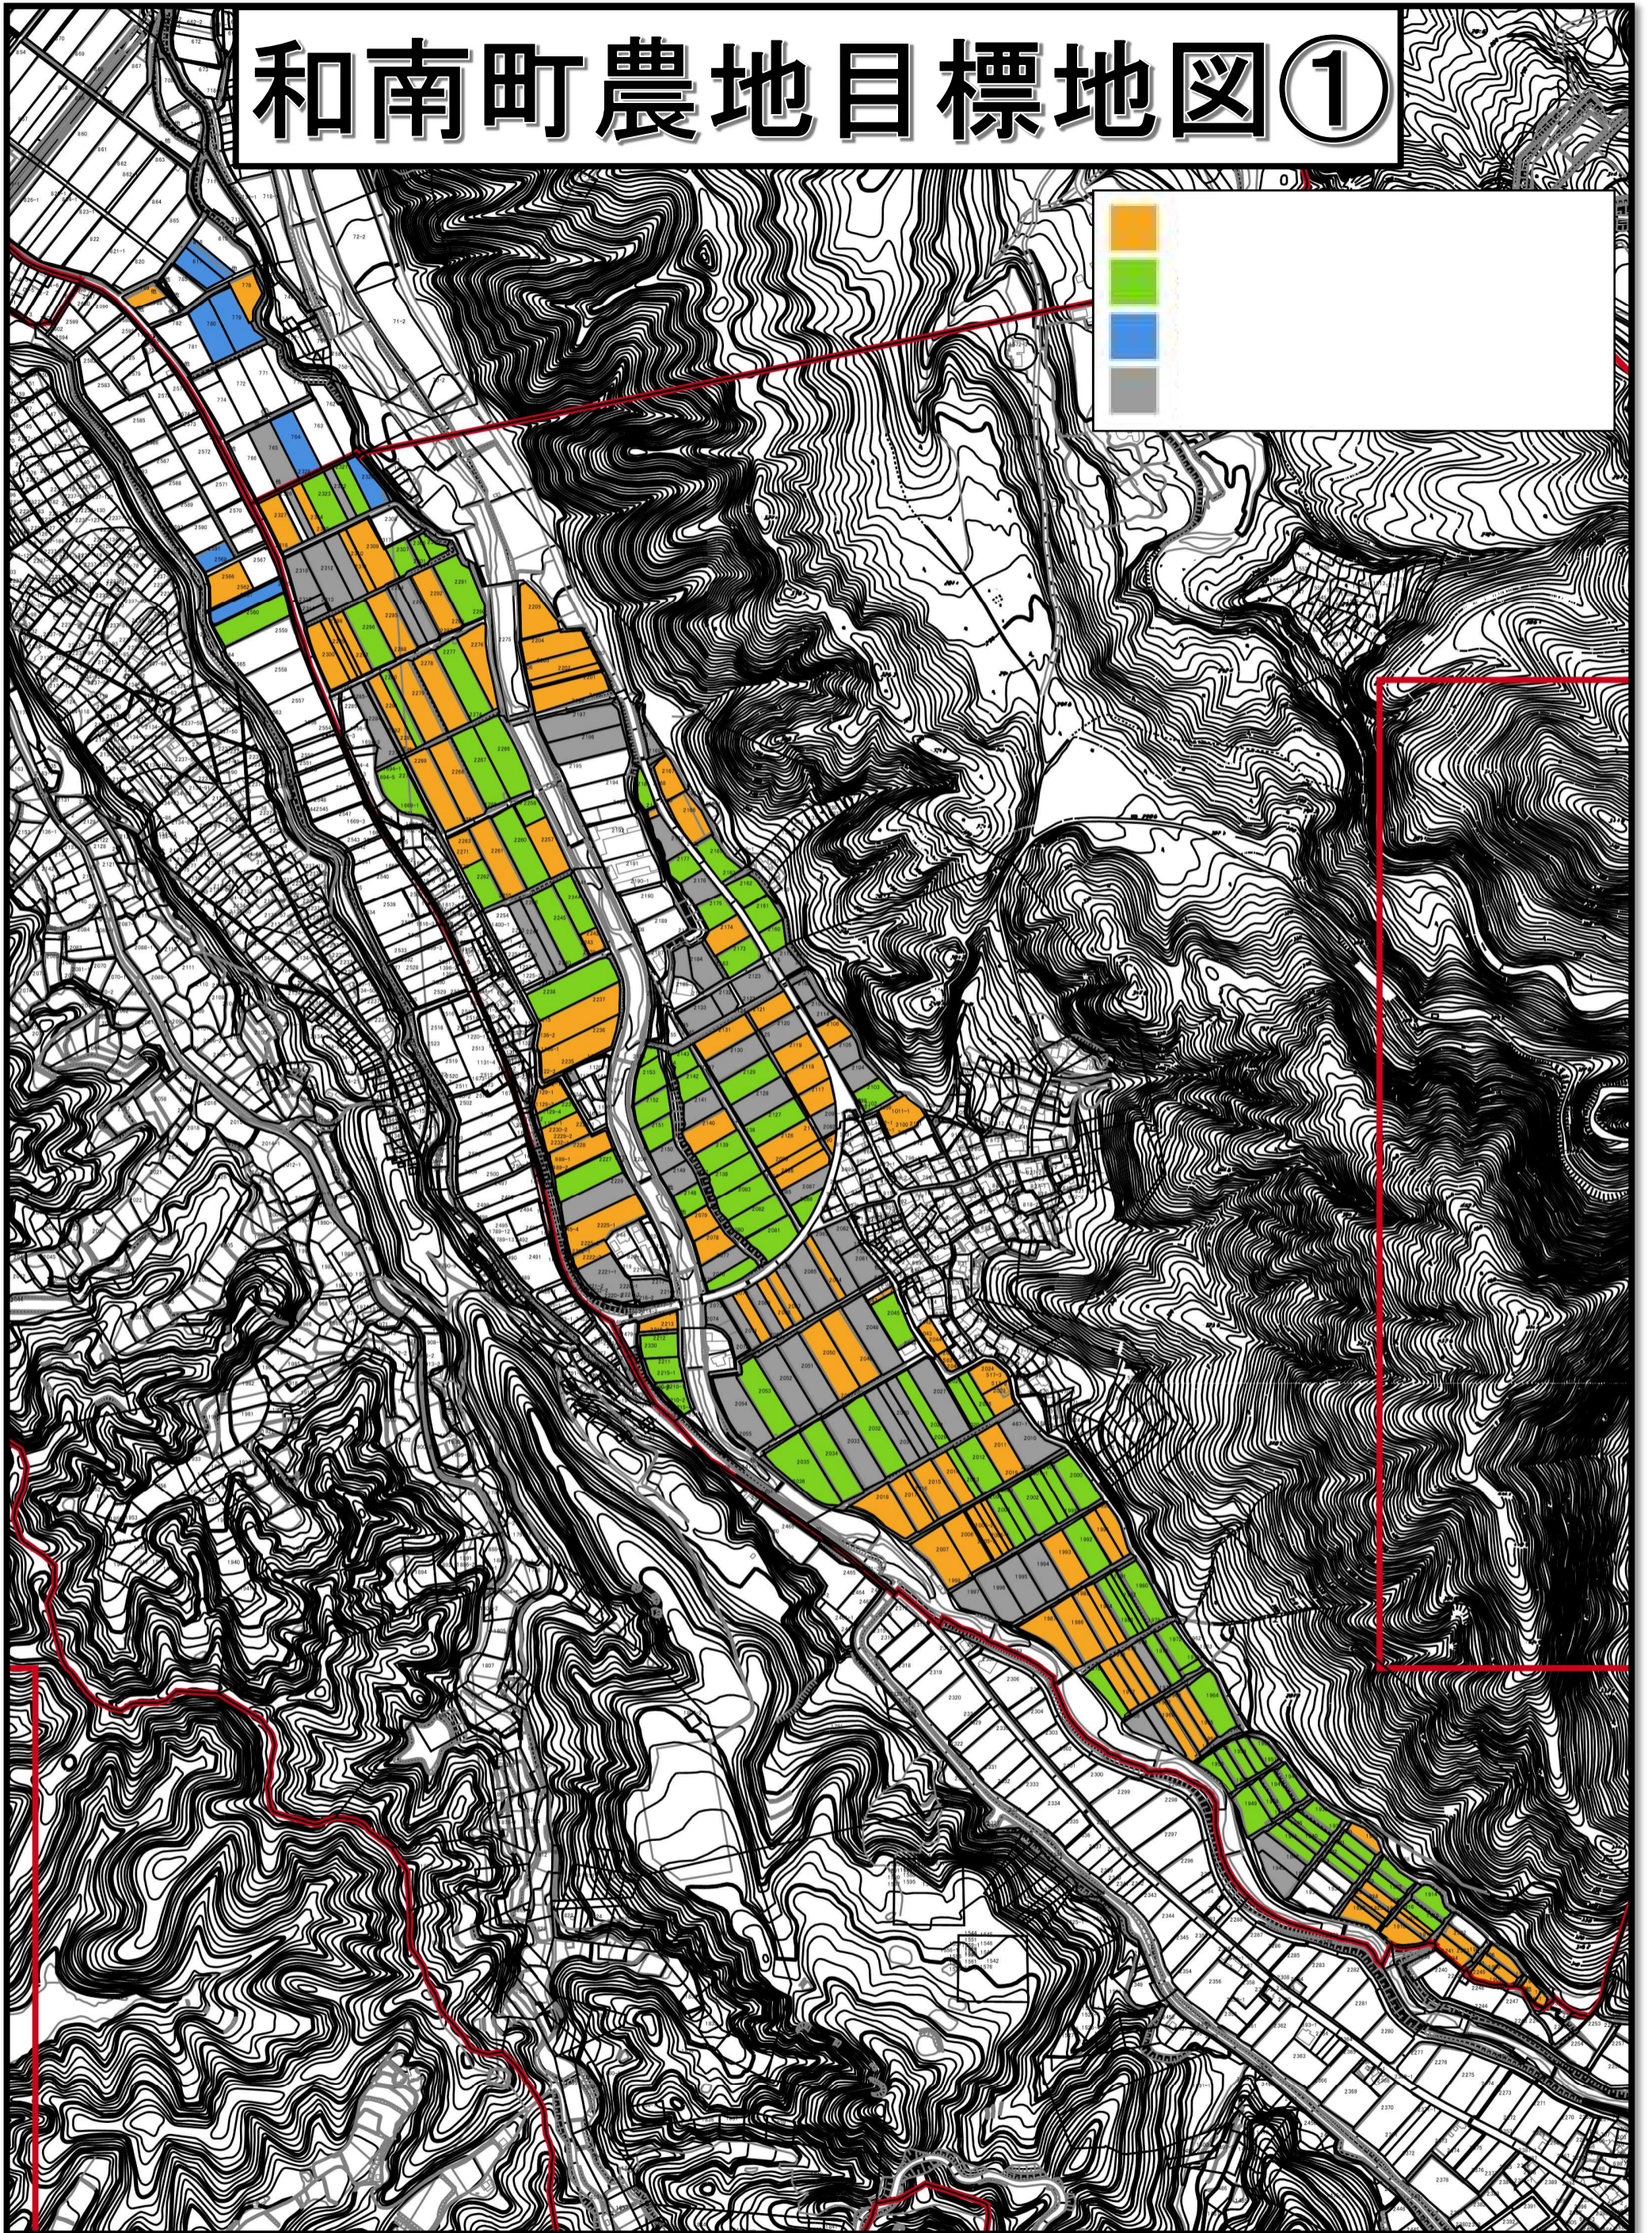

和南町農地目標地図①

縮尺 1 : 7000

印刷日時: 令和06年12月09日

10時22分

許可なく複製、転載を禁止します。