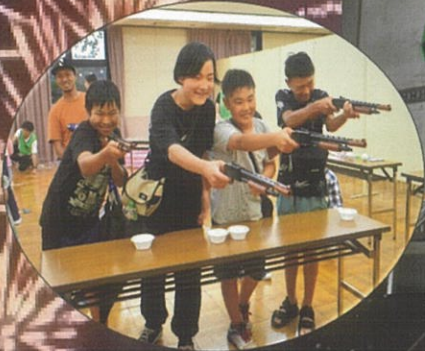

女子やわらか 笑顔

10月のいこいこ広場 通信

いこいこ広場とは……

“みんなの居場所”として湖東コミセン別館のホールを10時から15時の間、開放します。語らいの場、子どもさんの遊び場など……自由にご利用ください。また、個人の創作やグループの発表など、「こんなことしてみたい!」と思っておられる方、まち協事務局までご相談ください。

★10月5日(日)

- ・10:00~12:00【シェアサロン】
- ・13:00~14:00【映画音楽CDコンサート】
- ・14:00~16:00【ジャズレコードコンサート】
- ・15:00~16:00【福結び個別無料相談会】