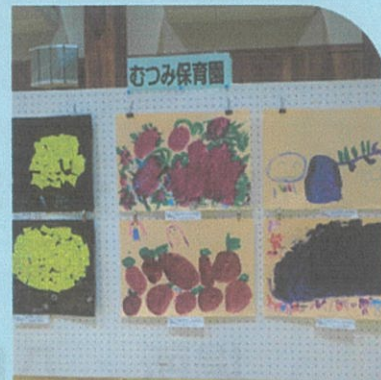

10月26日から11月1日までの文化祭開催期間中は延べ540の方にご来場いただきました。作品展示・パネル展など多種多彩な文化の薫りの高い展示会となりました。ご協力いただきました皆様、ありがとうございました。