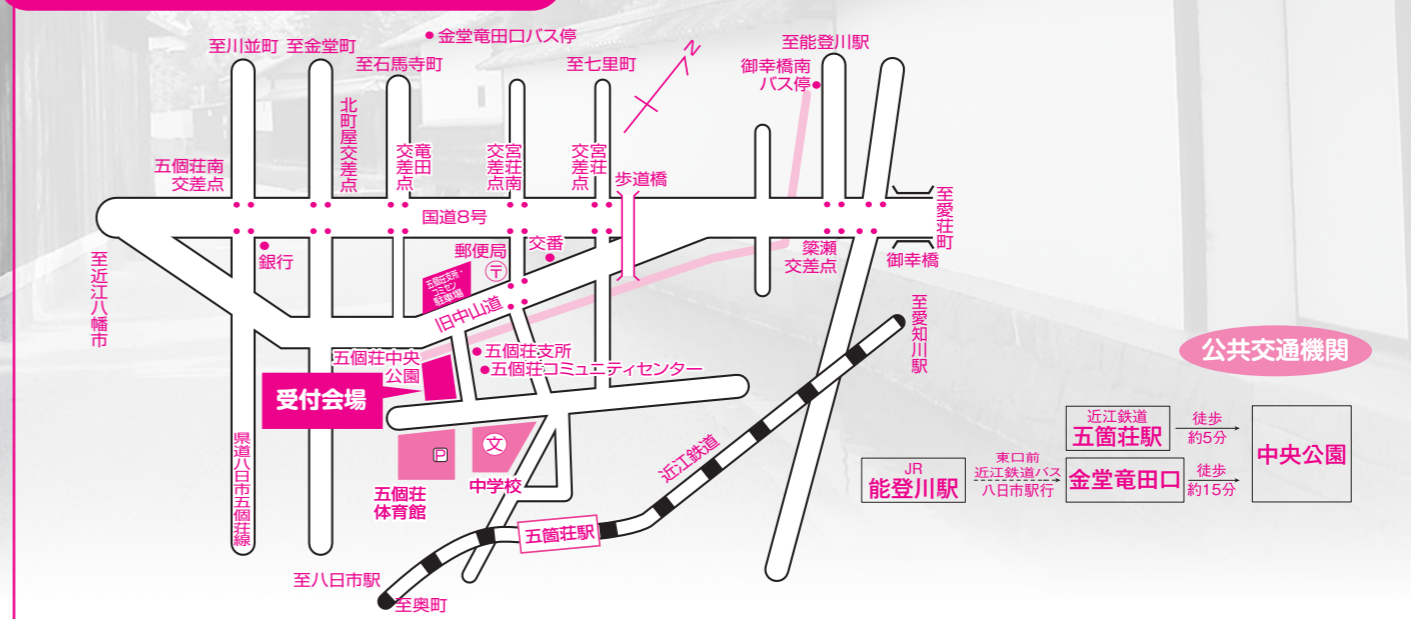

どなたでも参加できますが、小学生未満の方は保護者同伴でご参加ください。

参 加 料

1人 500円 ※傷害保険料を含みます。小学生未満の方は不要です。当日徴収します。

参 加 方 法

当日、五個荘中央公園受付にお越しください。

受付会場及び駐車場のご案内

そ の 他

- 参加者は五個荘支所・コミセン駐車場(上記地図参照)に停めてください。
- 参加者は健康管理に十分注意して参加してください。
- 万一事故等が生じたときは、傷害保険に加入している範囲内および応急処置は対応致しますが以後の一切の責任は負いません。
- 大会中に写真撮影を行います。広報等で使用することをご了承ください。
- 貴重品の管理は各自の責任のもとでお願いします。
- 主催者は個人情報の保護法令を順守し、参加者の個人情報を取り扱います。
- ゴミは各自でお持ち帰りください。