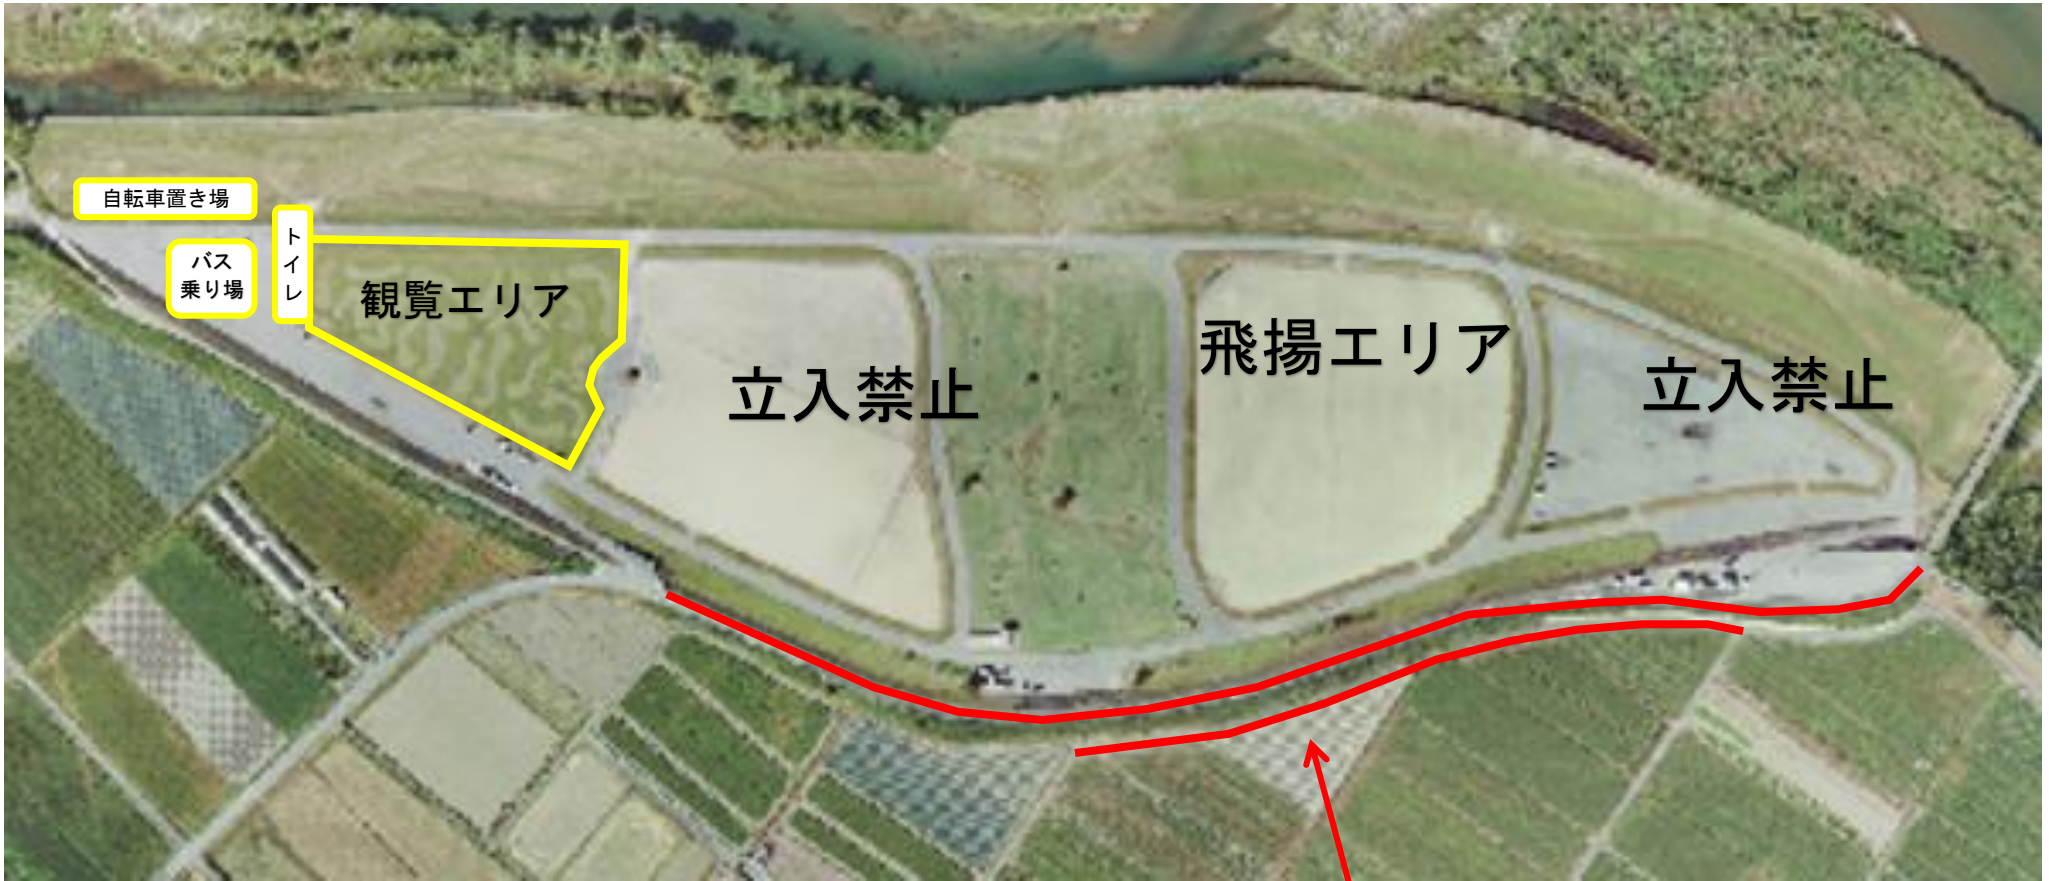

会場図（東近江市ふれあい運動公園）

通行止め（堤防道路、堤防下の農道）
午前10時～午後1時